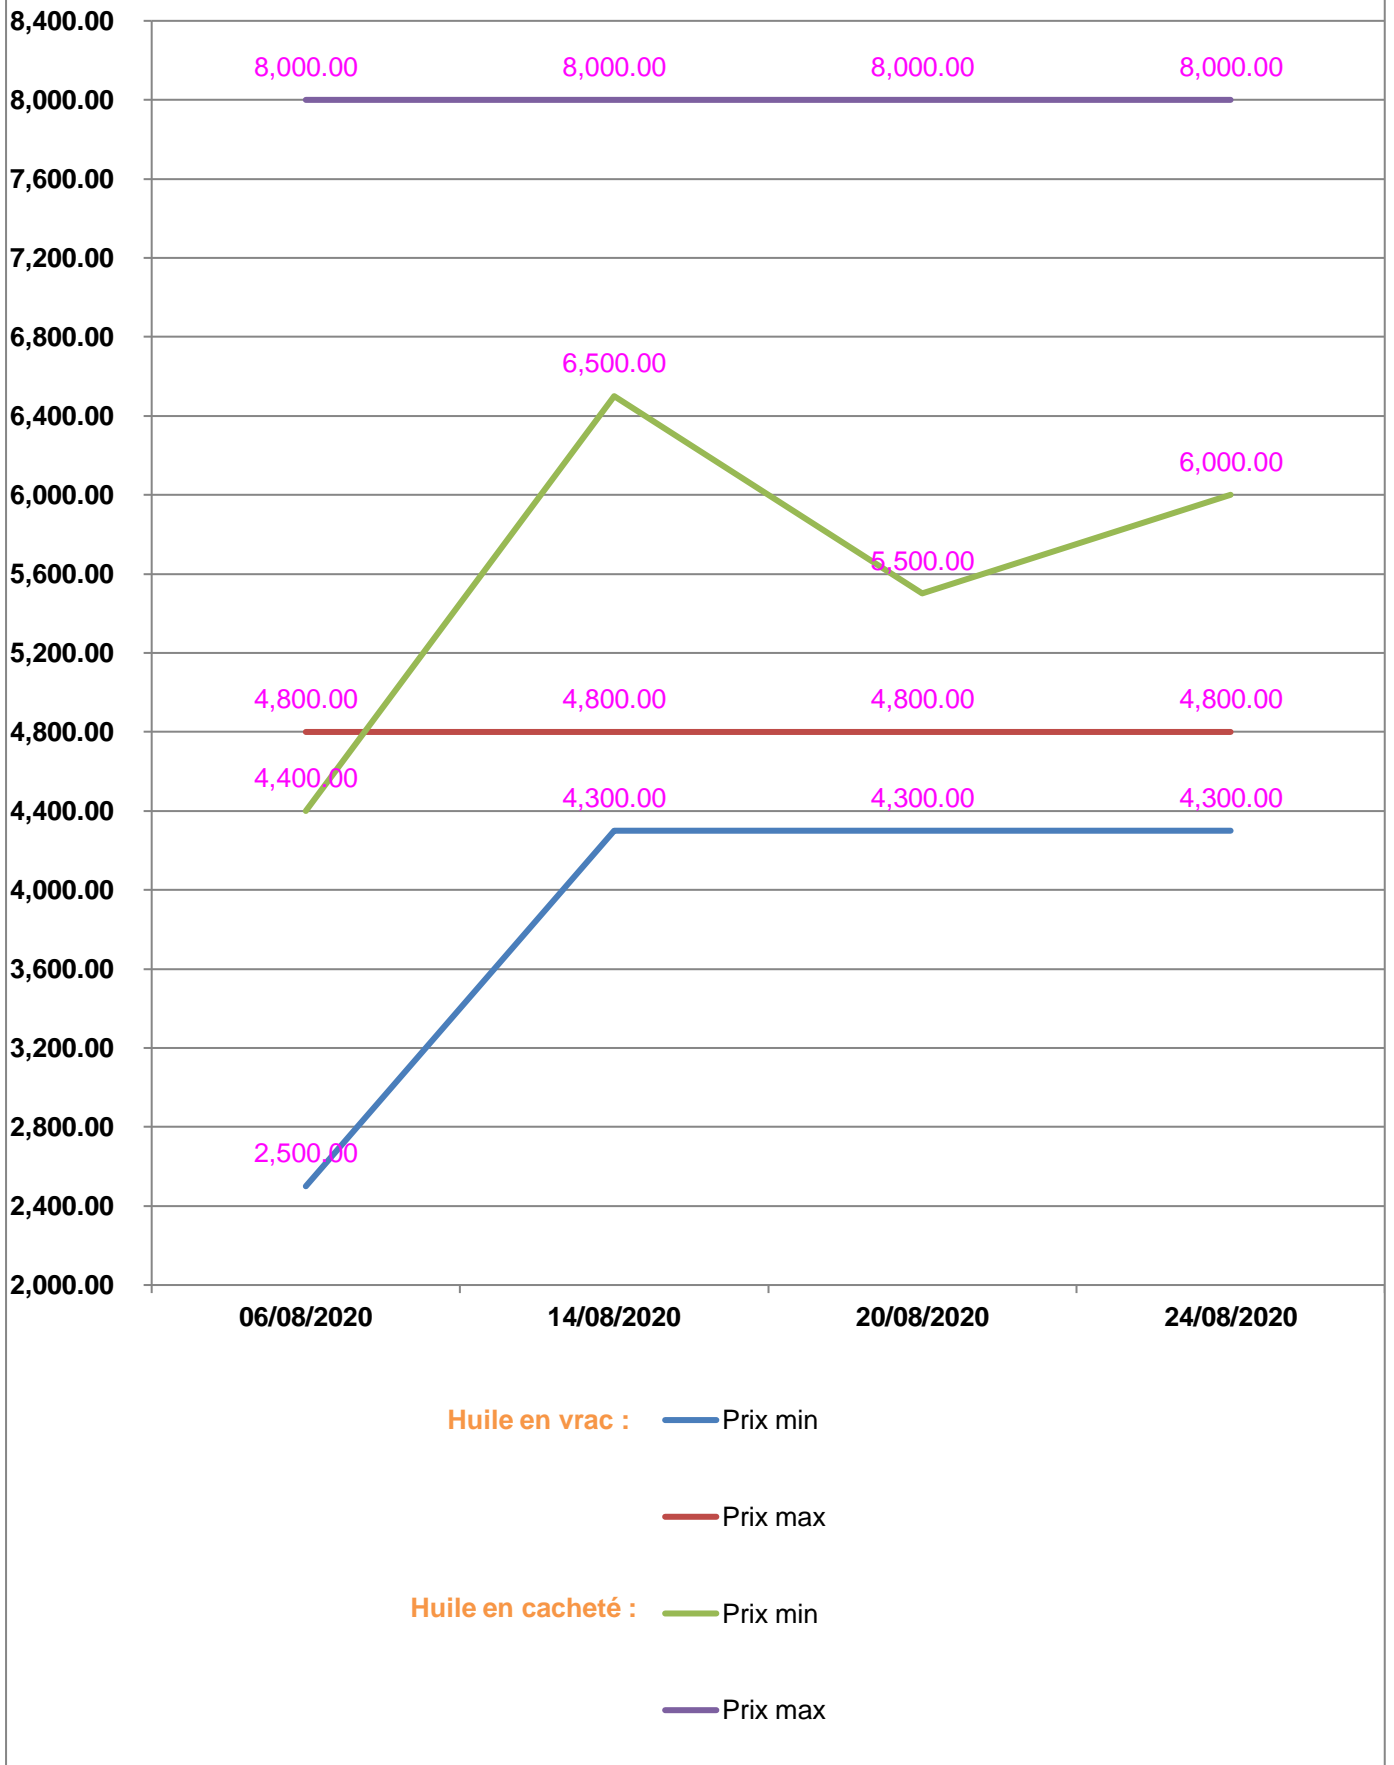

**EVOLUTION HEBDOMADAIRE DES PRIX DES PPN  
 DANS LA REGION SOFIA**

## EVOLUTION DES PRIX DE L'HUILE ALIMENTAIRE

## EVOLUTION DES PRIX DU SUCRE

## EVOLUTION DES PRIX DE LA FARINE

**Prix** : en Ar

**Riz** : en Kg

**Huile alimentaire** : en L

**Sucre** : en Kg

**Farine** : en Kg