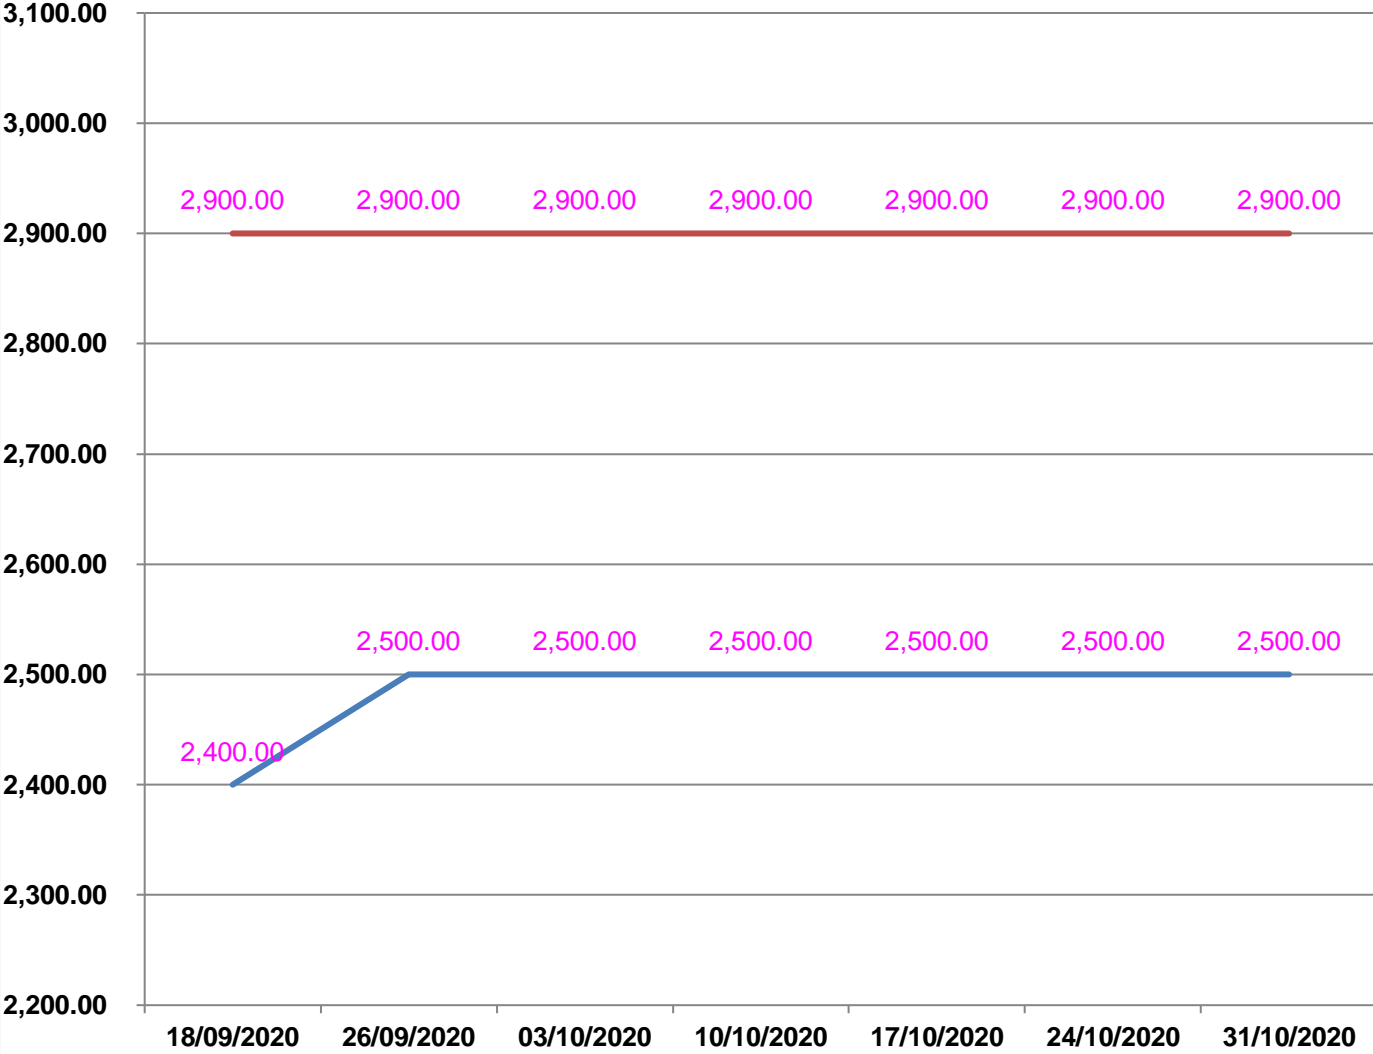

**EVOLUTION HEBDOMADAIRE DES PRIX DES PPN
 DANS LA REGION ALAOTRA MANGORO**

EVOLUTION DES PRIX DE L'HUILE ALIMENTAIRE

EVOLUTION DES PRIX DU SUCRE

Sucre blanc : — Prix min
— Prix max

EVOLUTION DES PRIX DE LA FARINE

Prix : en Ar

Riz : en Kg

Huile alimentaire : en L

Sucre : en Kg

Farine : en Kg