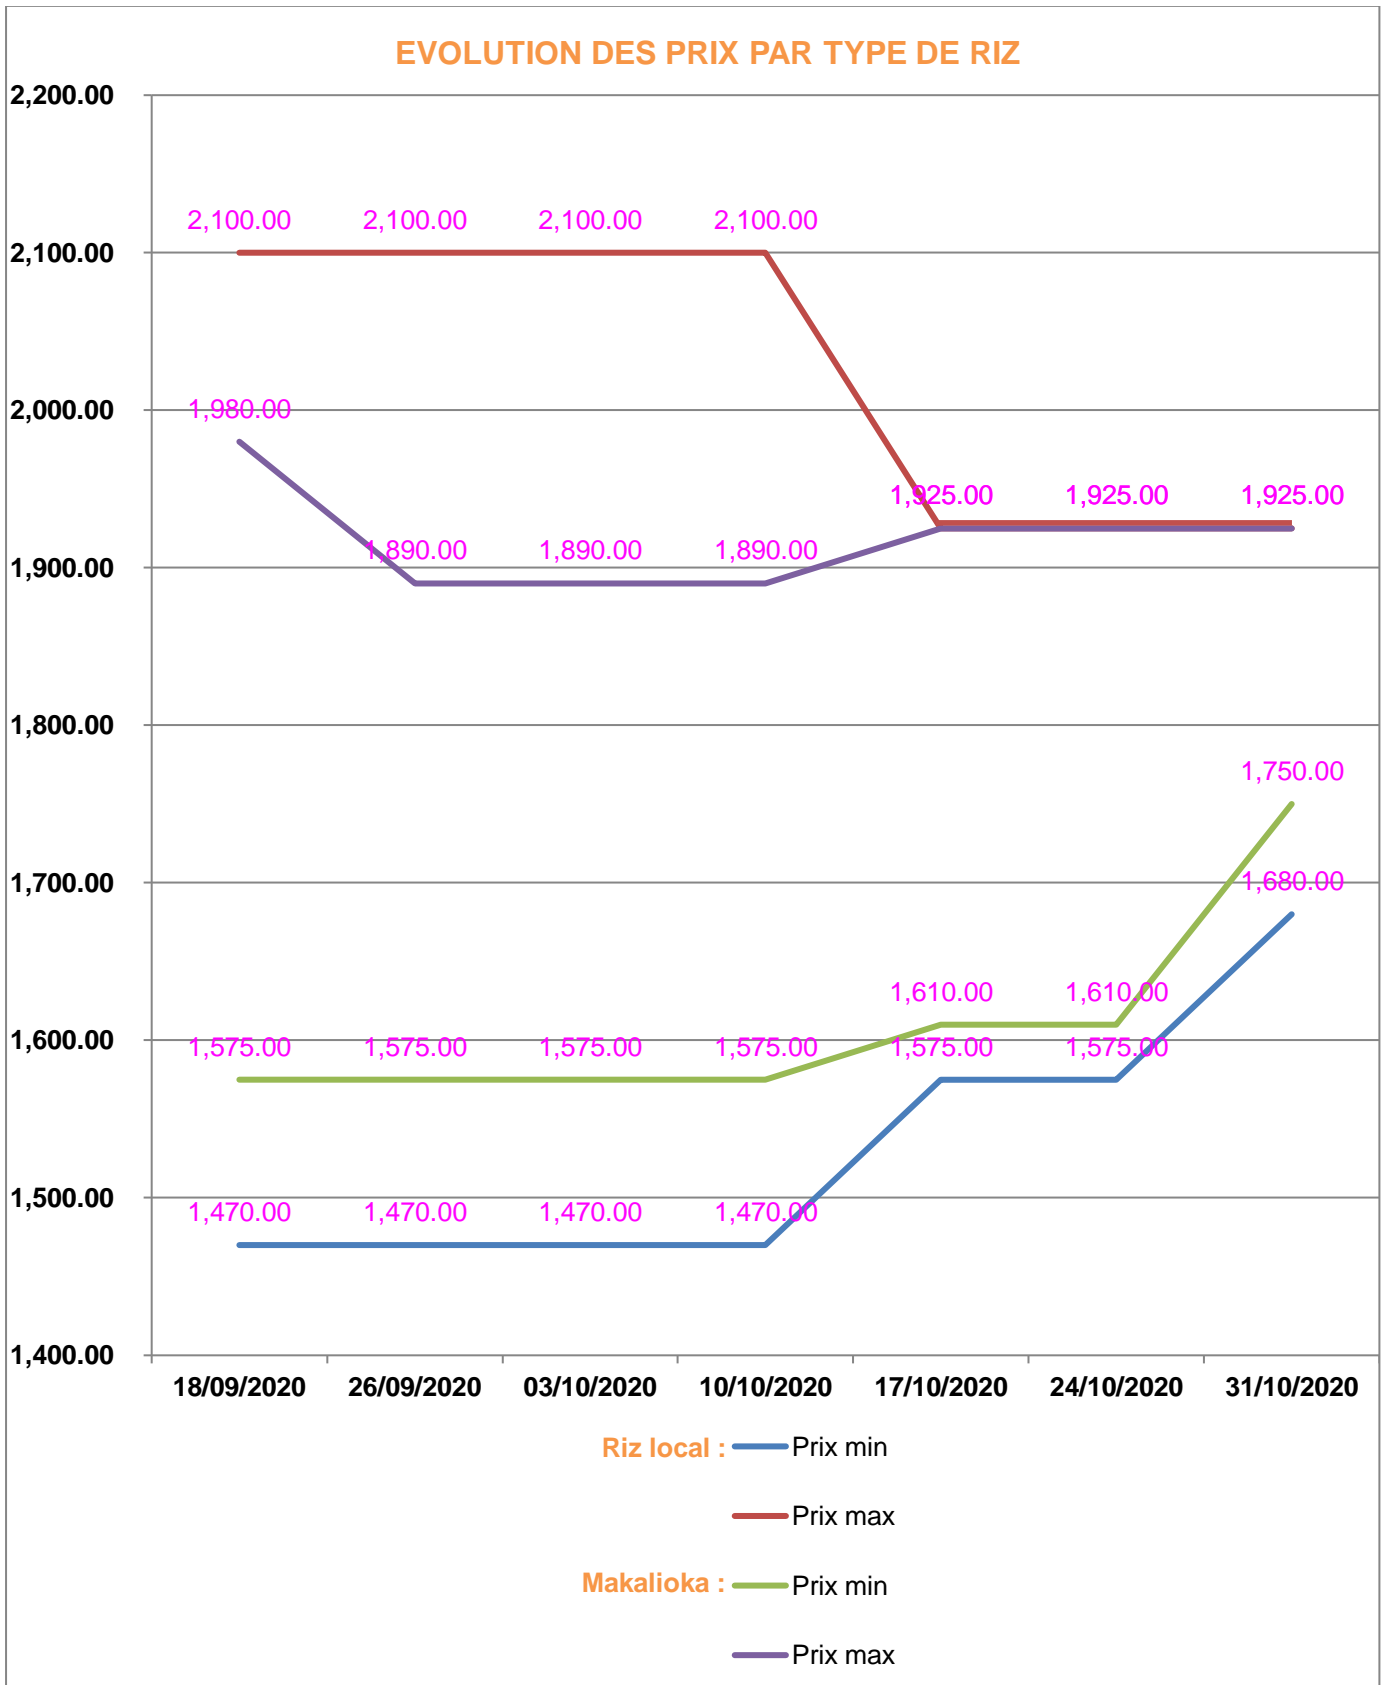

**EVOLUTION HEBDOMADAIRE DES PRIX DES PPN
 DANS LA REGION ALAOTRA MANGORO**

EVOLUTION DES PRIX DE L'HUILE ALIMENTAIRE

EVOLUTION DES PRIX DU SUCRE

Sucre blanc : — Prix min
— Prix max

EVOLUTION DES PRIX DE LA FARINE

Prix : en Ar

Riz : en Kg

Huile alimentaire : en L

Sucre : en Kg

Farine : en Kg