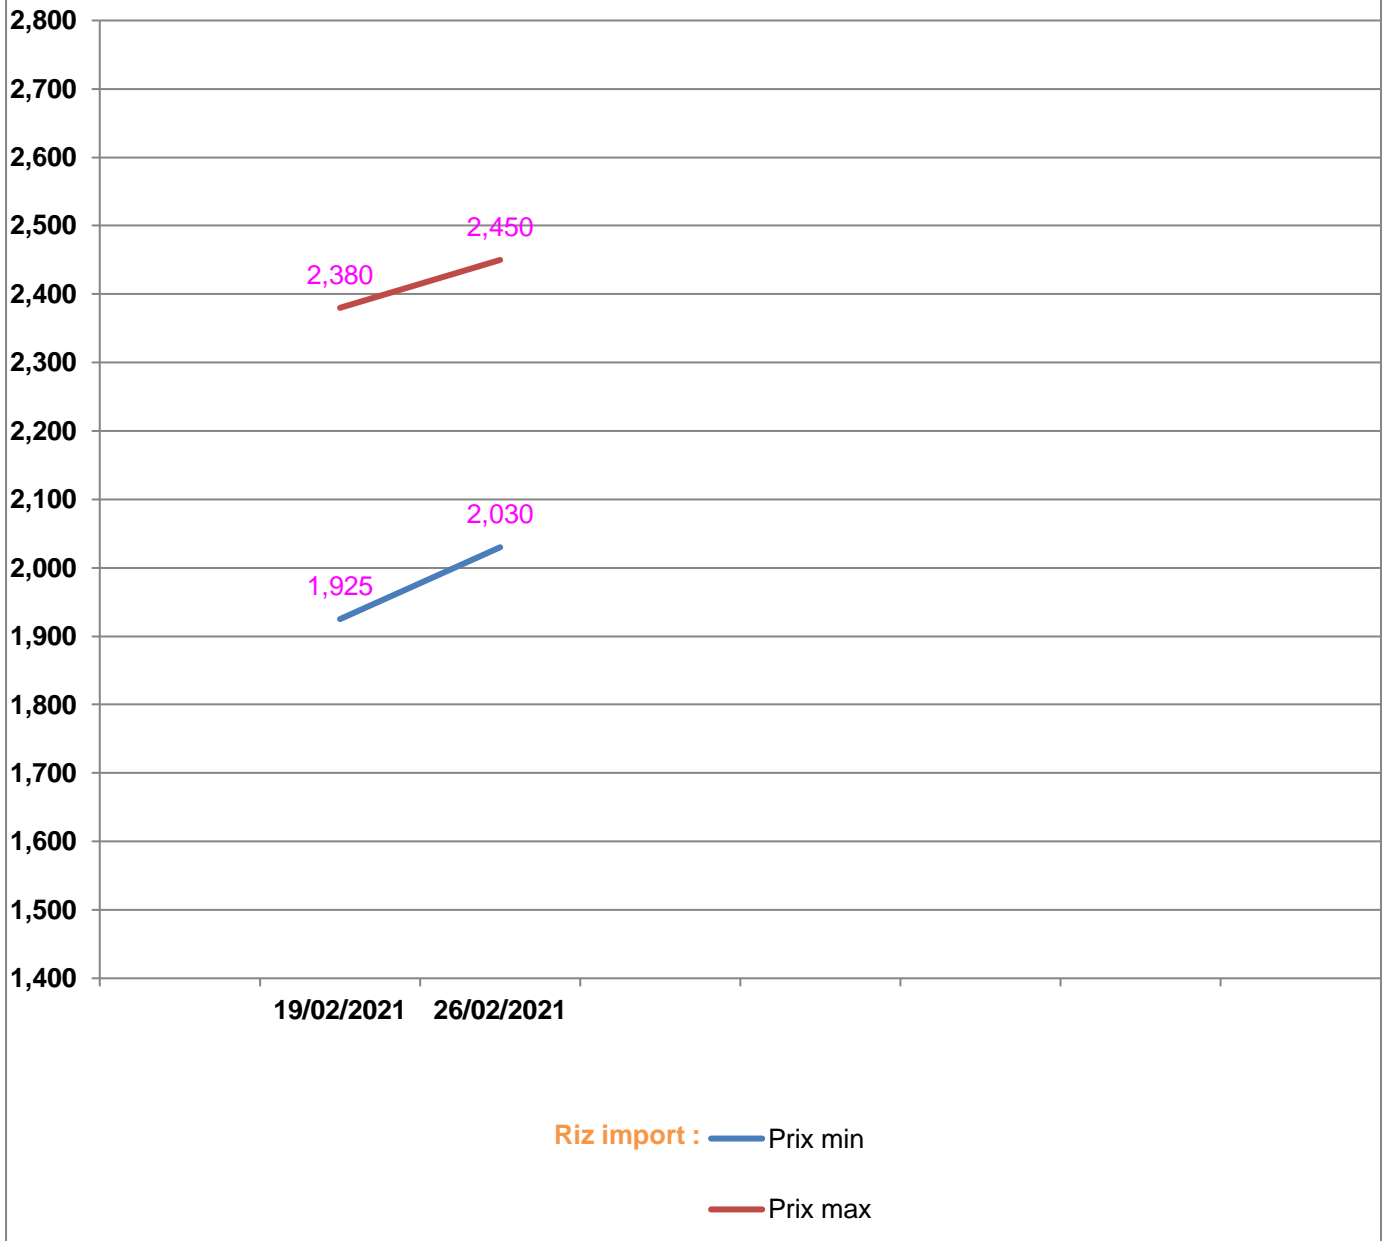

**EVOLUTION HEBDOMADAIRE DES PRIX DES PPN
 DANS LA REGION ALAOTRA MANGORO**

EVOLUTION DES PRIX DE RIZ

EVOLUTION DES PRIX DE L'HUILE ALIMENTAIRE

Huile en vrac : — Prix min

— Prix max

Huile en cacheté : — Prix min

— Prix max

EVOLUTION DES PRIX DU SUCRE

EVOLUTION DES PRIX DE LA FARINE

Prix : en Ar

Riz : en Kg

Huile alimentaire : en L

Sucre : en Kg

Farine : en Kg