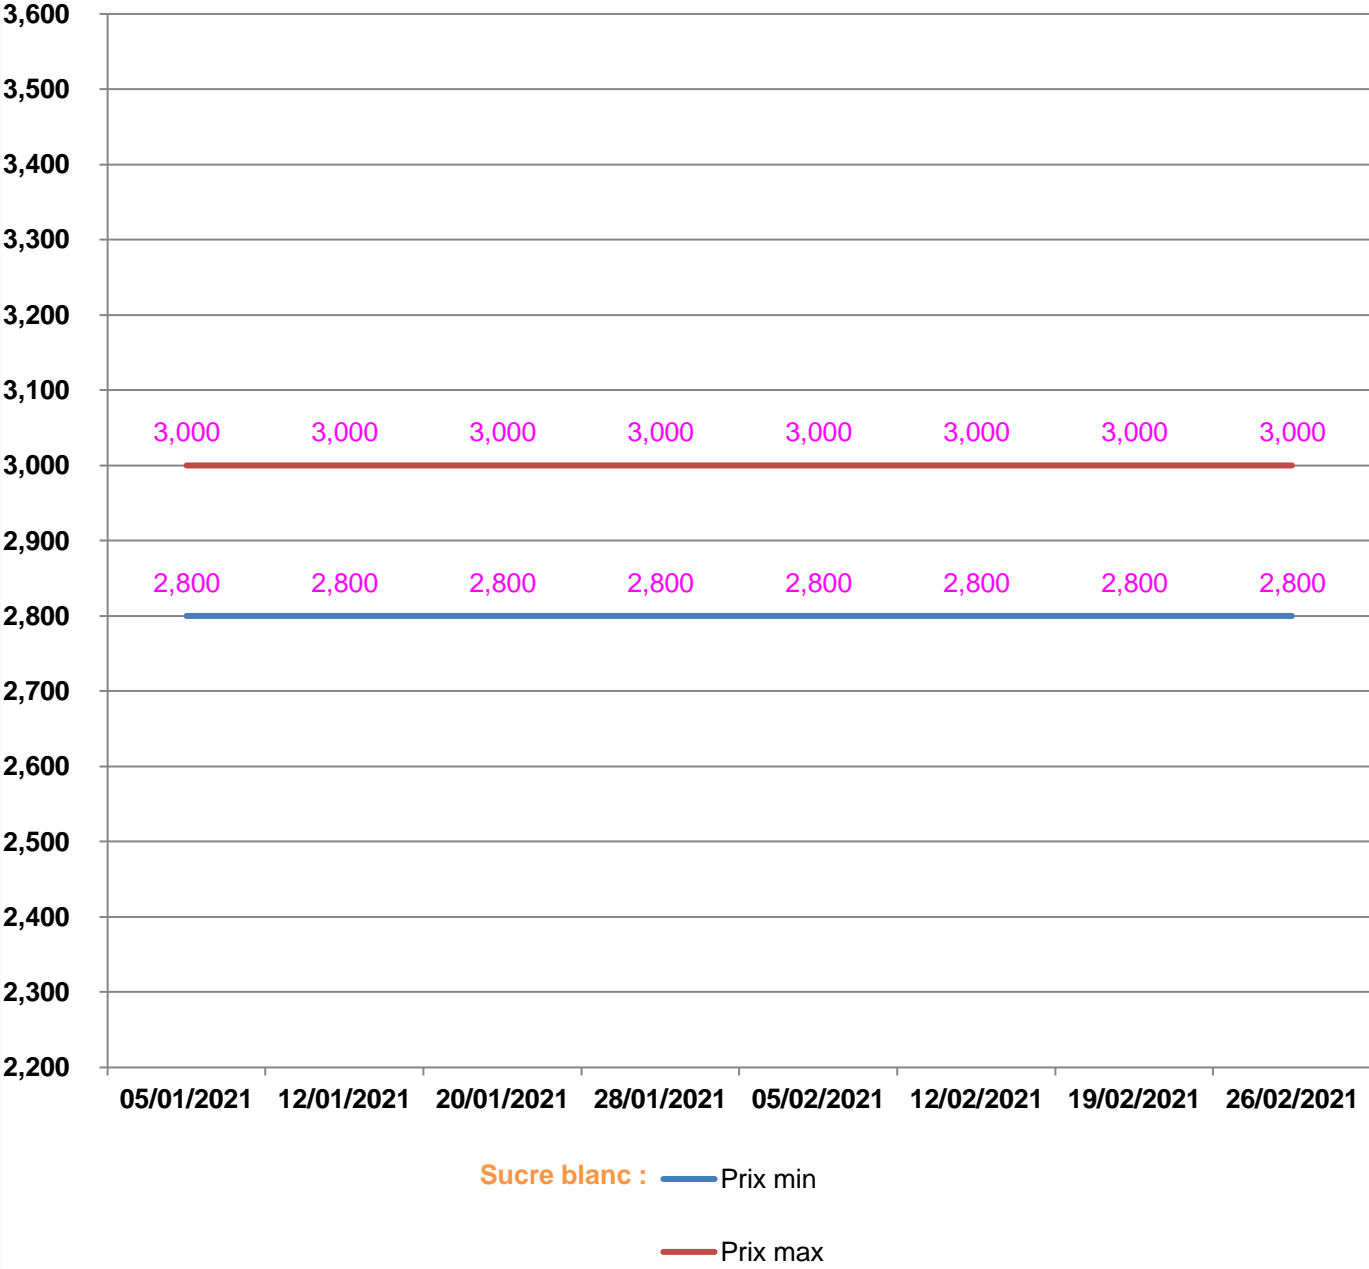

**EVOLUTION HEBDOMADAIRE DES PRIX DES PPN
 DANS LA REGION ALAOTRA MANGORO**

EVOLUTION DES PRIX DE RIZ

EVOLUTION DES PRIX DE L'HUILE ALIMENTAIRE

Huile en vrac : — Prix min

— Prix max

Huile en cacheté : — Prix min

— Prix max

EVOLUTION DES PRIX DU SUCRE

EVOLUTION DES PRIX DE LA FARINE

Prix : en Ar

Riz : en Kg

Huile alimentaire : en L

Sucre : en Kg

Farine : en Kg