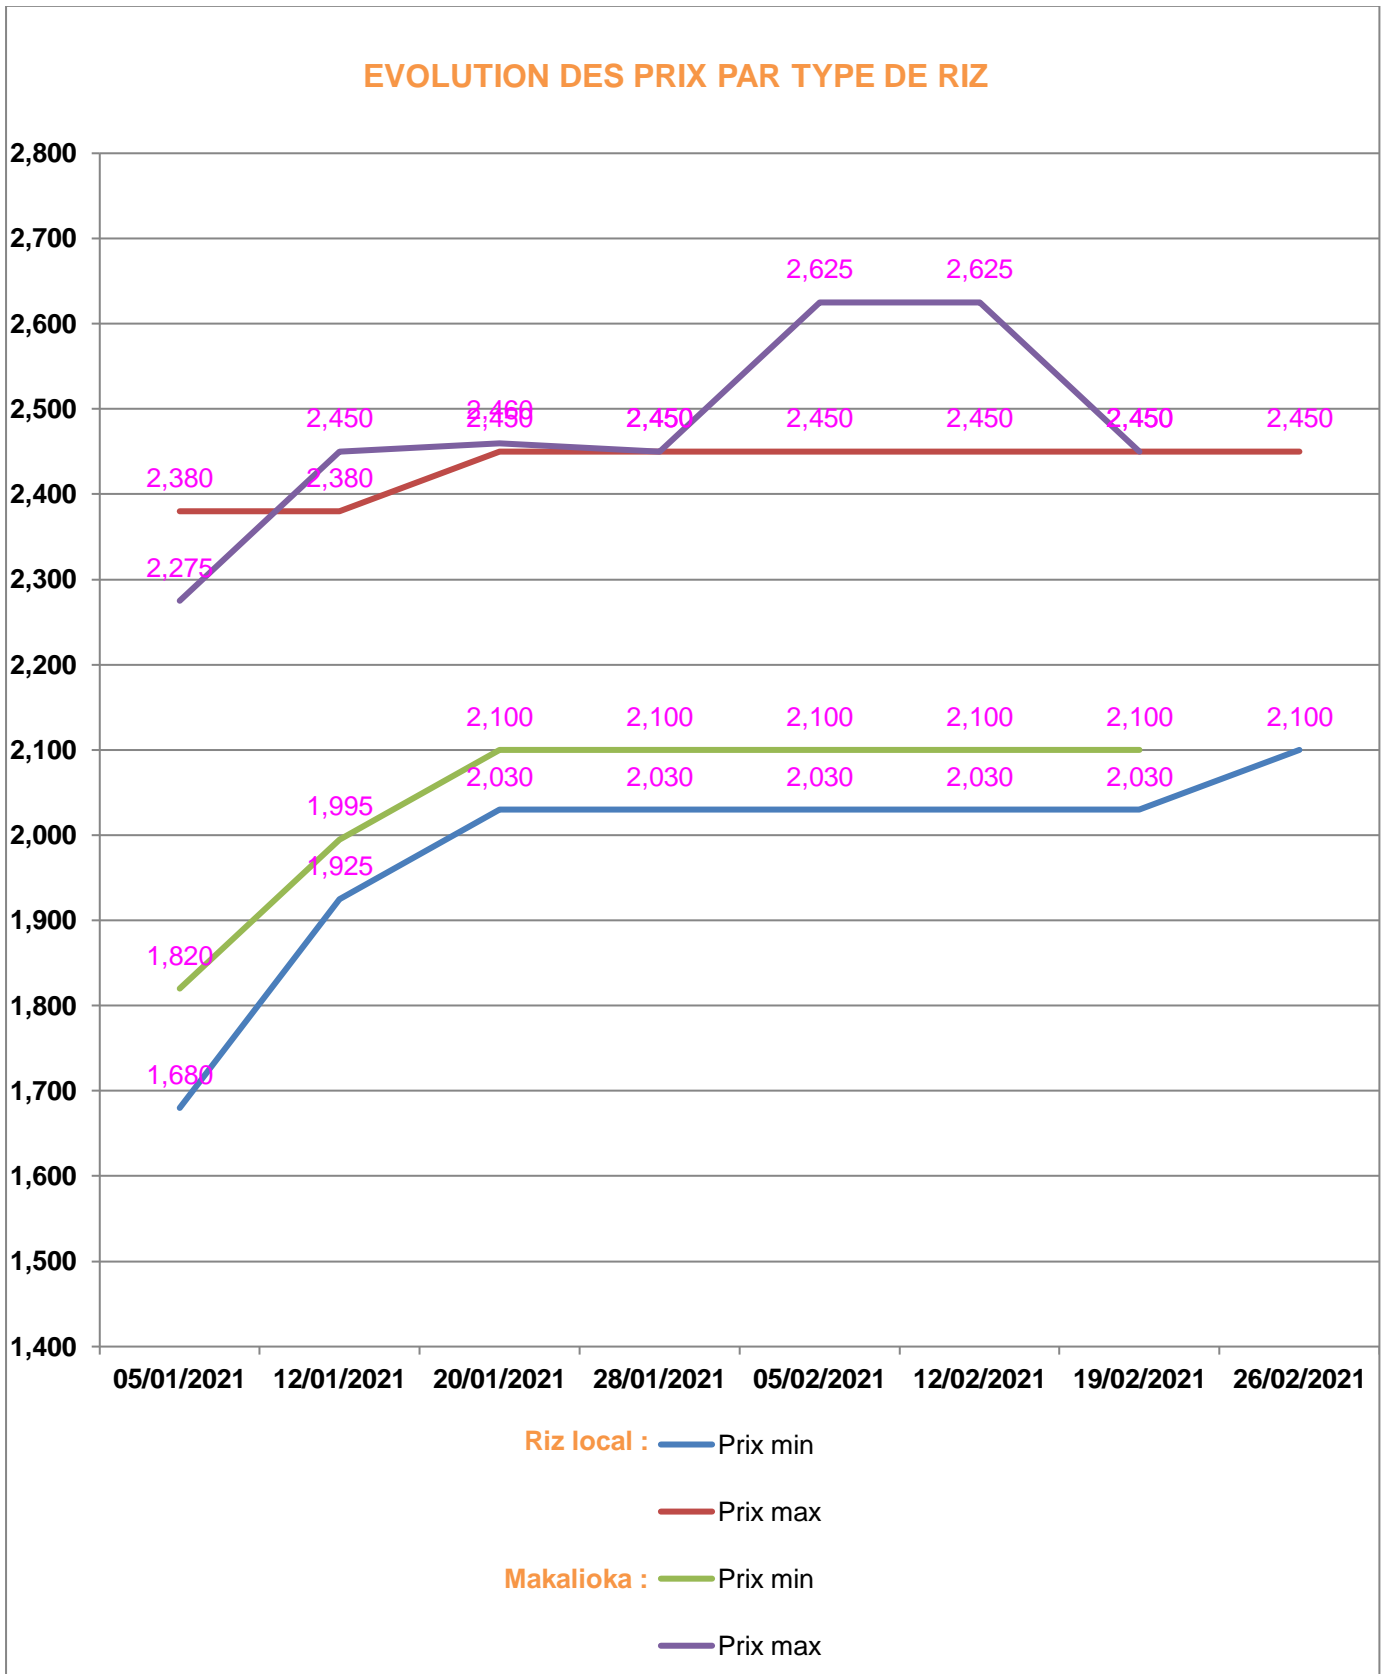

**EVOLUTION HEBDOMADAIRE DES PRIX DES PPN
 DANS LA REGION ALAOTRA MANGORO**

EVOLUTION DES PRIX DE RIZ

EVOLUTION DES PRIX DE L'HUILE ALIMENTAIRE

Huile en vrac : — Prix min

— Prix max

Huile en cacheté : — Prix min

— Prix max

EVOLUTION DES PRIX DU SUCRE

EVOLUTION DES PRIX DE LA FARINE

Prix : en Ar

Riz : en Kg

Huile alimentaire : en L

Sucre : en Kg

Farine : en Kg