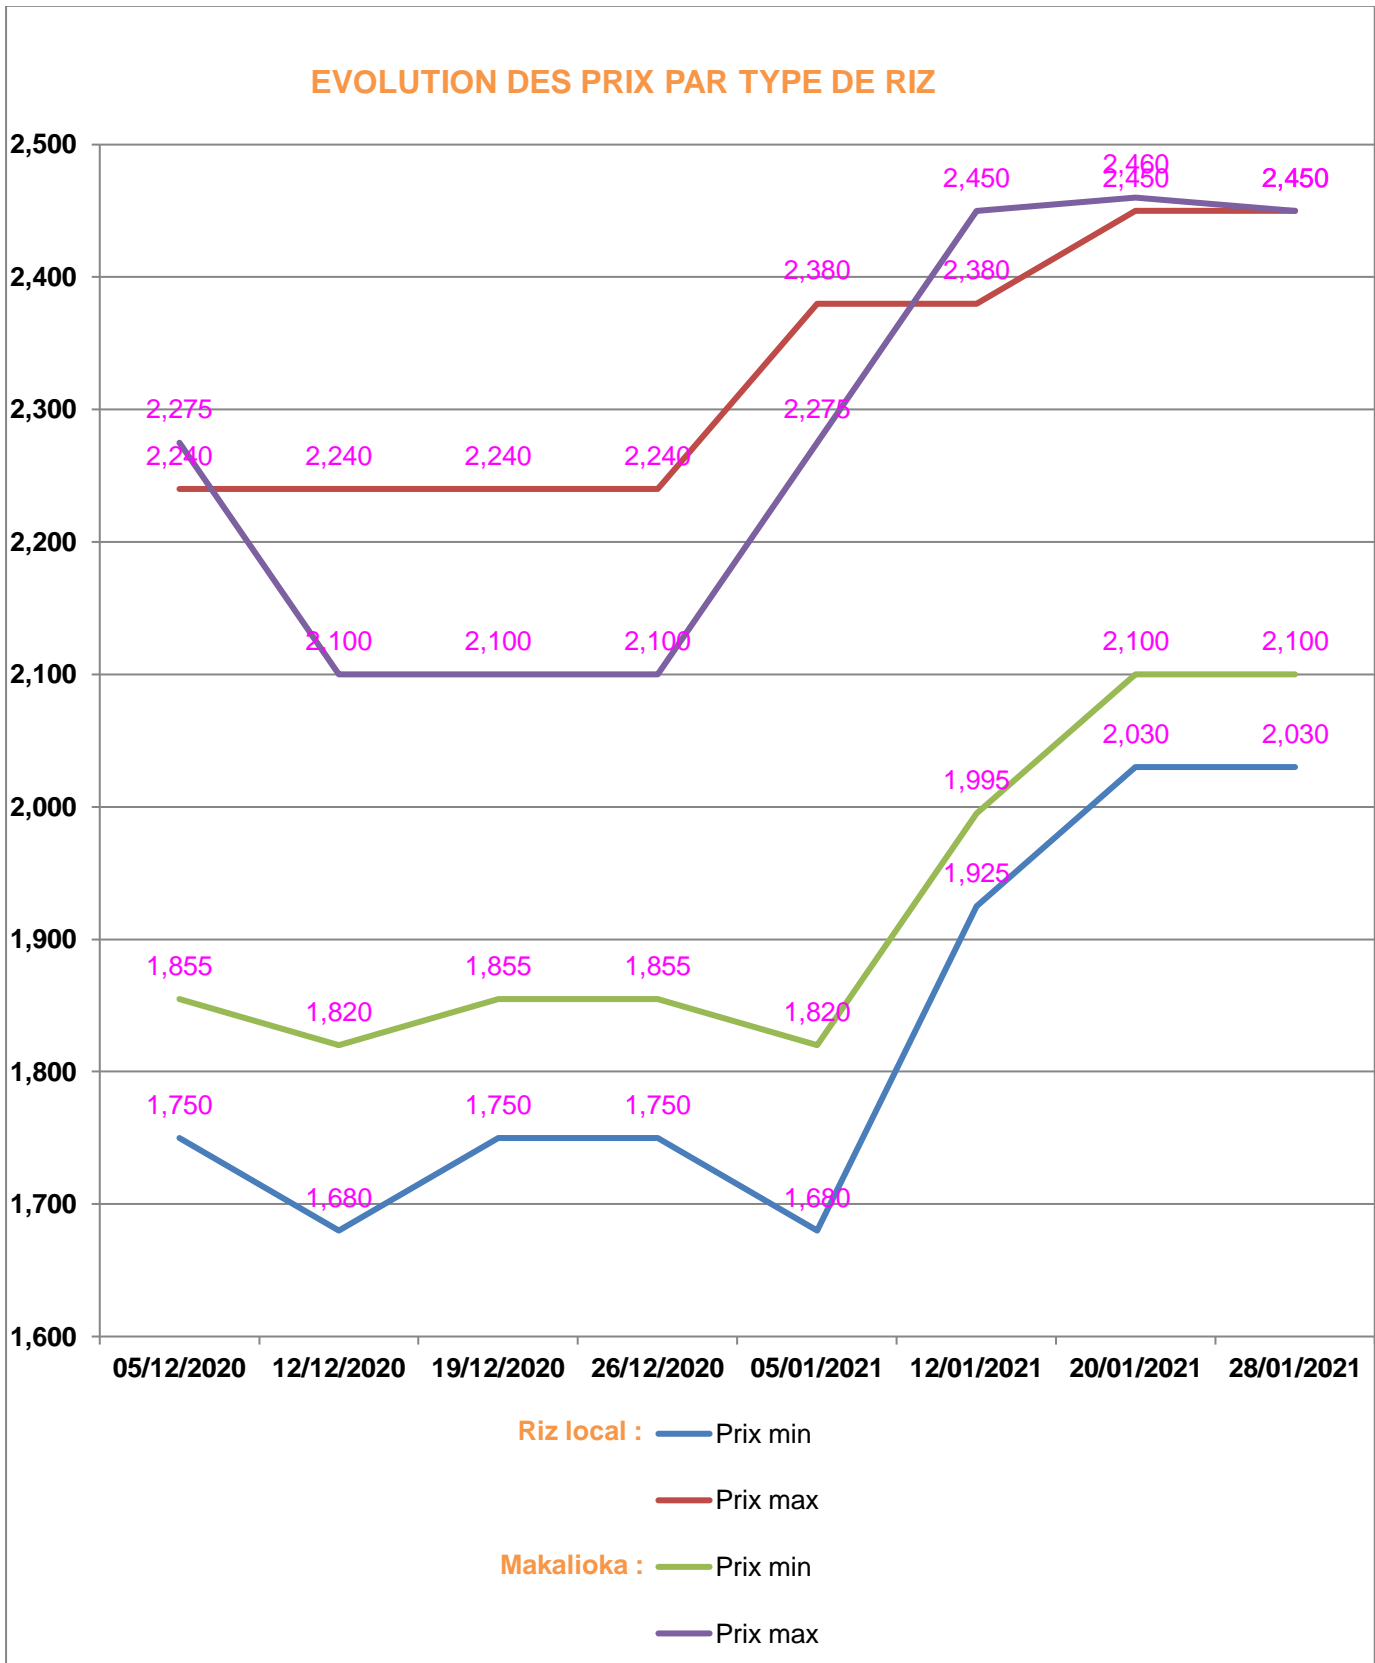

**EVOLUTION HEBDOMADAIRE DES PRIX DES PPN
 DANS LA REGION ALAOTRA MANGORO**

EVOLUTION DES PRIX DE L'HUILE ALIMENTAIRE

EVOLUTION DES PRIX DU SUCRE

Sucre blanc : — Prix min

— Prix max

EVOLUTION DES PRIX DE LA FARINE

Prix : en Ar

Riz : en Kg

Huile alimentaire : en L

Sucre : en Kg

Farine : en Kg