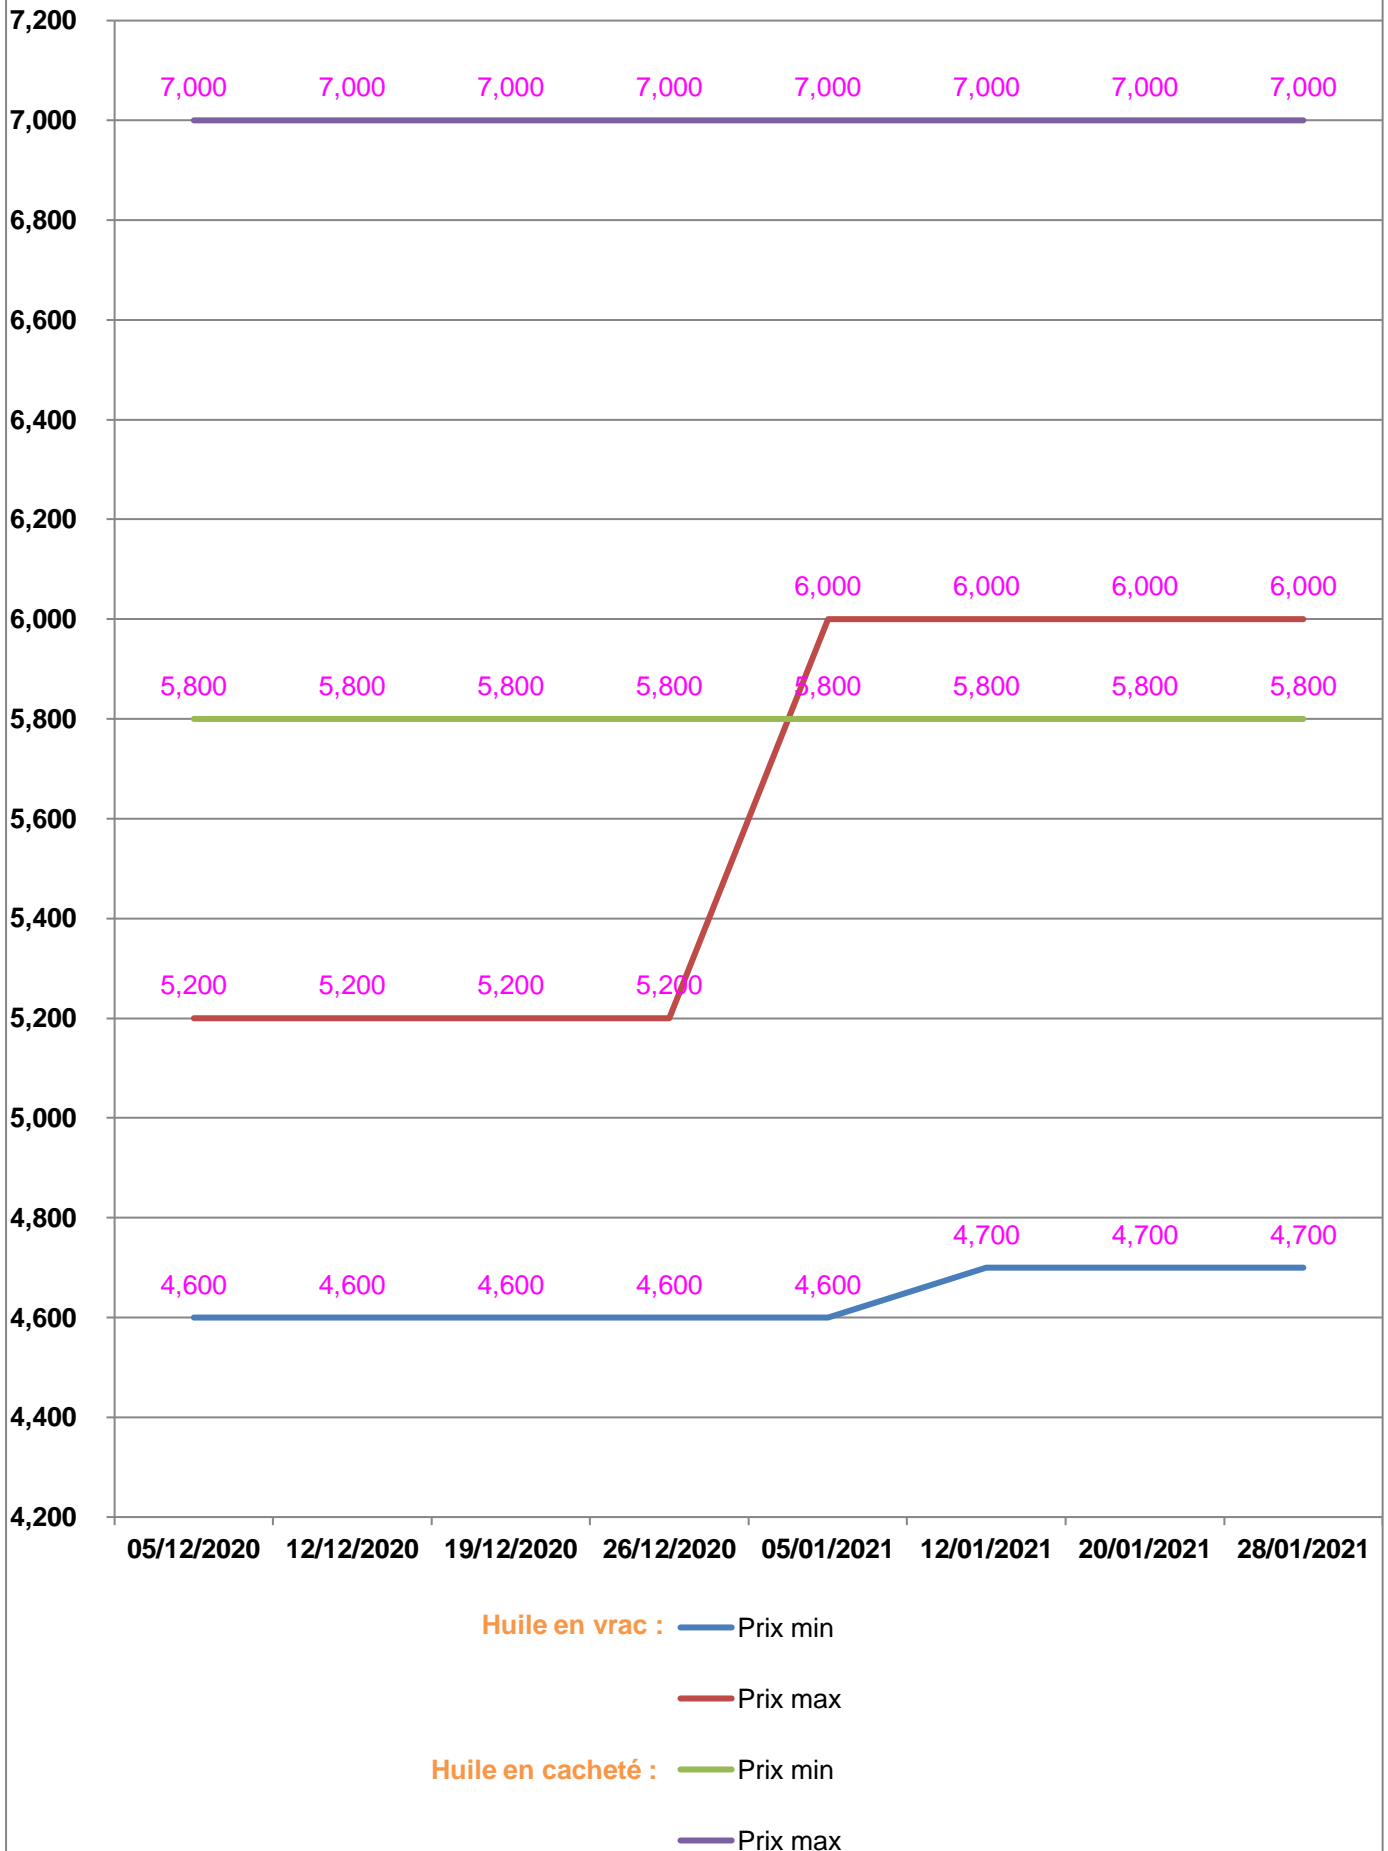

**EVOLUTION HEBDOMADAIRE DES PRIX DES PPN
 DANS LA REGION ALAOTRA MANGORO**

EVOLUTION DES PRIX DE L'HUILE ALIMENTAIRE

EVOLUTION DES PRIX DU SUCRE

Sucre blanc : — Prix min

— Prix max

EVOLUTION DES PRIX DE LA FARINE

Prix : en Ar

Riz : en Kg

Huile alimentaire : en L

Sucre : en Kg

Farine : en Kg