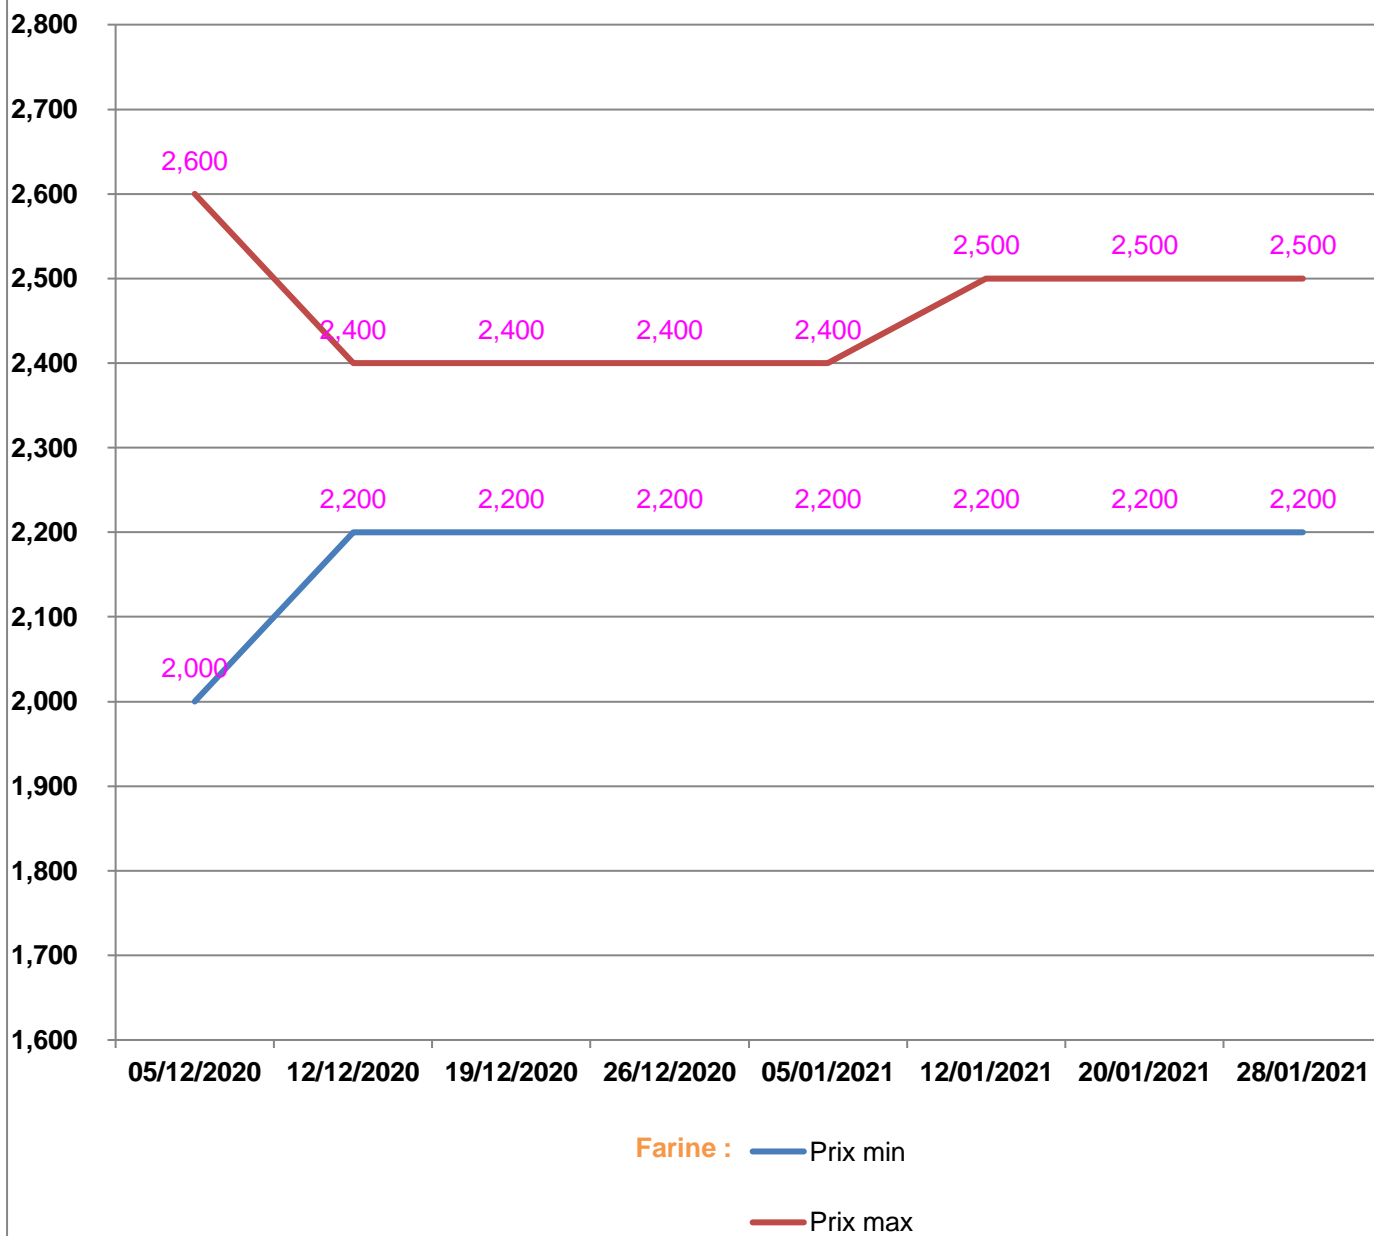

**EVOLUTION HEBDOMADAIRE DES PRIX DES PPN
 DANS LA REGION ALAOTRA MANGORO**

EVOLUTION DES PRIX DE L'HUILE ALIMENTAIRE

EVOLUTION DES PRIX DU SUCRE

Sucre blanc : — Prix min

— Prix max

EVOLUTION DES PRIX DE LA FARINE

Prix : en Ar

Riz : en Kg

Huile alimentaire : en L

Sucre : en Kg

Farine : en Kg