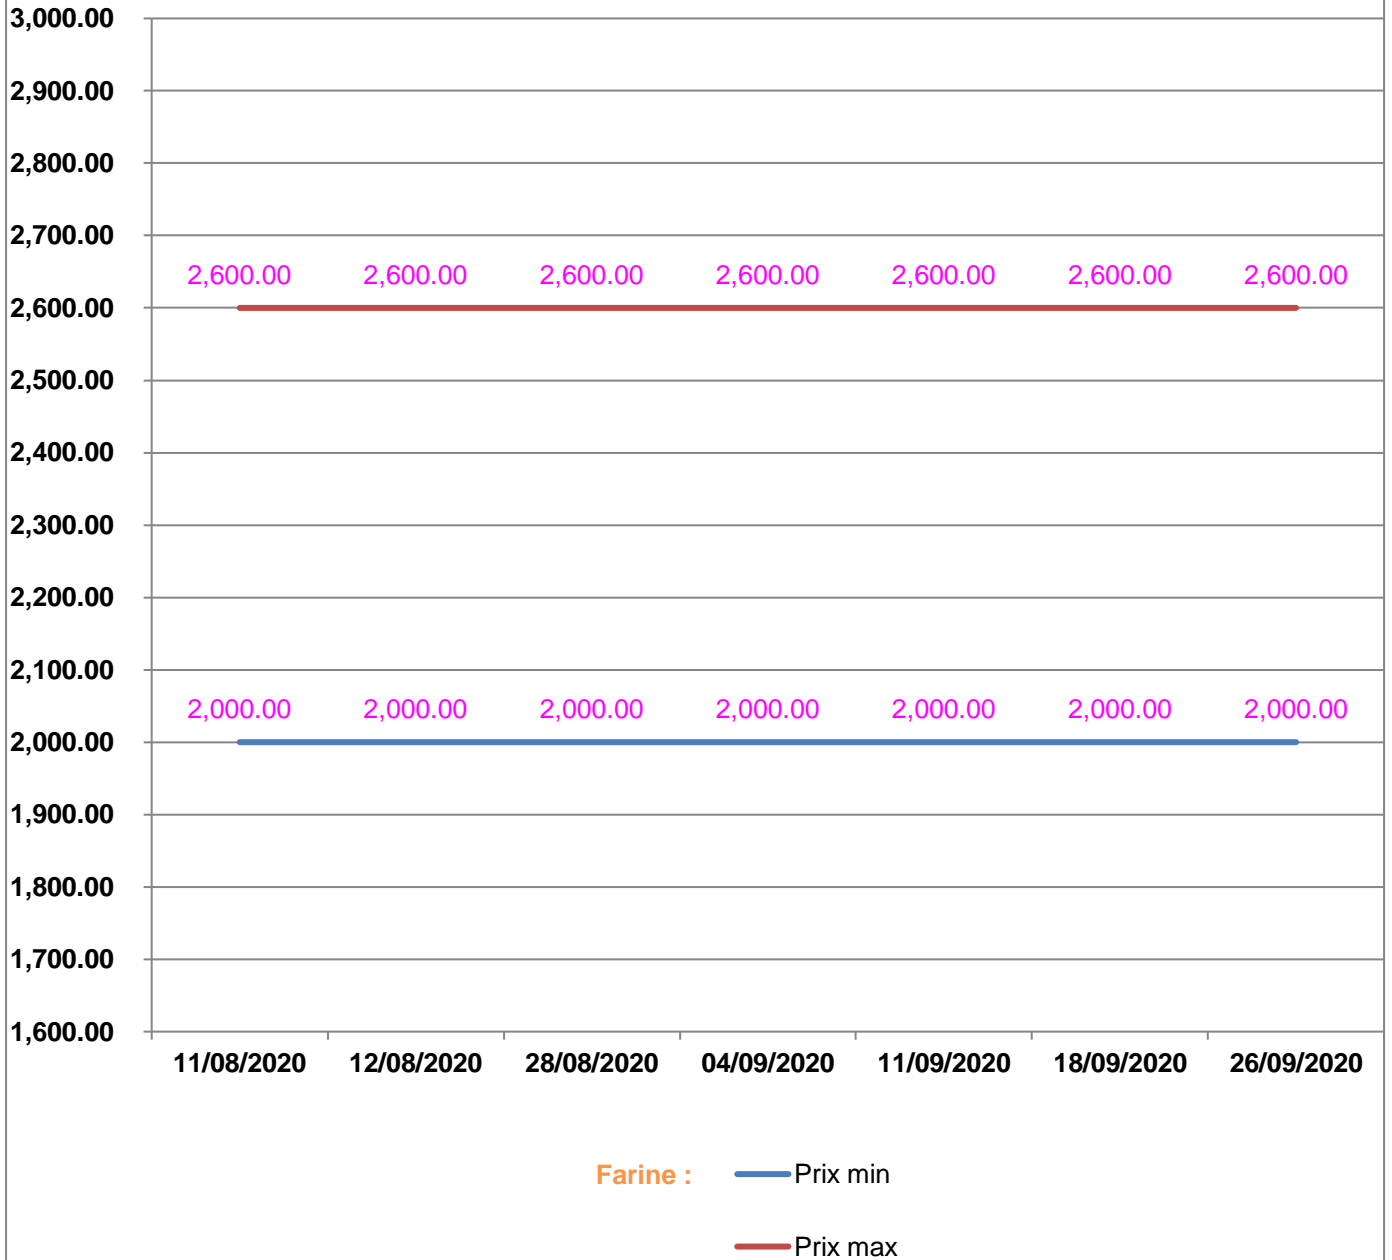

**EVOLUTION HEBDOMADAIRE DES PRIX DES PPN
 DANS LA REGION ALAOTRA MANGORO**

EVOLUTION DES PRIX DE L'HUILE ALIMENTAIRE

Huile en vrac : — Prix min

— Prix max

Huile en cacheté : — Prix min

— Prix max

EVOLUTION DES PRIX DU SUCRE

Sucre blanc : — Prix min

— Prix max

EVOLUTION DES PRIX DE LA FARINE

Prix : en Ar

Riz : en Kg

Huile alimentaire : en L

Sucre : en Kg

Farine : en Kg