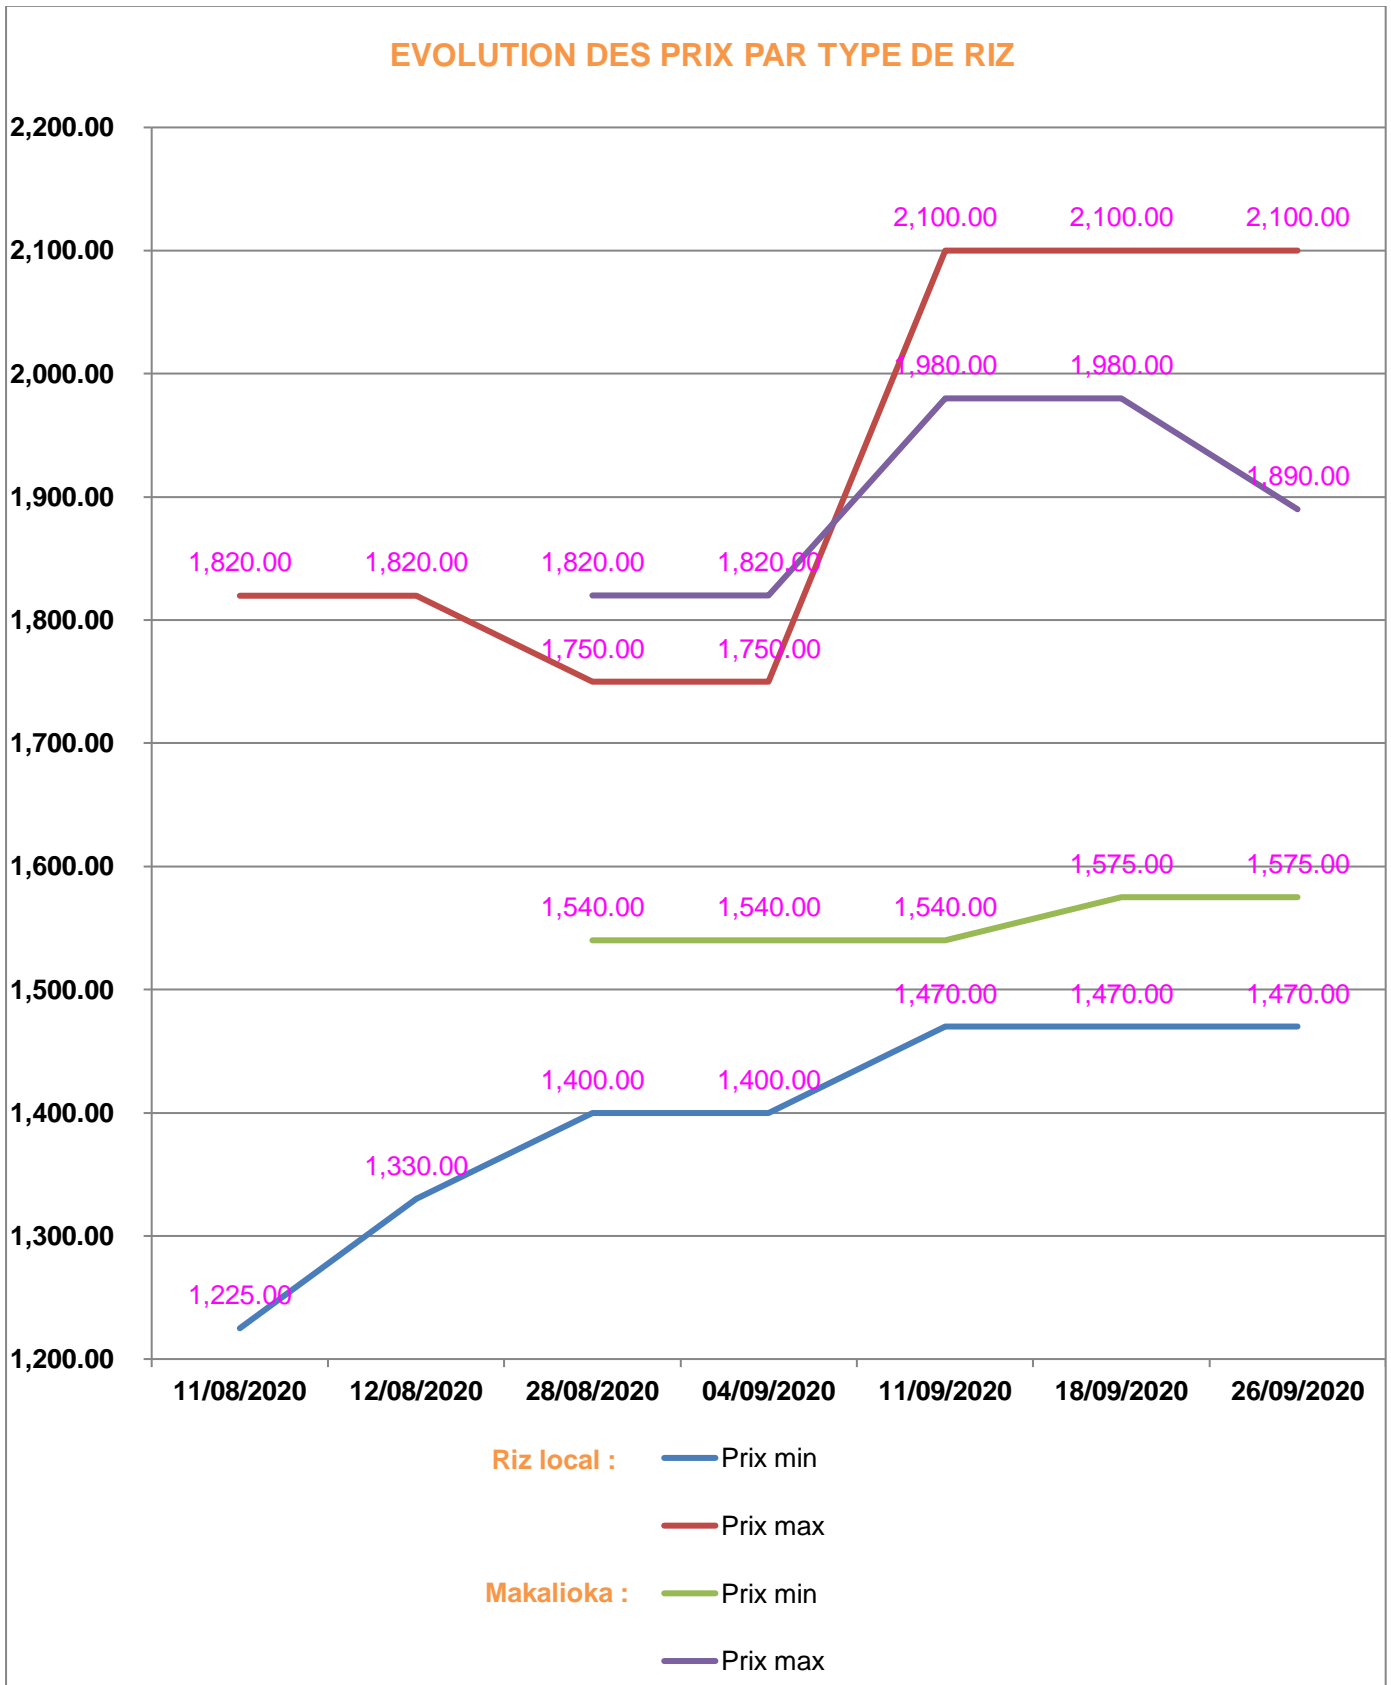

**EVOLUTION HEBDOMADAIRE DES PRIX DES PPN
 DANS LA REGION ALAOTRA MANGORO**

EVOLUTION DES PRIX DE L'HUILE ALIMENTAIRE

Huile en vrac : — Prix min

— Prix max

Huile en cacheté : — Prix min

— Prix max

EVOLUTION DES PRIX DU SUCRE

Sucre blanc : — Prix min

— Prix max

EVOLUTION DES PRIX DE LA FARINE

Prix : en Ar

Riz : en Kg

Huile alimentaire : en L

Sucre : en Kg

Farine : en Kg