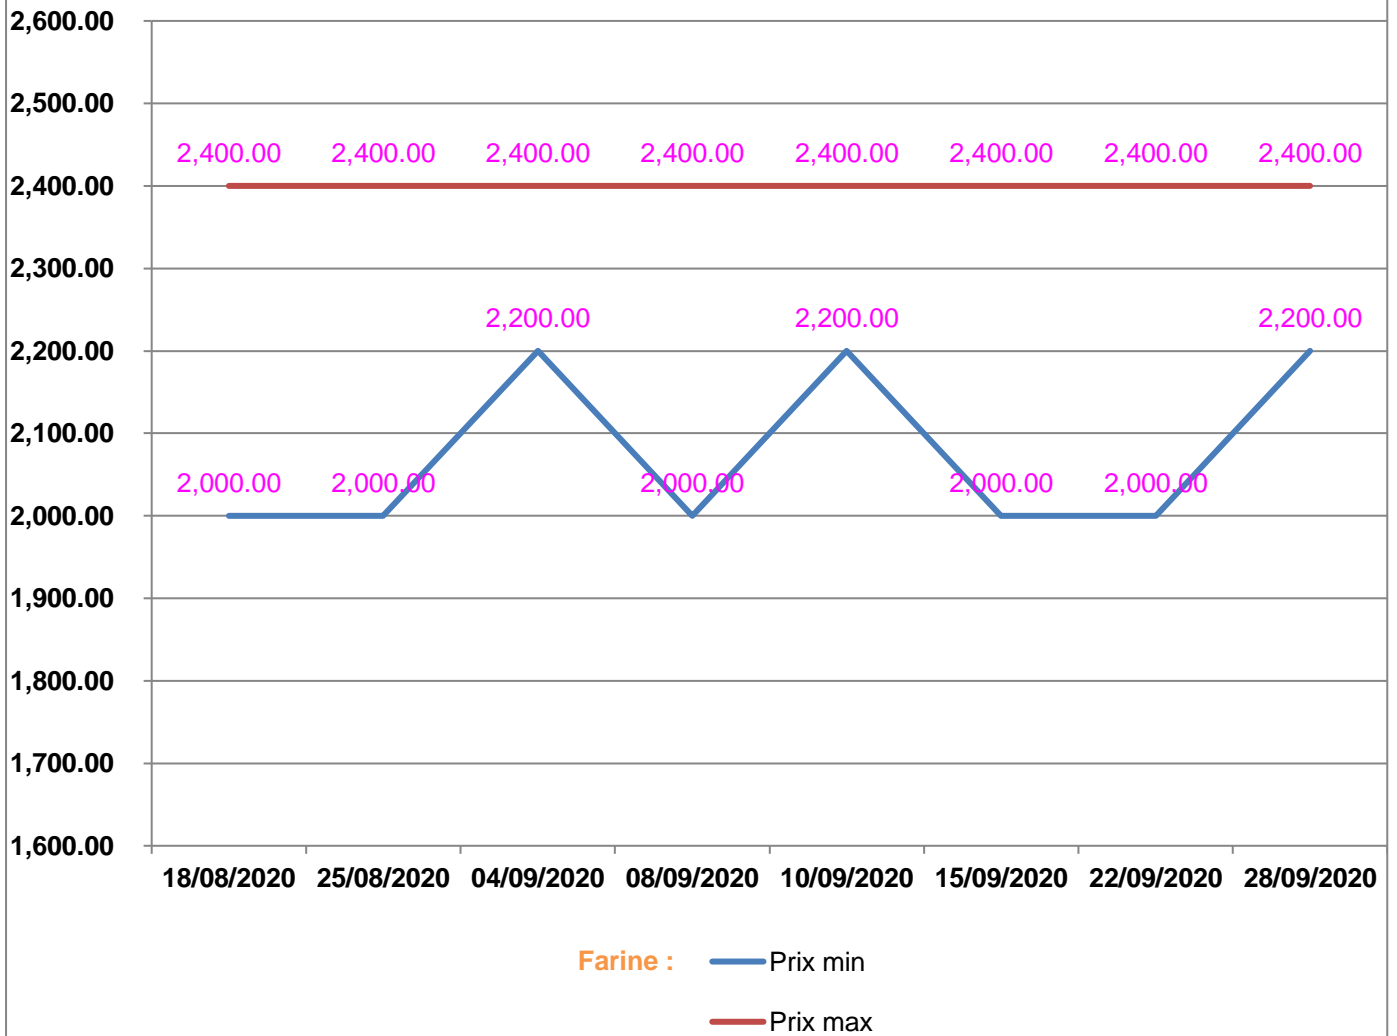

**EVOLUTION HEBDOMADAIRE DES PRIX DES PPN
 DANS LA REGION AMORON'I MANIA**

EVOLUTION DES PRIX DE L'HUILE ALIMENTAIRE

EVOLUTION DES PRIX DU SUCRE

EVOLUTION DES PRIX DE LA FARINE

Prix : en Ar

Riz : en Kg

Huile alimentaire : en L

Sucre : en Kg

Farine : en Kg