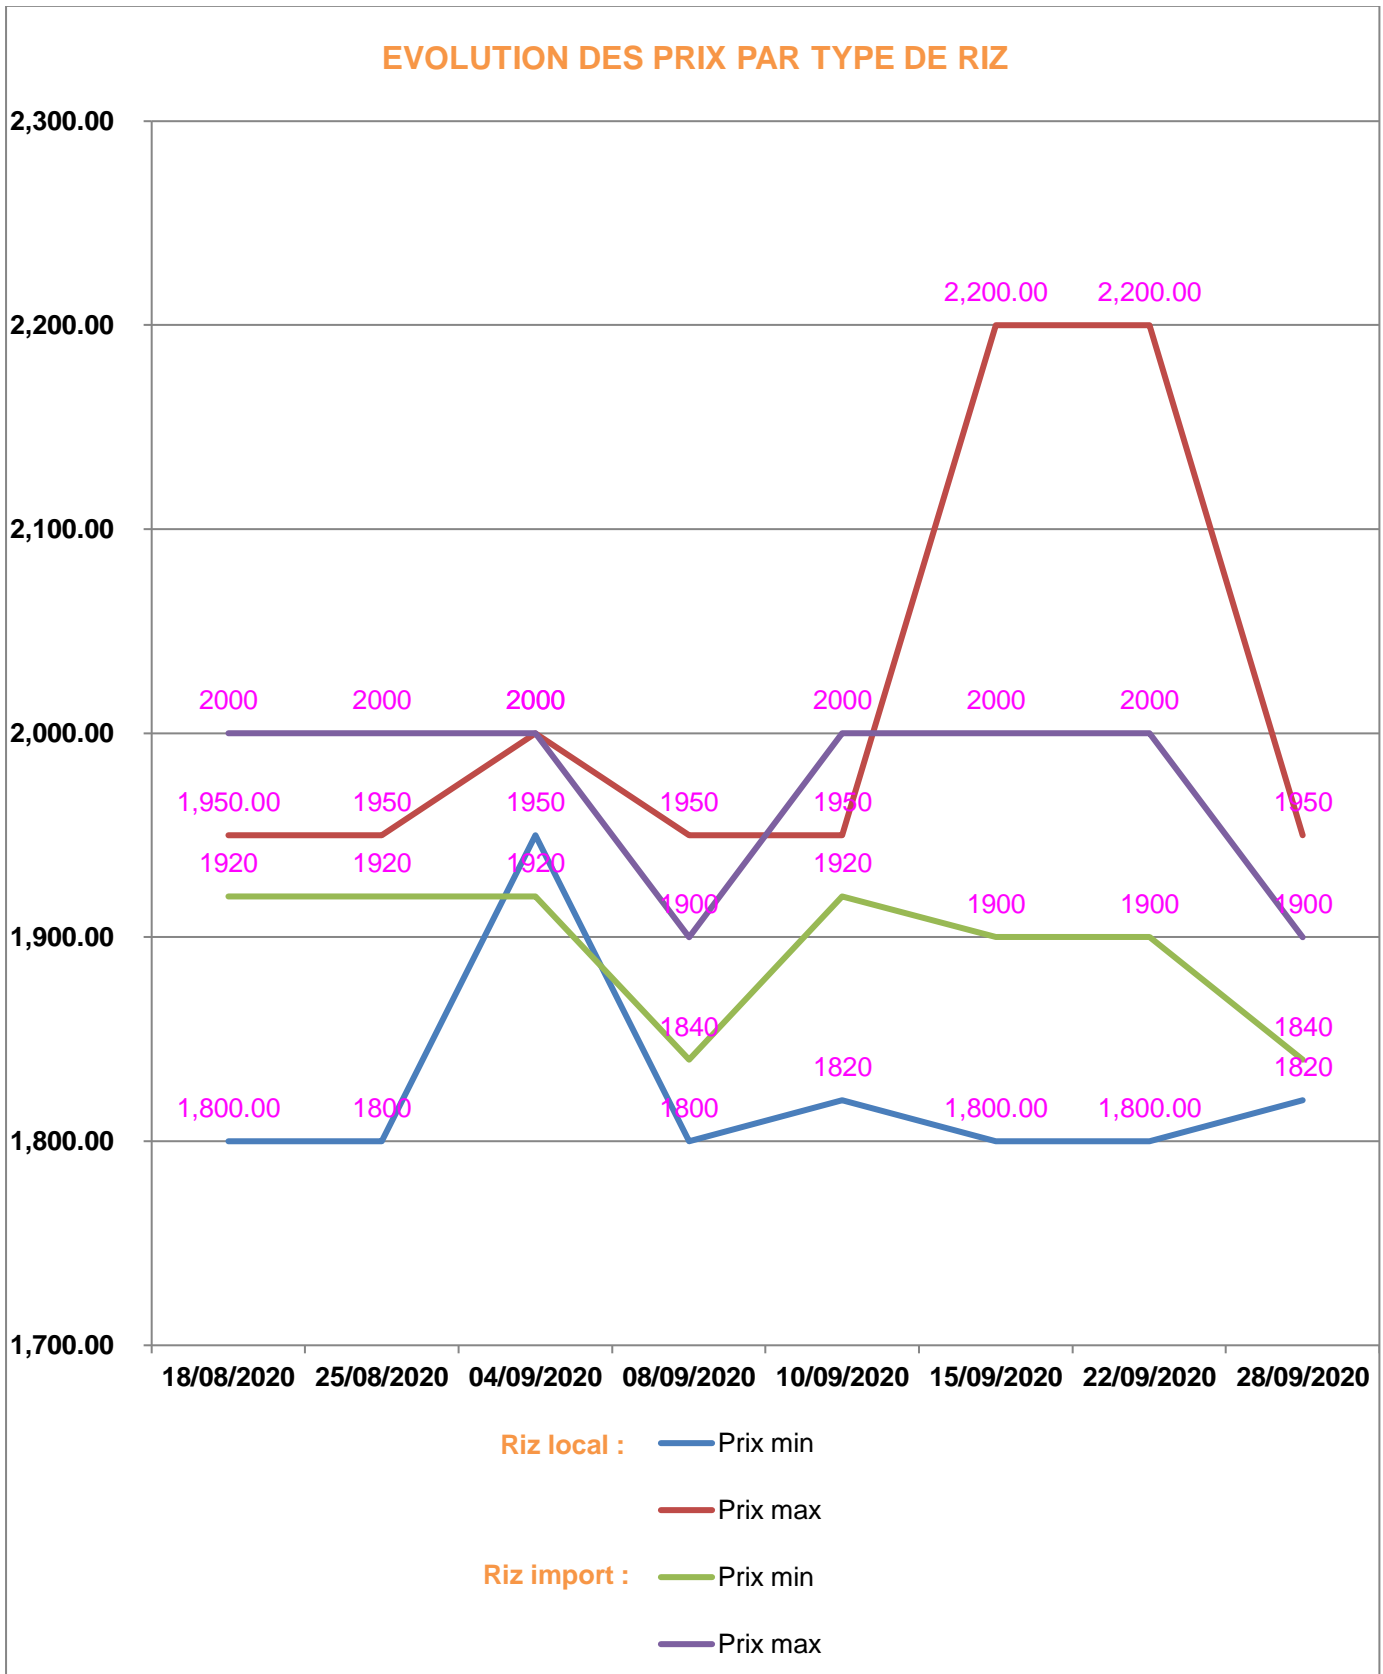

**EVOLUTION HEBDOMADAIRE DES PRIX DES PPN
 DANS LA REGION AMORON'I MANIA**

EVOLUTION DES PRIX DE L'HUILE ALIMENTAIRE

EVOLUTION DES PRIX DU SUCRE

EVOLUTION DES PRIX DE LA FARINE

Prix : en Ar

Riz : en Kg

Huile alimentaire : en L

Sucre : en Kg

Farine : en Kg