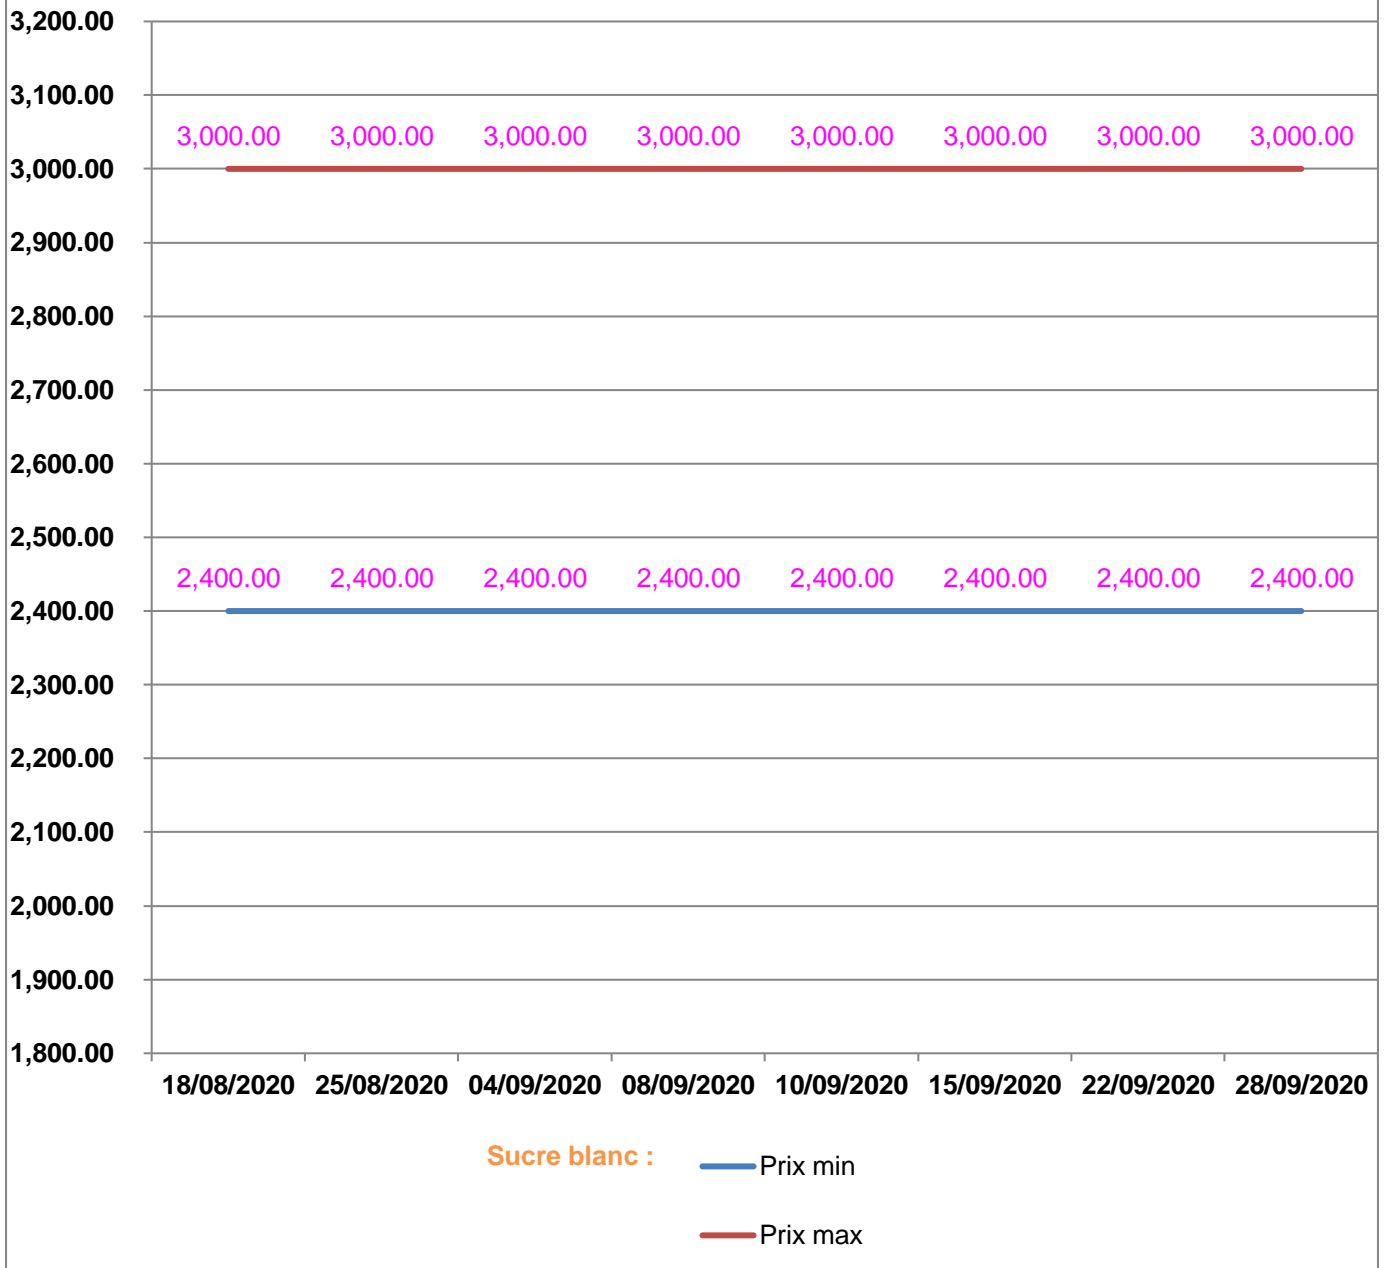

**EVOLUTION HEBDOMADAIRE DES PRIX DES PPN
 DANS LA REGION AMORON'I MANIA**

EVOLUTION DES PRIX DE L'HUILE ALIMENTAIRE

EVOLUTION DES PRIX DU SUCRE

EVOLUTION DES PRIX DE LA FARINE

Prix : en Ar

Riz : en Kg

Huile alimentaire : en L

Sucre : en Kg

Farine : en Kg