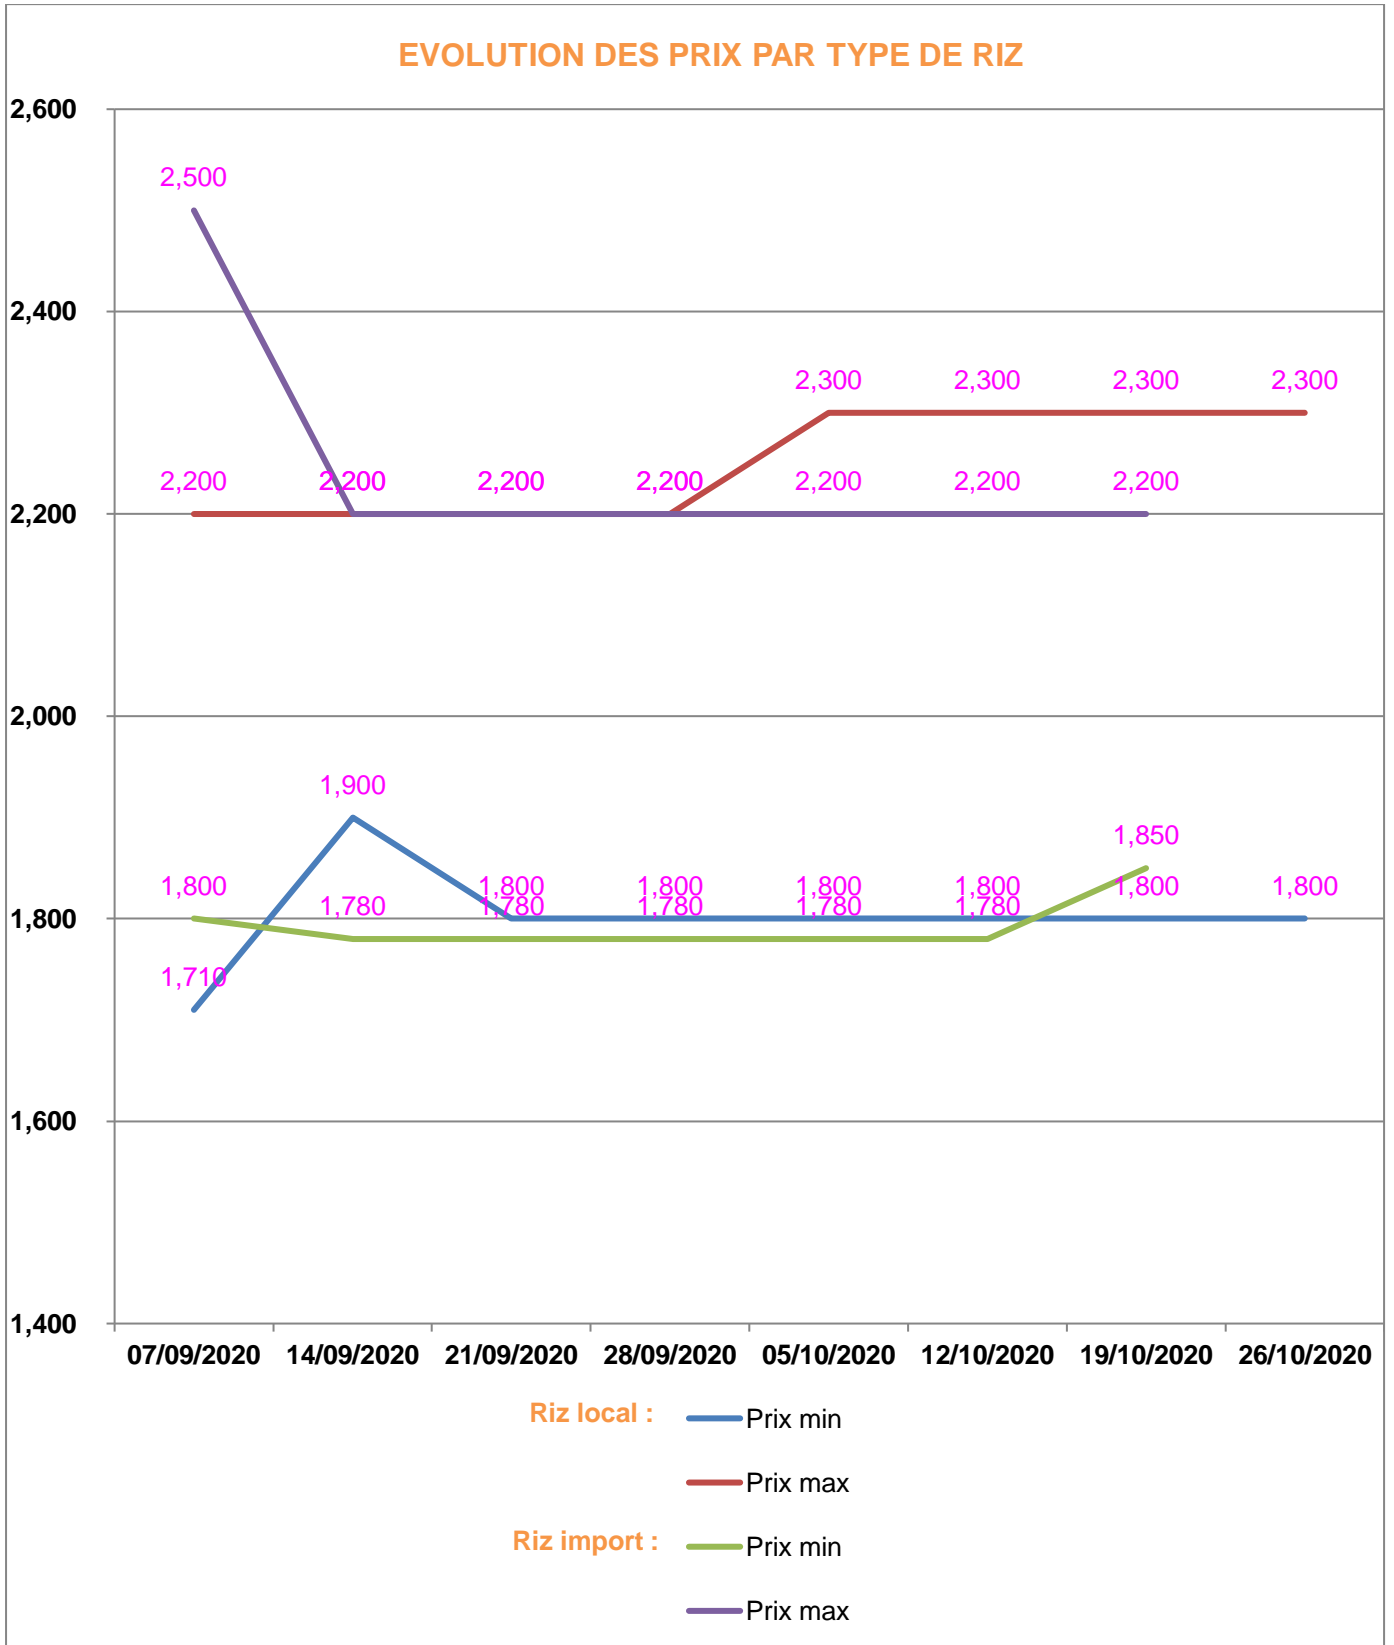

**EVOLUTION HEBDOMADAIRE DES PRIX DES PPN
 DANS LA REGION ANALAMANGA**

EVOLUTION DES PRIX DE L'HUILE ALIMENTAIRE

Huile en vrac : — Prix min

— Prix max

Huile en cacheté : — Prix min

— Prix max

EVOLUTION DES PRIX DU SUCRE

EVOLUTION DES PRIX DE LA FARINE

Prix : en Ar

Riz : en Kg

Huile alimentaire : en L

Sucre : en Kg

Farine : en Kg