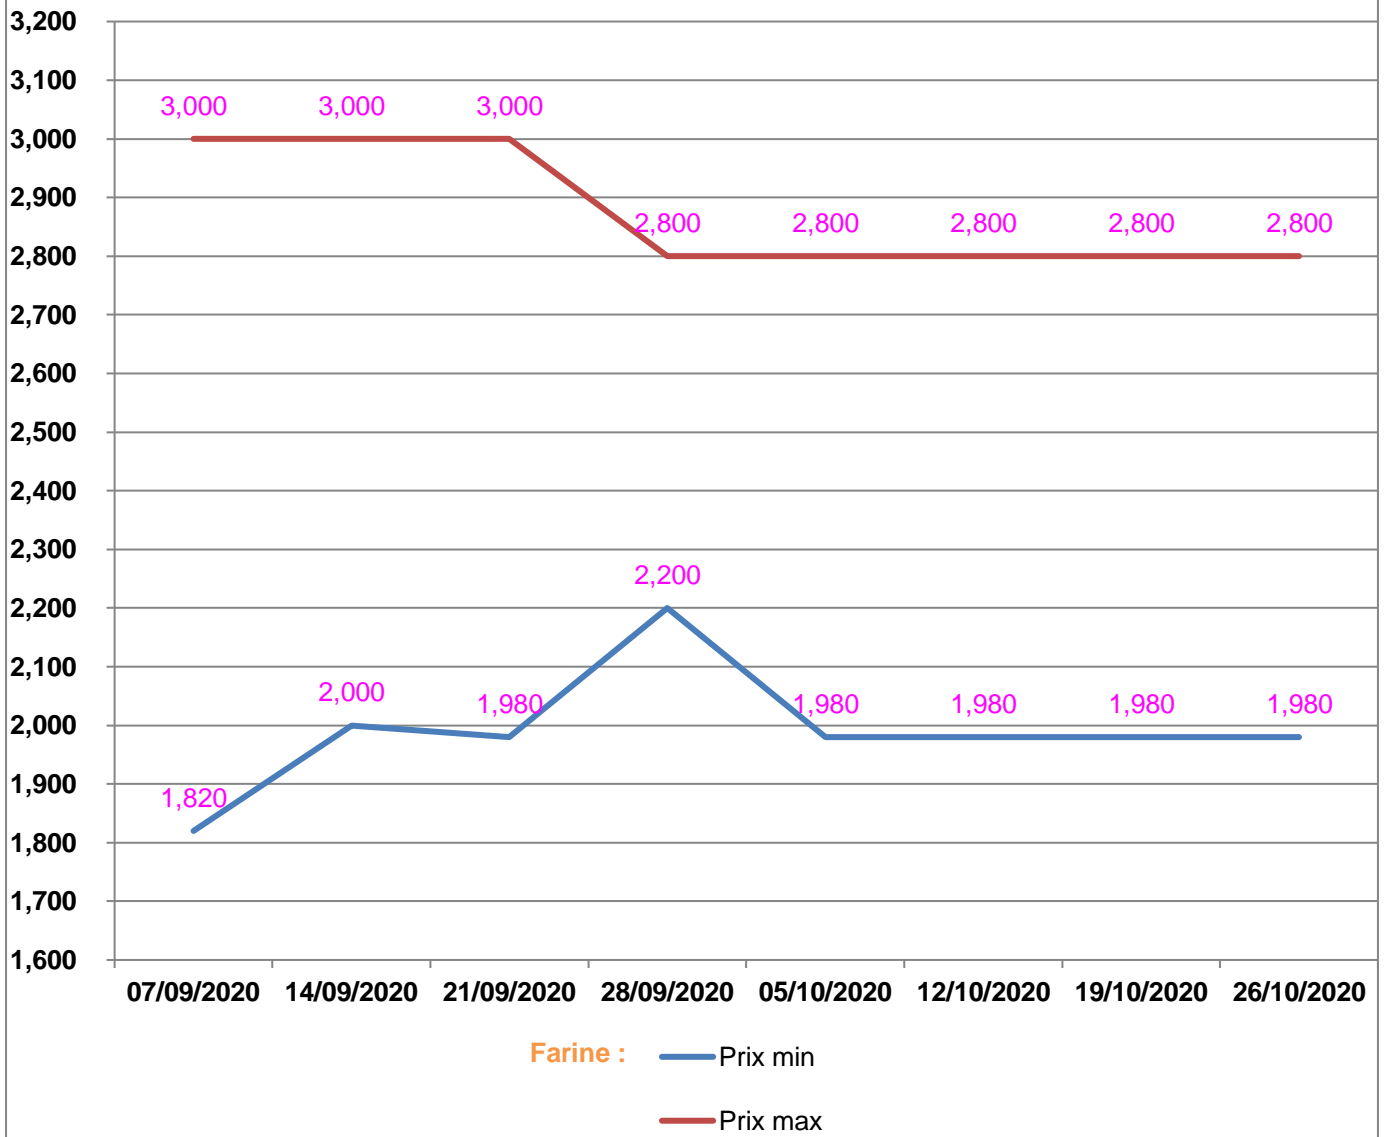

**EVOLUTION HEBDOMADAIRE DES PRIX DES PPN
 DANS LA REGION ANALAMANGA**

EVOLUTION DES PRIX DE L'HUILE ALIMENTAIRE

Huile en vrac : — Prix min

— Prix max

Huile en cacheté : — Prix min

— Prix max

EVOLUTION DES PRIX DU SUCRE

EVOLUTION DES PRIX DE LA FARINE

Prix : en Ar

Riz : en Kg

Huile alimentaire : en L

Sucre : en Kg

Farine : en Kg