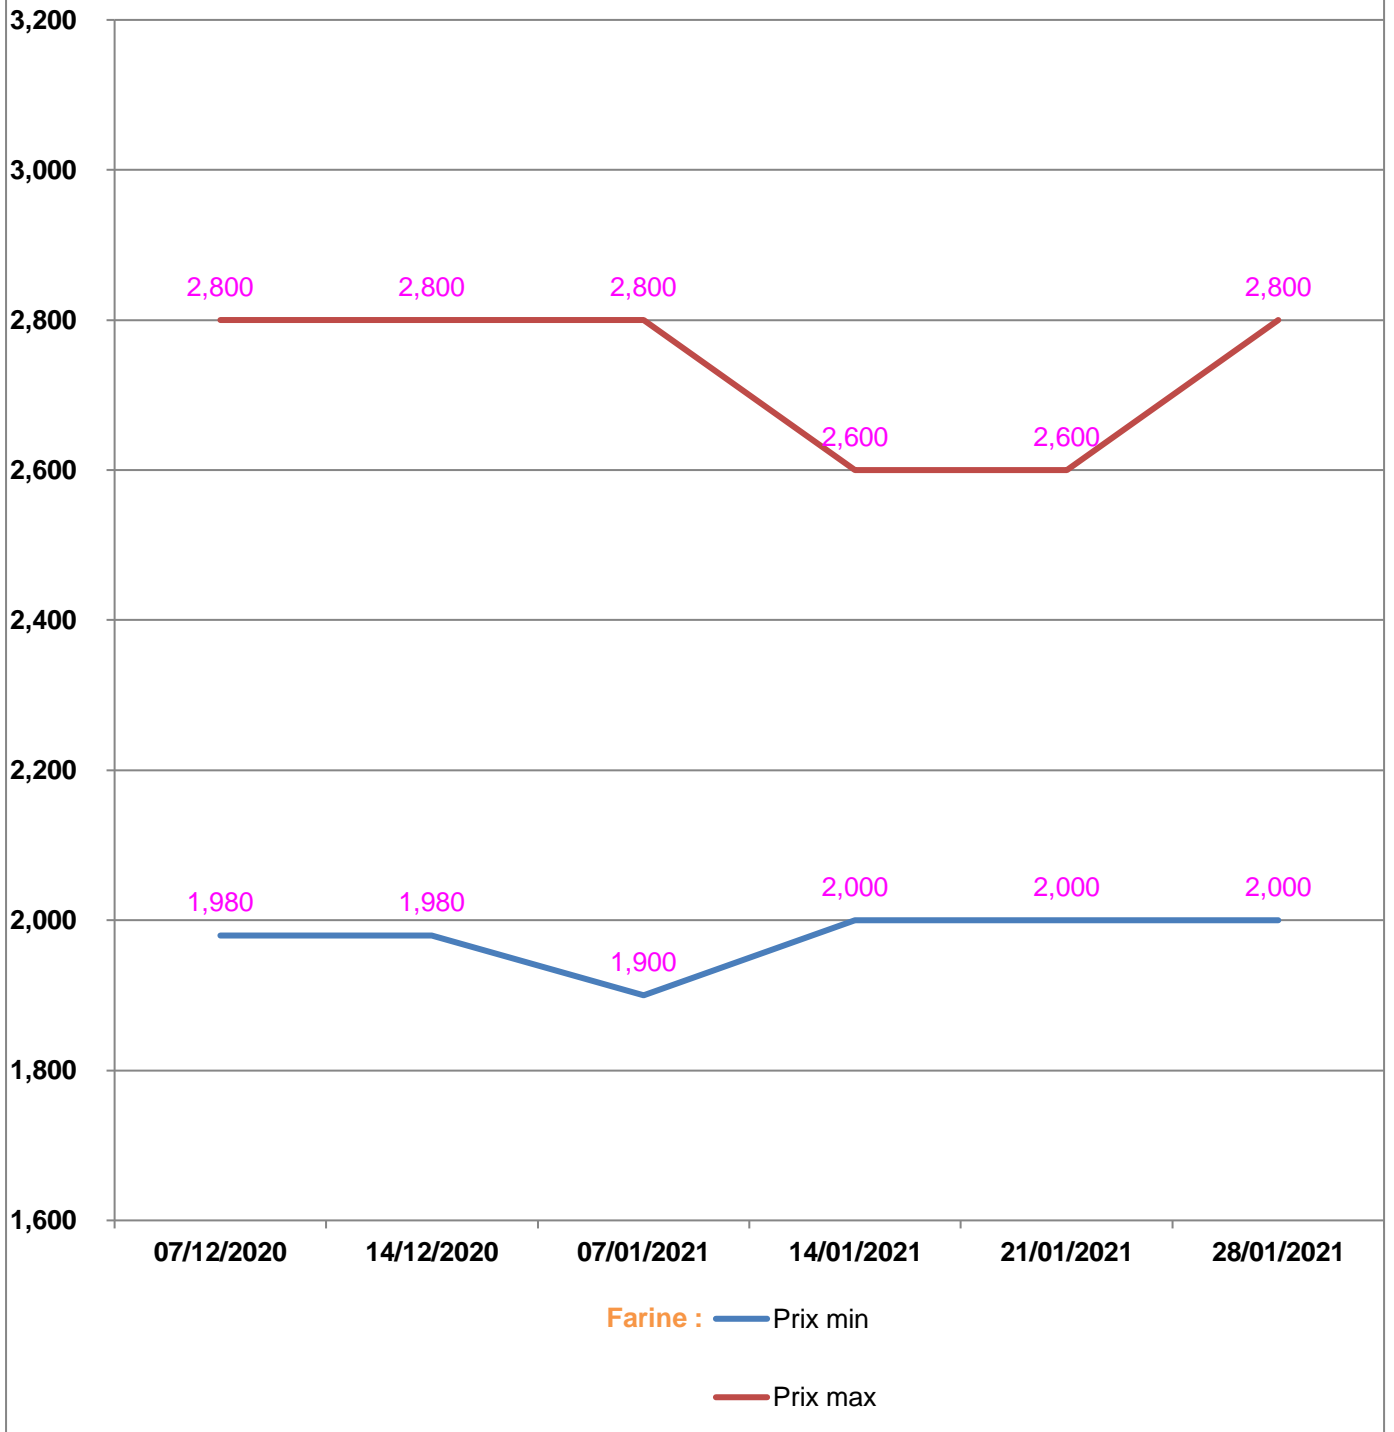

**EVOLUTION HEBDOMADAIRE DES PRIX DES PPN
 DANS LA REGION ANALAMANGA**

EVOLUTION DES PRIX DE L'HUILE ALIMENTAIRE

EVOLUTION DES PRIX DU SUCRE

EVOLUTION DES PRIX DE LA FARINE

Prix : en Ar

Riz : en Kg

Huile alimentaire : en L

Sucre : en Kg

Farine : en Kg