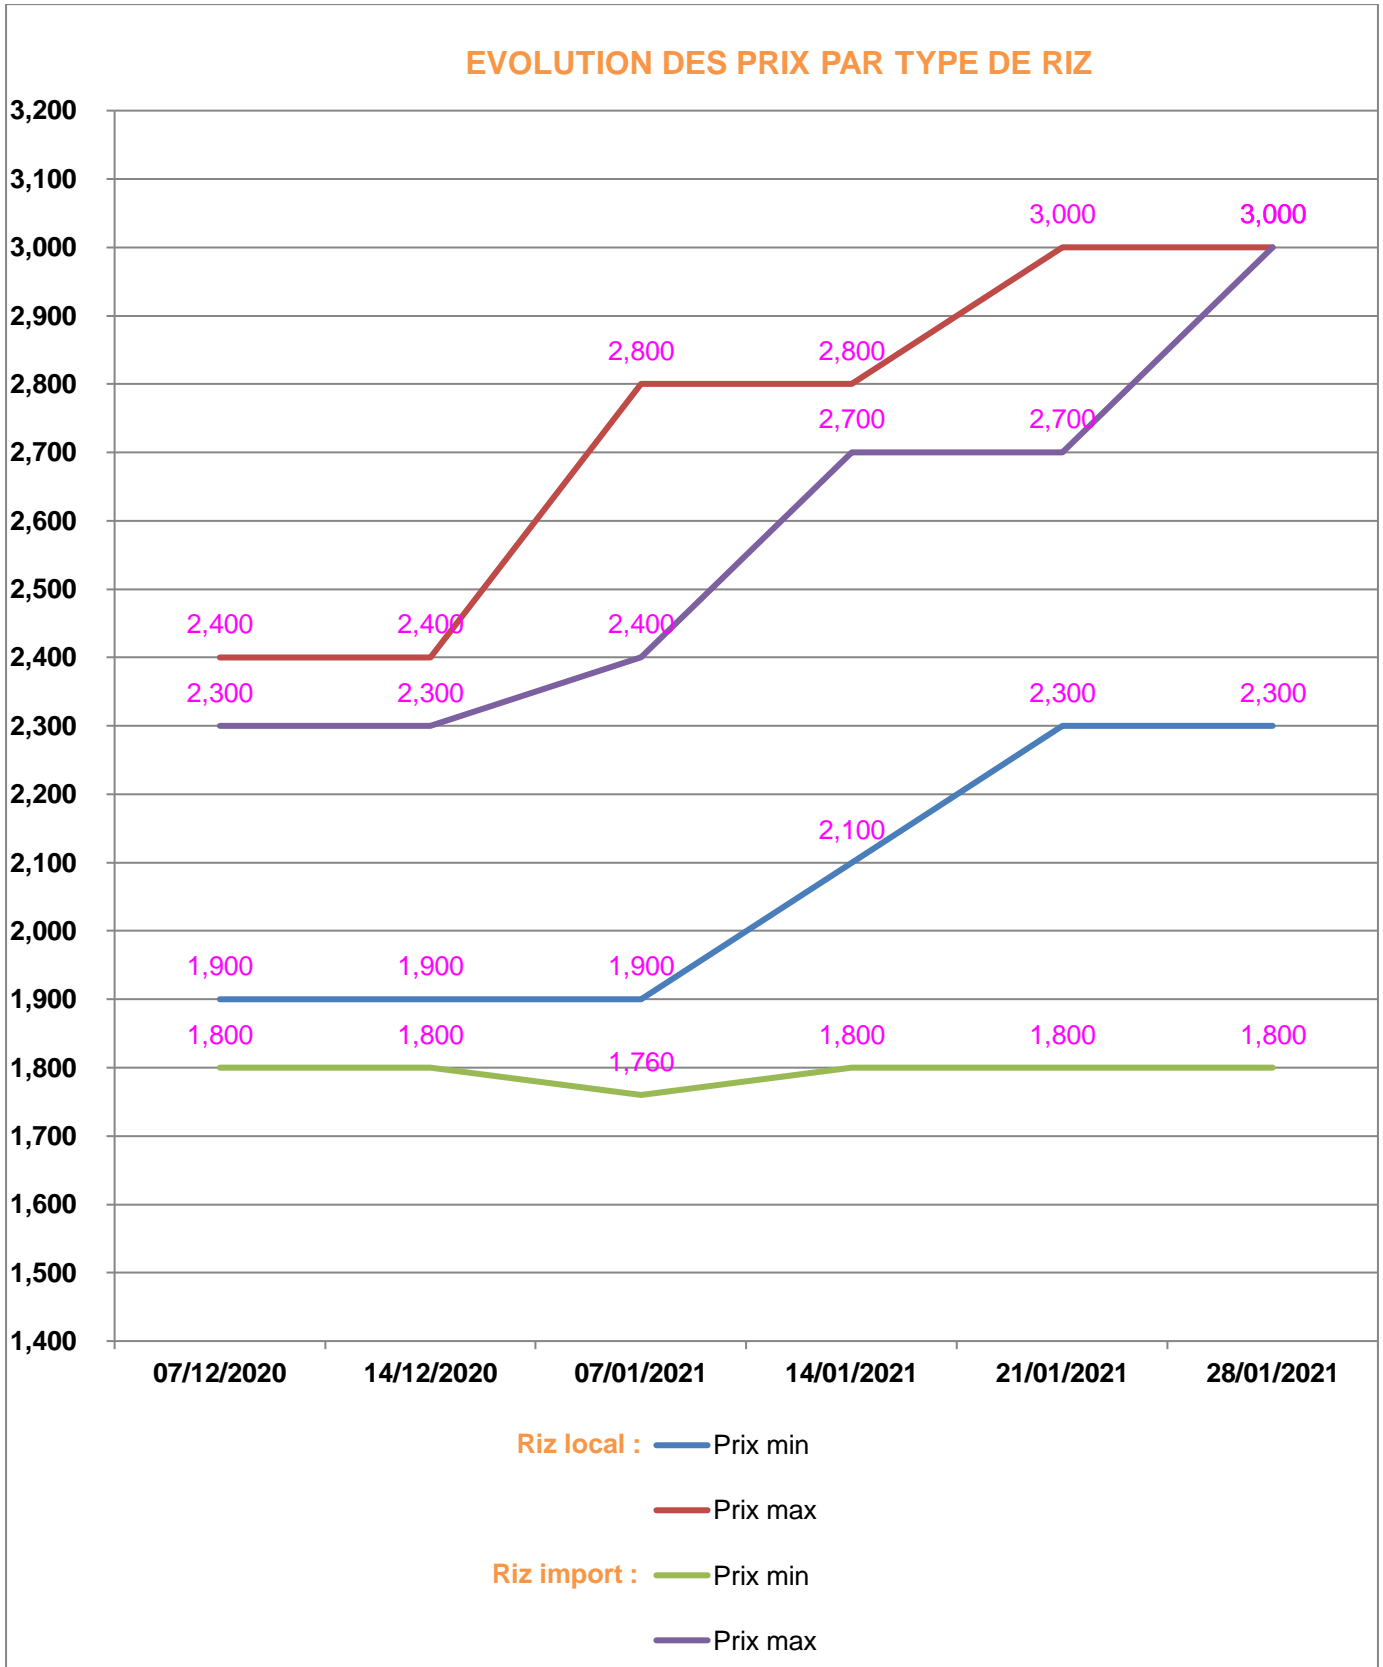

**EVOLUTION HEBDOMADAIRE DES PRIX DES PPN
 DANS LA REGION ANALAMANGA**

EVOLUTION DES PRIX DE L'HUILE ALIMENTAIRE

EVOLUTION DES PRIX DU SUCRE

EVOLUTION DES PRIX DE LA FARINE

Prix : en Ar

Riz : en Kg

Huile alimentaire : en L

Sucre : en Kg

Farine : en Kg