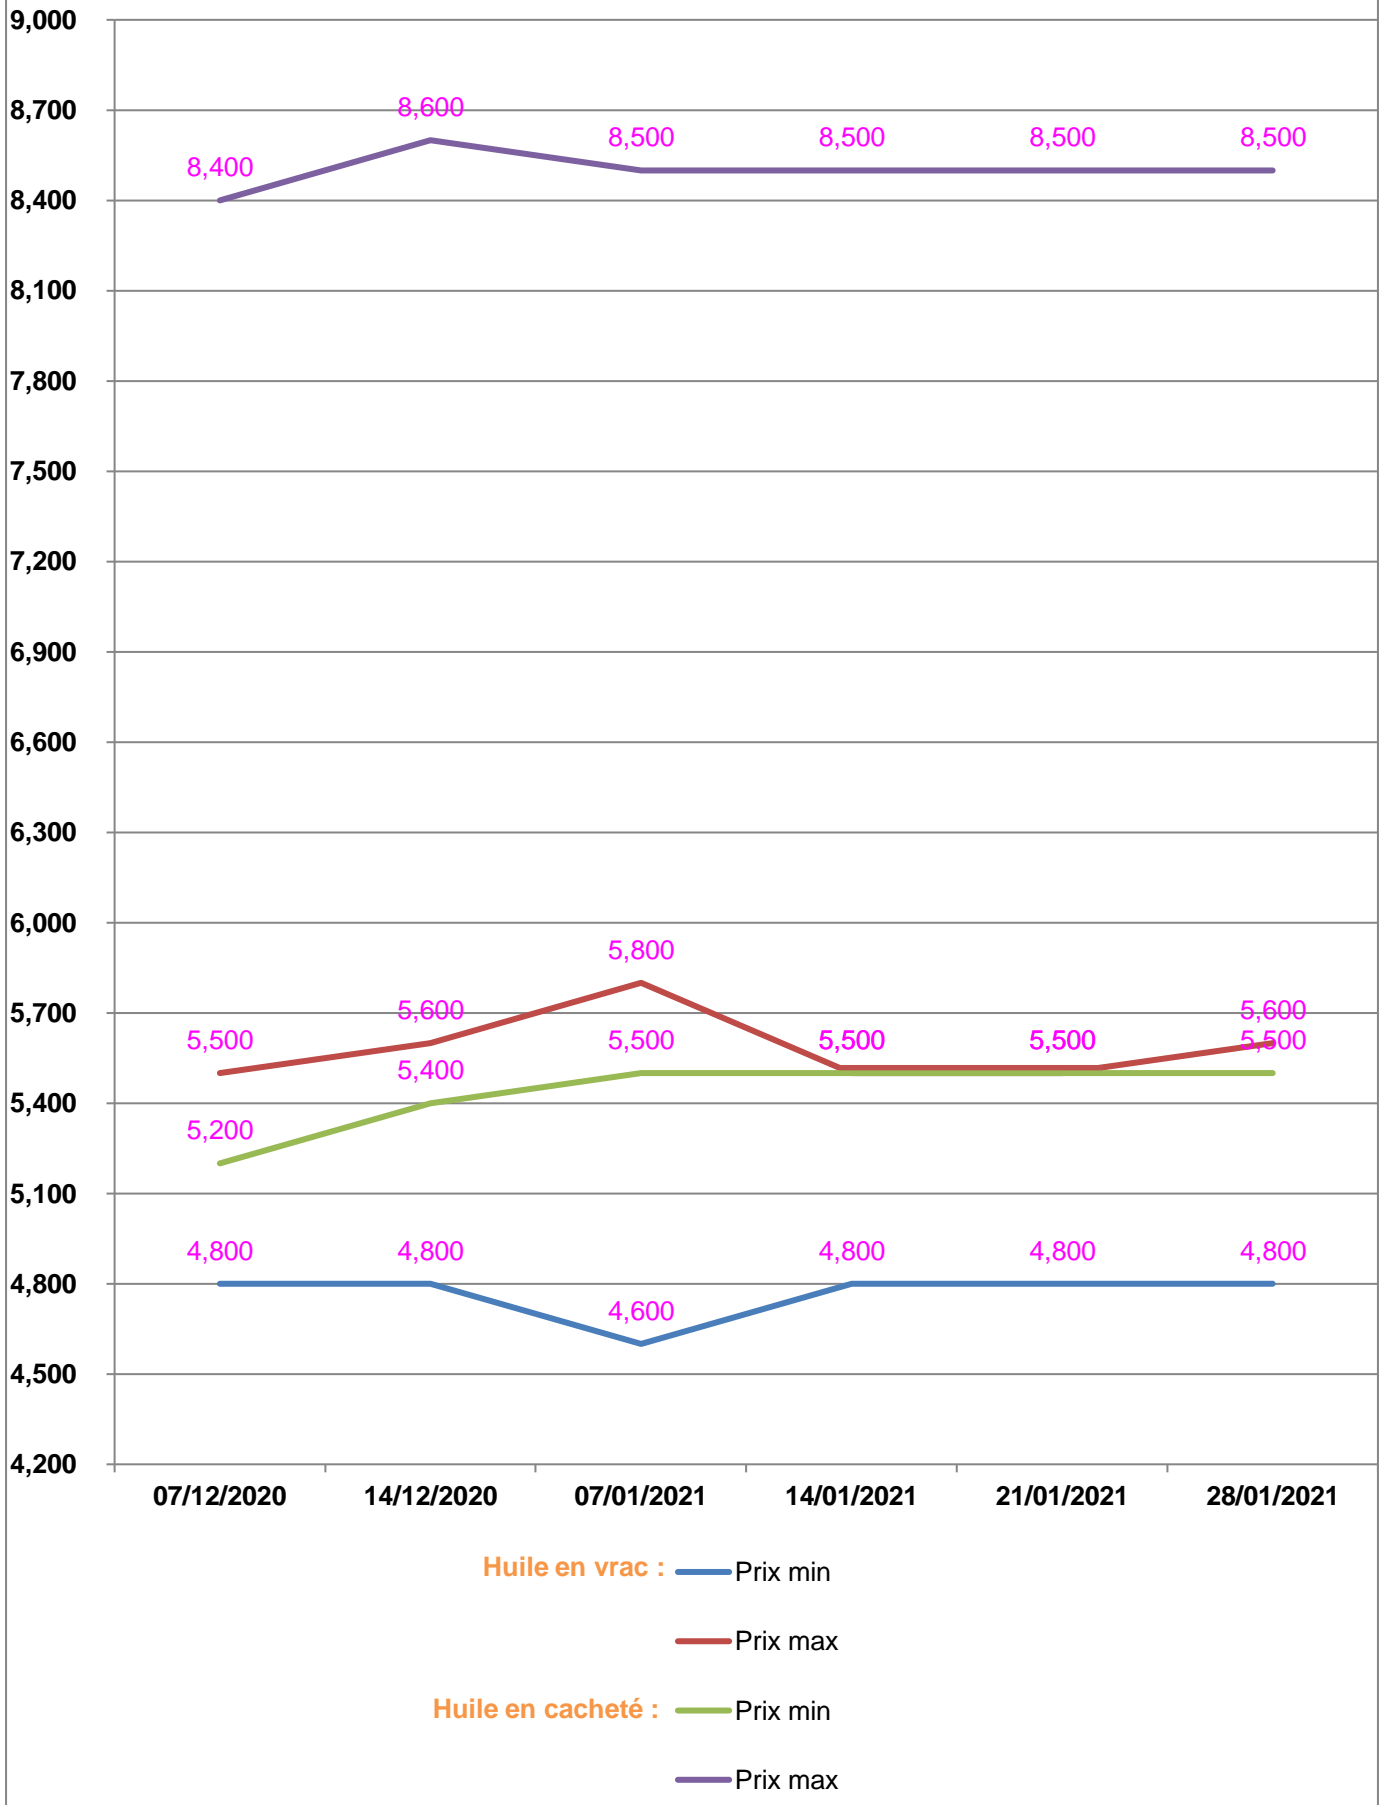

**EVOLUTION HEBDOMADAIRE DES PRIX DES PPN
 DANS LA REGION ANALAMANGA**

EVOLUTION DES PRIX DE L'HUILE ALIMENTAIRE

EVOLUTION DES PRIX DU SUCRE

EVOLUTION DES PRIX DE LA FARINE

Prix : en Ar

Riz : en Kg

Huile alimentaire : en L

Sucre : en Kg

Farine : en Kg