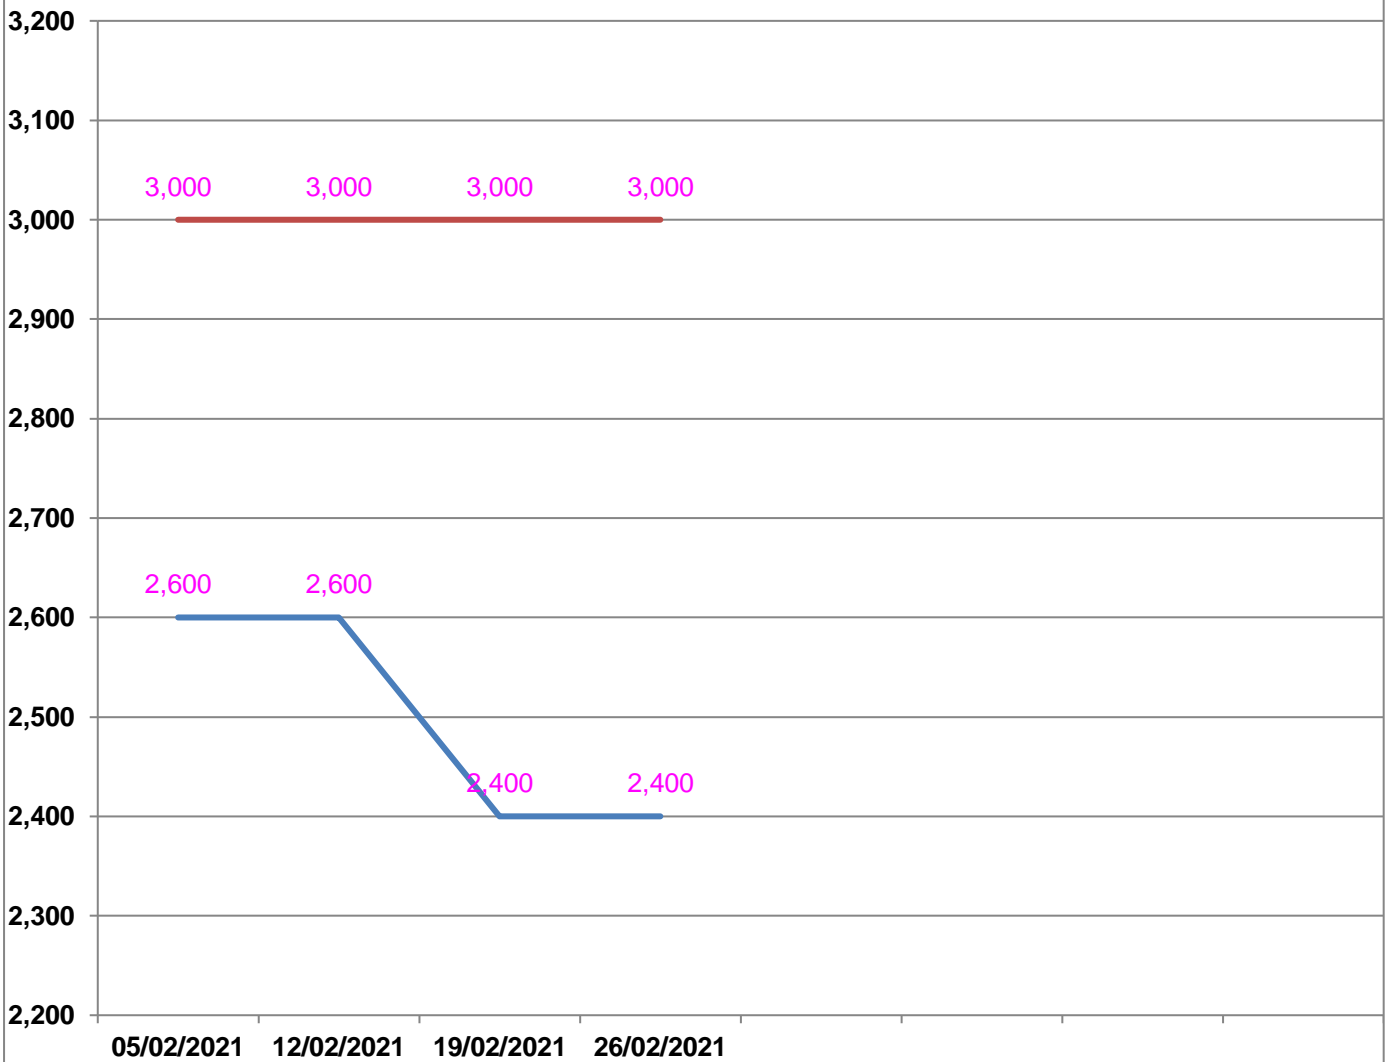

**EVOLUTION HEBDOMADAIRE DES PRIX DES PPN
 DANS LA REGION ANALAMANGA**

EVOLUTION DES PRIX DE RIZ

Makalioka : — Prix min

— Prix max

EVOLUTION DES PRIX DE L'HUILE ALIMENTAIRE

EVOLUTION DES PRIX DU SUCRE

Sucre blanc : — Prix min

— Prix max

EVOLUTION DES PRIX DE LA FARINE

Prix : en Ar

Riz : en Kg

Huile alimentaire : en L

Sucre : en Kg

Farine : en Kg