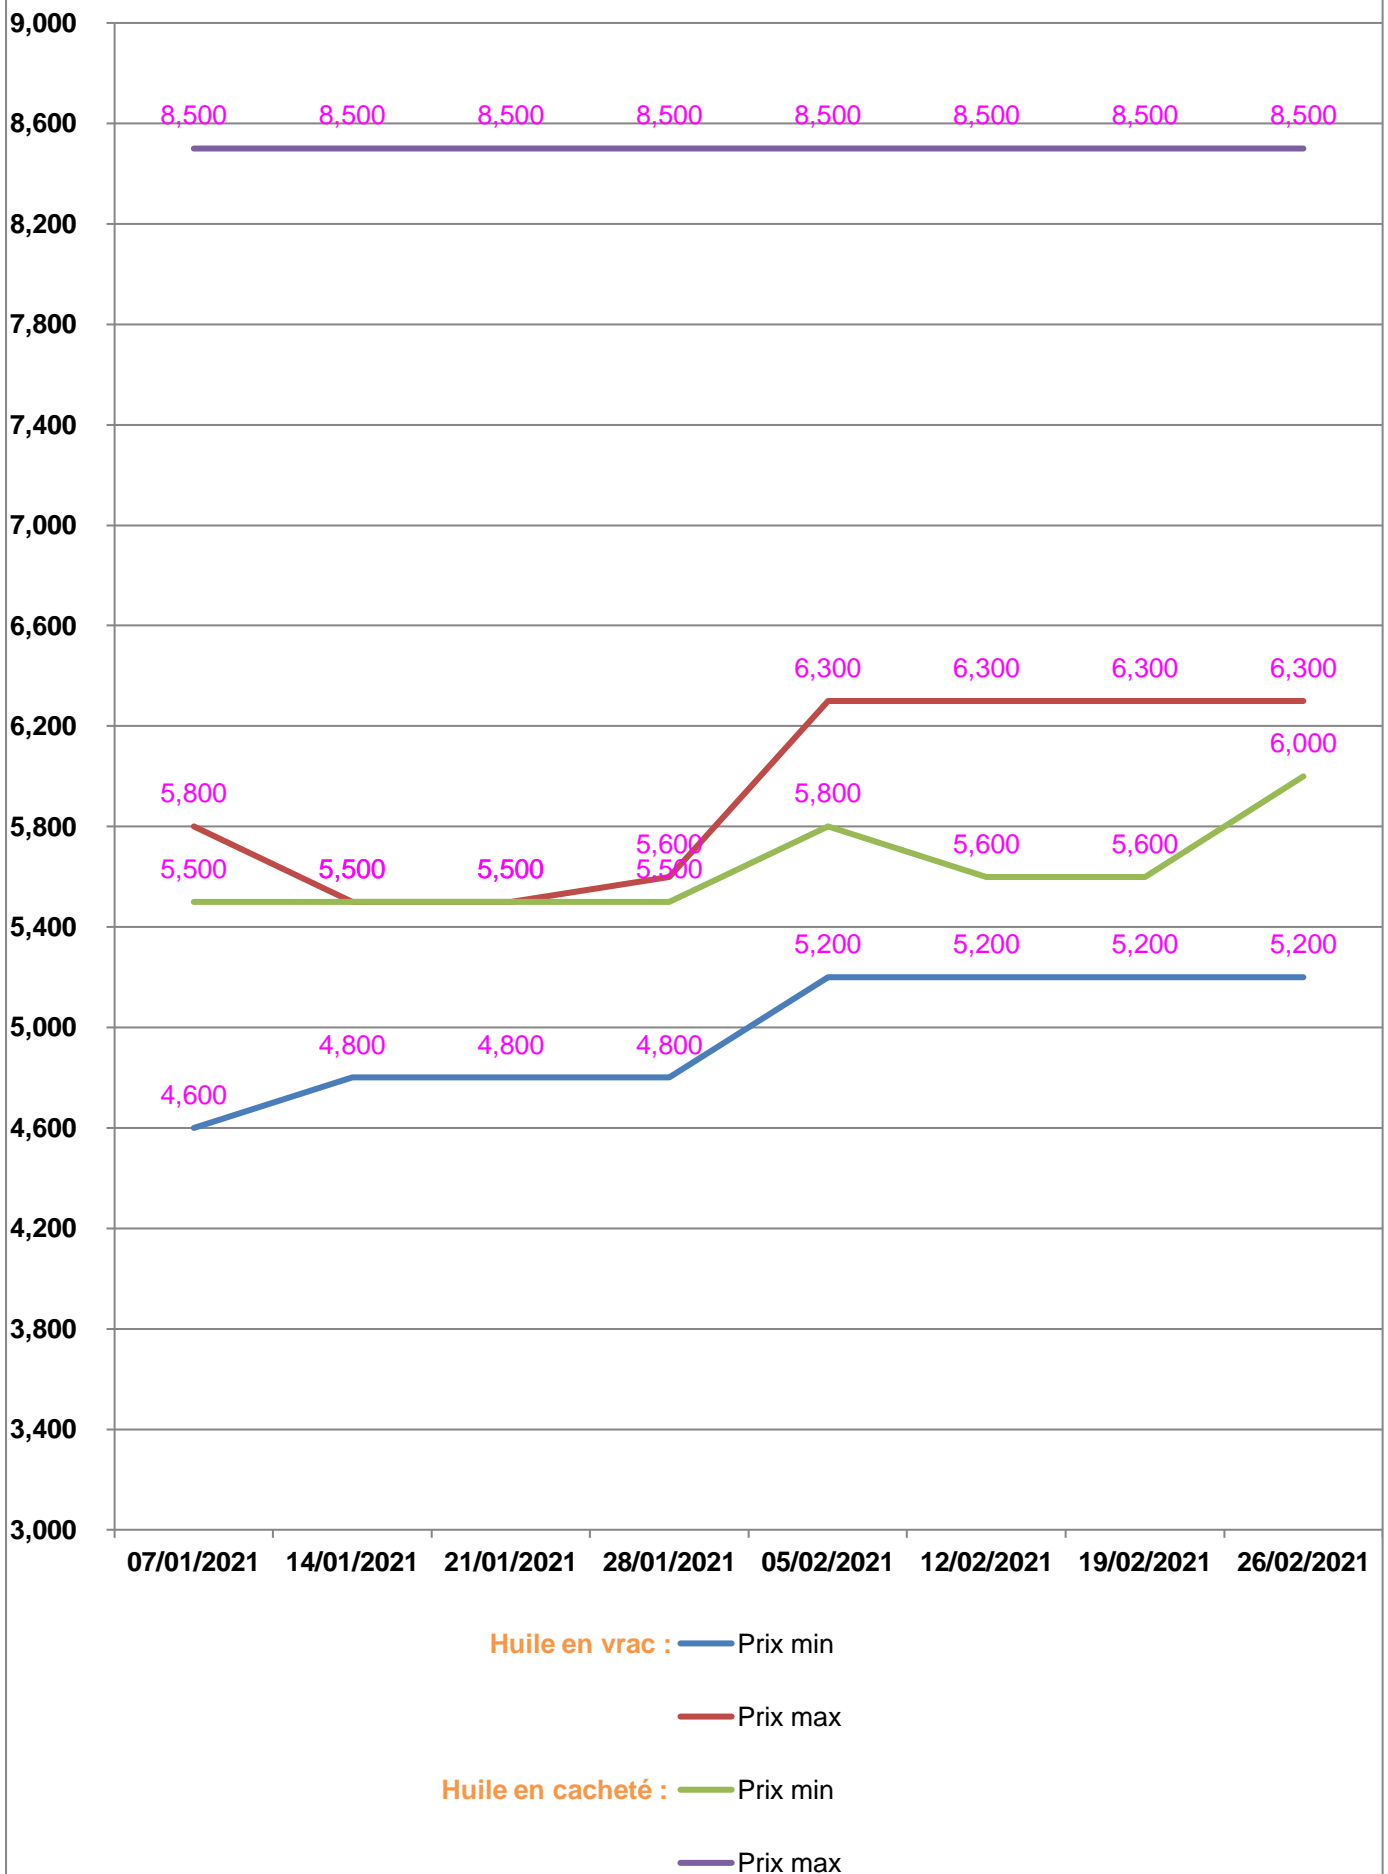

**EVOLUTION HEBDOMADAIRE DES PRIX DES PPN
 DANS LA REGION ANALAMANGA**

EVOLUTION DES PRIX DE RIZ

Makalioka : — Prix min

— Prix max

EVOLUTION DES PRIX DE L'HUILE ALIMENTAIRE

EVOLUTION DES PRIX DU SUCRE

Sucre blanc : — Prix min

— Prix max

EVOLUTION DES PRIX DE LA FARINE

Prix : en Ar

Riz : en Kg

Huile alimentaire : en L

Sucre : en Kg

Farine : en Kg