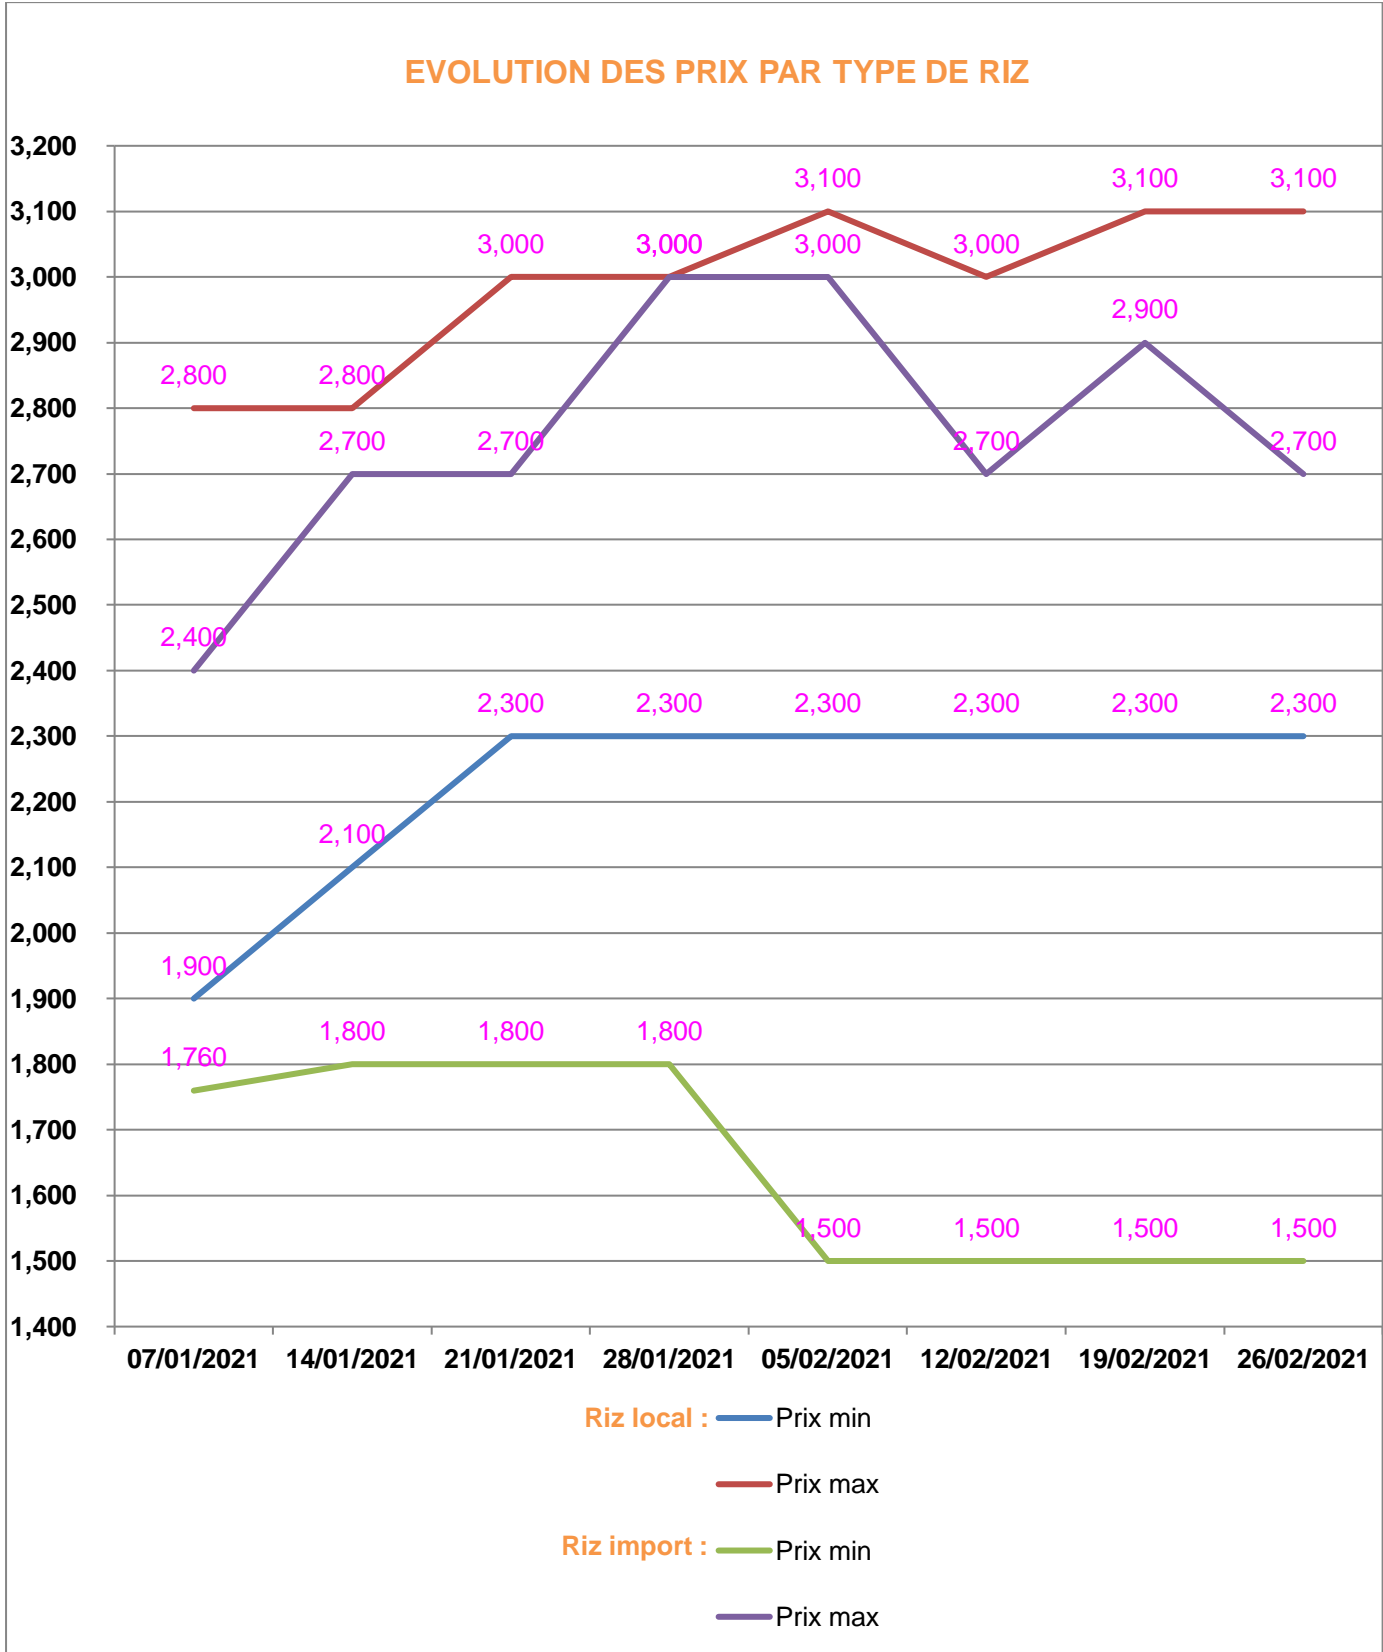

**EVOLUTION HEBDOMADAIRE DES PRIX DES PPN
 DANS LA REGION ANALAMANGA**

EVOLUTION DES PRIX DE RIZ

Makalioka : — Prix min

— Prix max

EVOLUTION DES PRIX DE L'HUILE ALIMENTAIRE

EVOLUTION DES PRIX DU SUCRE

Sucre blanc : — Prix min

— Prix max

EVOLUTION DES PRIX DE LA FARINE

Prix : en Ar

Riz : en Kg

Huile alimentaire : en L

Sucre : en Kg

Farine : en Kg