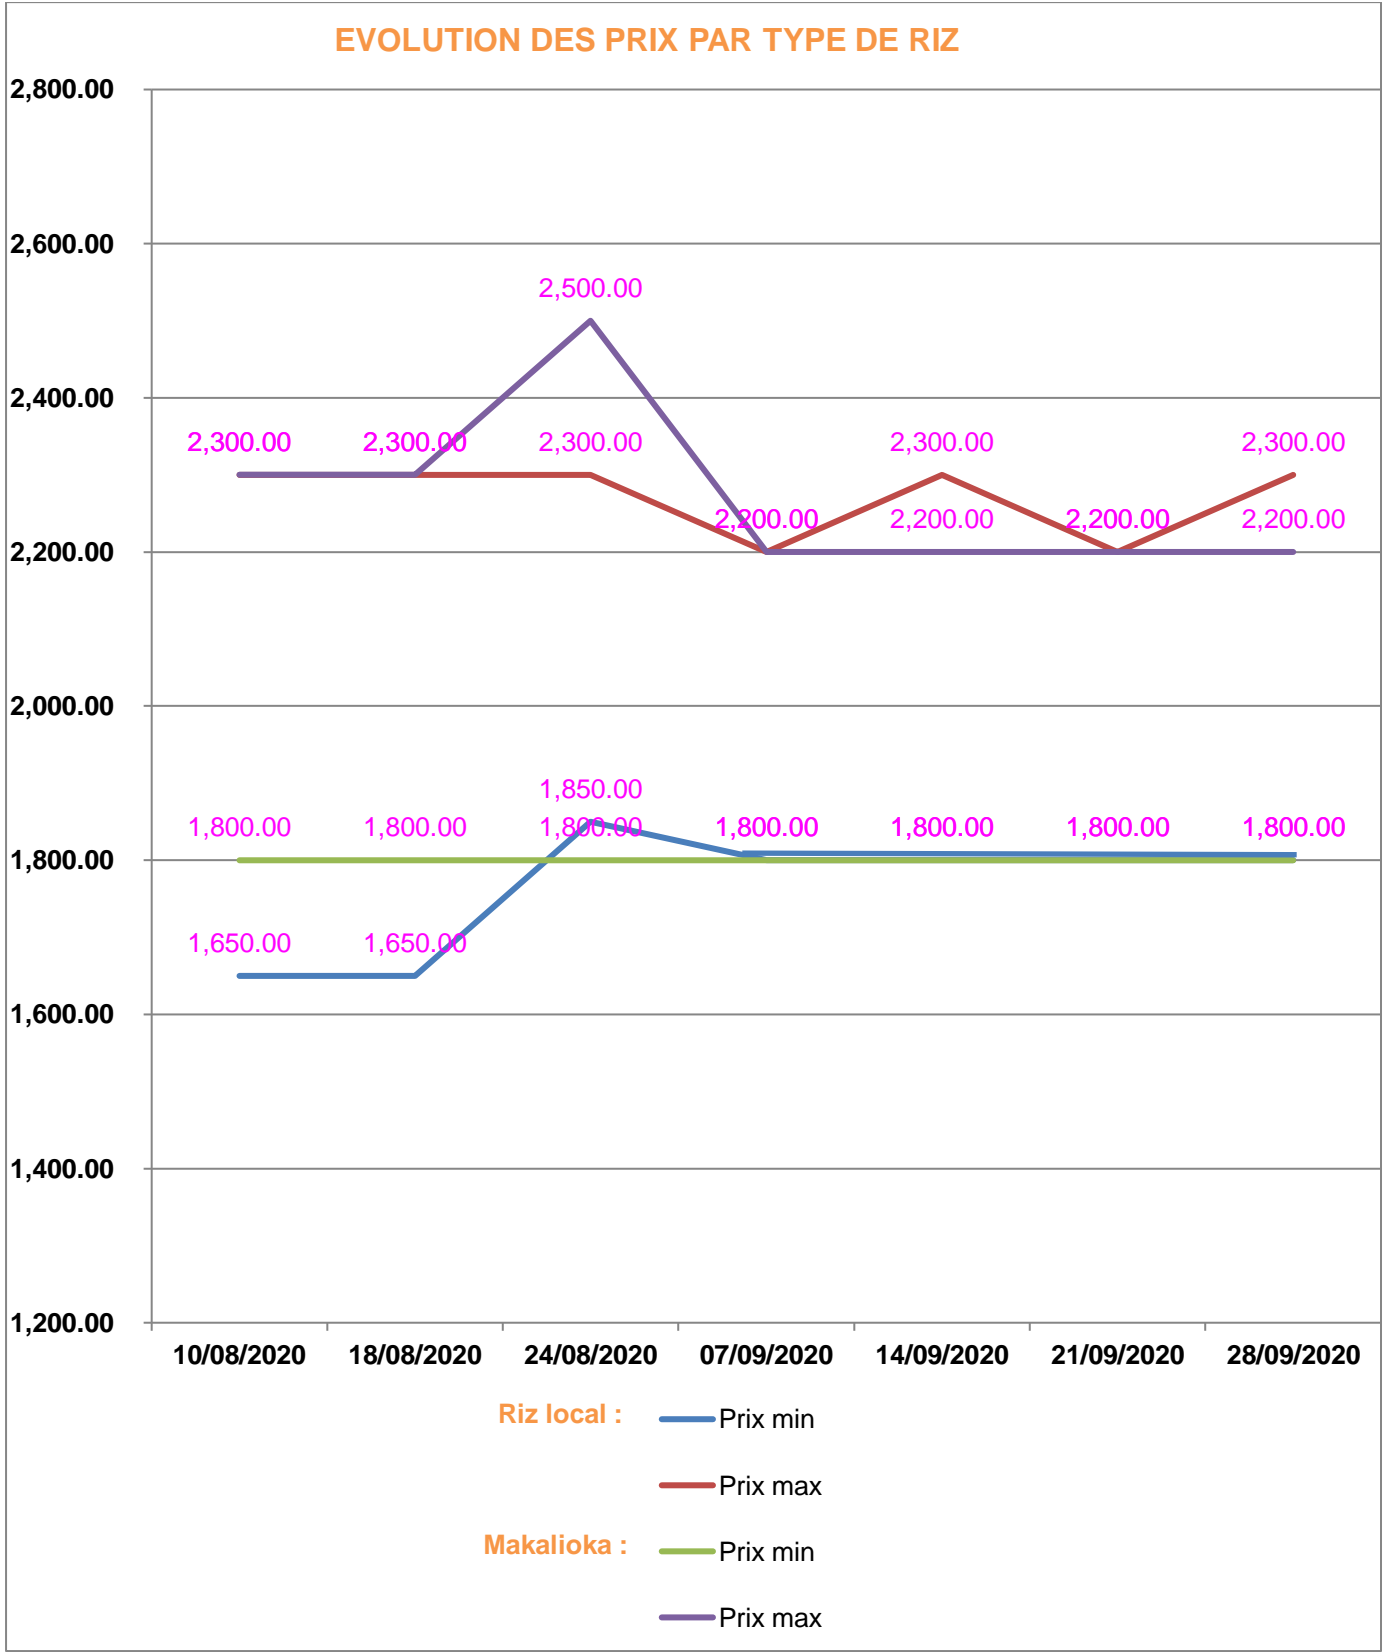

**EVOLUTION HEBDOMADAIRE DES PRIX DES PPN
 DANS LA REGION ANALAMANGA**

EVOLUTION DES PRIX DE L'HUILE ALIMENTAIRE

EVOLUTION DES PRIX DU SUCRE

EVOLUTION DES PRIX DE LA FARINE

Prix : en Ar

Riz : en Kg

Sucre : en Kg

Farine : en Kg