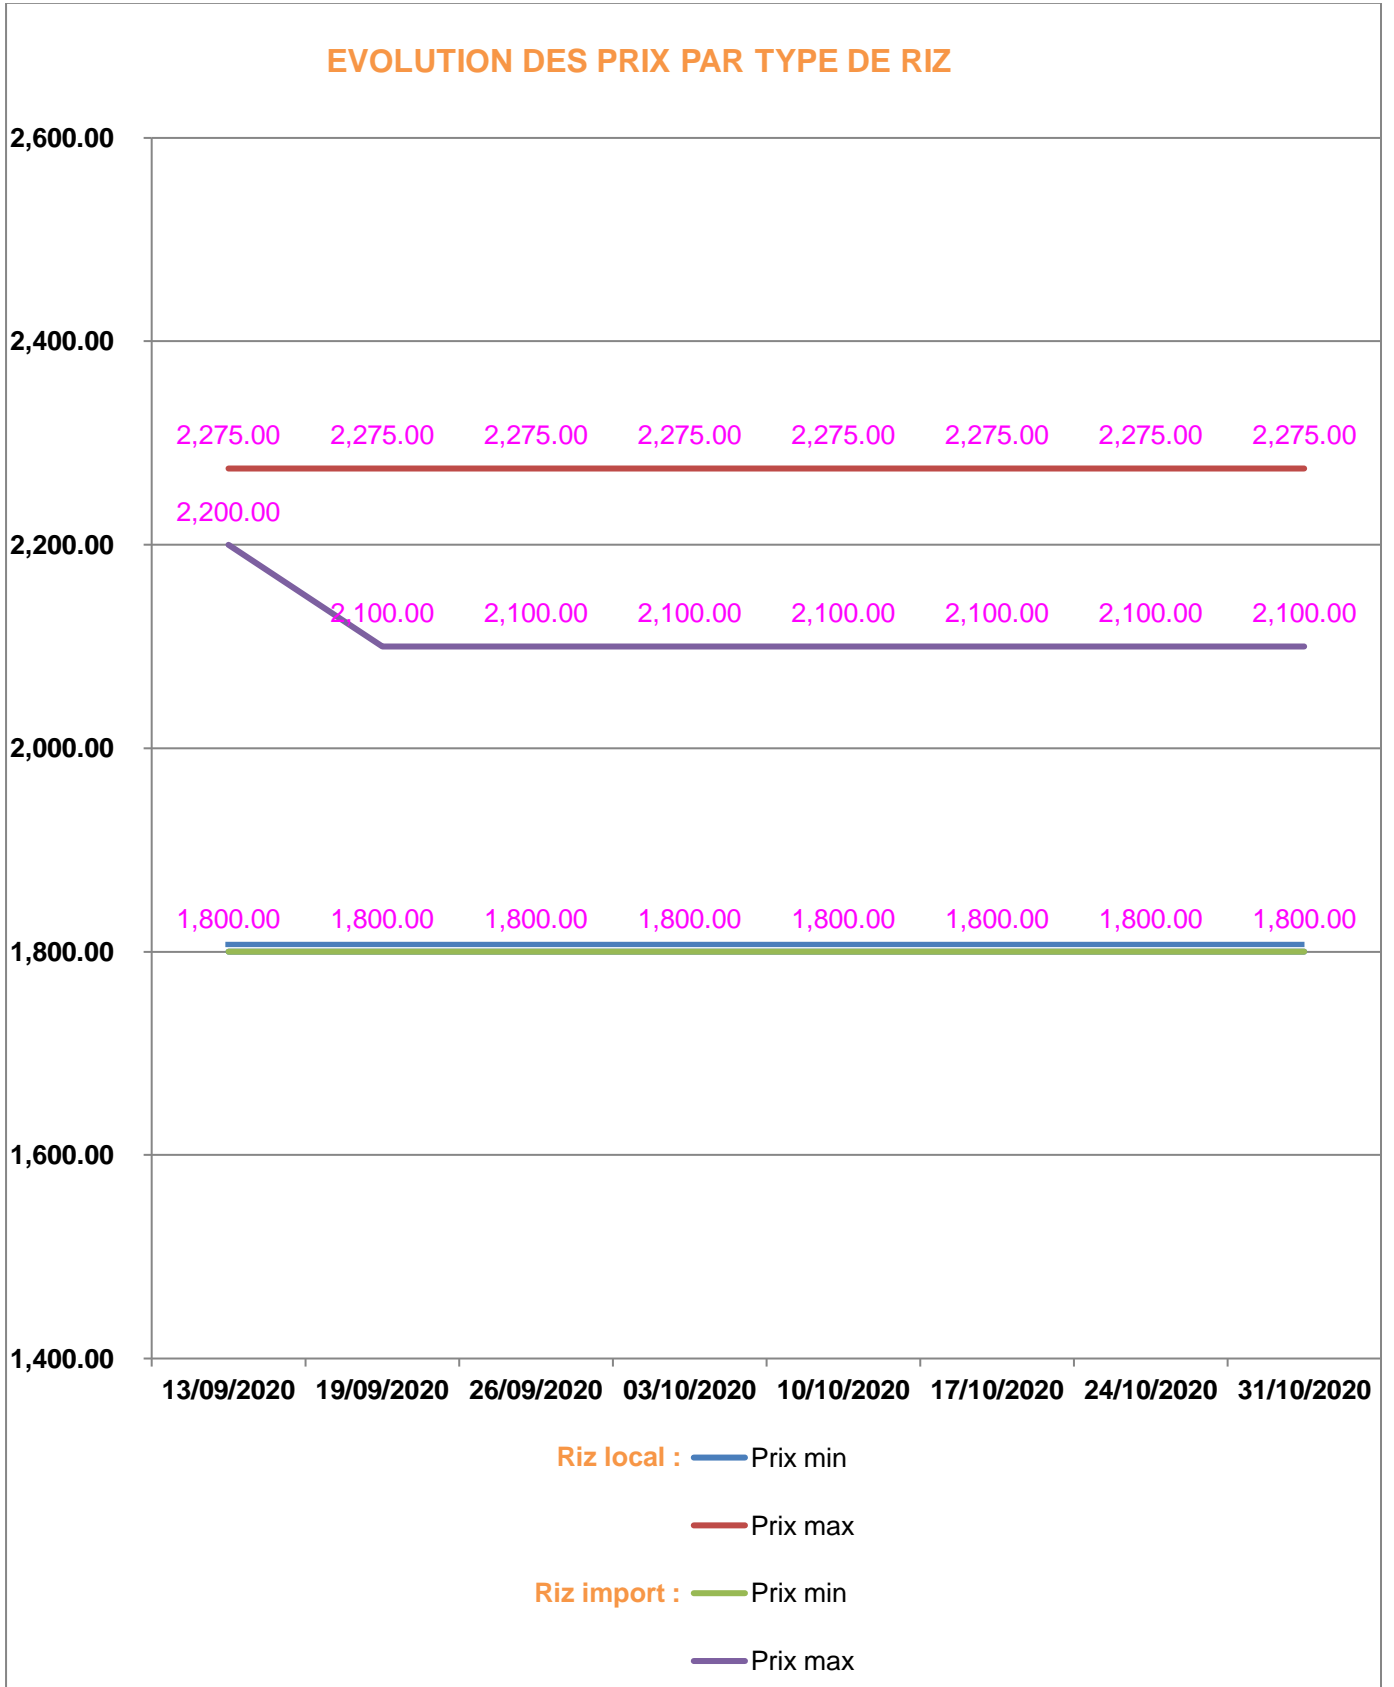

**EVOLUTION HEBDOMADAIRE DES PRIX DES PPN  
 DANS LA REGION ANALANJIROFO**

## EVOLUTION DES PRIX DE L'HUILE ALIMENTAIRE

## EVOLUTION DES PRIX DU SUCRE

## EVOLUTION DES PRIX DE LA FARINE

**Prix** : en Ar

**Riz** : en Kg

**Huile alimentaire** : en L

**Sucre** : en Kg

**Farine** : en Kg