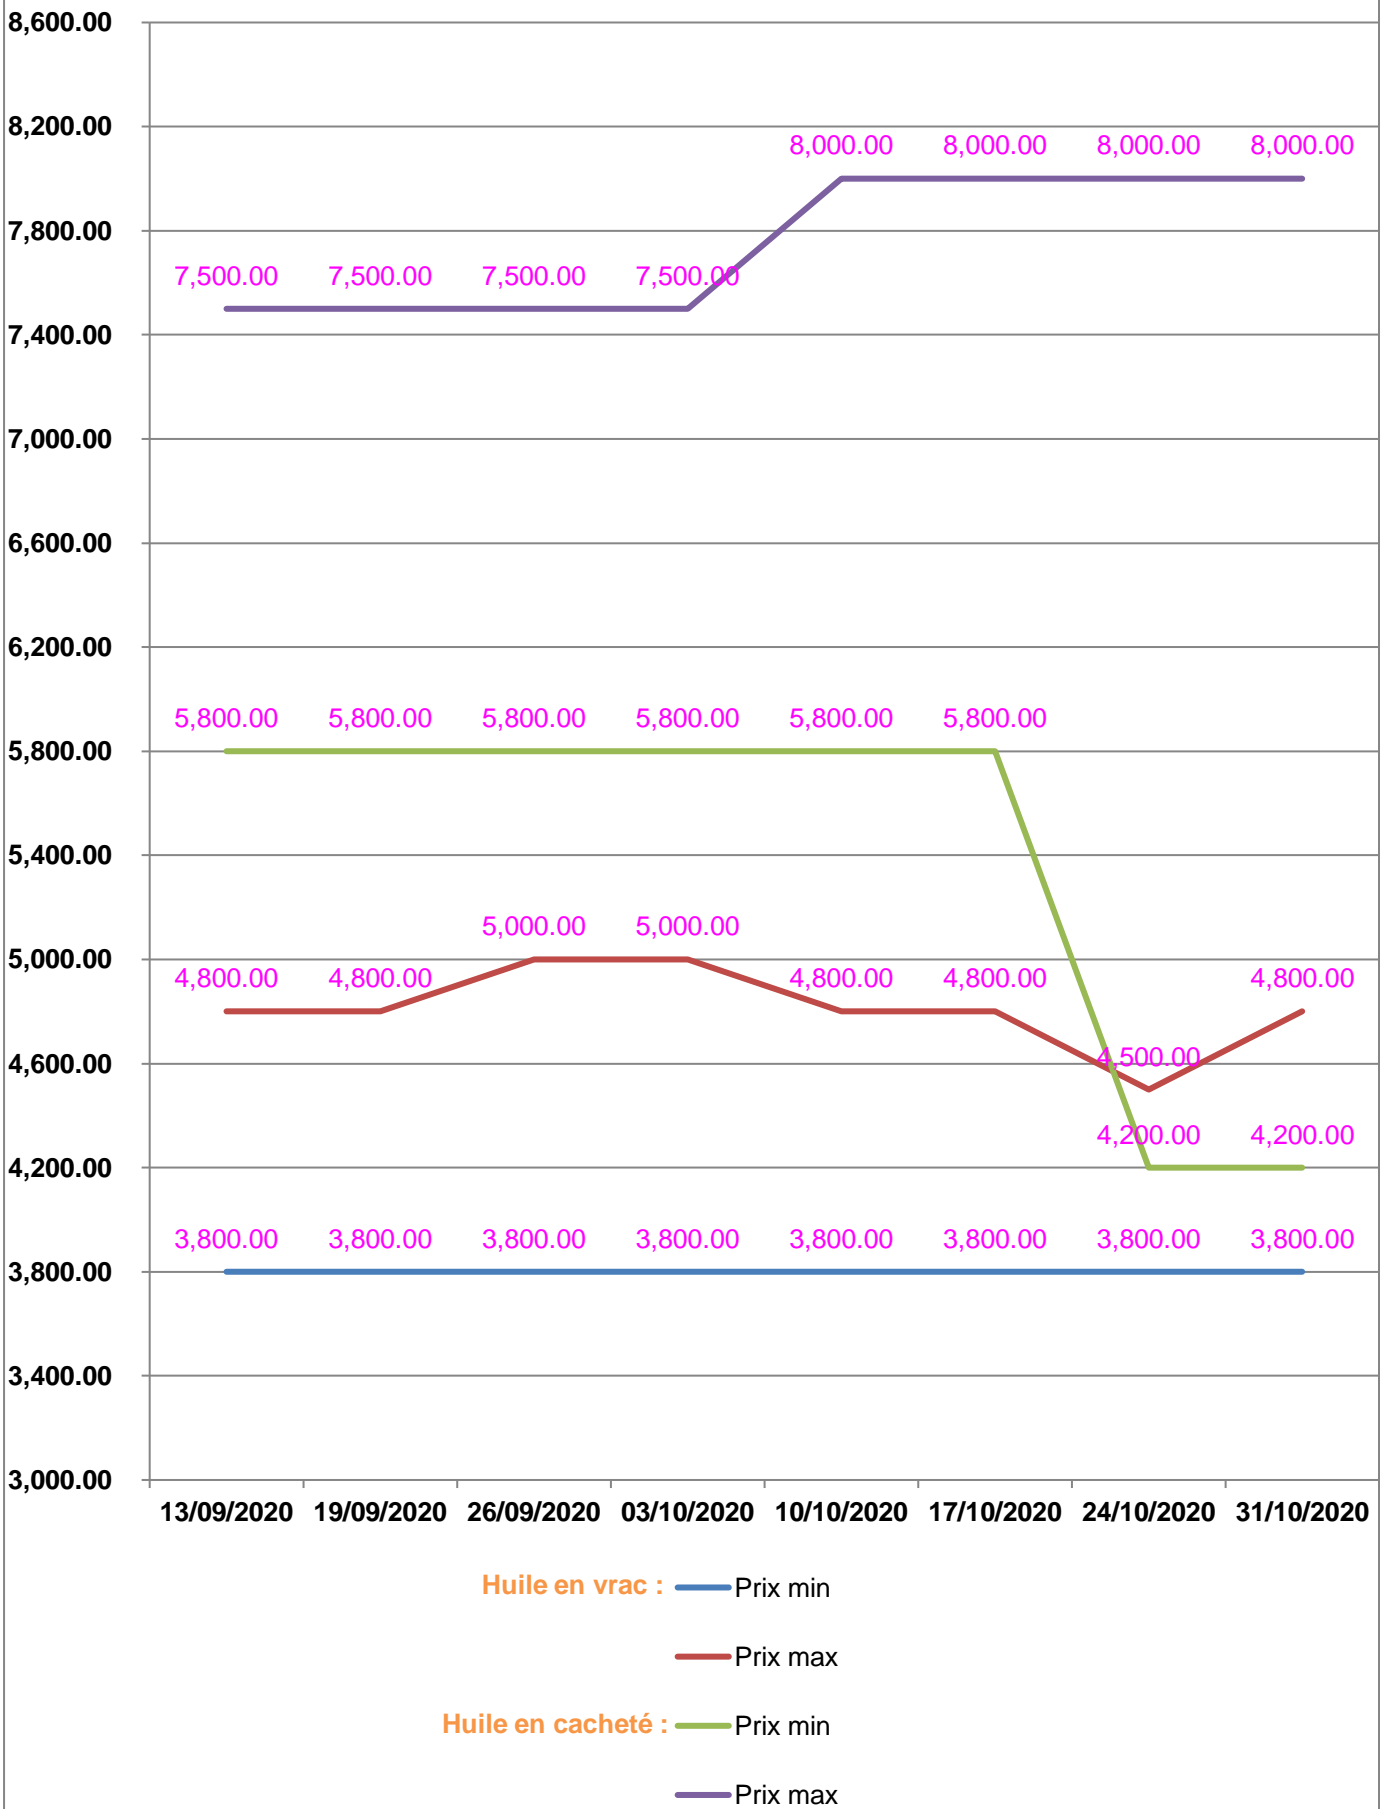

**EVOLUTION HEBDOMADAIRE DES PRIX DES PPN  
 DANS LA REGION ANALANJIROFO**

## EVOLUTION DES PRIX DE L'HUILE ALIMENTAIRE

## EVOLUTION DES PRIX DU SUCRE

## EVOLUTION DES PRIX DE LA FARINE

**Prix** : en Ar

**Riz** : en Kg

**Huile alimentaire** : en L

**Sucre** : en Kg

**Farine** : en Kg