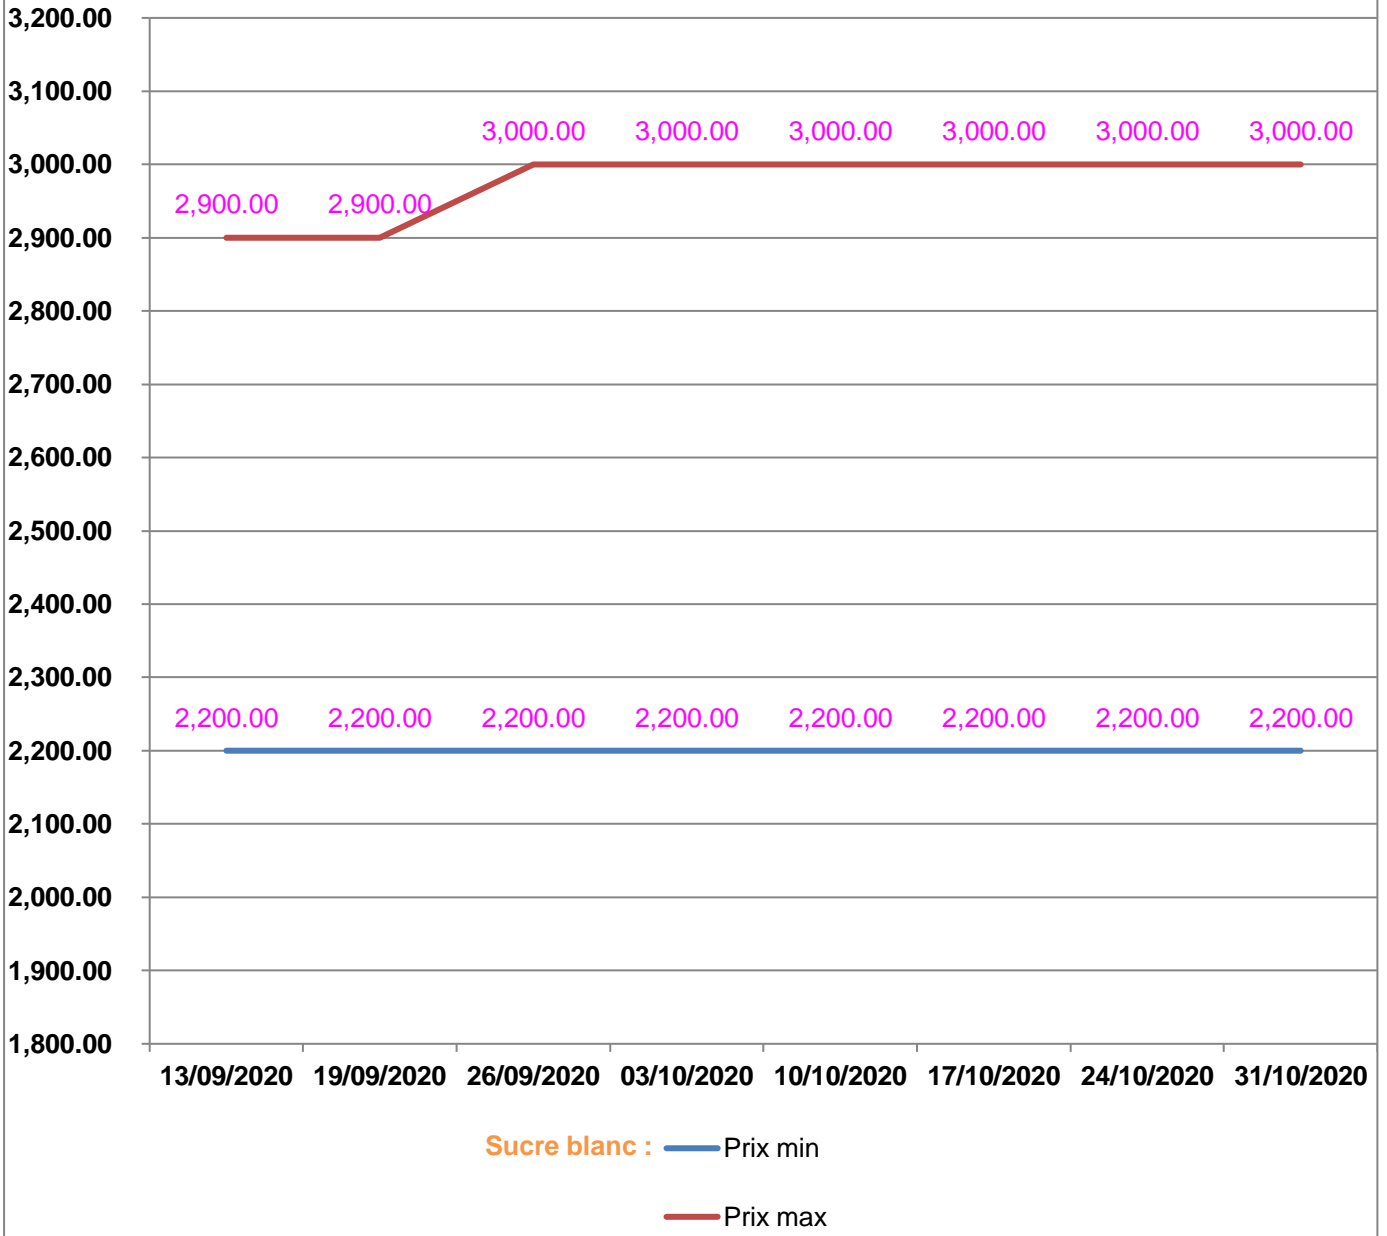

**EVOLUTION HEBDOMADAIRE DES PRIX DES PPN  
 DANS LA REGION ANALANJIROFO**

## EVOLUTION DES PRIX DE L'HUILE ALIMENTAIRE

## EVOLUTION DES PRIX DU SUCRE

## EVOLUTION DES PRIX DE LA FARINE

**Prix** : en Ar

**Riz** : en Kg

**Huile alimentaire** : en L

**Sucre** : en Kg

**Farine** : en Kg