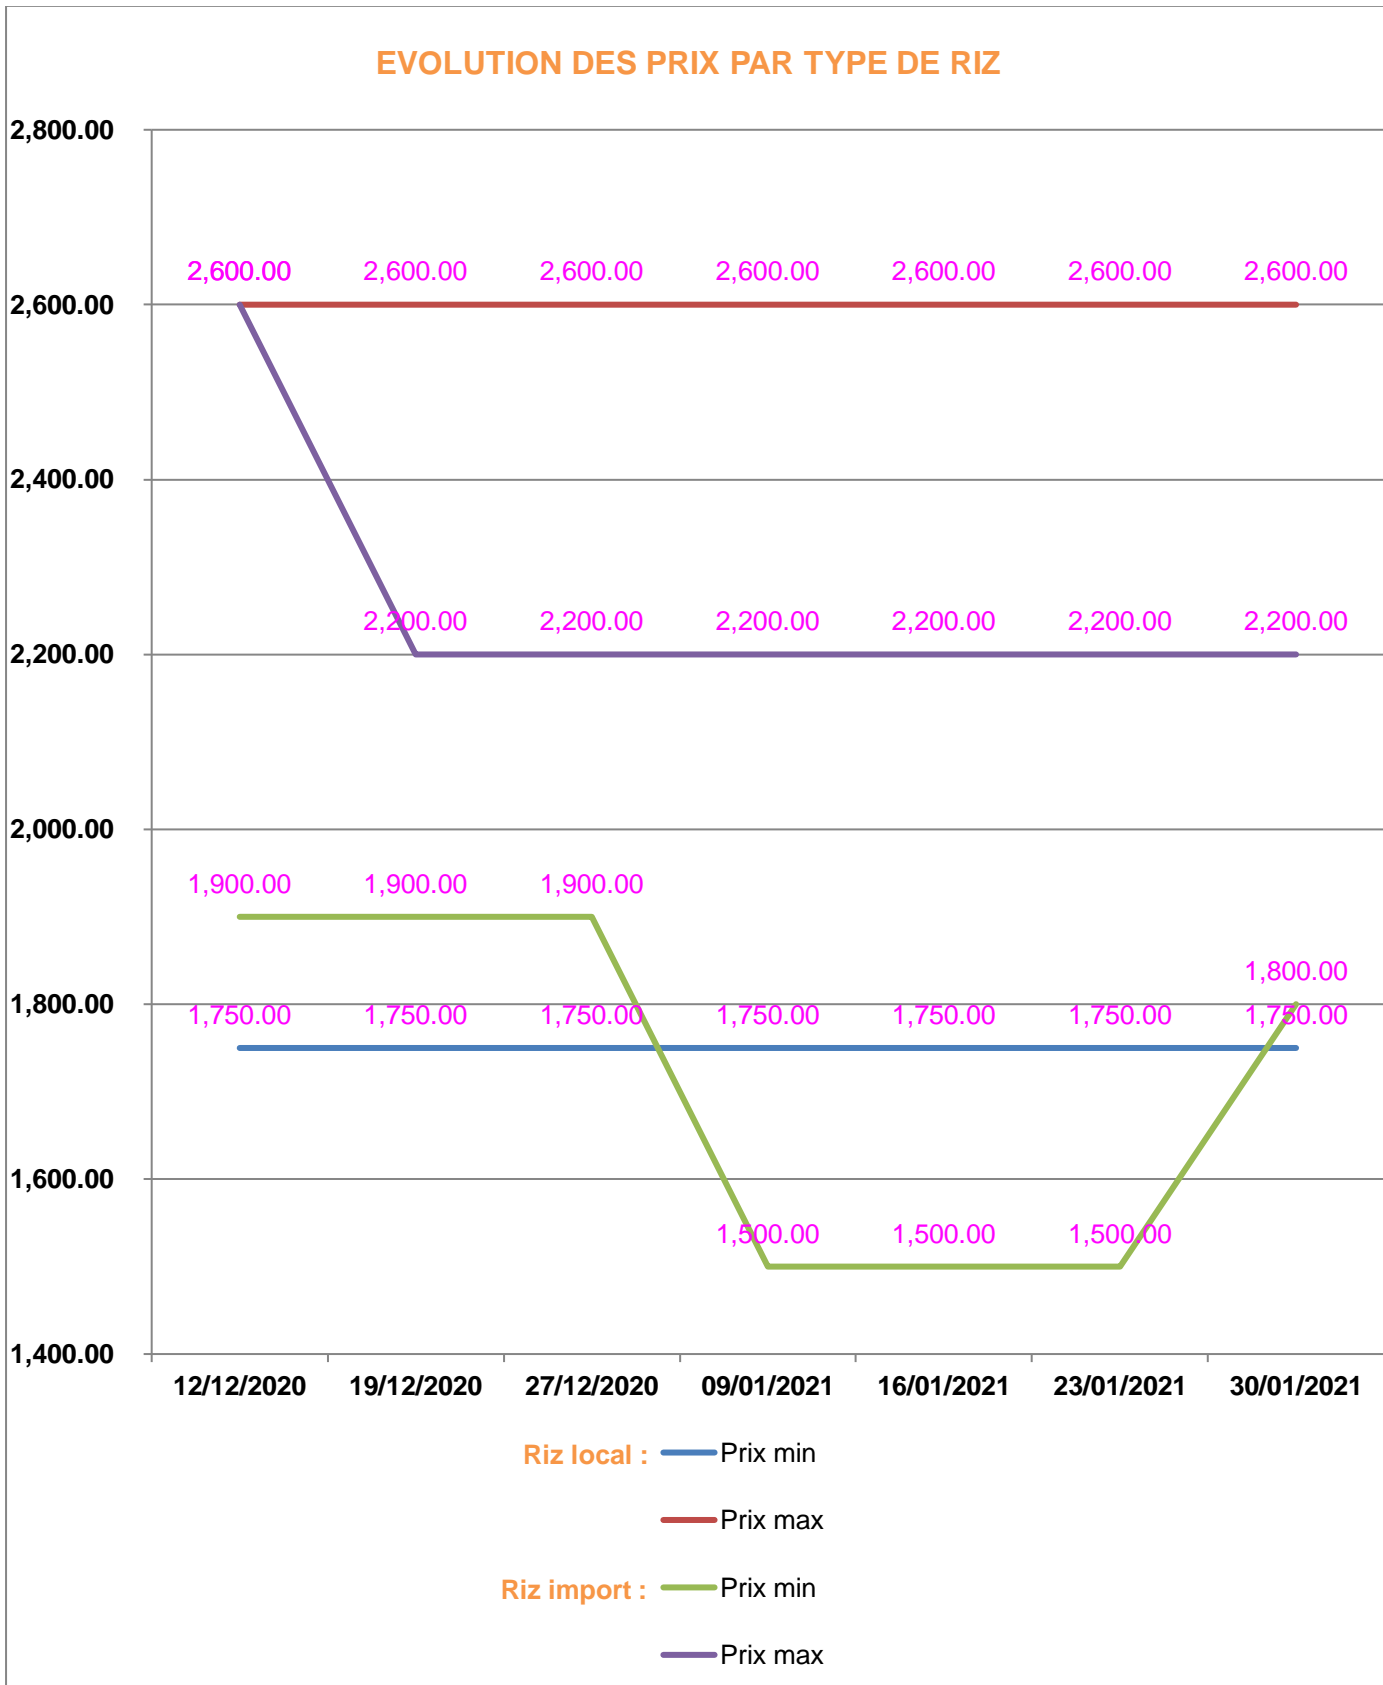

**EVOLUTION HEBDOMADAIRE DES PRIX DES PPN
 DANS LA REGION ANALANJIROFO**

EVOLUTION DES PRIX DE L'HUILE ALIMENTAIRE

EVOLUTION DES PRIX DU SUCRE

EVOLUTION DES PRIX DE LA FARINE

Prix : en Ar

Riz : en Kg

Huile alimentaire : en L

Sucre : en Kg

Farine : en Kg