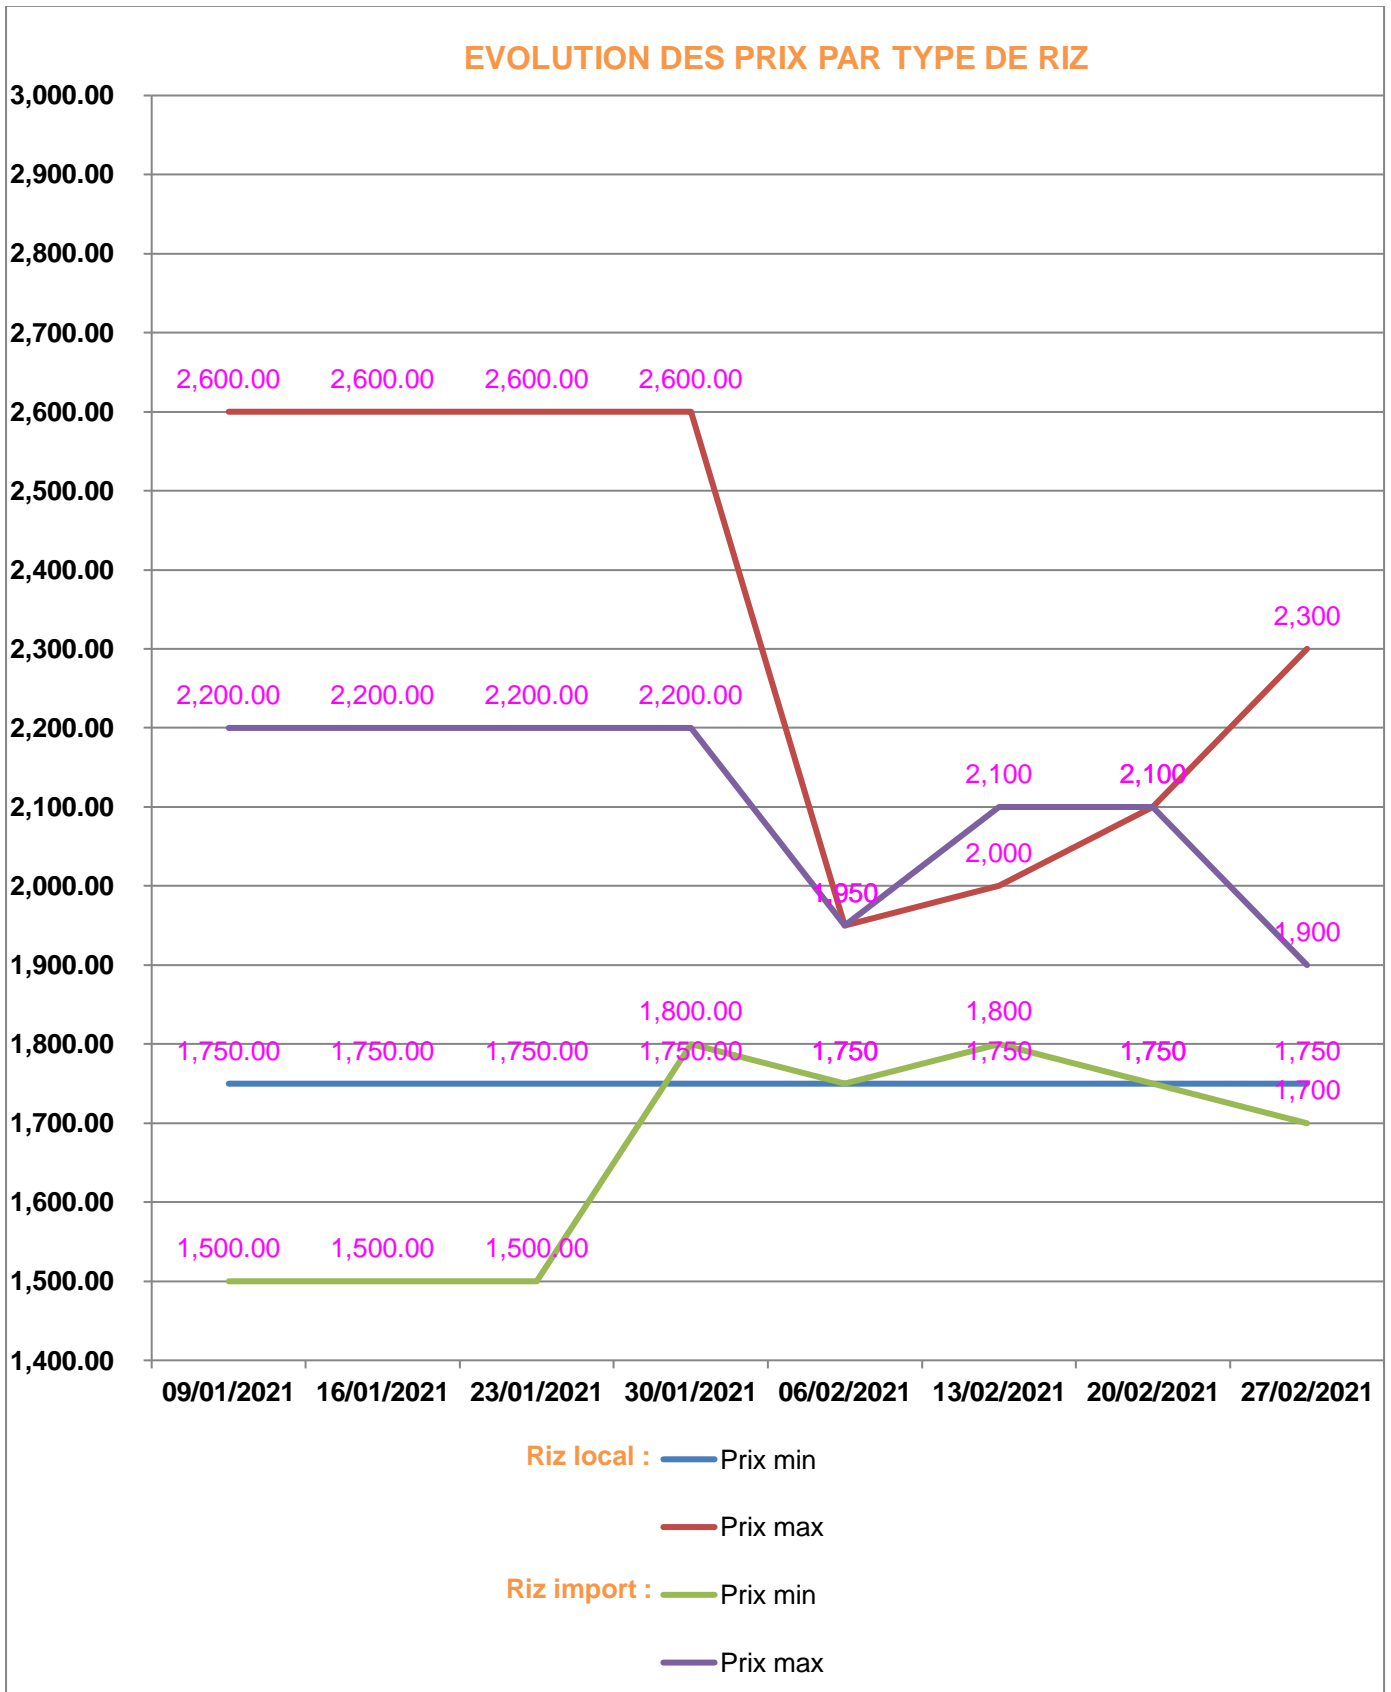

**EVOLUTION HEBDOMADAIRE DES PRIX DES PPN
 DANS LA REGION ANALANJIROFO**

EVOLUTION DES PRIX DE L'HUILE ALIMENTAIRE

EVOLUTION DES PRIX DU SUCRE

EVOLUTION DES PRIX DE LA FARINE

Prix : en Ar

Riz : en Kg

Huile alimentaire : en L

Sucre : en Kg

Farine : en Kg