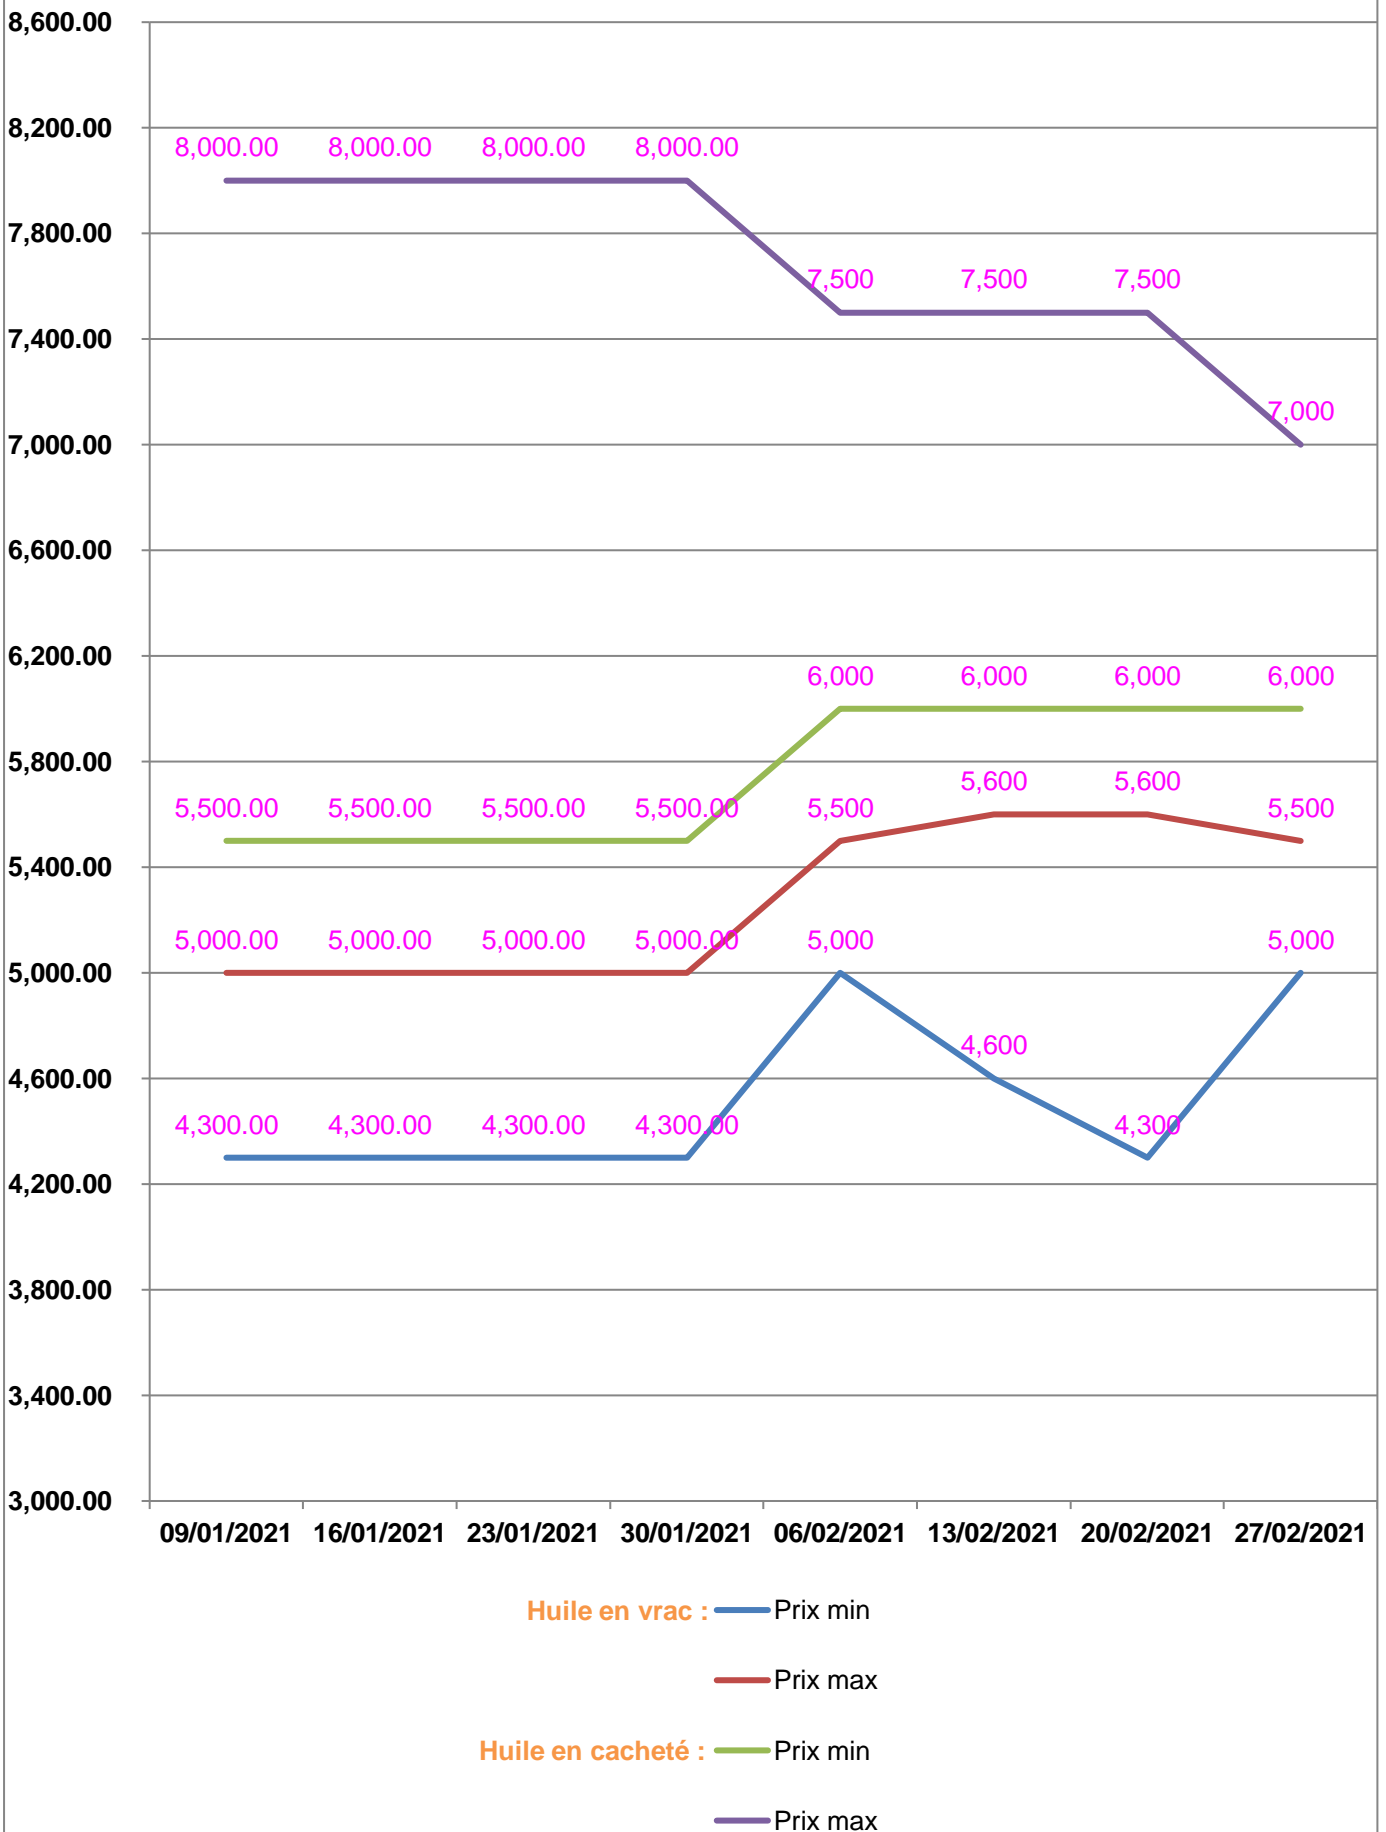

**EVOLUTION HEBDOMADAIRE DES PRIX DES PPN
 DANS LA REGION ANALANJIROFO**

EVOLUTION DES PRIX DE L'HUILE ALIMENTAIRE

EVOLUTION DES PRIX DU SUCRE

EVOLUTION DES PRIX DE LA FARINE

Prix : en Ar

Riz : en Kg

Huile alimentaire : en L

Sucre : en Kg

Farine : en Kg