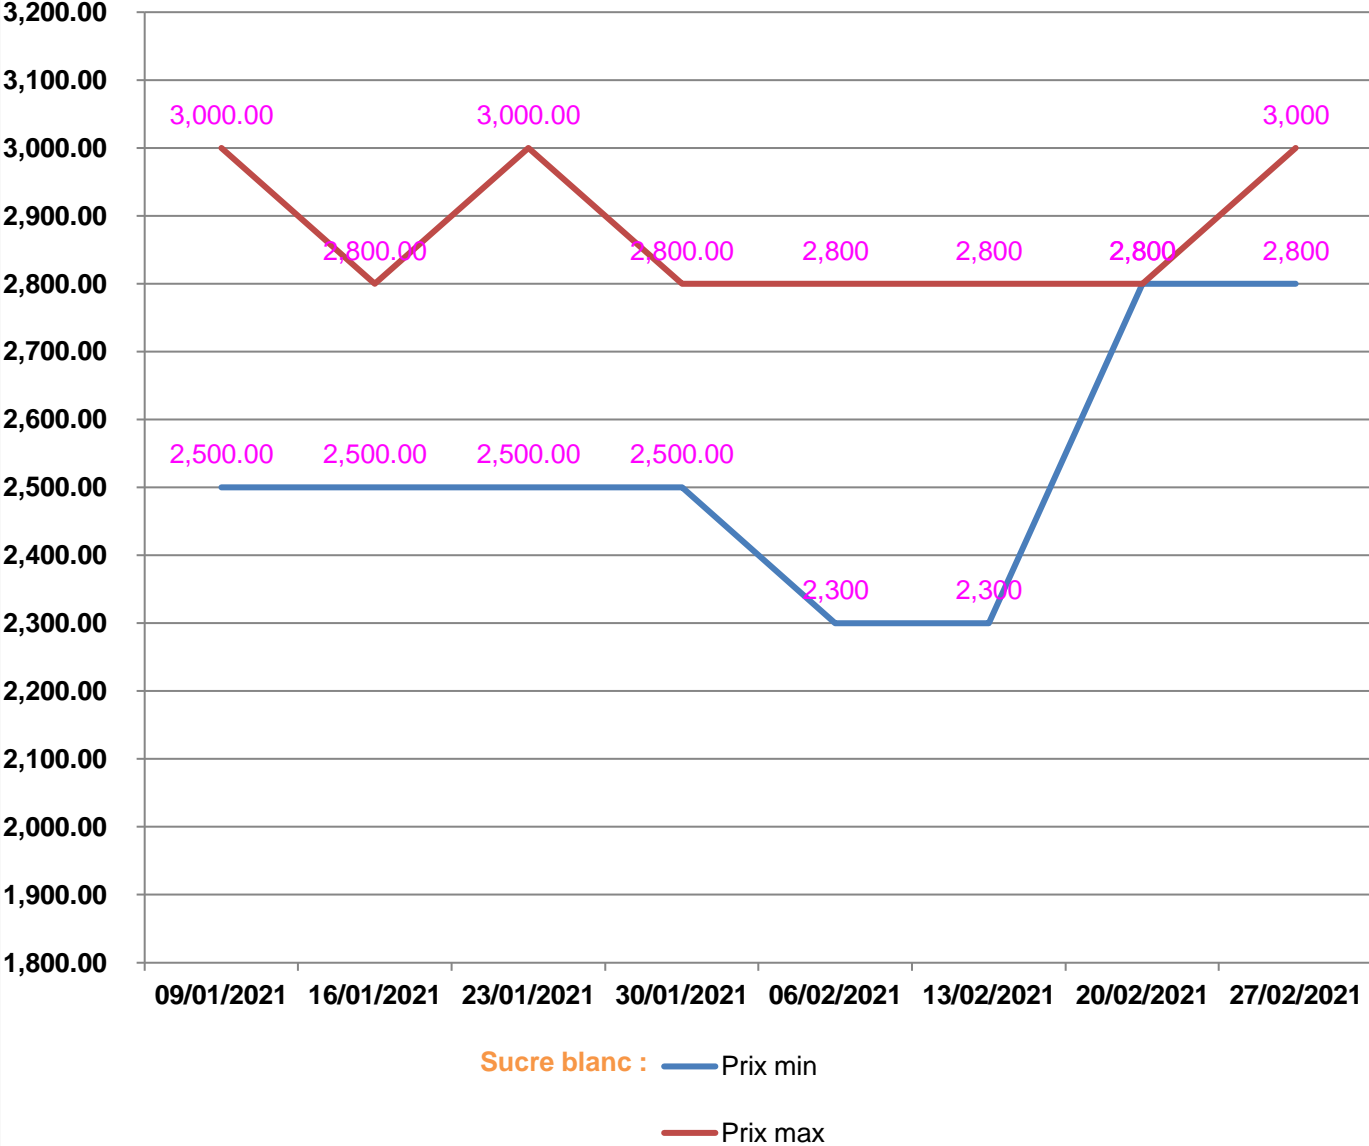

**EVOLUTION HEBDOMADAIRE DES PRIX DES PPN
 DANS LA REGION ANALANJIROFO**

EVOLUTION DES PRIX DE L'HUILE ALIMENTAIRE

EVOLUTION DES PRIX DU SUCRE

EVOLUTION DES PRIX DE LA FARINE

Prix : en Ar

Riz : en Kg

Huile alimentaire : en L

Sucre : en Kg

Farine : en Kg