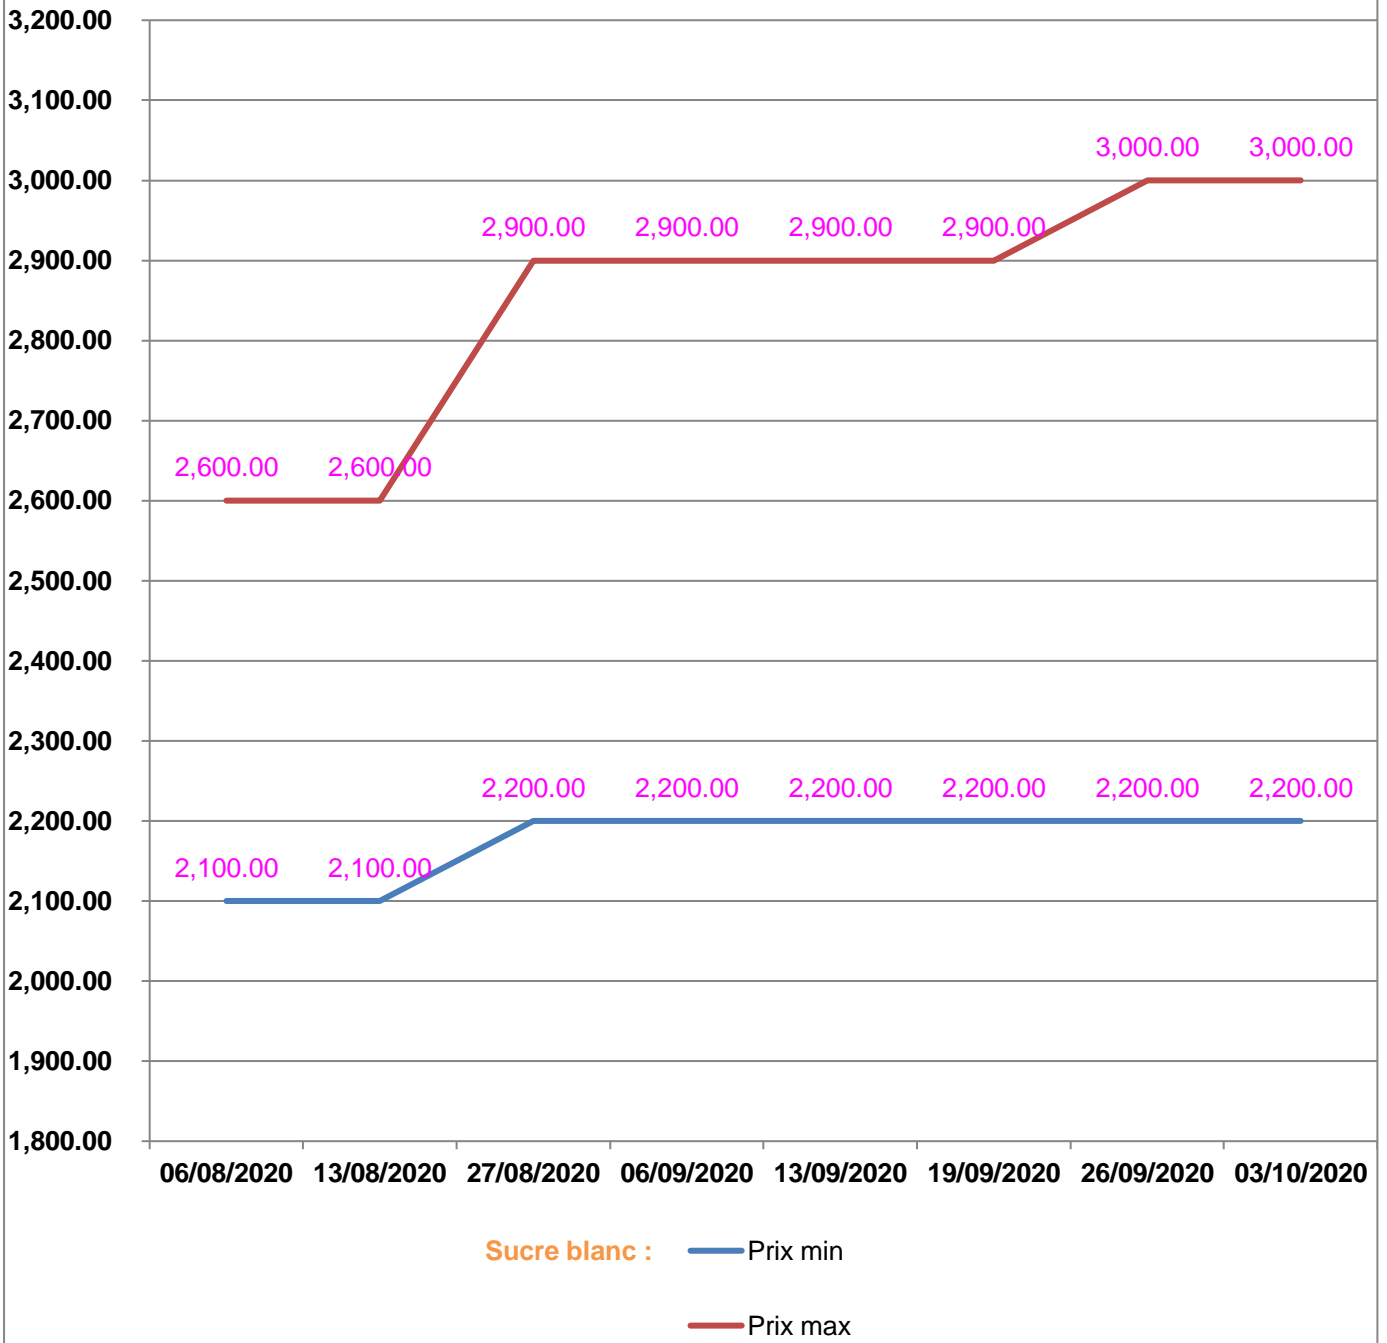

**EVOLUTION HEBDOMADAIRE DES PRIX DES PPN
 DANS LA REGION ANALANJIROFO**

EVOLUTION DES PRIX DE L'HUILE ALIMENTAIRE

EVOLUTION DES PRIX DU SUCRE

EVOLUTION DES PRIX DE LA FARINE

Prix : en Ar

Riz : en Kg

Huile alimentaire : en L

Sucre : en Kg

Farine : en Kg