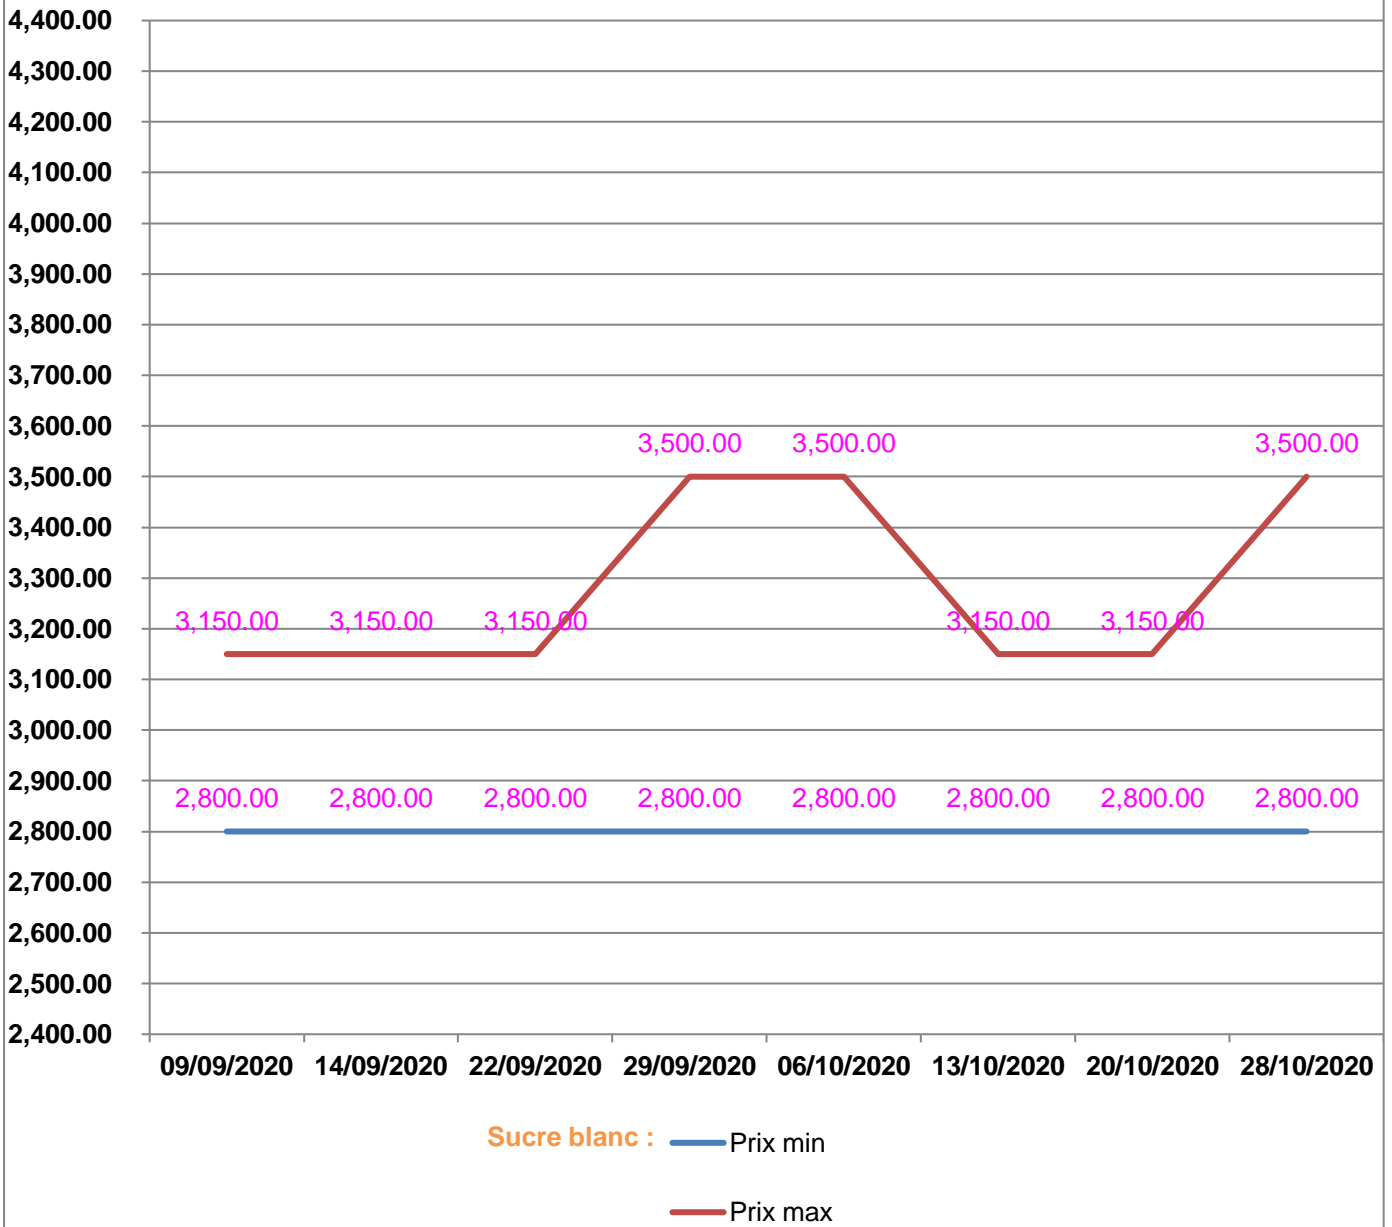

**EVOLUTION HEBDOMADAIRE DES PRIX DES PPN  
 DANS LA REGION ANDROY**

## EVOLUTION DES PRIX DE L'HUILE ALIMENTAIRE

## EVOLUTION DES PRIX DU SUCRE

# EVOLUTION DES PRIX DE LA FARINE

**Prix** : en Ar

**Riz** : en Kg

**Huile alimentaire** : en L

**Sucre** : en Kg

**Farine** : en Kg