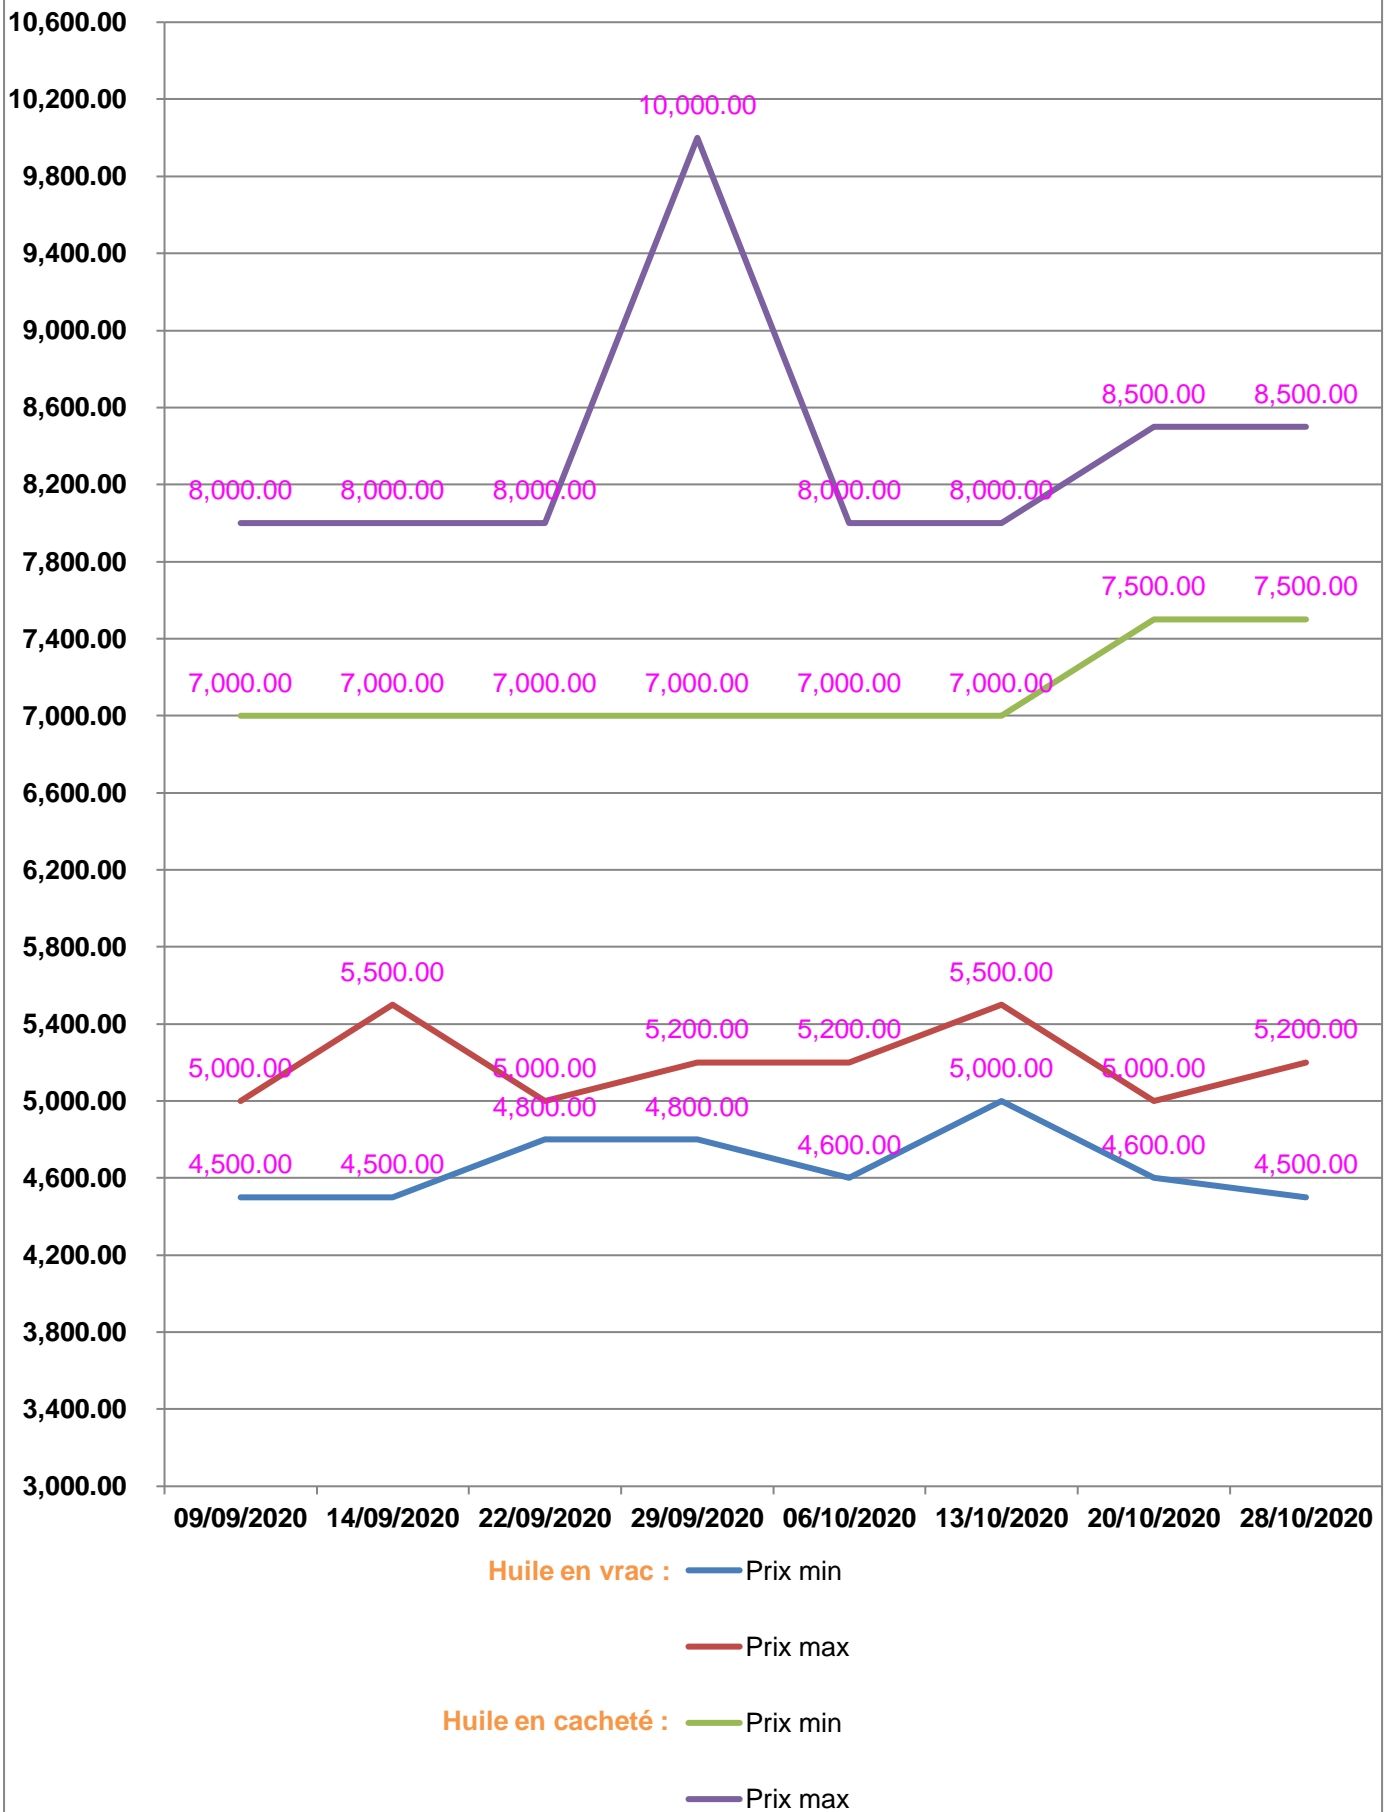

**EVOLUTION HEBDOMADAIRE DES PRIX DES PPN  
 DANS LA REGION ANDROY**

## EVOLUTION DES PRIX DE L'HUILE ALIMENTAIRE

## EVOLUTION DES PRIX DU SUCRE

# EVOLUTION DES PRIX DE LA FARINE

**Prix** : en Ar

**Riz** : en Kg

**Huile alimentaire** : en L

**Sucre** : en Kg

**Farine** : en Kg