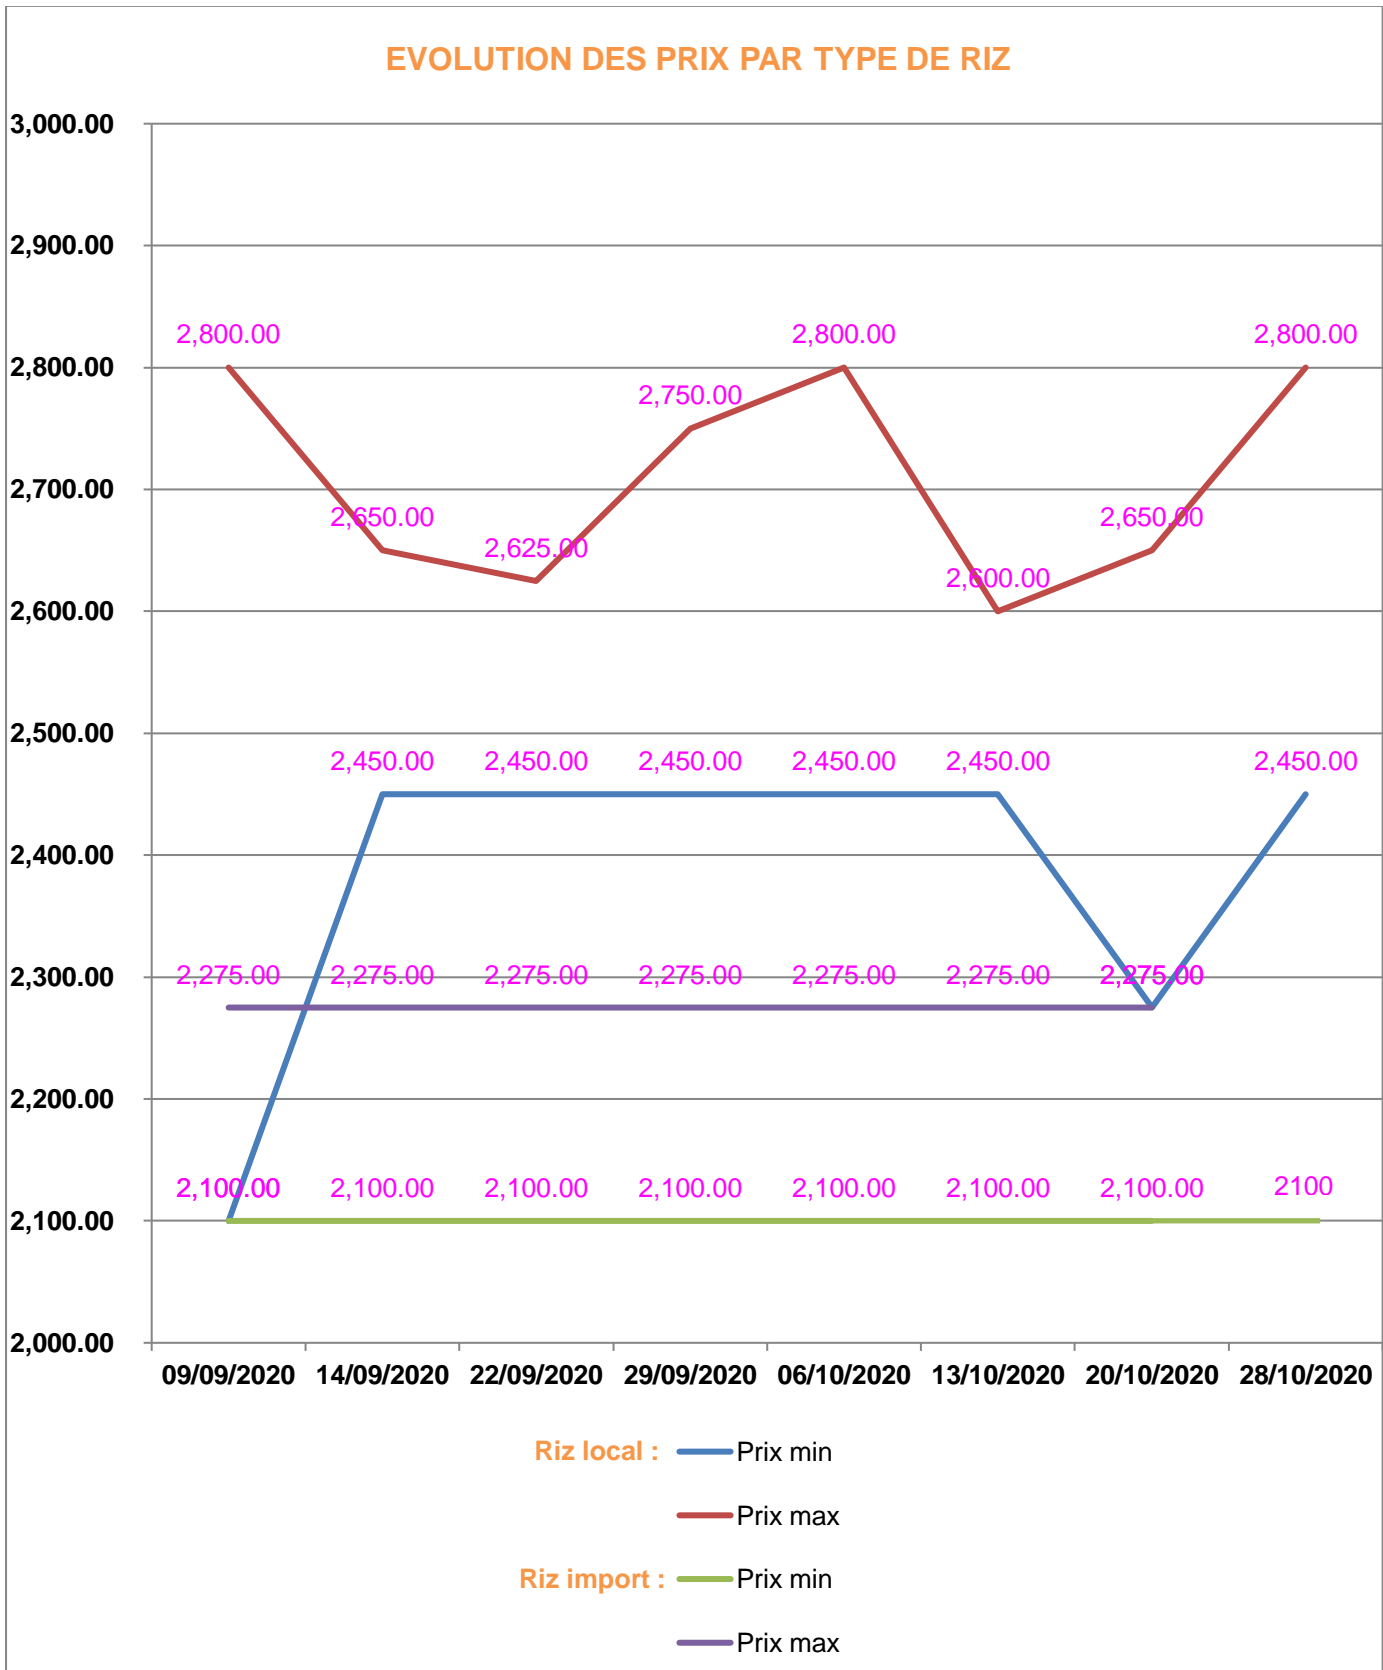

**EVOLUTION HEBDOMADAIRE DES PRIX DES PPN  
 DANS LA REGION ANDROY**

## EVOLUTION DES PRIX DE L'HUILE ALIMENTAIRE

## EVOLUTION DES PRIX DU SUCRE

# EVOLUTION DES PRIX DE LA FARINE

**Prix** : en Ar

**Riz** : en Kg

**Huile alimentaire** : en L

**Sucre** : en Kg

**Farine** : en Kg