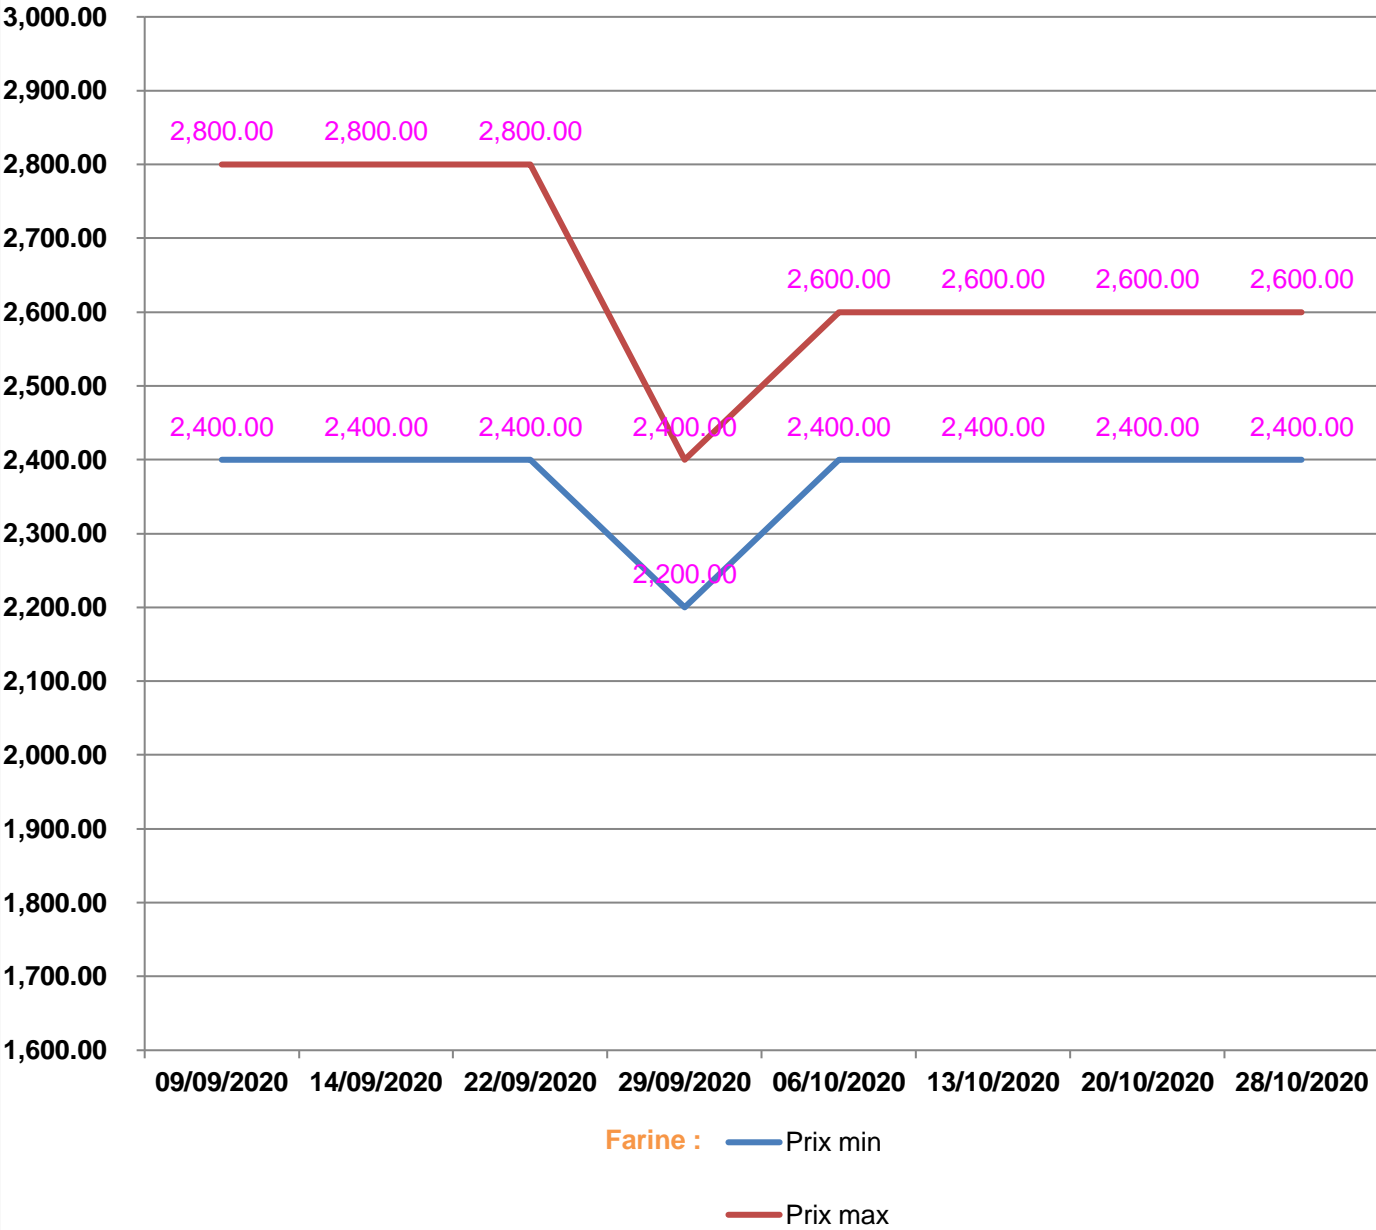

**EVOLUTION HEBDOMADAIRE DES PRIX DES PPN  
 DANS LA REGION ANDROY**

## EVOLUTION DES PRIX DE L'HUILE ALIMENTAIRE

## EVOLUTION DES PRIX DU SUCRE

# EVOLUTION DES PRIX DE LA FARINE

**Prix** : en Ar

**Riz** : en Kg

**Huile alimentaire** : en L

**Sucre** : en Kg

**Farine** : en Kg