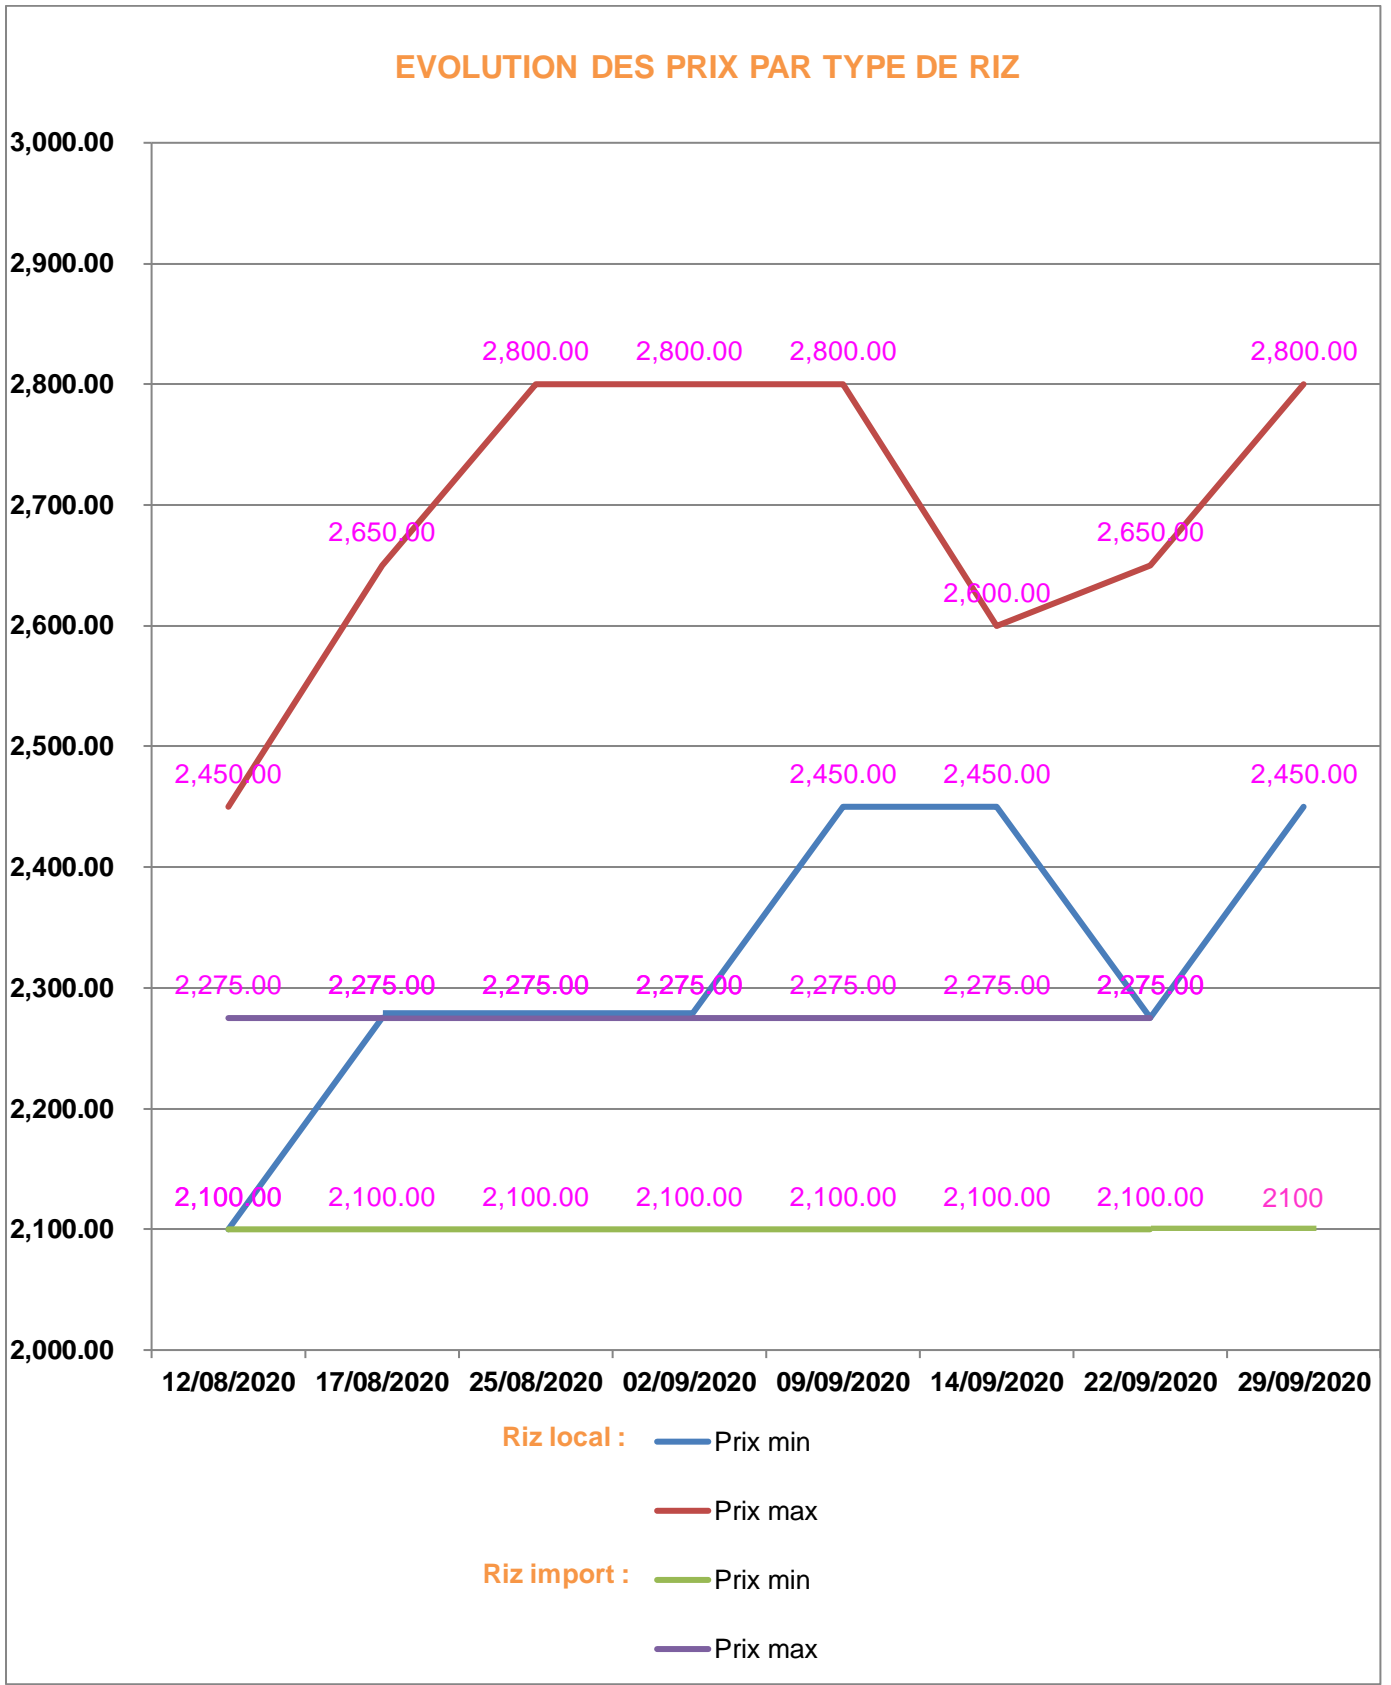

**EVOLUTION HEBDOMADAIRE DES PRIX DES PPN
 DANS LA REGION ANDROY**

EVOLUTION DES PRIX DE L'HUILE ALIMENTAIRE

EVOLUTION DES PRIX DU SUCRE

EVOLUTION DES PRIX DE LA FARINE

Prix : en Ar

Riz : en Kg

Huile alimentaire : en L

Sucre : en Kg

Farine : en Kg