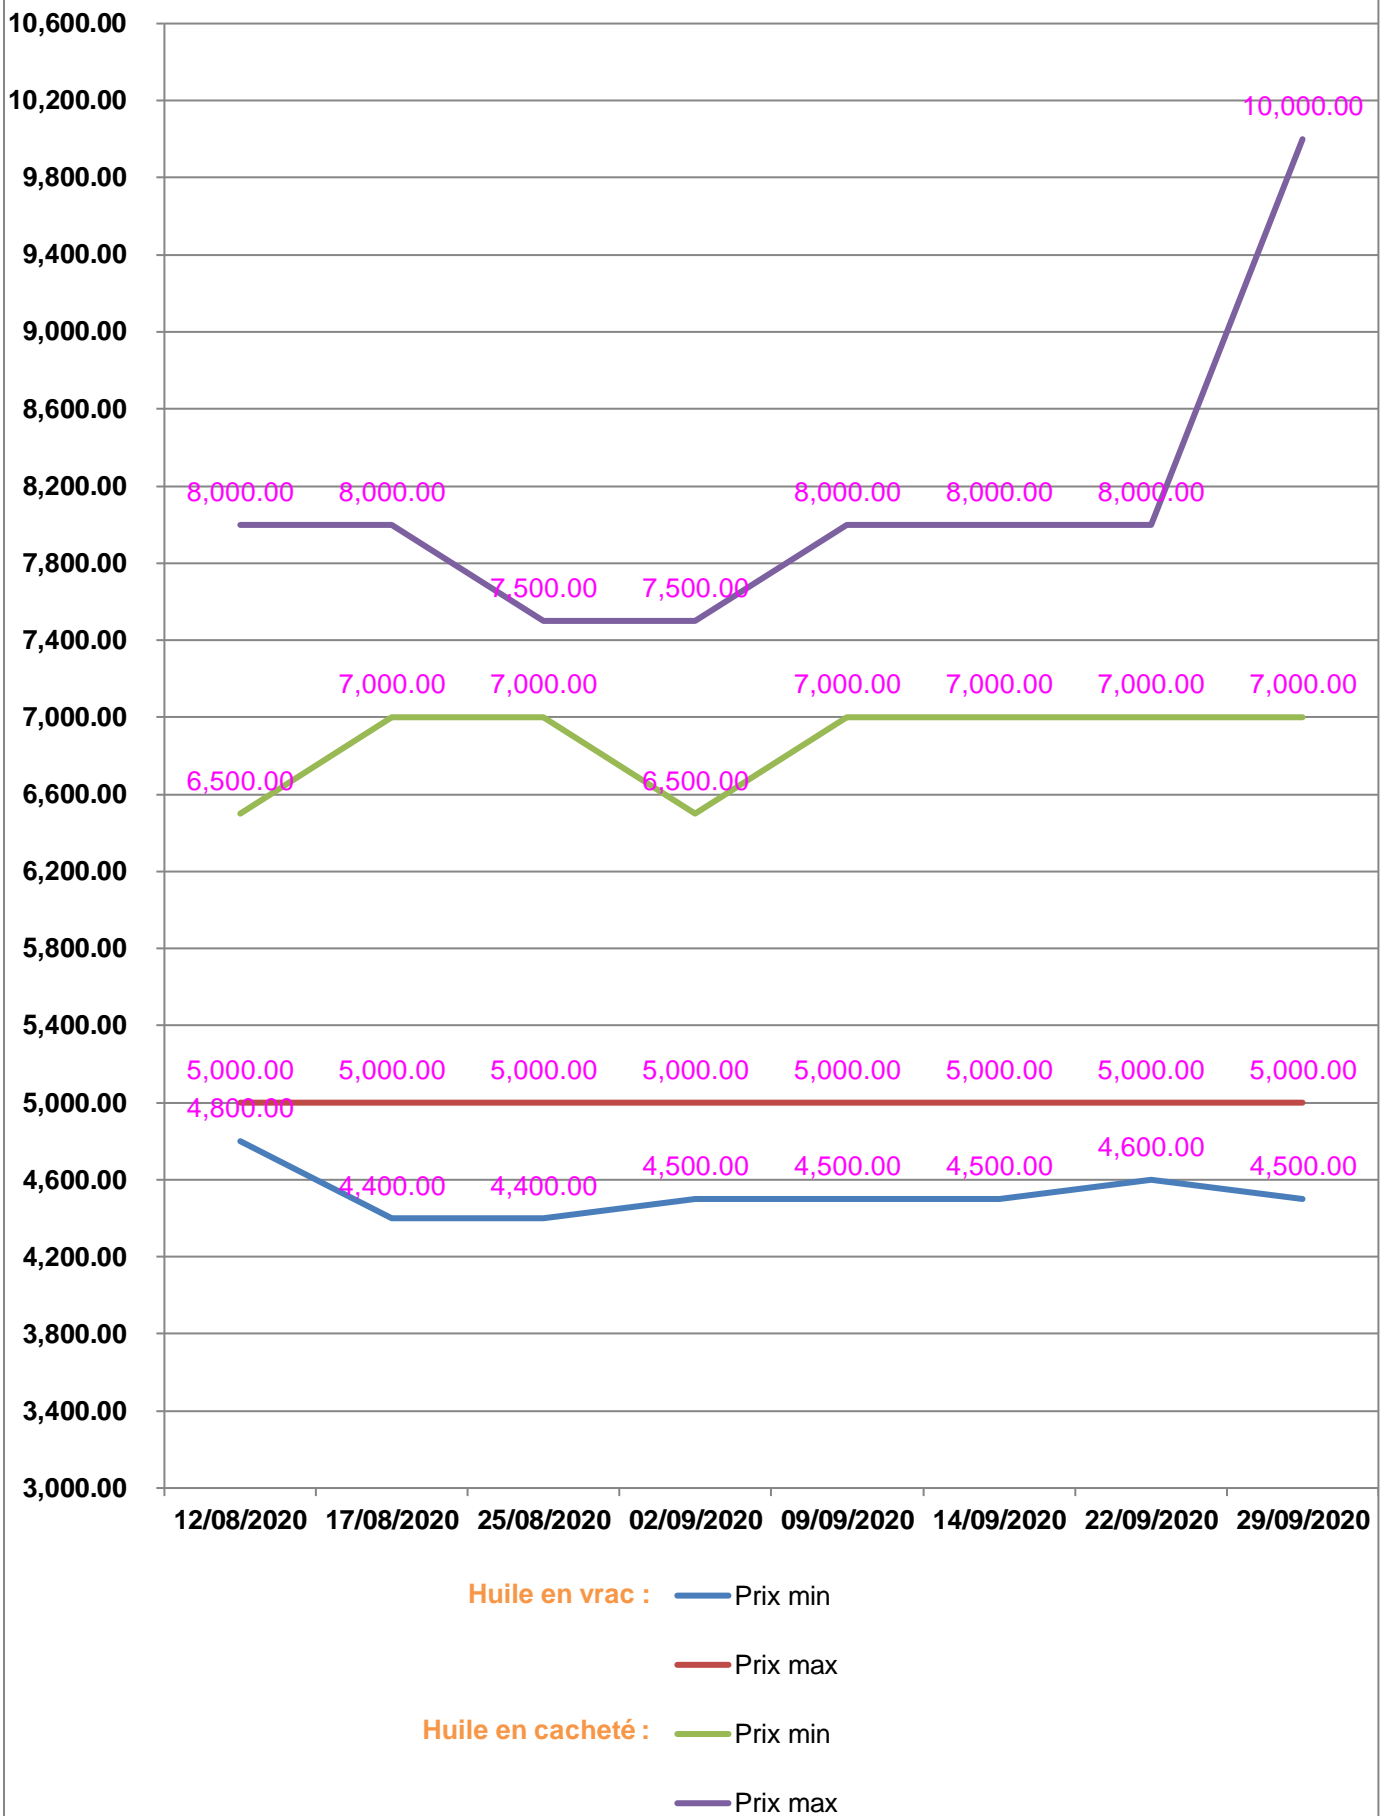

**EVOLUTION HEBDOMADAIRE DES PRIX DES PPN
 DANS LA REGION ANDROY**

EVOLUTION DES PRIX DE L'HUILE ALIMENTAIRE

EVOLUTION DES PRIX DU SUCRE

EVOLUTION DES PRIX DE LA FARINE

Prix : en Ar

Riz : en Kg

Huile alimentaire : en L

Sucre : en Kg

Farine : en Kg