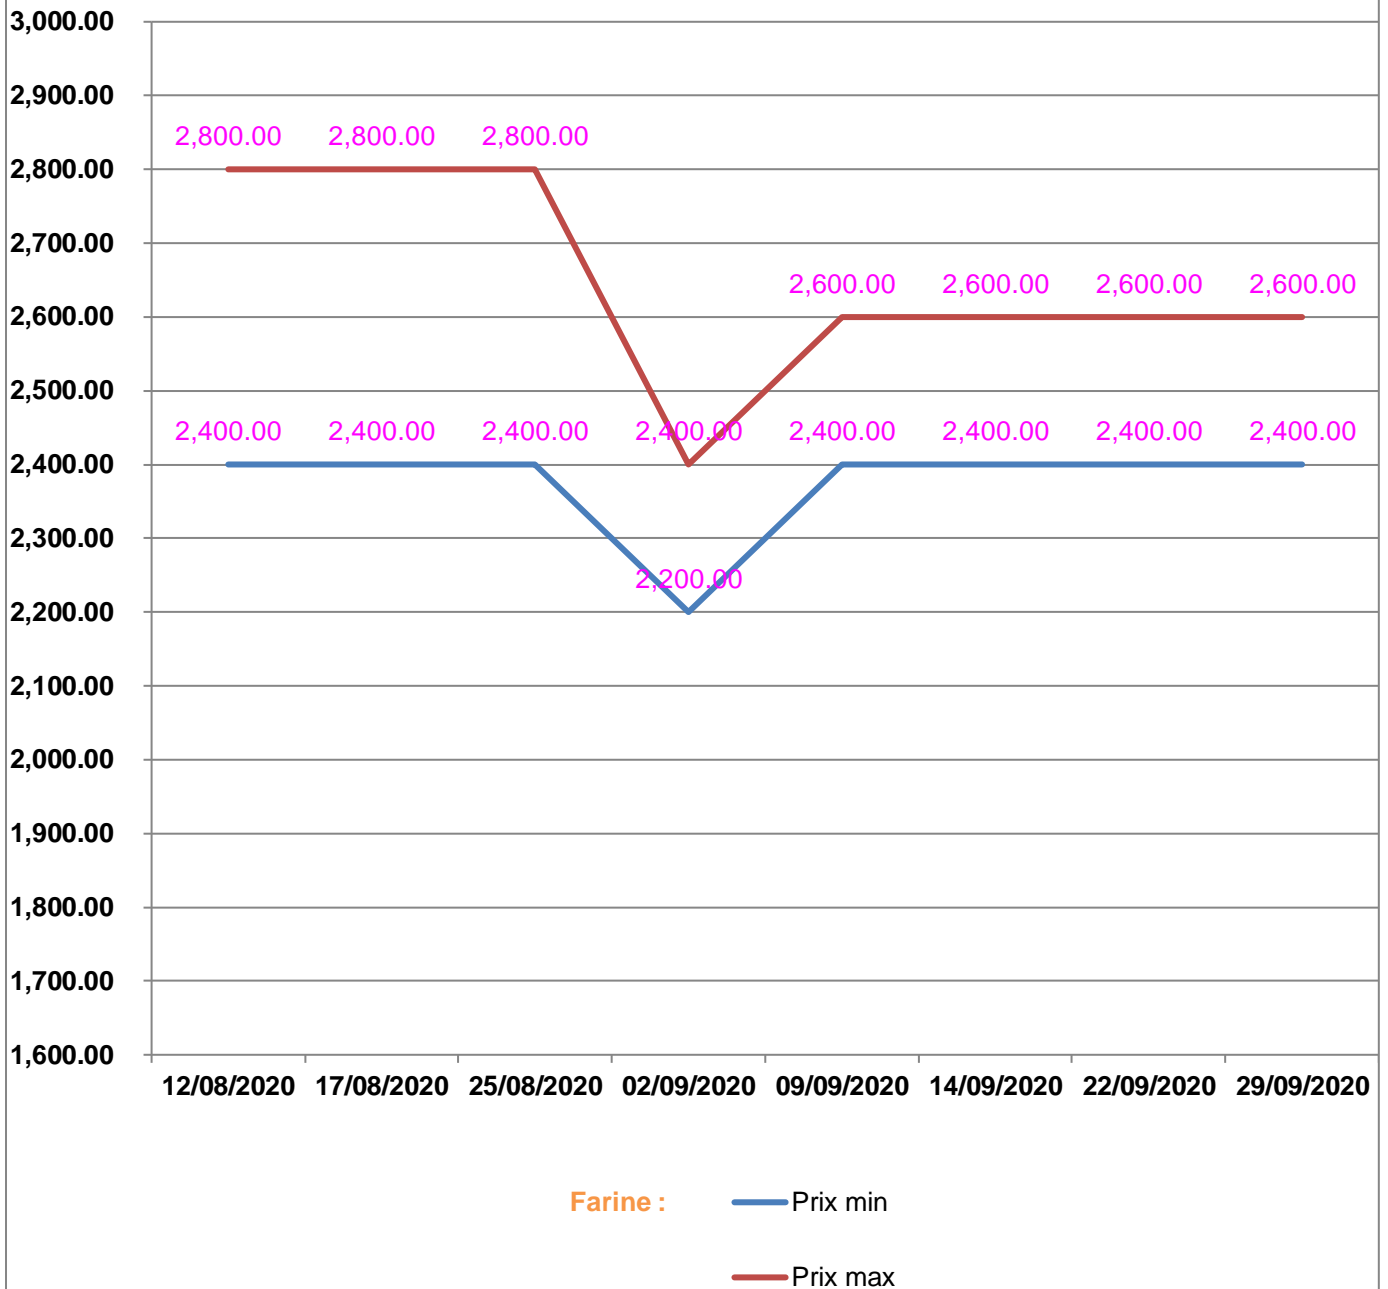

**EVOLUTION HEBDOMADAIRE DES PRIX DES PPN
 DANS LA REGION ANDROY**

EVOLUTION DES PRIX DE L'HUILE ALIMENTAIRE

EVOLUTION DES PRIX DU SUCRE

EVOLUTION DES PRIX DE LA FARINE

Prix : en Ar

Riz : en Kg

Huile alimentaire : en L

Sucre : en Kg

Farine : en Kg