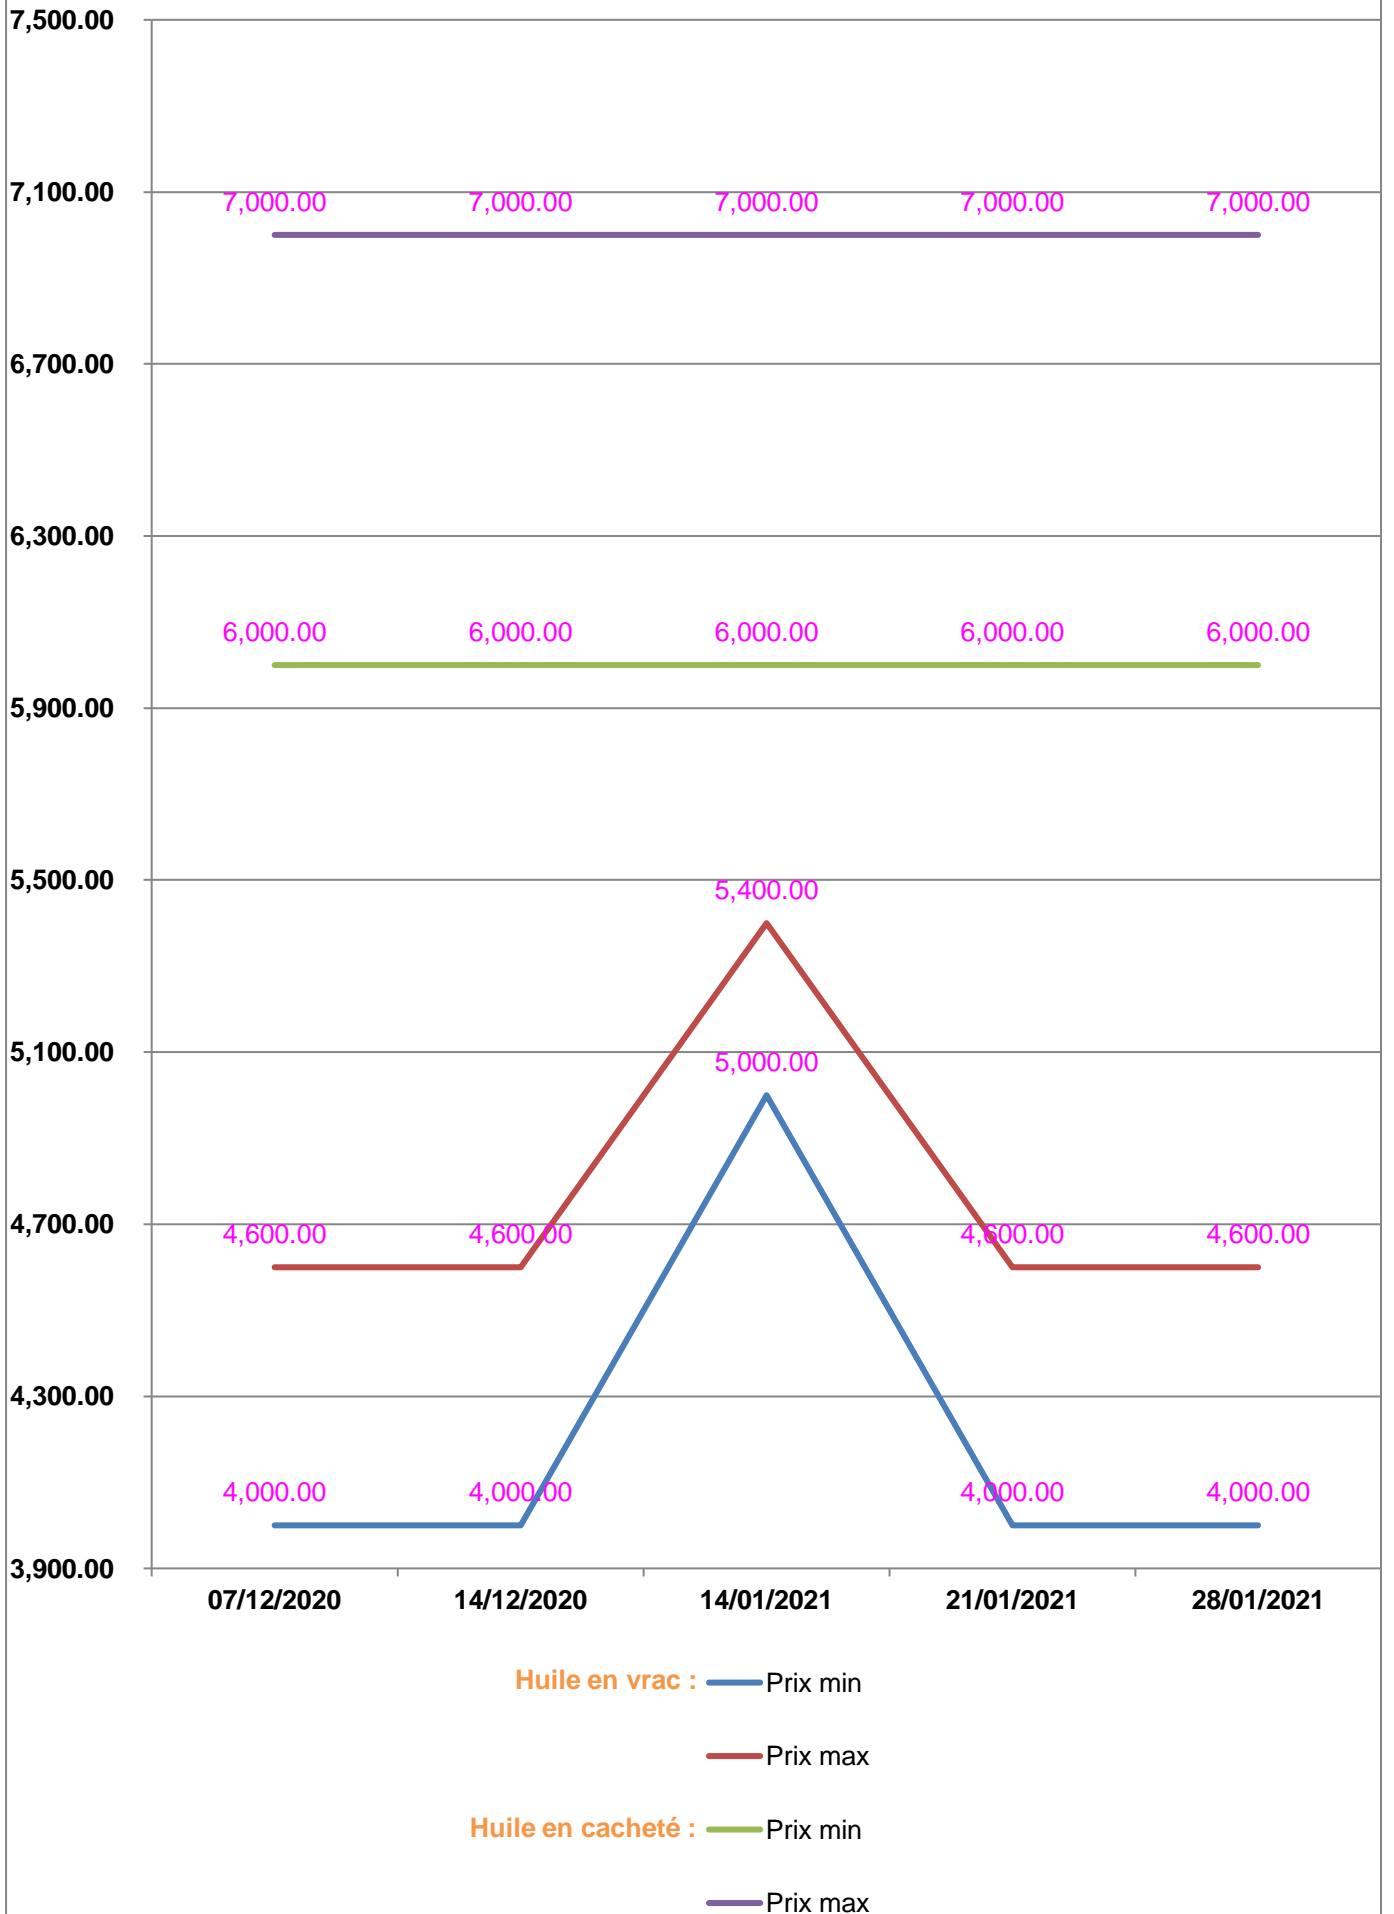

**EVOLUTION HEBDOMADAIRE DES PRIX DES PPN  
 DANS LA REGION ANOSY**

## EVOLUTION DES PRIX DE L'HUILE ALIMENTAIRE

## EVOLUTION DES PRIX DU SUCRE

## EVOLUTION DES PRIX DE LA FARINE

**Prix** : en Ar

**Riz** : en Kg

**Huile alimentaire** : en L

**Sucre** : en Kg

**Farine** : en Kg