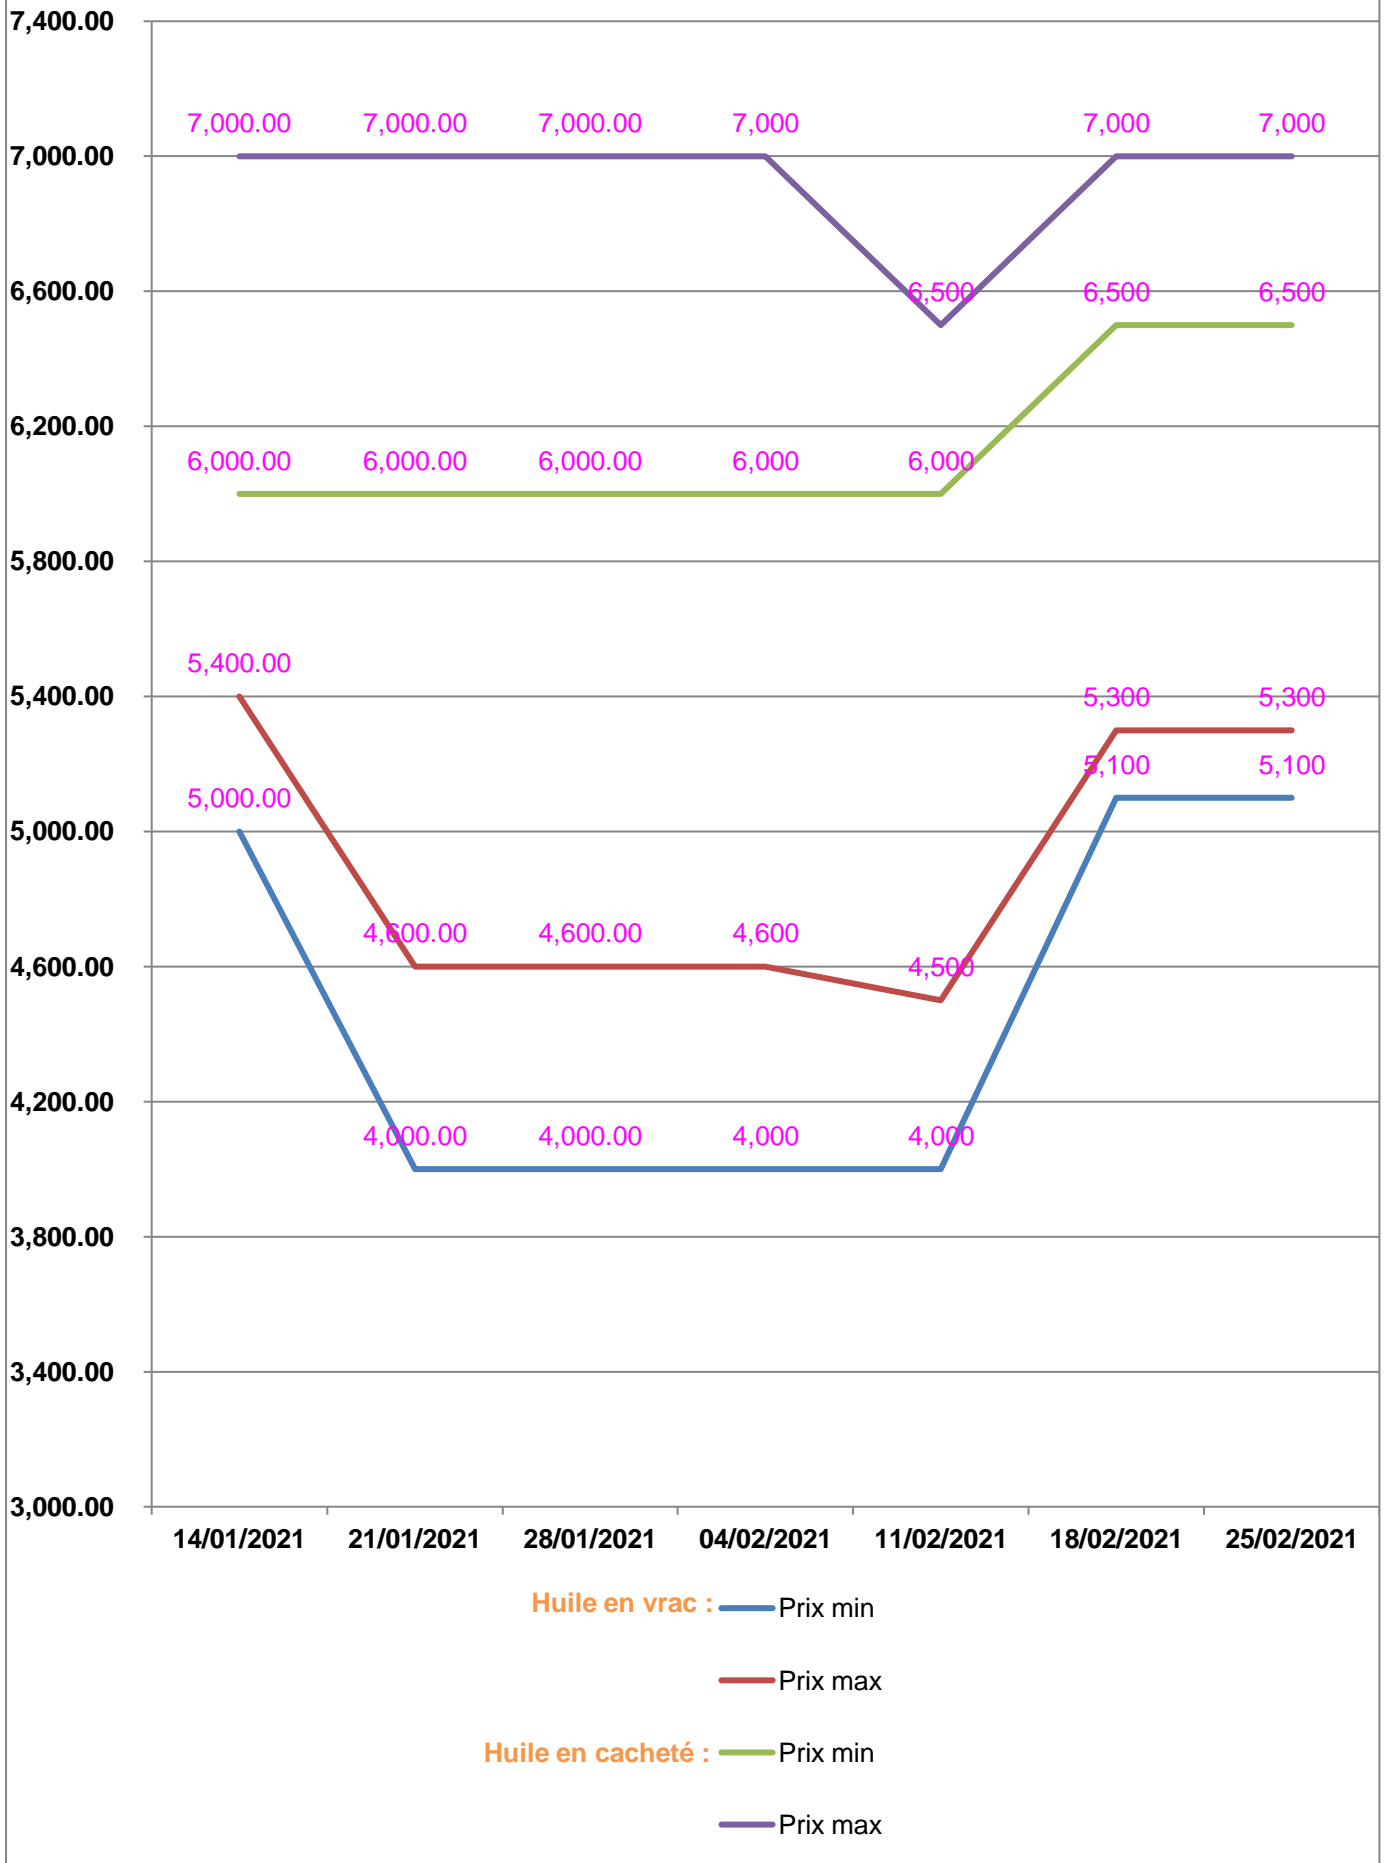

**EVOLUTION HEBDOMADAIRE DES PRIX DES PPN
 DANS LA REGION ANOSY**

EVOLUTION DES PRIX DE RIZ

EVOLUTION DES PRIX DE L'HUILE ALIMENTAIRE

EVOLUTION DES PRIX DU SUCRE

EVOLUTION DES PRIX DE LA FARINE

Prix : en Ar

Riz : en Kg

Huile alimentaire : en L

Sucre : en Kg

Farine : en Kg