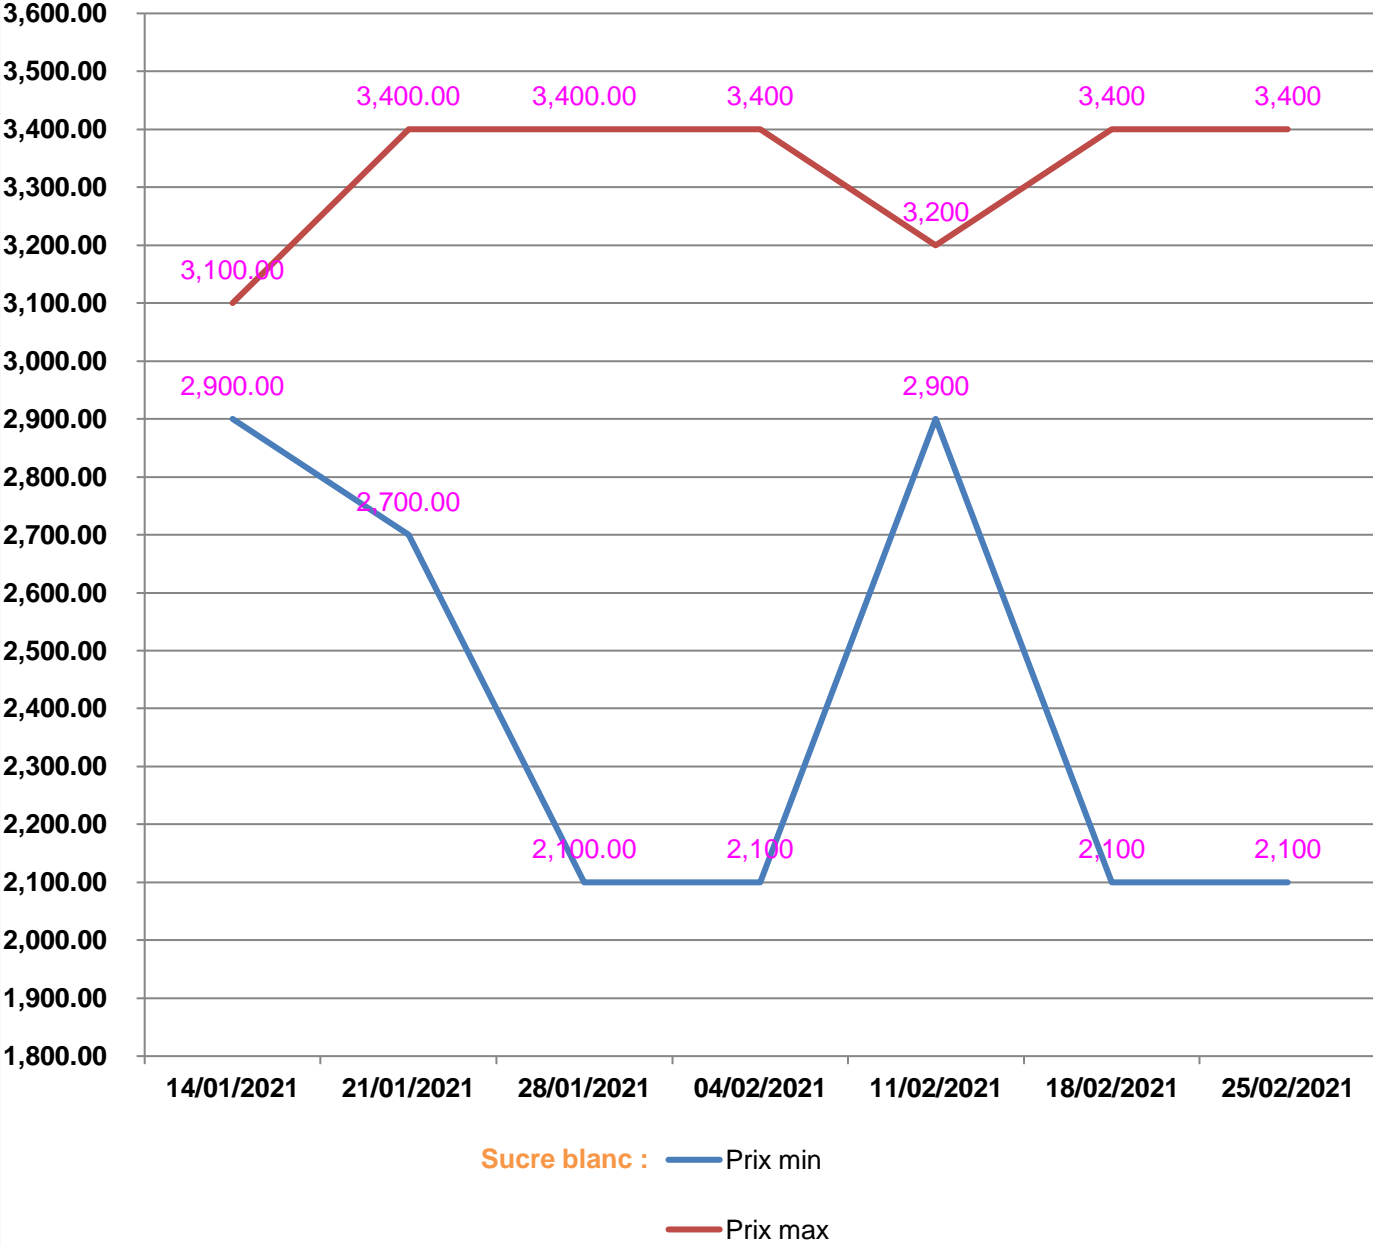

**EVOLUTION HEBDOMADAIRE DES PRIX DES PPN
 DANS LA REGION ANOSY**

EVOLUTION DES PRIX DE RIZ

EVOLUTION DES PRIX DE L'HUILE ALIMENTAIRE

EVOLUTION DES PRIX DU SUCRE

EVOLUTION DES PRIX DE LA FARINE

Prix : en Ar

Riz : en Kg

Huile alimentaire : en L

Sucre : en Kg

Farine : en Kg