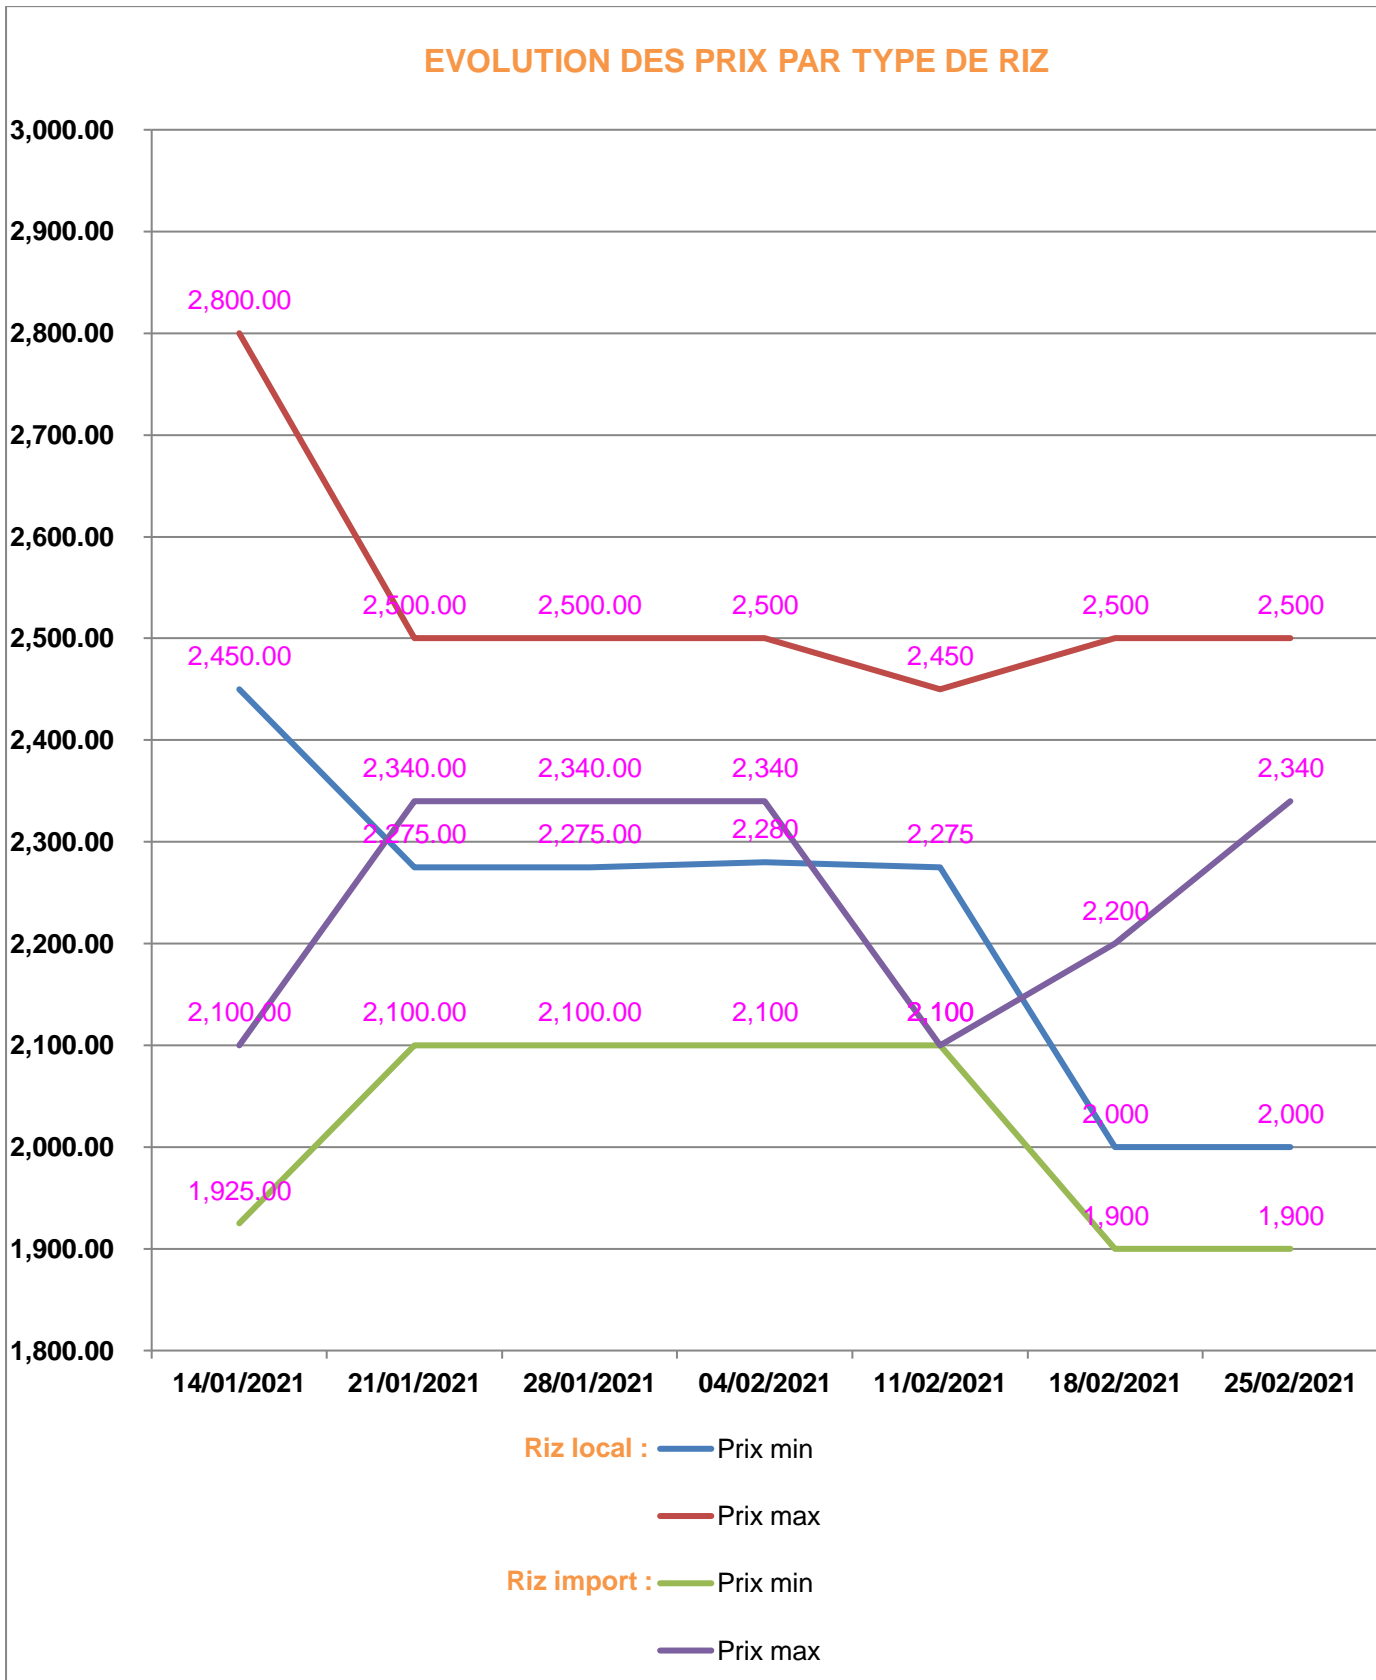

**EVOLUTION HEBDOMADAIRE DES PRIX DES PPN
 DANS LA REGION ANOSY**

EVOLUTION DES PRIX DE RIZ

EVOLUTION DES PRIX DE L'HUILE ALIMENTAIRE

EVOLUTION DES PRIX DU SUCRE

EVOLUTION DES PRIX DE LA FARINE

Prix : en Ar

Riz : en Kg

Huile alimentaire : en L

Sucre : en Kg

Farine : en Kg