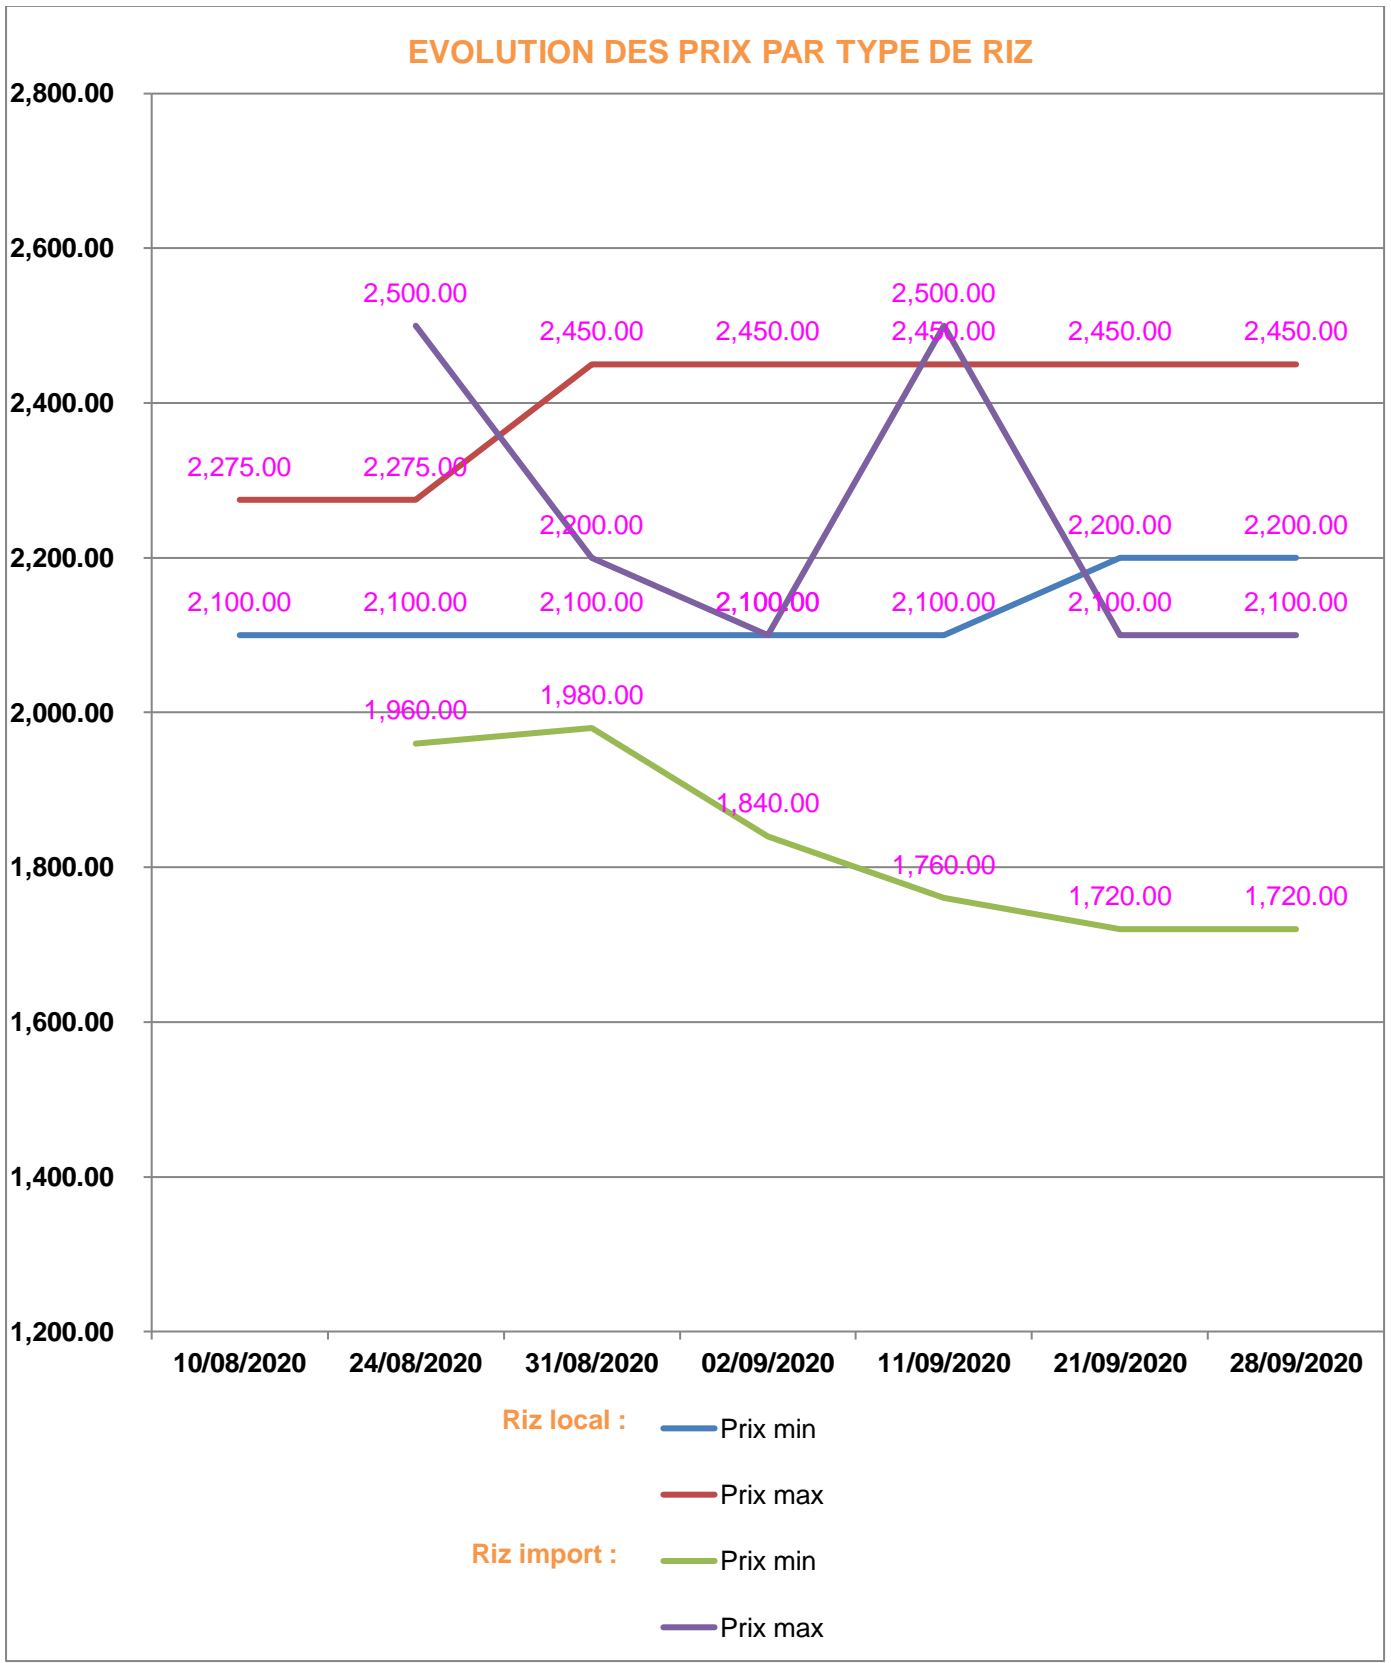

**EVOLUTION HEBDOMADAIRE DES PRIX DES PPN  
 DANS LA REGION ANOSY**

## EVOLUTION DES PRIX DE L'HUILE ALIMENTAIRE

Huile en vrac : — Prix min

— Prix max

Huile en cacheté : — Prix min

— Prix max

### EVOLUTION DES PRIX DU SUCRE

Sucre blanc :  
— Prix min  
— Prix max

## EVOLUTION DES PRIX DE LA FARINE

**Prix** : en Ar

**Riz** : en Kg

**Huile alimentaire** : en L

**Sucre** : en Kg

**Farine** : en Kg