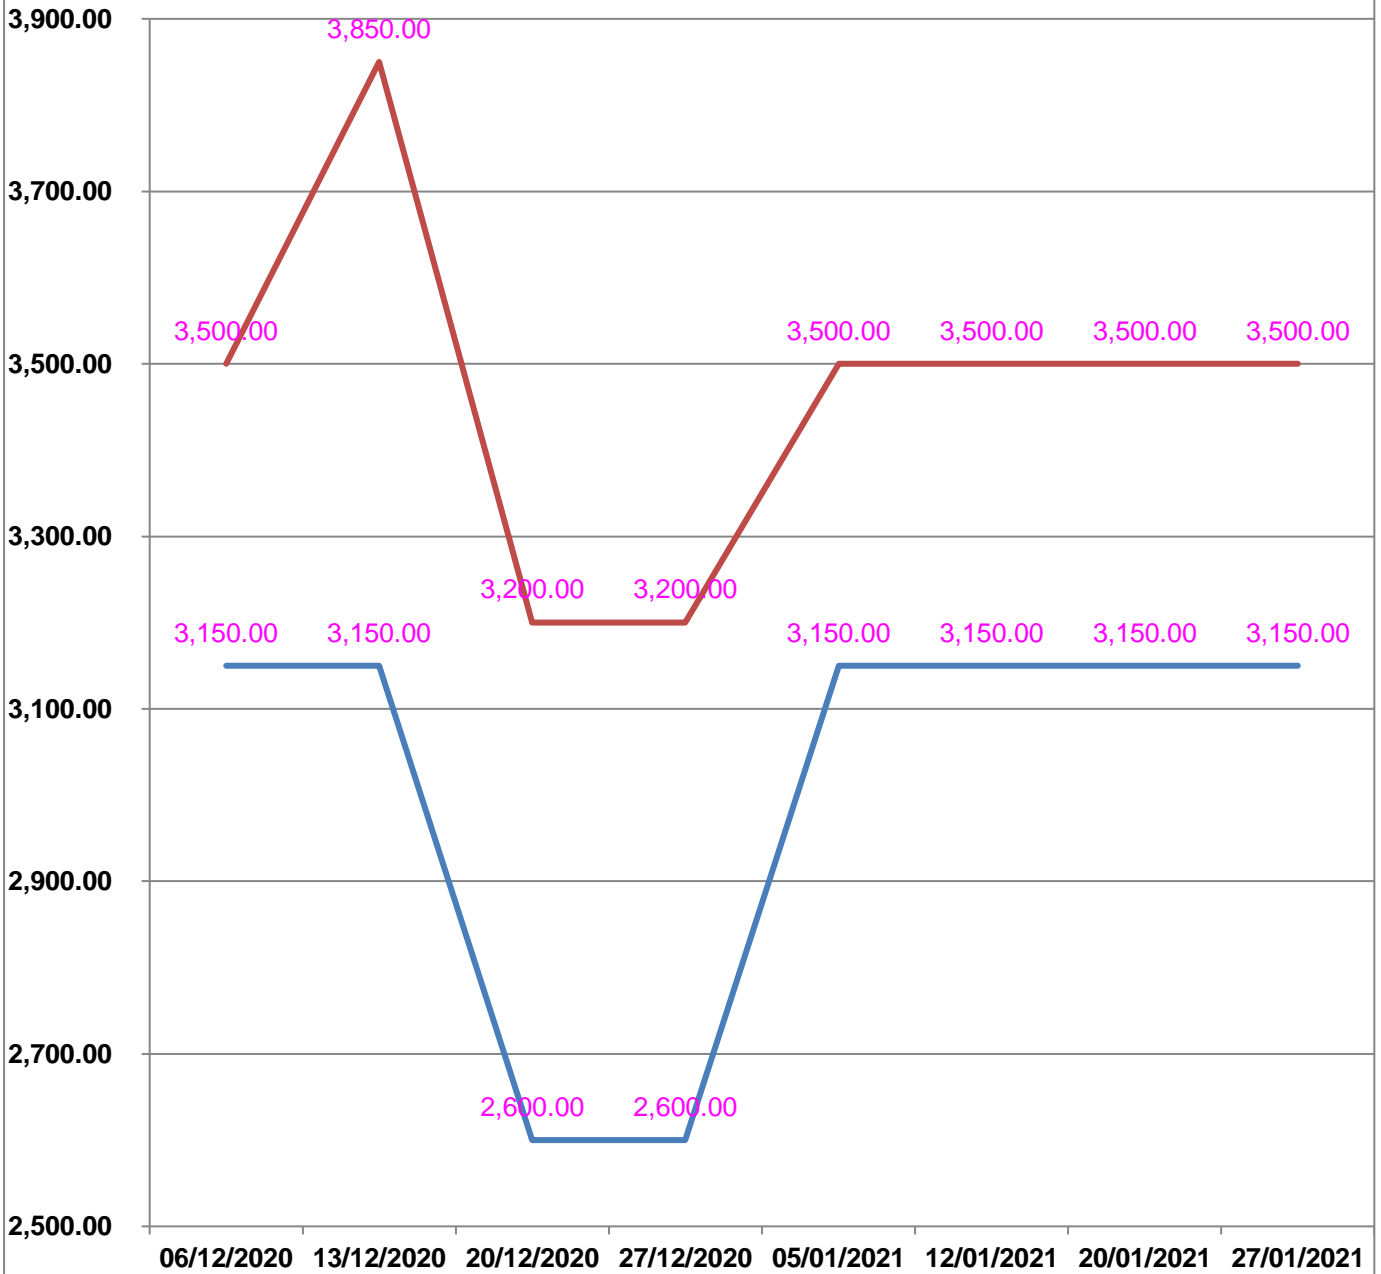

**EVOLUTION HEBDOMADAIRE DES PRIX DES PPN  
 DANS LA REGION ATSIMO ANDREFANA**

## EVOLUTION DES PRIX DE L'HUILE ALIMENTAIRE

## EVOLUTION DES PRIX DU SUCRE

Sucre blanc : — Prix min

— Prix max

## EVOLUTION DES PRIX DE LA FARINE

**Prix** : en Ar

**Riz** : en Kg

**Huile alimentaire** : en L

**Sucre** : en Kg

**Farine** : en Kg