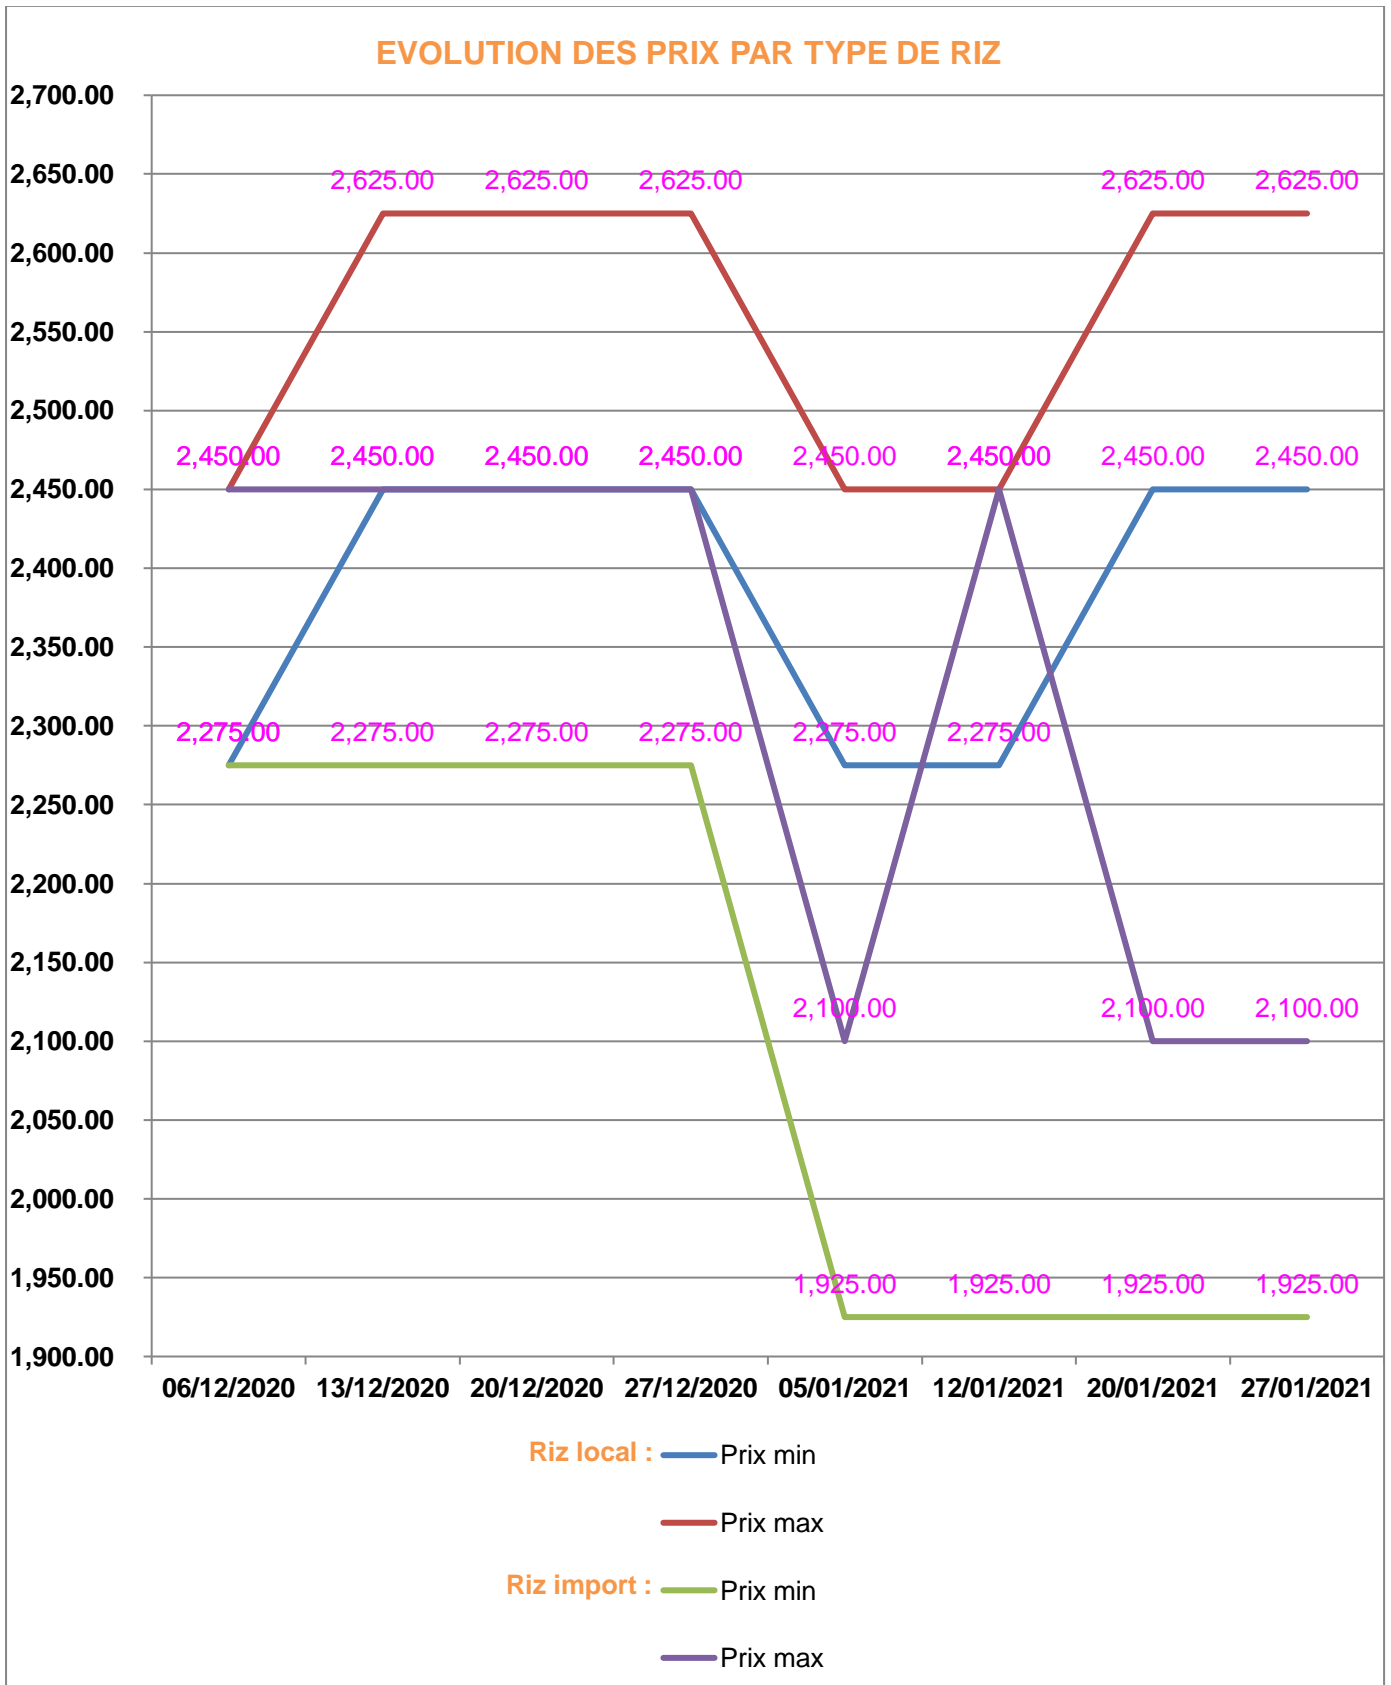

**EVOLUTION HEBDOMADAIRE DES PRIX DES PPN  
 DANS LA REGION ATSIMO ANDREFANA**

## EVOLUTION DES PRIX DE L'HUILE ALIMENTAIRE

## EVOLUTION DES PRIX DU SUCRE

Sucre blanc : — Prix min

— Prix max

## EVOLUTION DES PRIX DE LA FARINE

**Prix** : en Ar

**Riz** : en Kg

**Huile alimentaire** : en L

**Sucre** : en Kg

**Farine** : en Kg