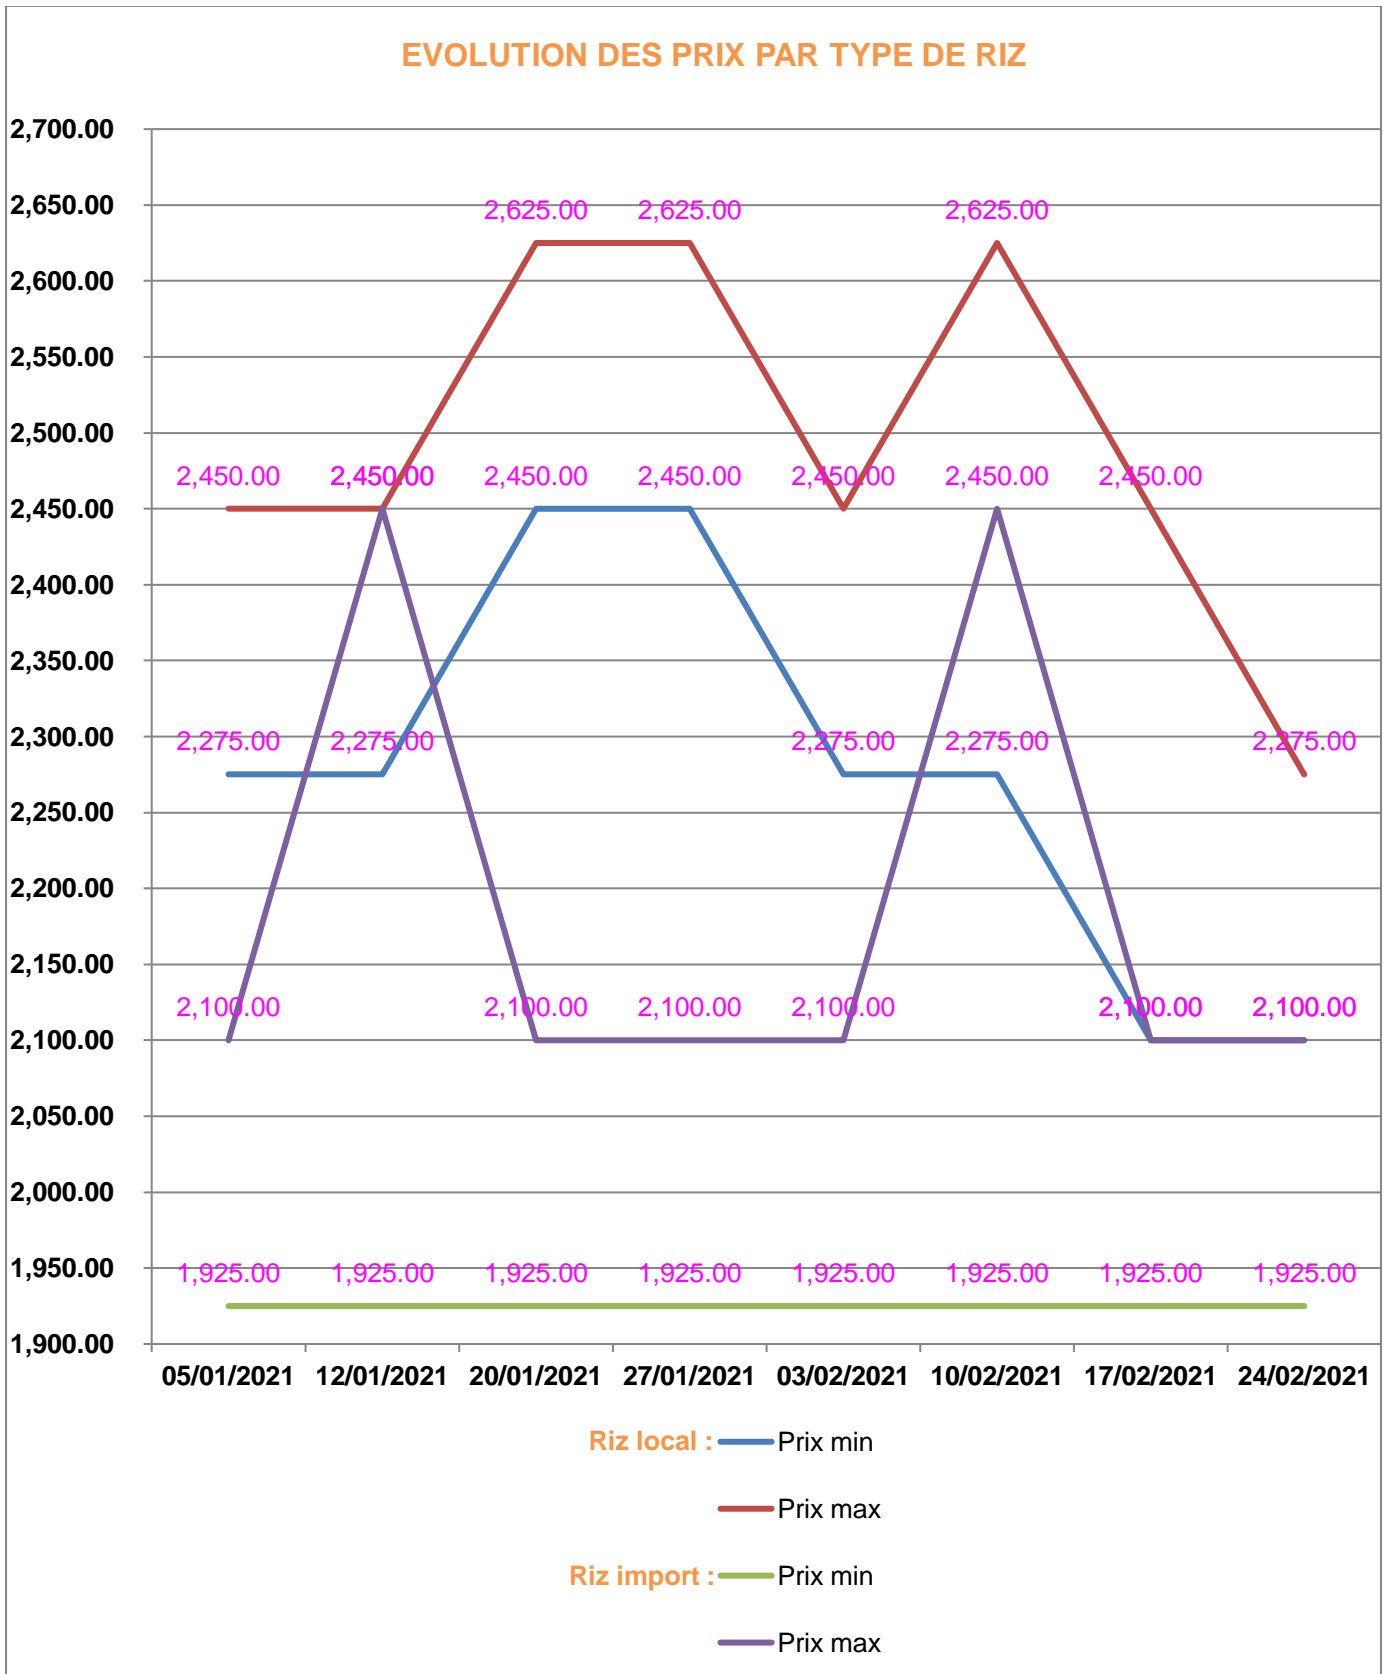

**EVOLUTION HEBDOMADAIRE DES PRIX DES PPN  
 DANS LA REGION ATSIMO ANDREFANA**

## EVOLUTION DES PRIX DE L'HUILE ALIMENTAIRE

Huile en vrac : — Prix min

— Prix max

Huile en cacheté : — Prix min

— Prix max

### EVOLUTION DES PRIX DU SUCRE

Sucre blanc : — Prix min

— Prix max

## EVOLUTION DES PRIX DE LA FARINE

**Prix** : en Ar

**Riz** : en Kg

**Huile alimentaire** : en L

**Sucre** : en Kg

**Farine** : en Kg