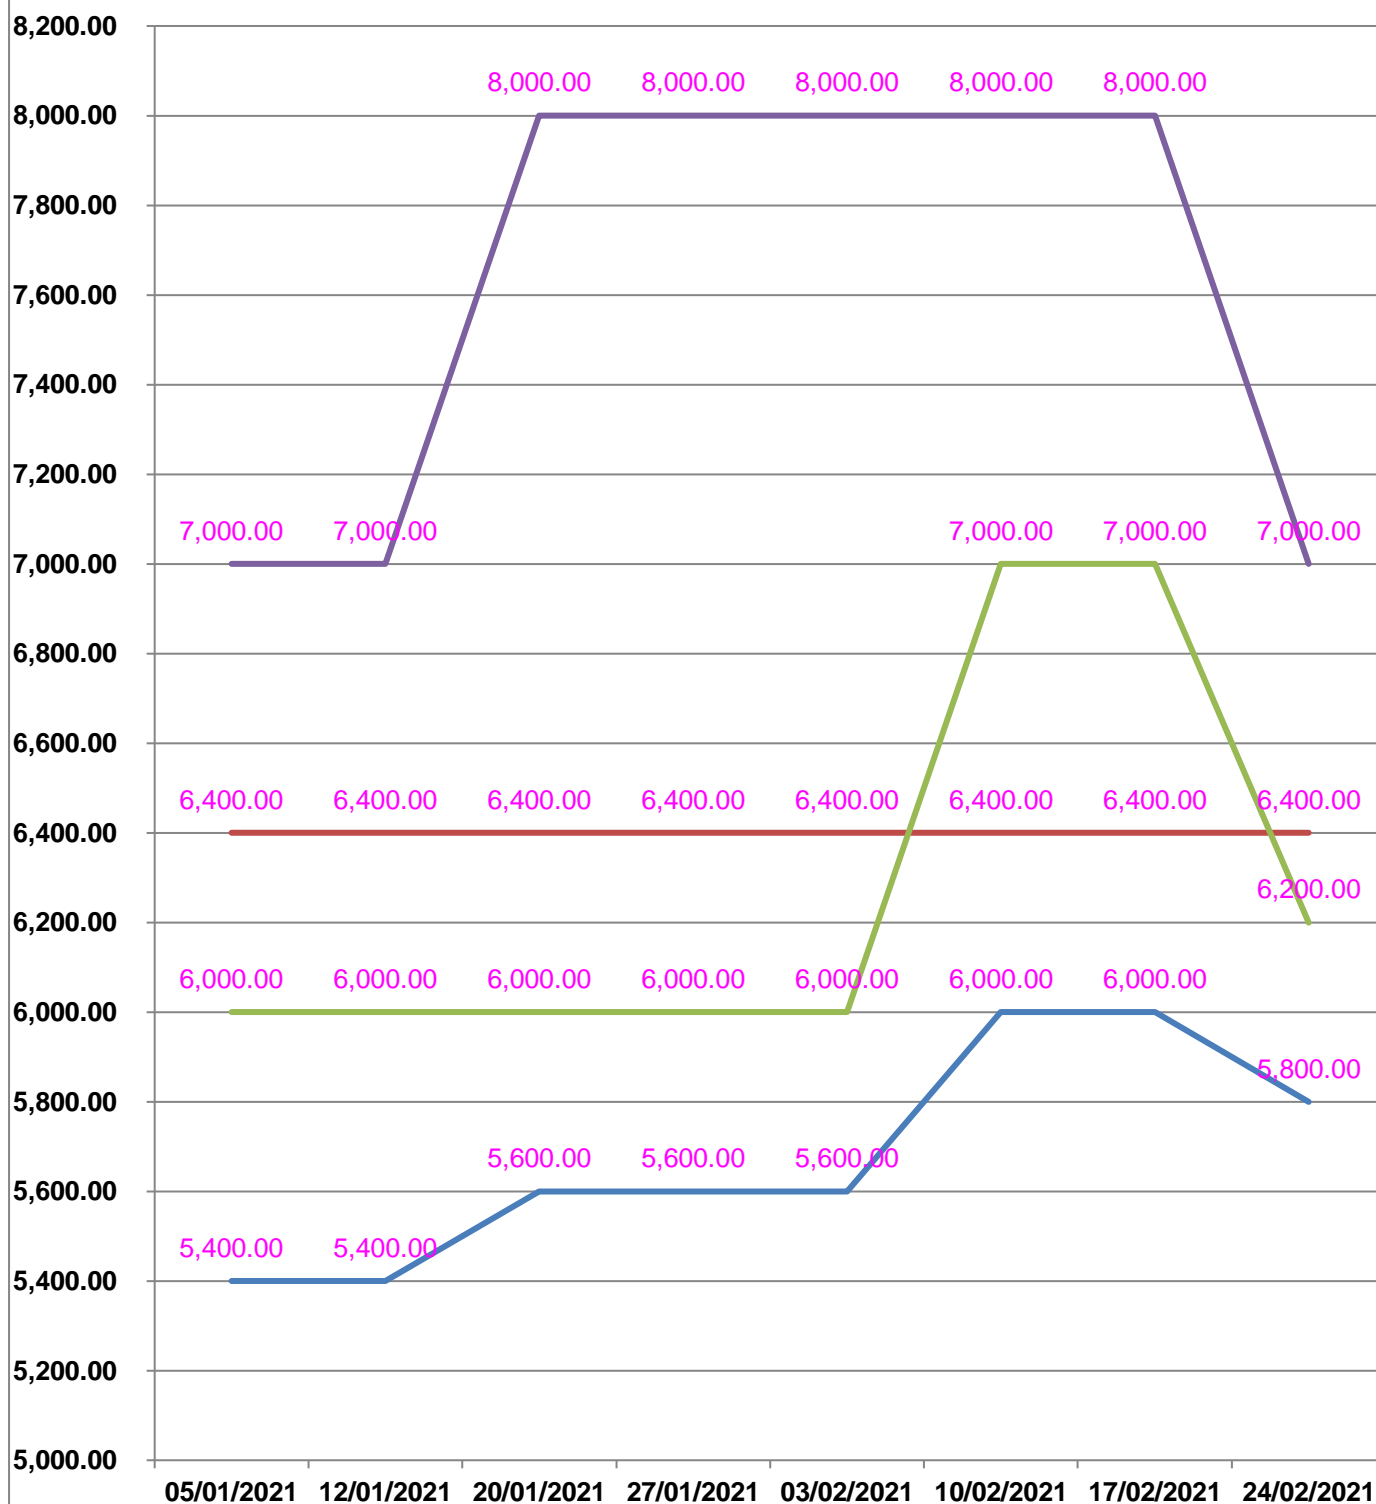

**EVOLUTION HEBDOMADAIRE DES PRIX DES PPN  
 DANS LA REGION ATSIMO ANDREFANA**

## EVOLUTION DES PRIX DE L'HUILE ALIMENTAIRE

Huile en vrac : — Prix min

— Prix max

Huile en cacheté : — Prix min

— Prix max

### EVOLUTION DES PRIX DU SUCRE

Sucre blanc : — Prix min

— Prix max

## EVOLUTION DES PRIX DE LA FARINE

**Prix** : en Ar

**Riz** : en Kg

**Huile alimentaire** : en L

**Sucre** : en Kg

**Farine** : en Kg