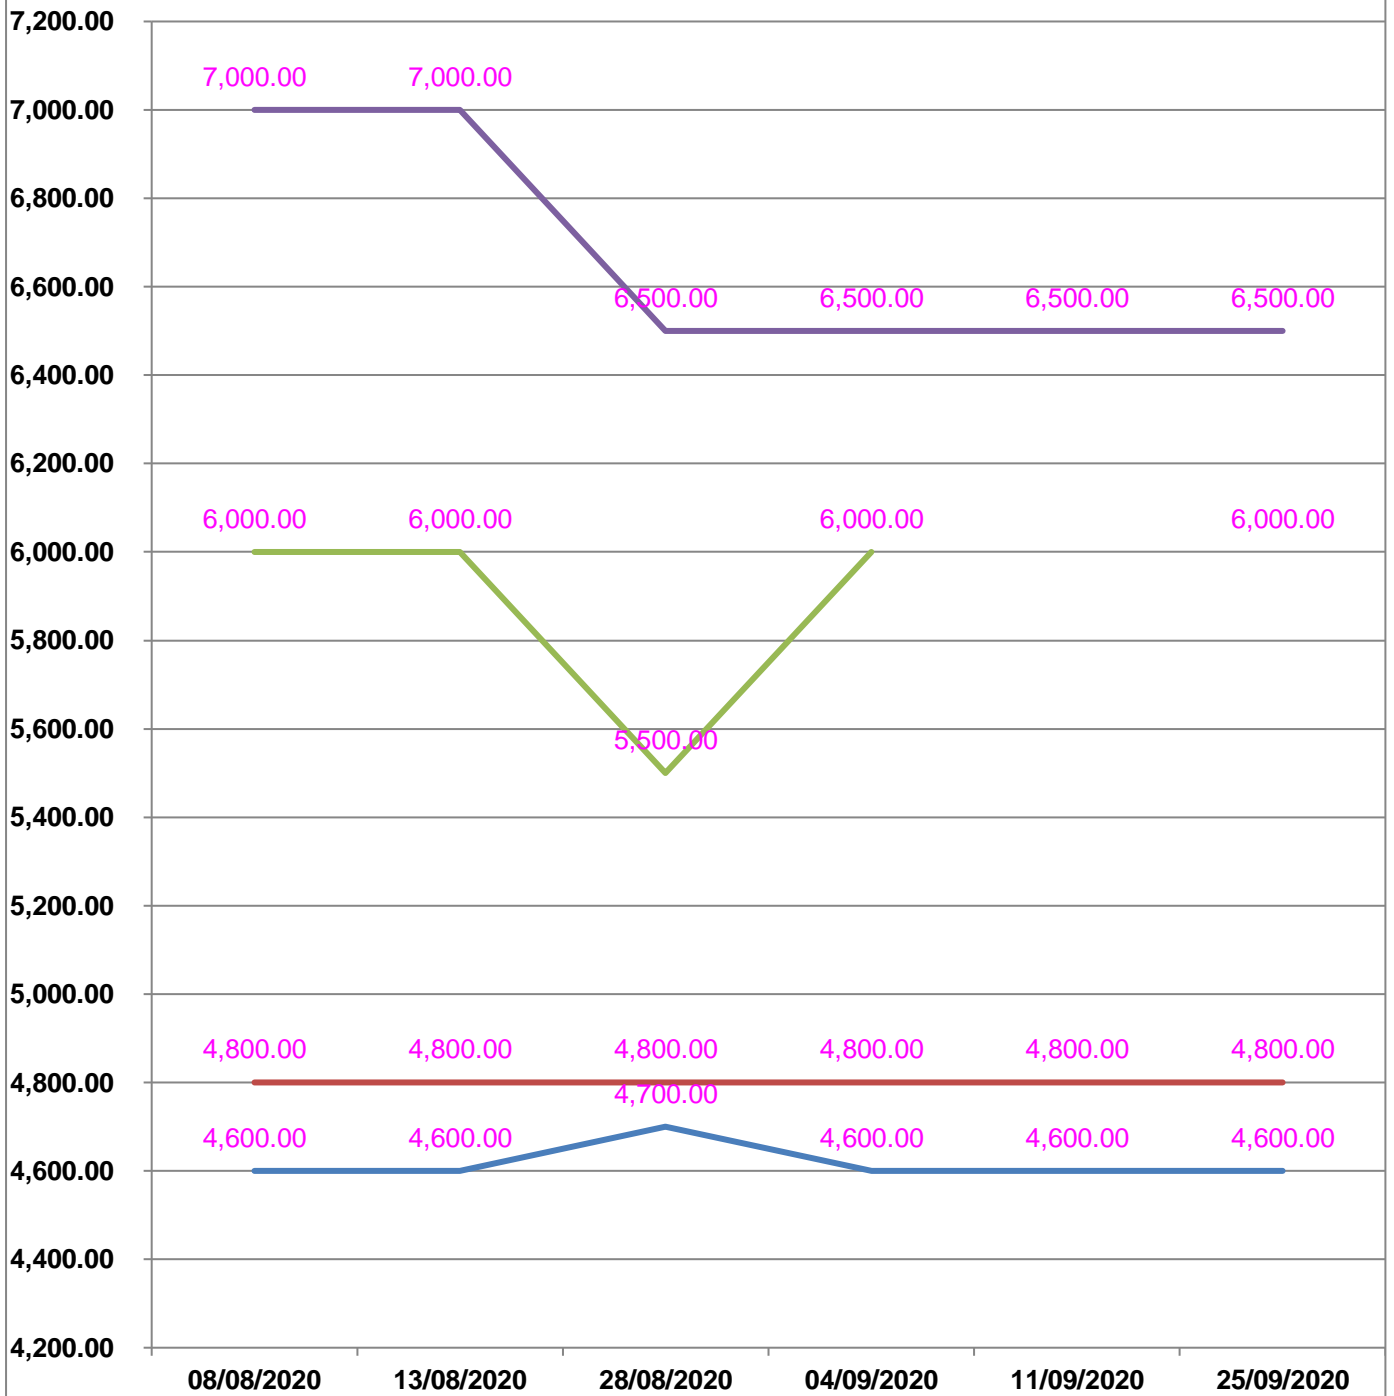

**EVOLUTION HEBDOMADAIRE DES PRIX DES PPN
 DANS LA REGION ATSIMO ANDREFANA**

EVOLUTION DES PRIX DE L'HUILE ALIMENTAIRE

Huile en vrac : — Prix min

— Prix max

Huile en cacheté : — Prix min

— Prix max

EVOLUTION DES PRIX DU SUCRE

Sucre blanc : — Prix min

— Prix max

Prix : en Ar

Riz : en Kg

Huile alimentaire : en L

Sucre : en Kg

Farine : en Kg