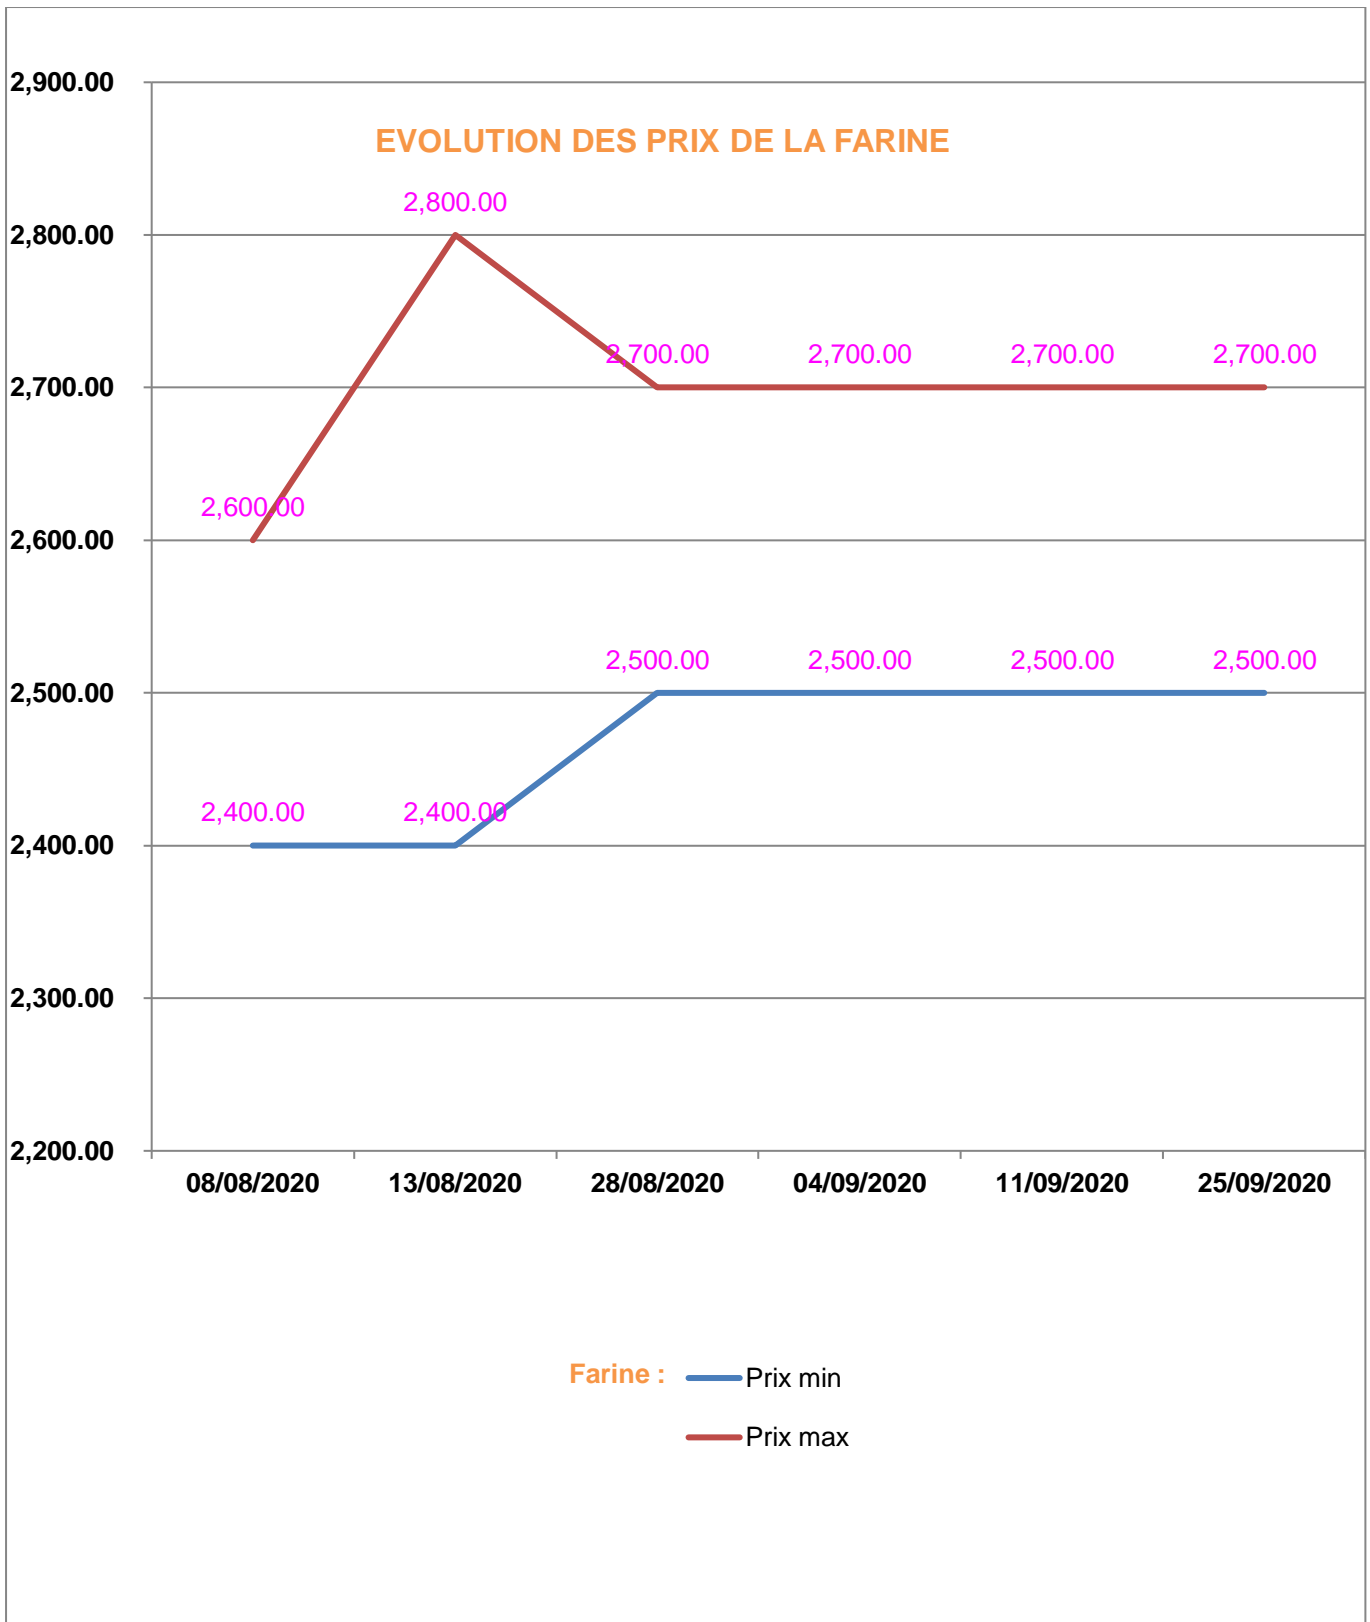

**EVOLUTION HEBDOMADAIRE DES PRIX DES PPN
 DANS LA REGION ATSIMO ANDREFANA**

EVOLUTION DES PRIX DE L'HUILE ALIMENTAIRE

Huile en vrac : — Prix min

— Prix max

Huile en cacheté : — Prix min

— Prix max

EVOLUTION DES PRIX DU SUCRE

Sucre blanc : — Prix min

— Prix max

Prix : en Ar

Riz : en Kg

Huile alimentaire : en L

Sucre : en Kg

Farine : en Kg