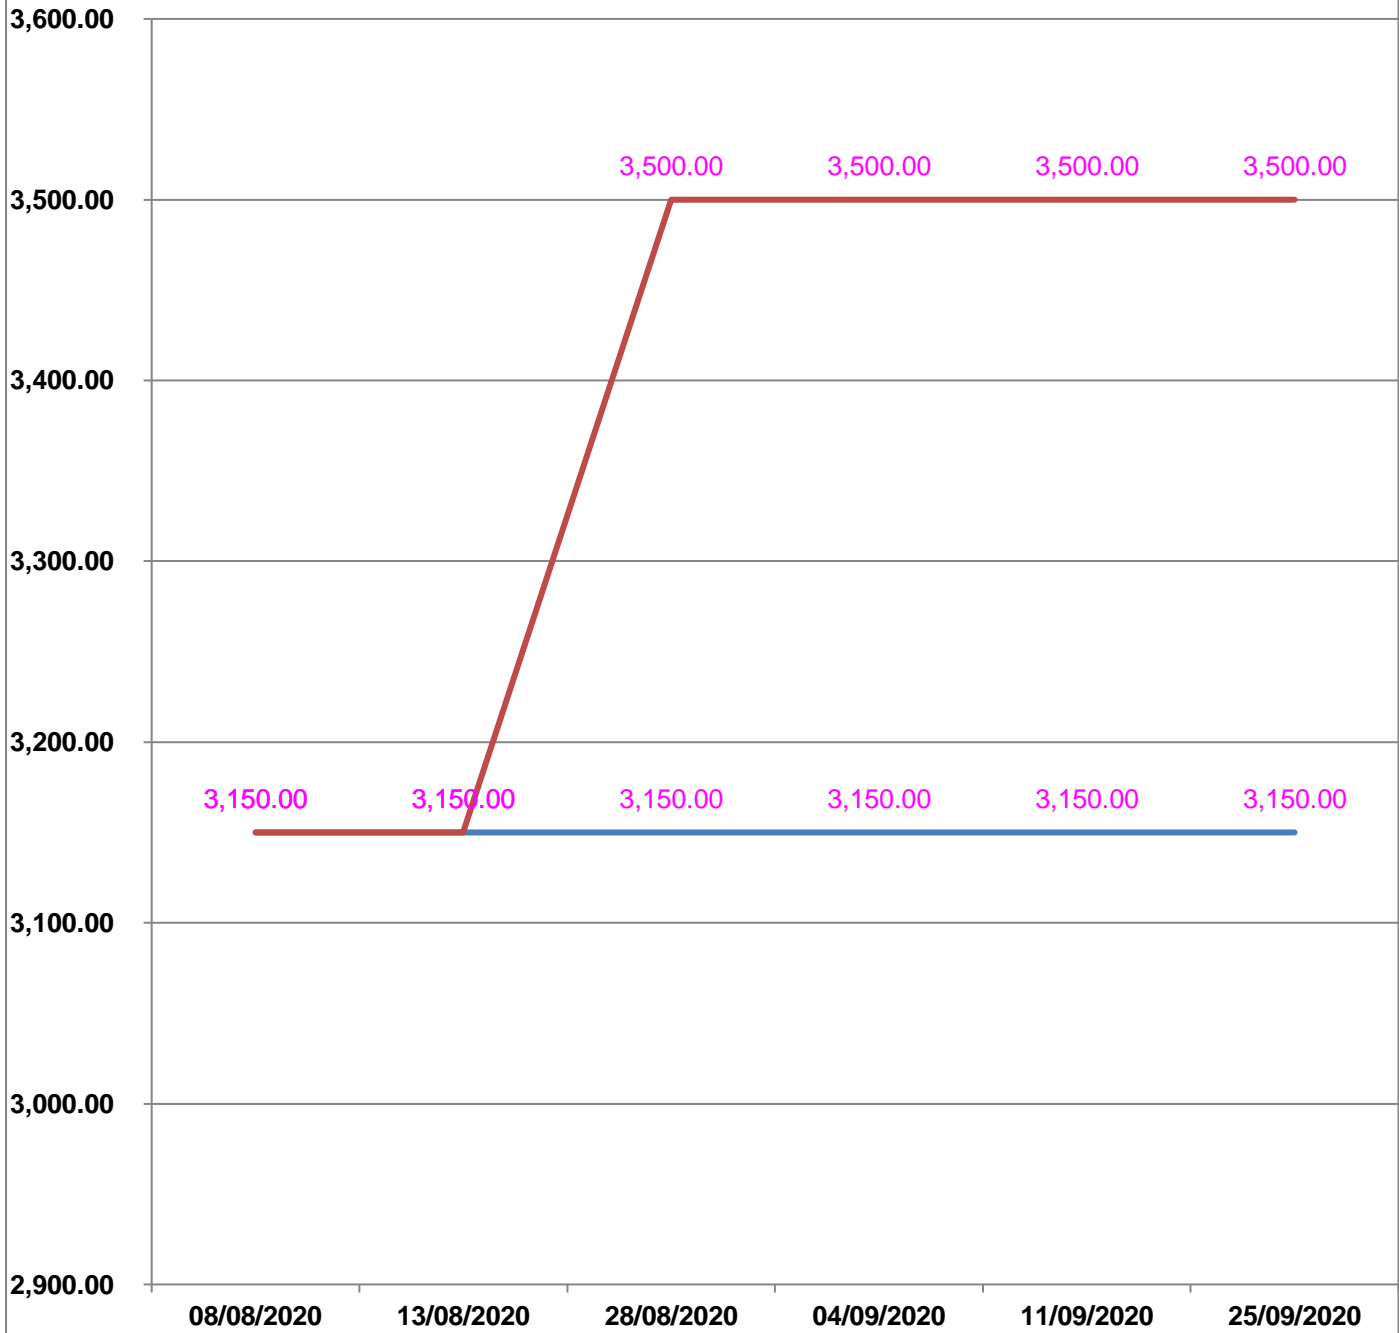

**EVOLUTION HEBDOMADAIRE DES PRIX DES PPN
 DANS LA REGION ATSIMO ANDREFANA**

EVOLUTION DES PRIX DE L'HUILE ALIMENTAIRE

Huile en vrac : — Prix min

— Prix max

Huile en cacheté : — Prix min

— Prix max

EVOLUTION DES PRIX DU SUCRE

Sucre blanc : — Prix min

— Prix max

Prix : en Ar

Riz : en Kg

Huile alimentaire : en L

Sucre : en Kg

Farine : en Kg