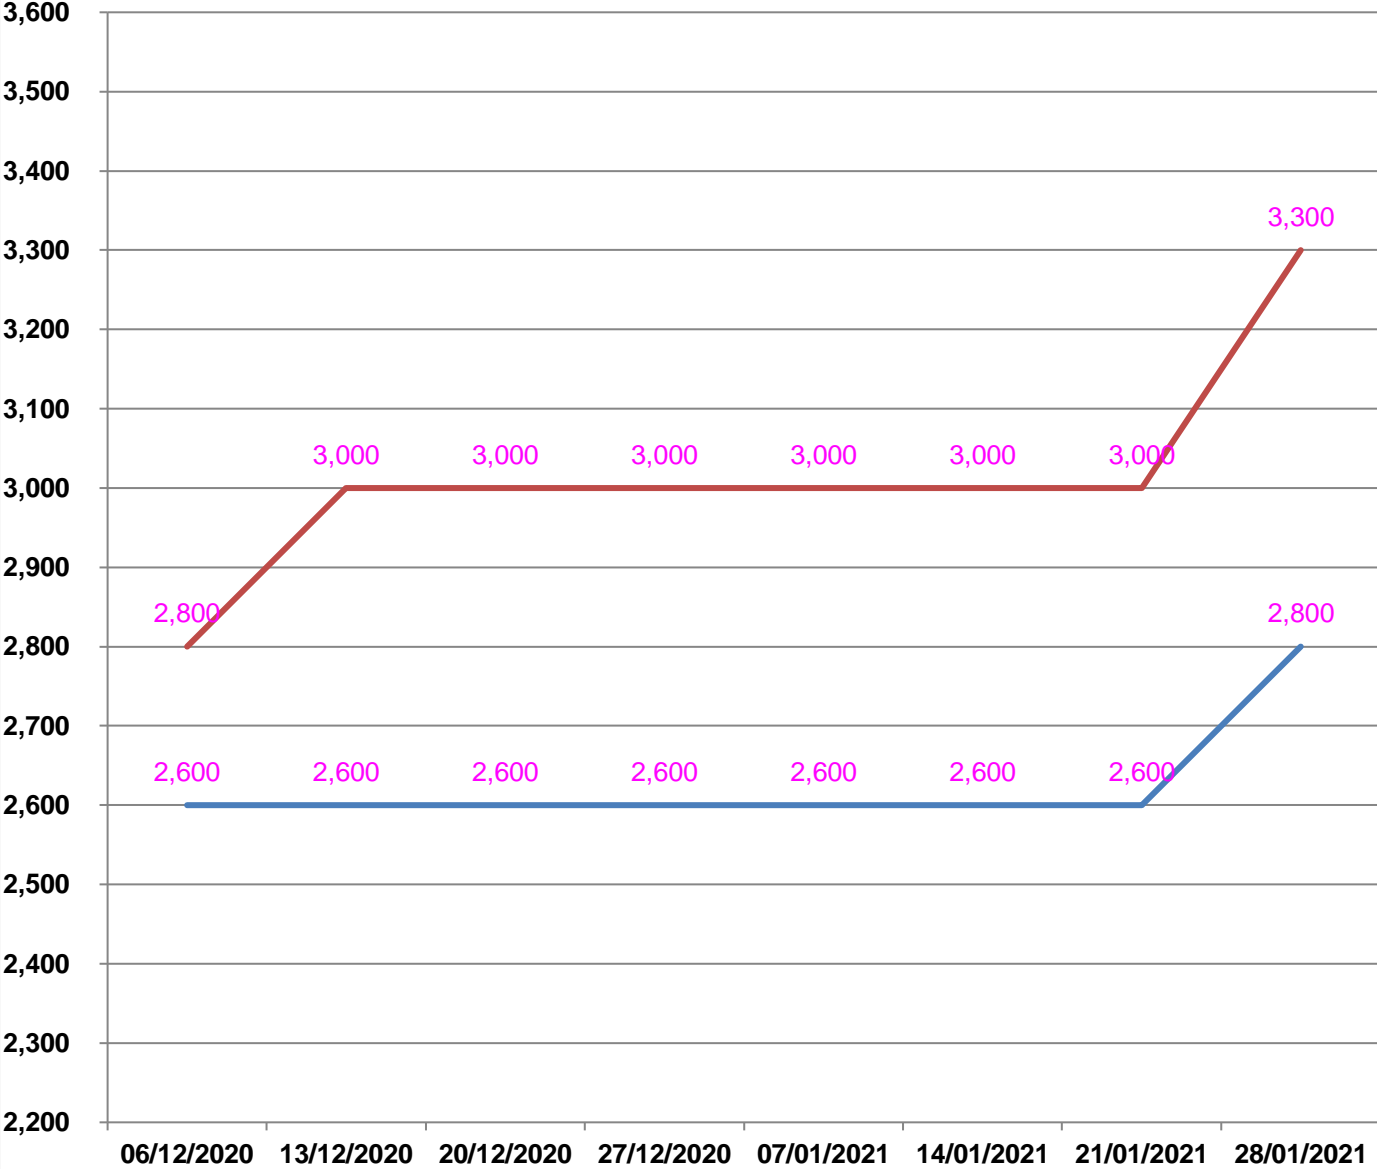

**EVOLUTION HEBDOMADAIRE DES PRIX DES PPN
 DANS LA REGION ATSIMO ATSIANANA**

EVOLUTION DES PRIX DE L'HUILE ALIMENTAIRE

Huile en vrac : — Prix min

— Prix max

Huile en cacheté : — Prix min

— Prix max

EVOLUTION DES PRIX DU SUCRE

Sucre blanc : — Prix min

— Prix max

EVOLUTION DES PRIX DE LA FARINE

Prix : en Ar

Riz : en Kg

Huile alimentaire : en L

Sucre : en Kg

Farine : en Kg