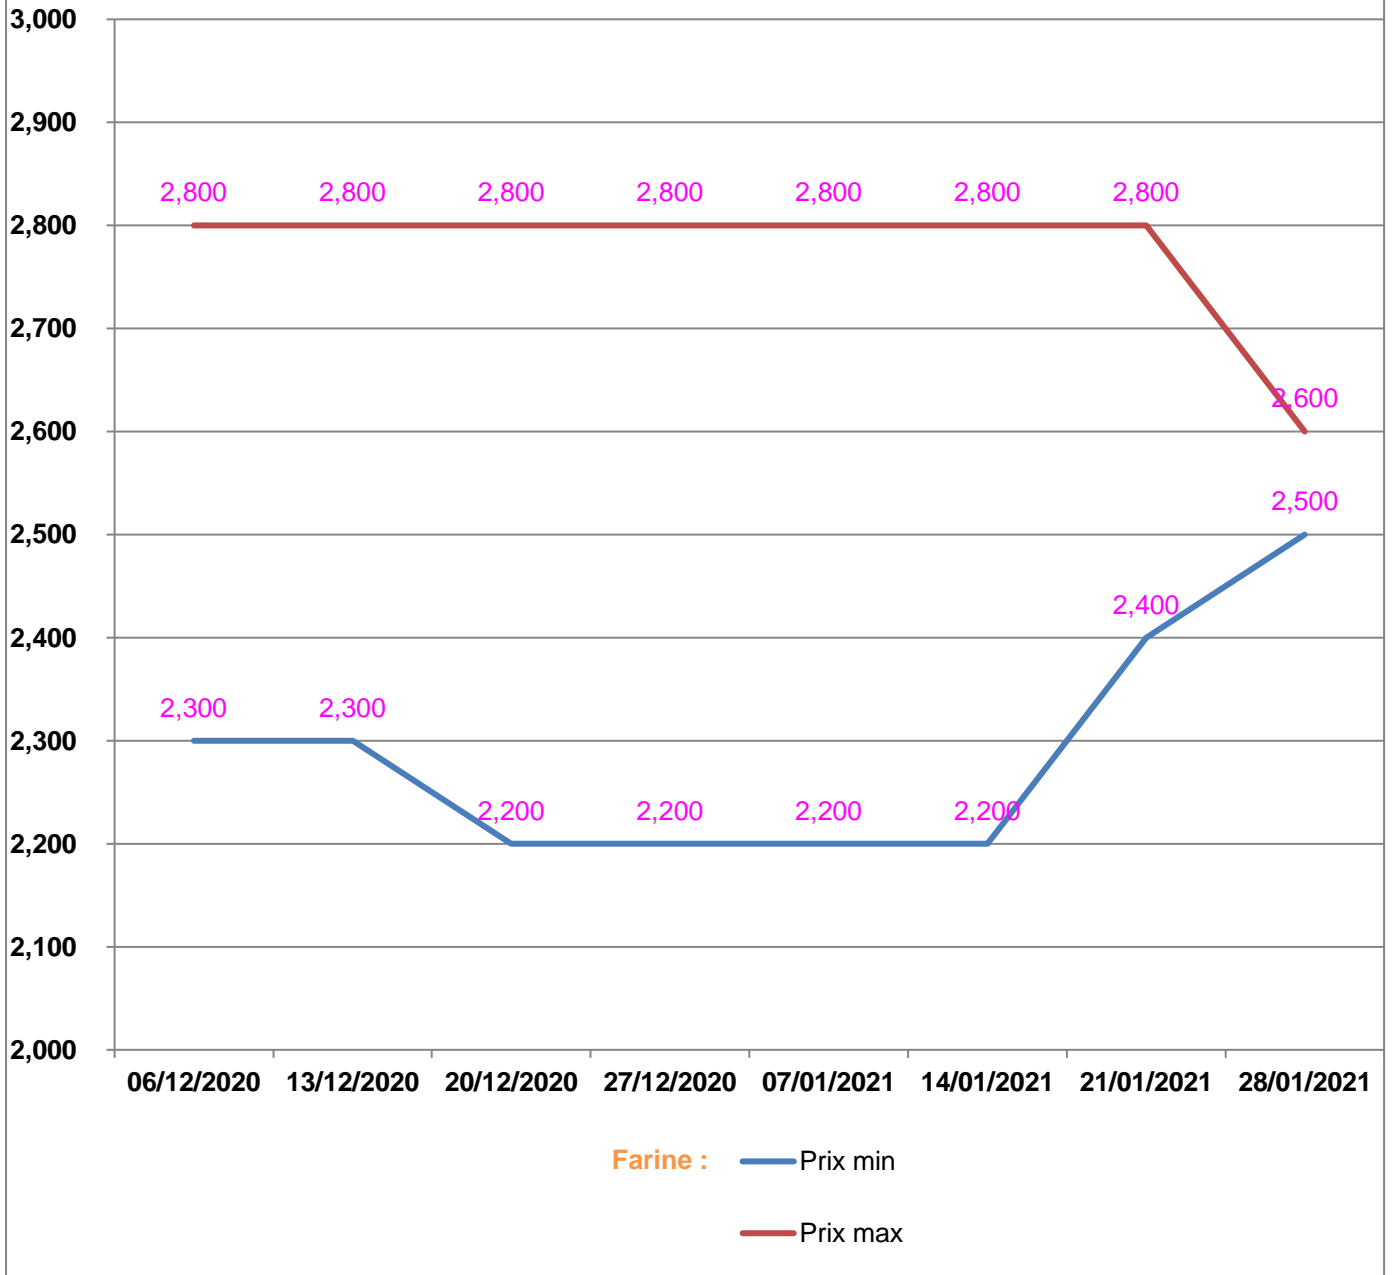

**EVOLUTION HEBDOMADAIRE DES PRIX DES PPN
 DANS LA REGION ATSIMO ATSIANANA**

EVOLUTION DES PRIX DE L'HUILE ALIMENTAIRE

Huile en vrac : — Prix min

— Prix max

Huile en cacheté : — Prix min

— Prix max

EVOLUTION DES PRIX DU SUCRE

Sucre blanc : — Prix min

— Prix max

EVOLUTION DES PRIX DE LA FARINE

Prix : en Ar

Riz : en Kg

Huile alimentaire : en L

Sucre : en Kg

Farine : en Kg