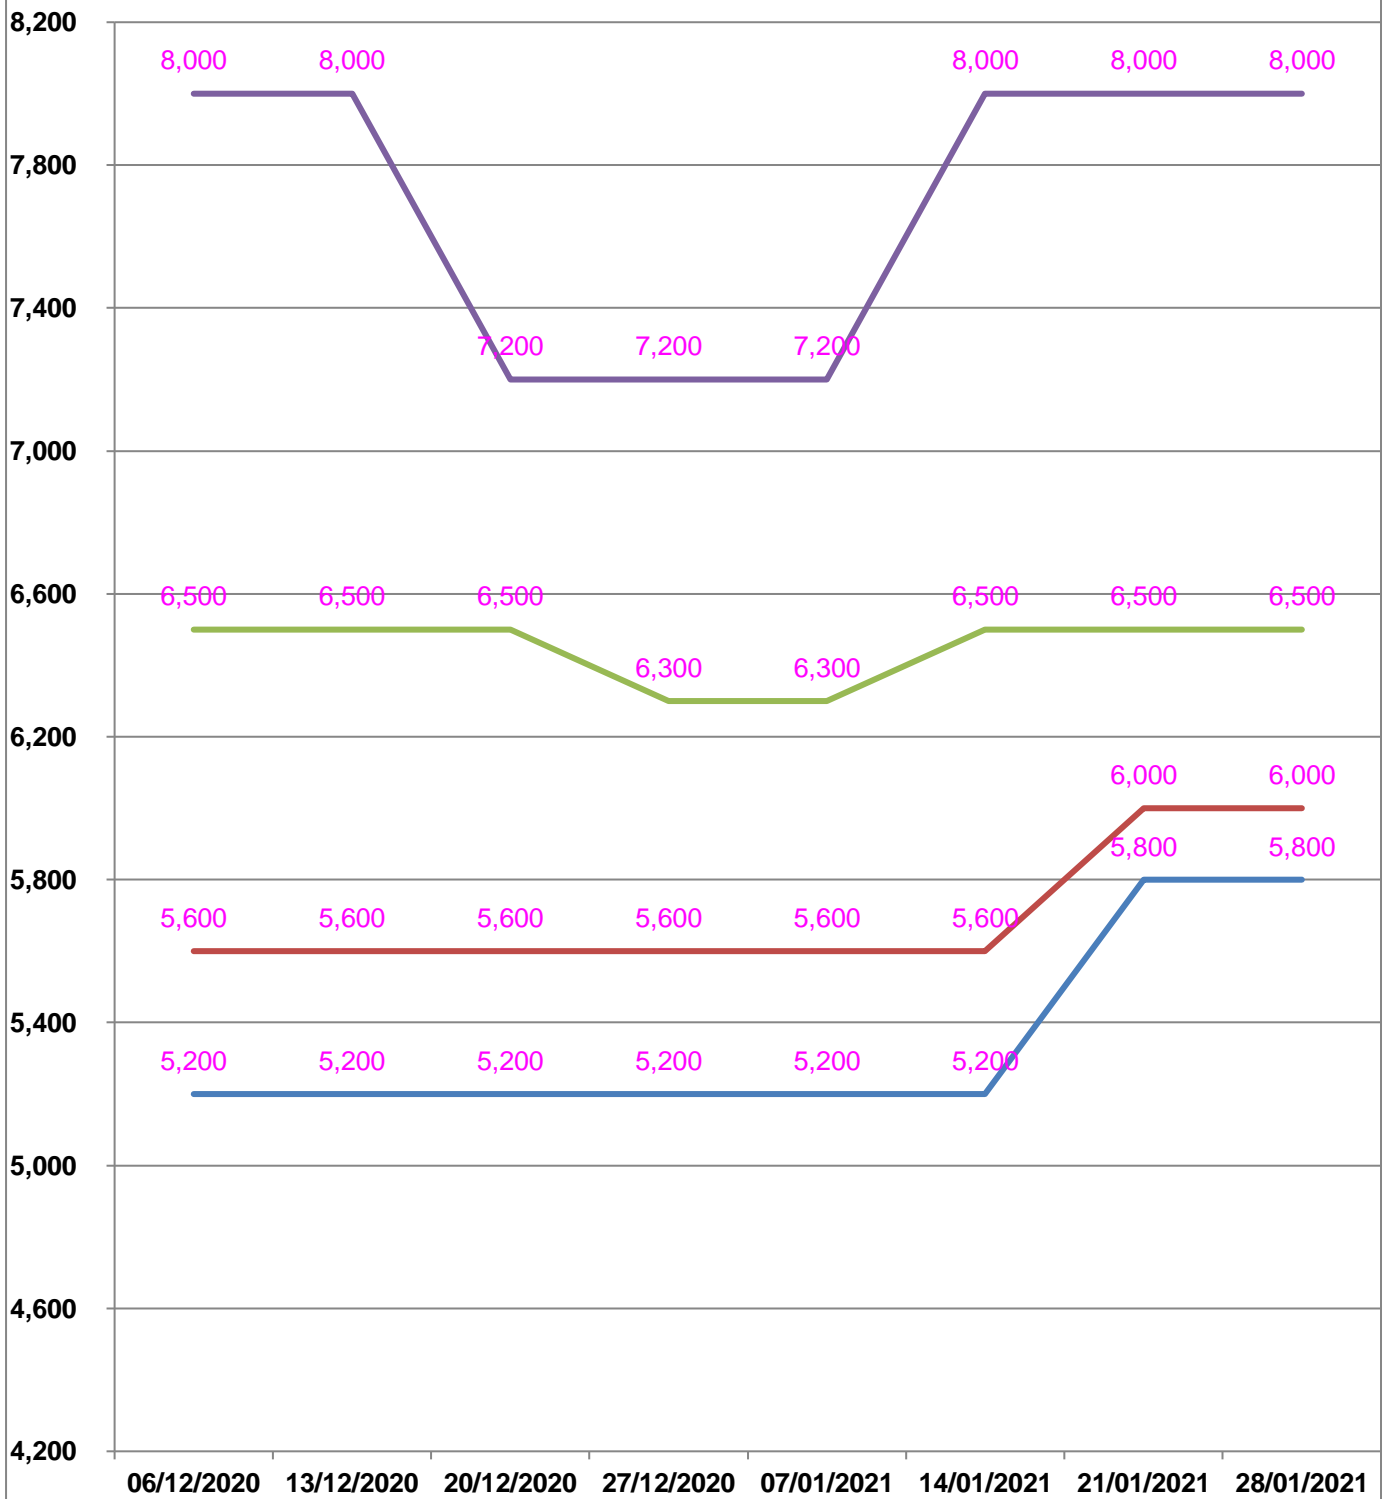

**EVOLUTION HEBDOMADAIRE DES PRIX DES PPN
 DANS LA REGION ATSIMO ATSIANANA**

EVOLUTION DES PRIX DE L'HUILE ALIMENTAIRE

Huile en vrac : — Prix min

— Prix max

Huile en cacheté : — Prix min

— Prix max

EVOLUTION DES PRIX DU SUCRE

Sucre blanc : — Prix min

— Prix max

EVOLUTION DES PRIX DE LA FARINE

Prix : en Ar

Riz : en Kg

Huile alimentaire : en L

Sucre : en Kg

Farine : en Kg