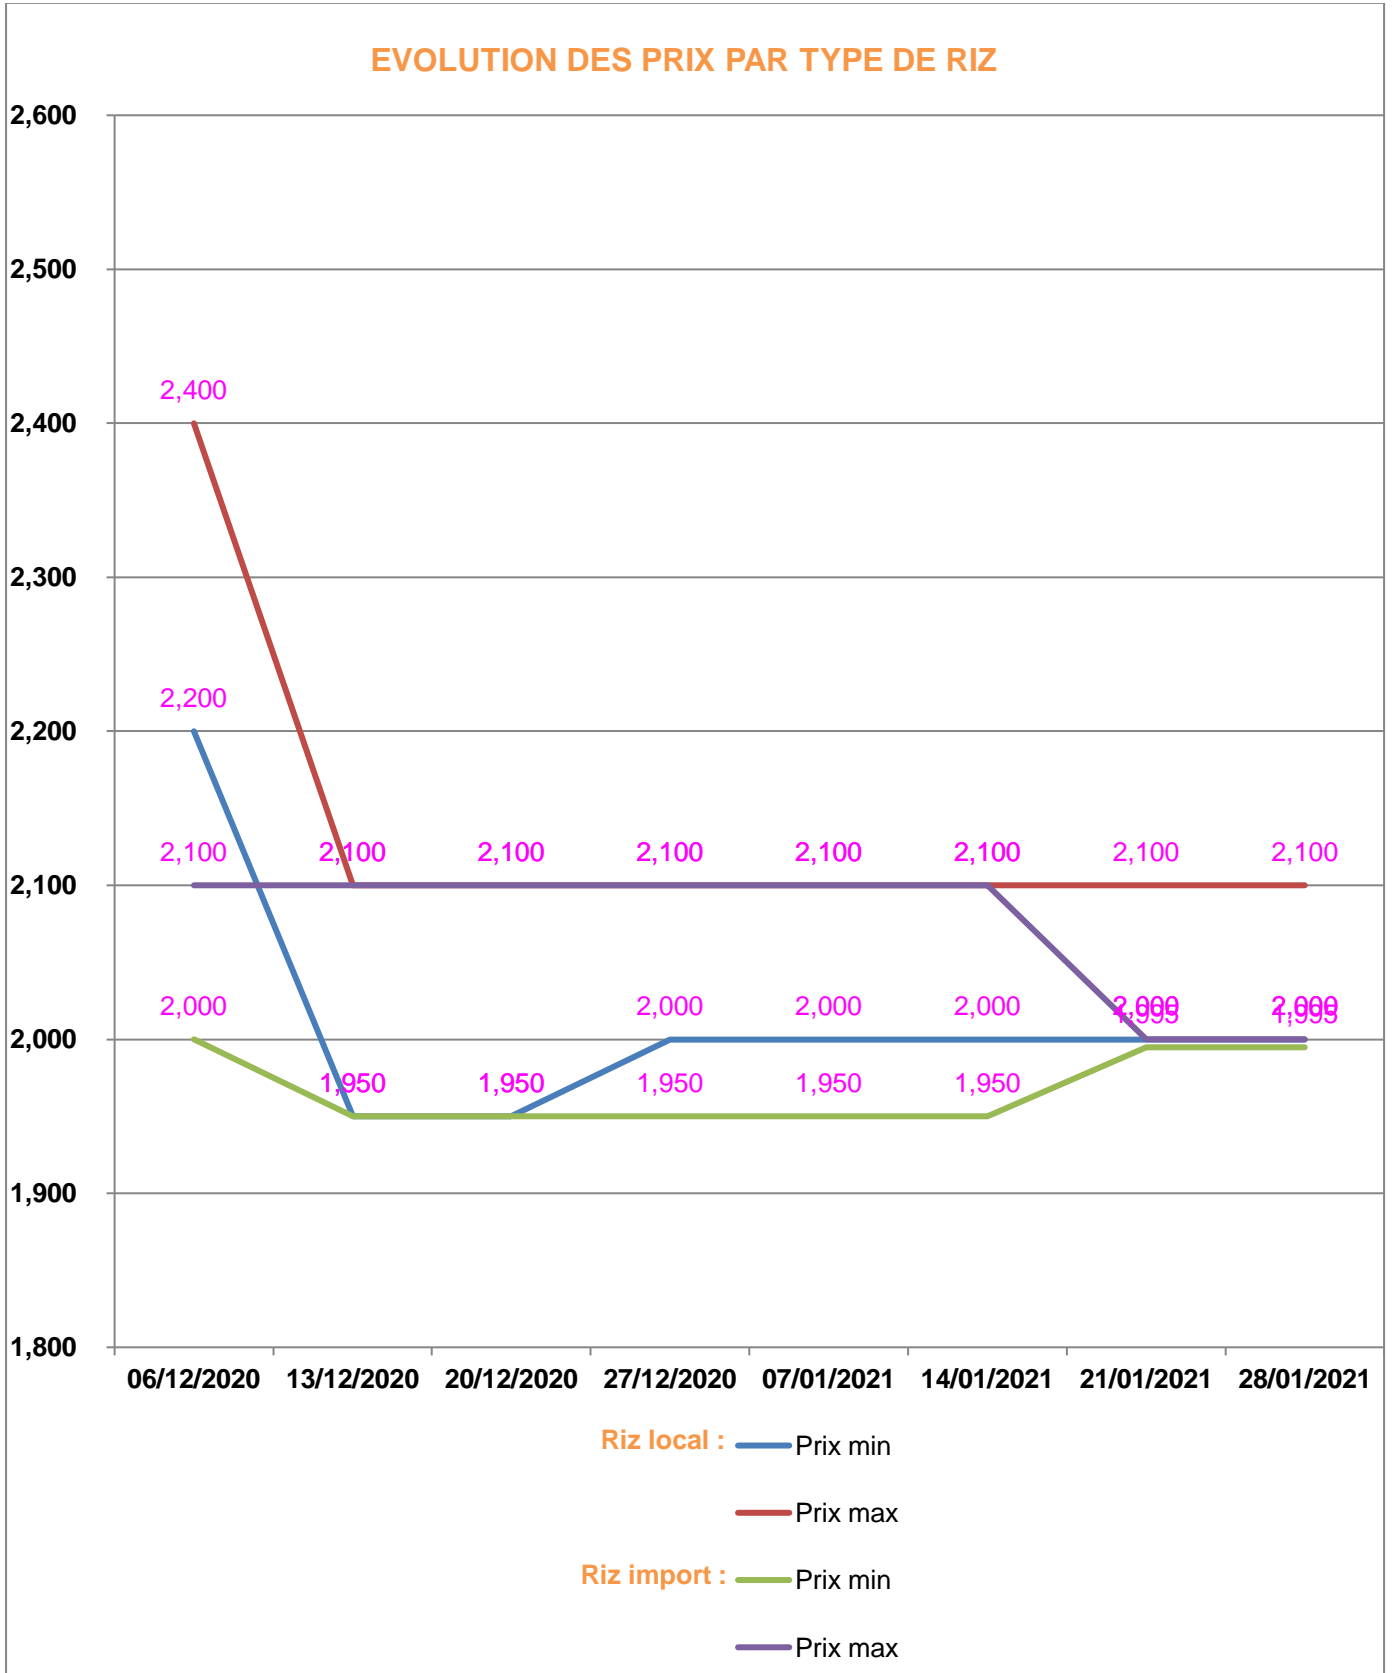

**EVOLUTION HEBDOMADAIRE DES PRIX DES PPN
 DANS LA REGION ATSIMO ATSIANANA**

EVOLUTION DES PRIX DE L'HUILE ALIMENTAIRE

Huile en vrac : — Prix min

— Prix max

Huile en cacheté : — Prix min

— Prix max

EVOLUTION DES PRIX DU SUCRE

Sucre blanc : — Prix min

— Prix max

EVOLUTION DES PRIX DE LA FARINE

Prix : en Ar

Riz : en Kg

Huile alimentaire : en L

Sucre : en Kg

Farine : en Kg