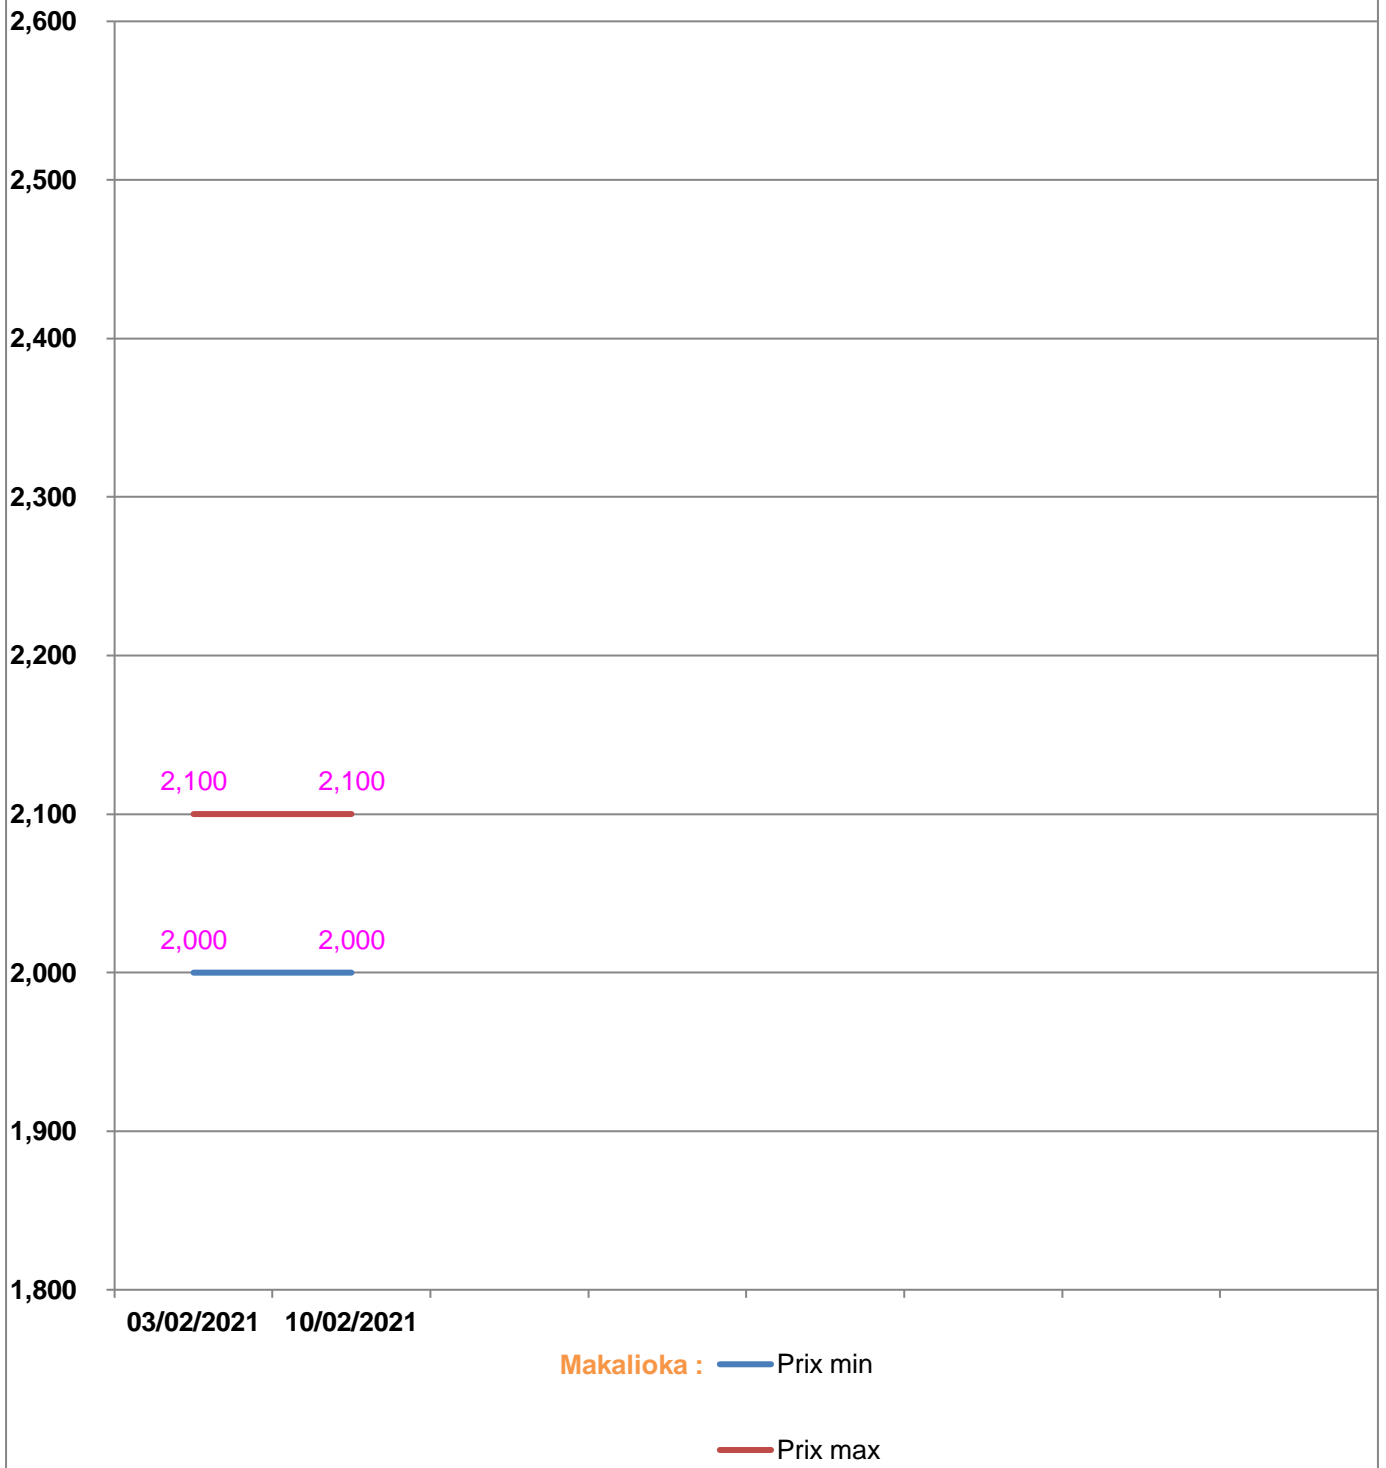

**EVOLUTION HEBDOMADAIRE DES PRIX DES PPN  
 DANS LA REGION ATSIMO ATSIANANA**

## EVOLUTION DES PRIX DE RIZ

## EVOLUTION DES PRIX DU SUCRE

Sucre blanc : — Prix min

— Prix max

## EVOLUTION DES PRIX DE LA FARINE

**Prix** : en Ar

**Riz** : en Kg

**Huile alimentaire** : en L

**Sucre** : en Kg

**Farine** : en Kg