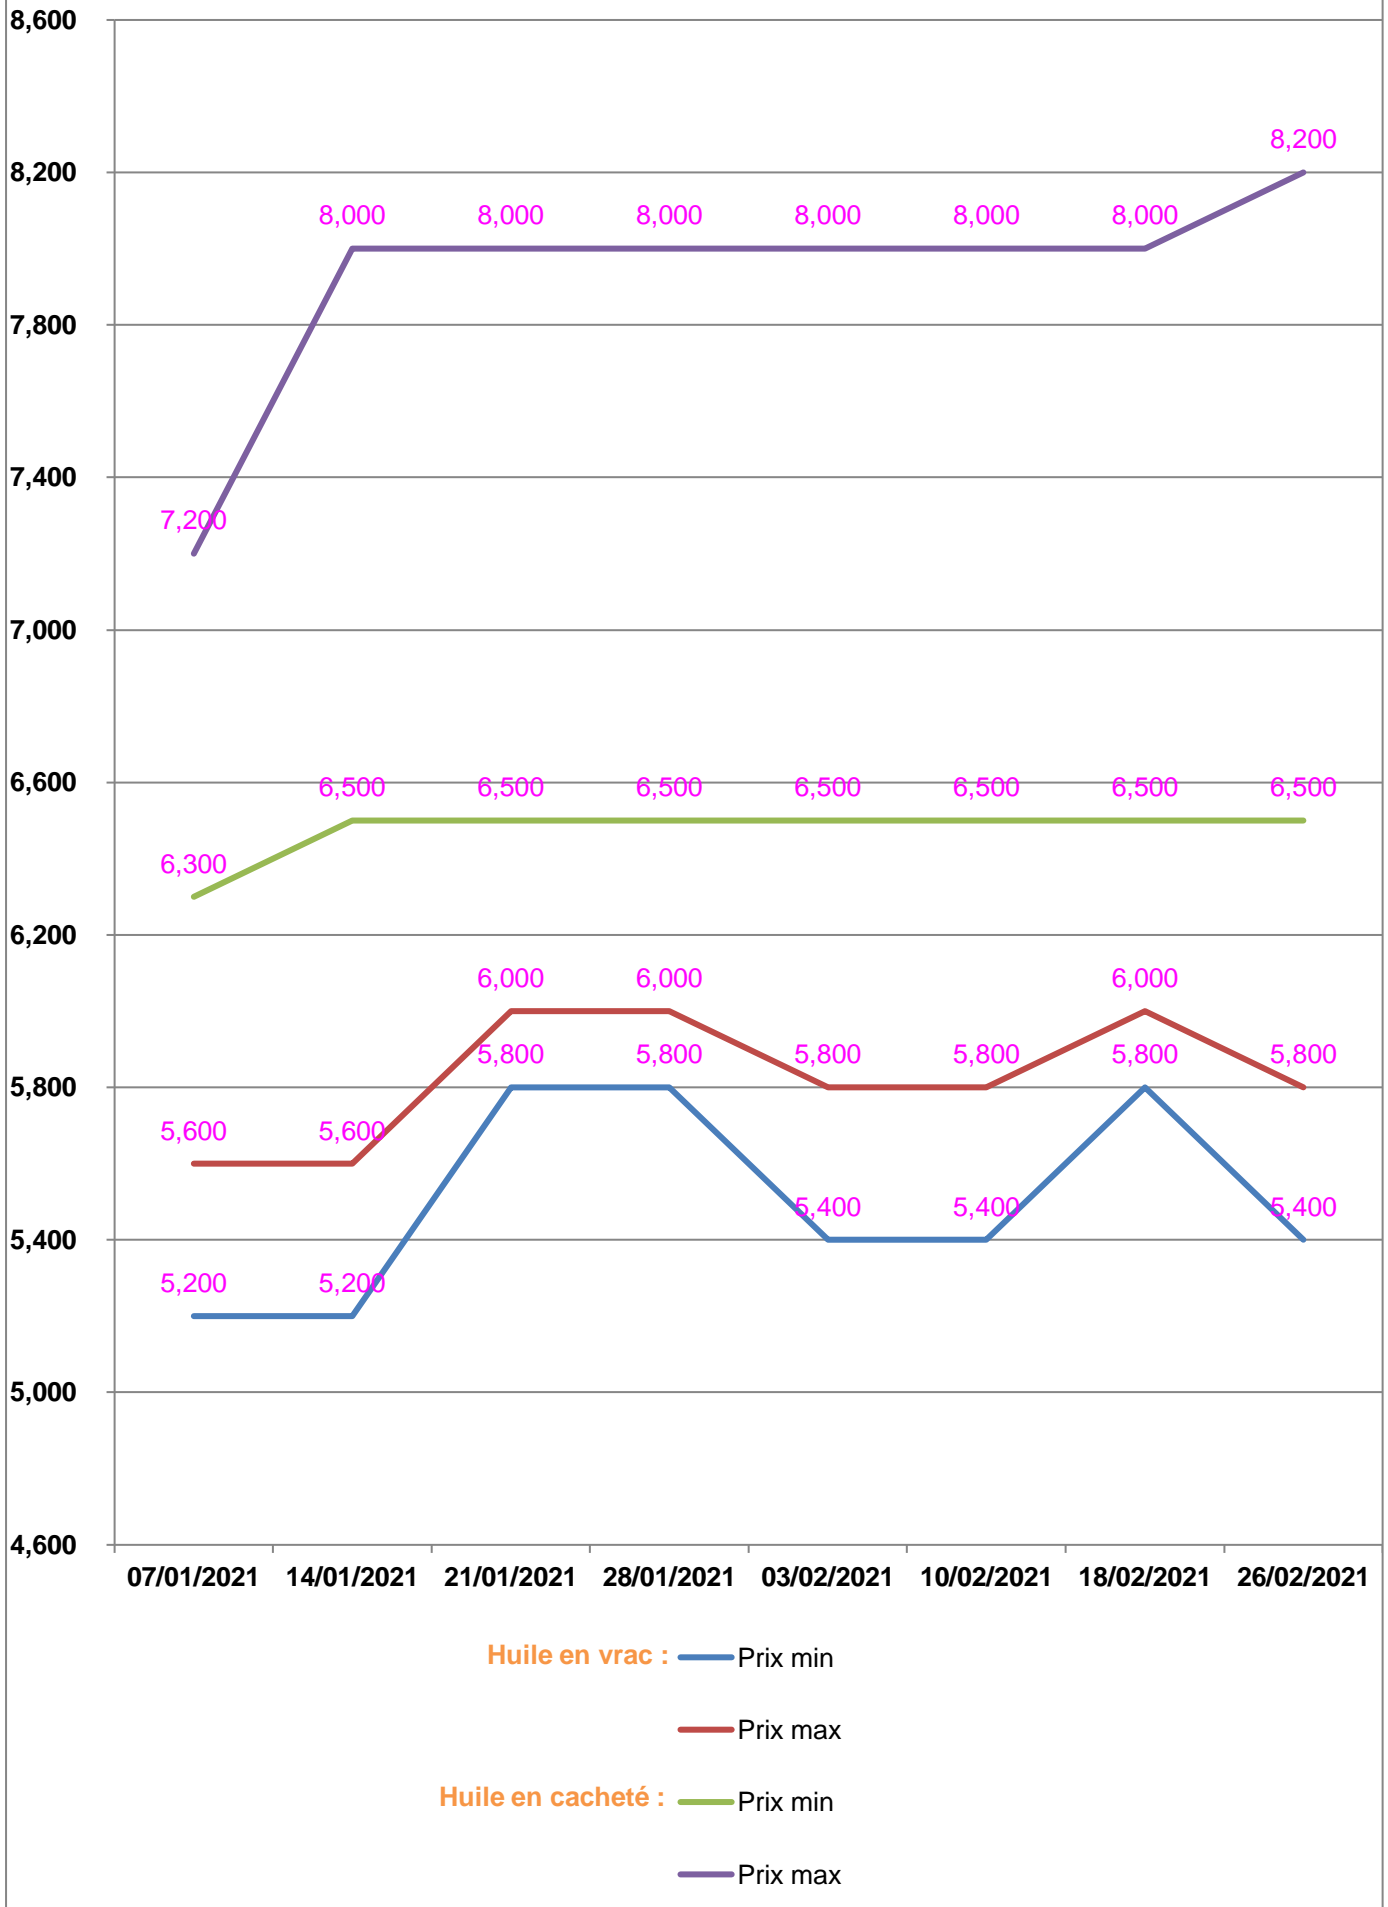

**EVOLUTION HEBDOMADAIRE DES PRIX DES PPN  
 DANS LA REGION ATSIMO ATSIANANA**

## EVOLUTION DES PRIX DE RIZ

## EVOLUTION DES PRIX DU SUCRE

Sucre blanc : — Prix min

— Prix max

## EVOLUTION DES PRIX DE LA FARINE

**Prix** : en Ar

**Riz** : en Kg

**Huile alimentaire** : en L

**Sucre** : en Kg

**Farine** : en Kg