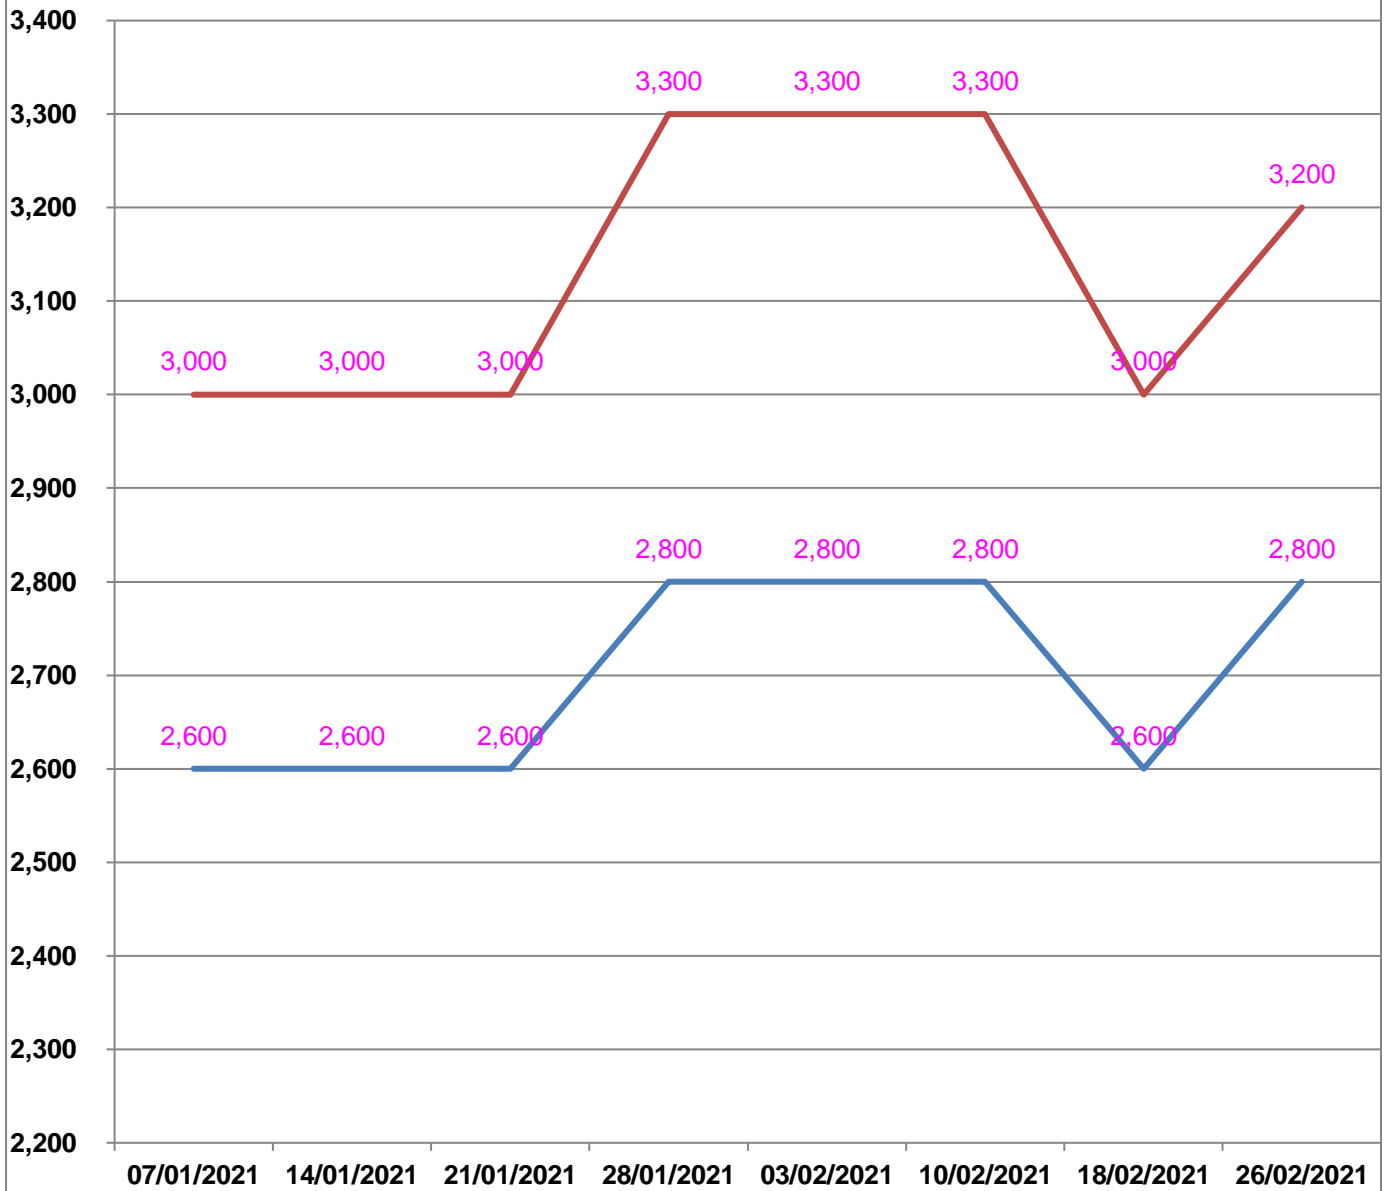

**EVOLUTION HEBDOMADAIRE DES PRIX DES PPN  
 DANS LA REGION ATSIMO ATSIANANA**

## EVOLUTION DES PRIX DE RIZ

## EVOLUTION DES PRIX DU SUCRE

Sucre blanc : — Prix min

— Prix max