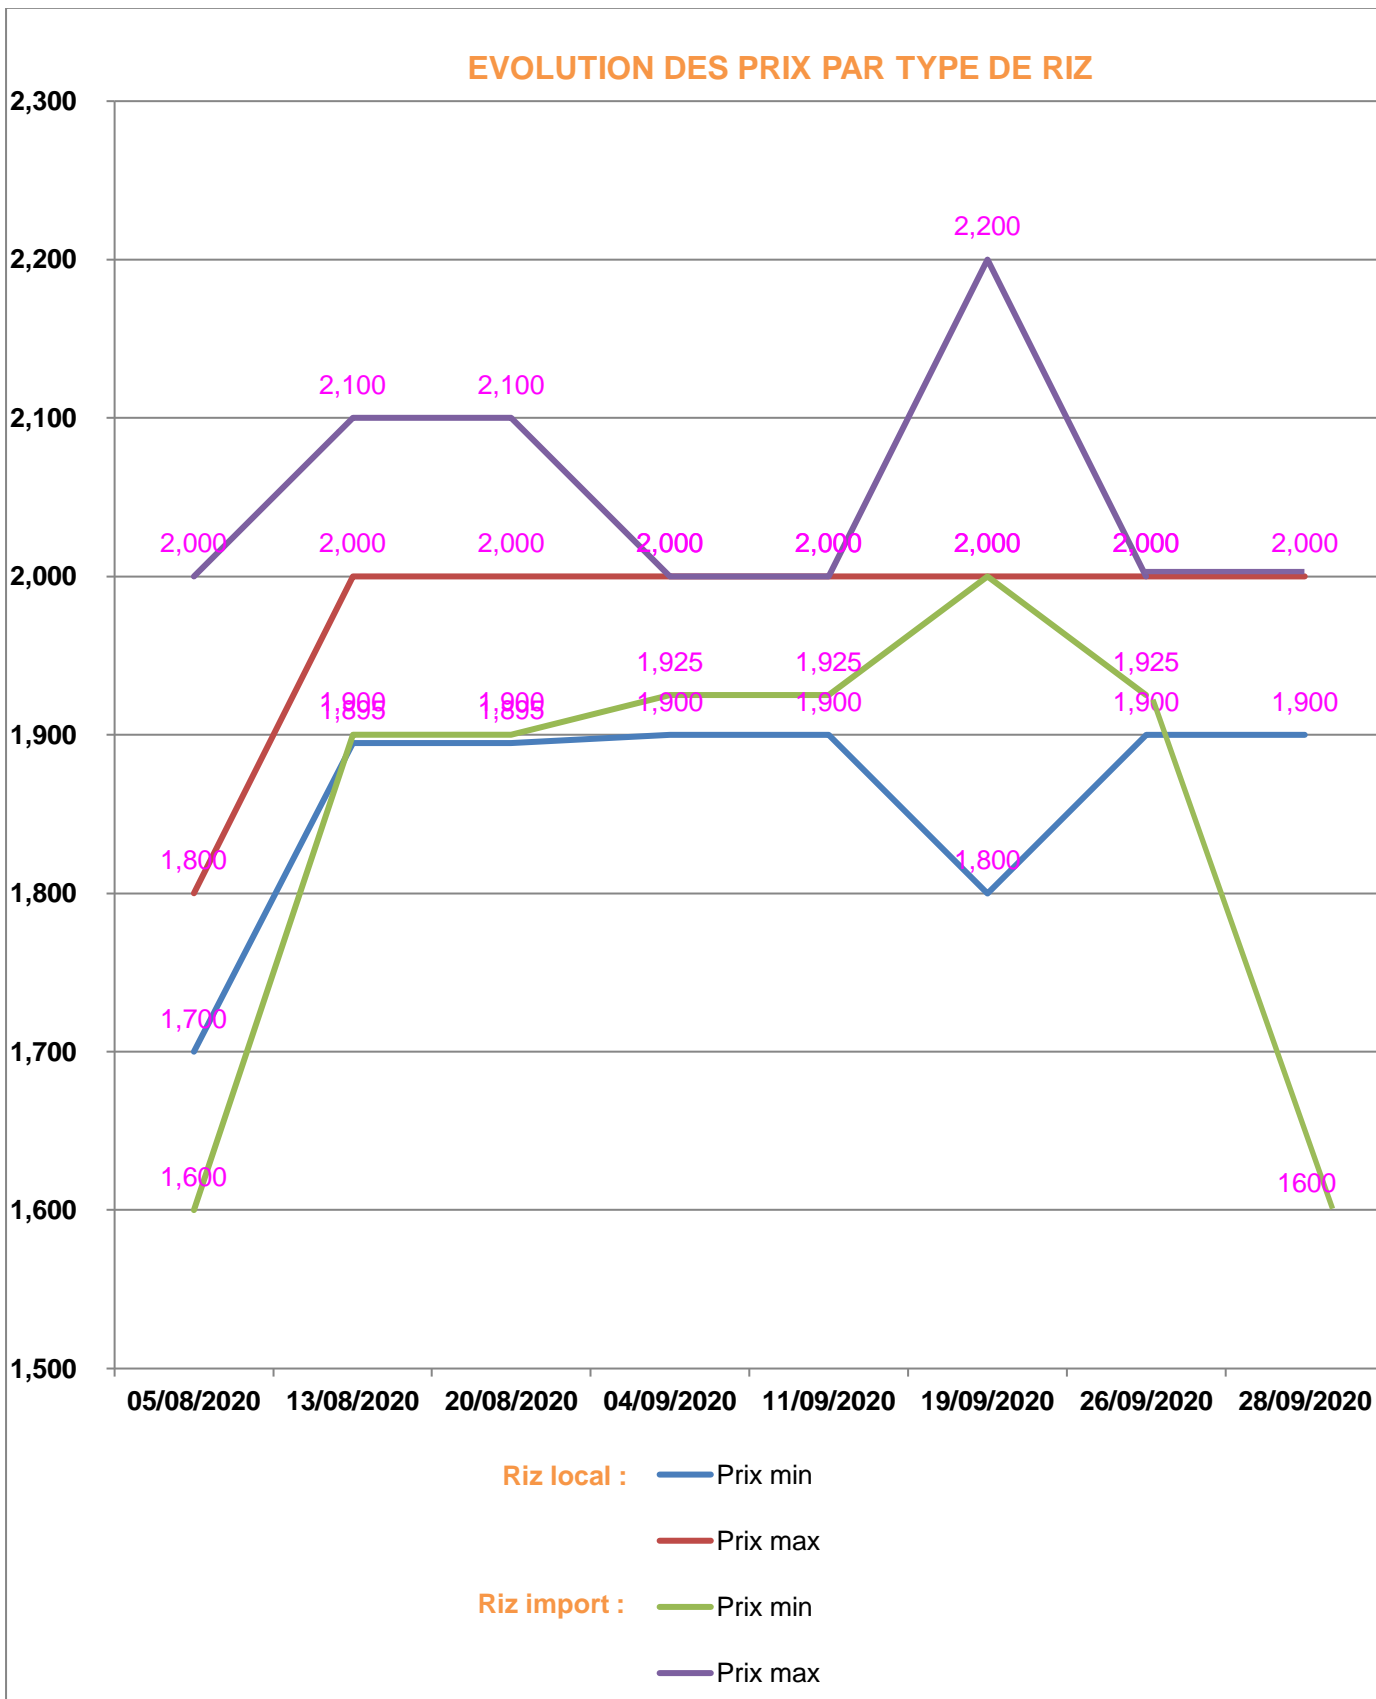

**EVOLUTION HEBDOMADAIRE DES PRIX DES PPN
 DANS LA REGION ATSIMO ATSIANANA**

EVOLUTION DES PRIX DE L'HUILE ALIMENTAIRE

EVOLUTION DES PRIX DU SUCRE

EVOLUTION DES PRIX DE LA FARINE

Prix : en Ar

Riz : en Kg

Huile alimentaire : en L

Sucre : en Kg

Farine : en Kg