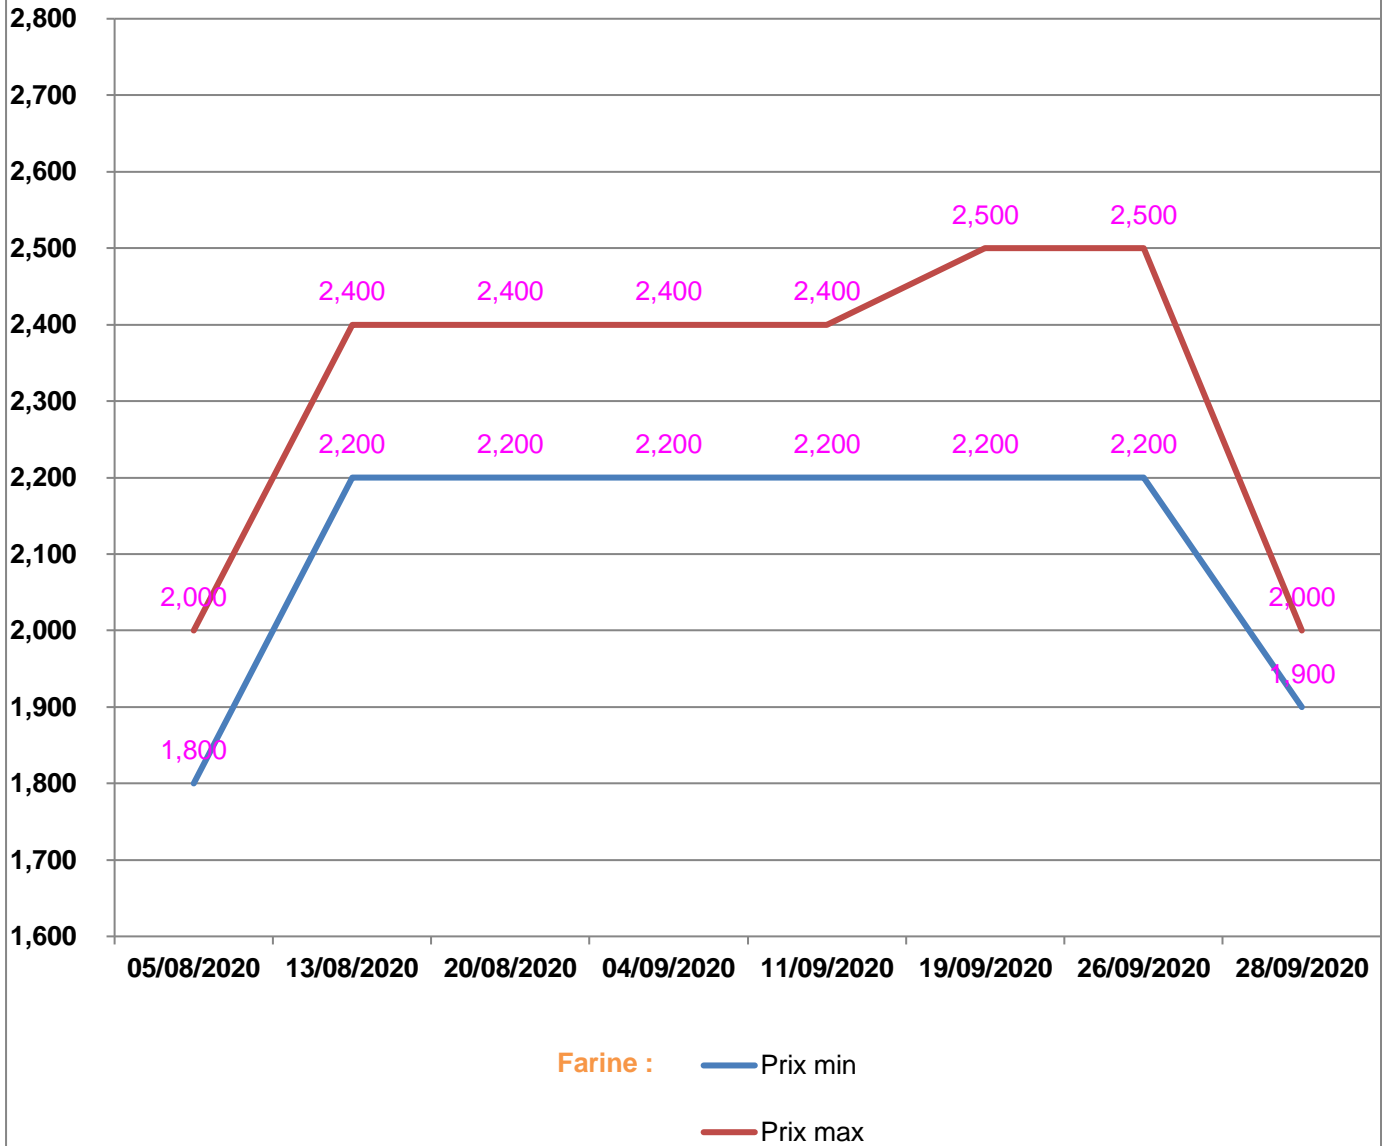

**EVOLUTION HEBDOMADAIRE DES PRIX DES PPN
 DANS LA REGION ATSIMO ATSIANANA**

EVOLUTION DES PRIX DE L'HUILE ALIMENTAIRE

EVOLUTION DES PRIX DU SUCRE

EVOLUTION DES PRIX DE LA FARINE

Prix : en Ar

Riz : en Kg

Huile alimentaire : en L

Sucre : en Kg

Farine : en Kg