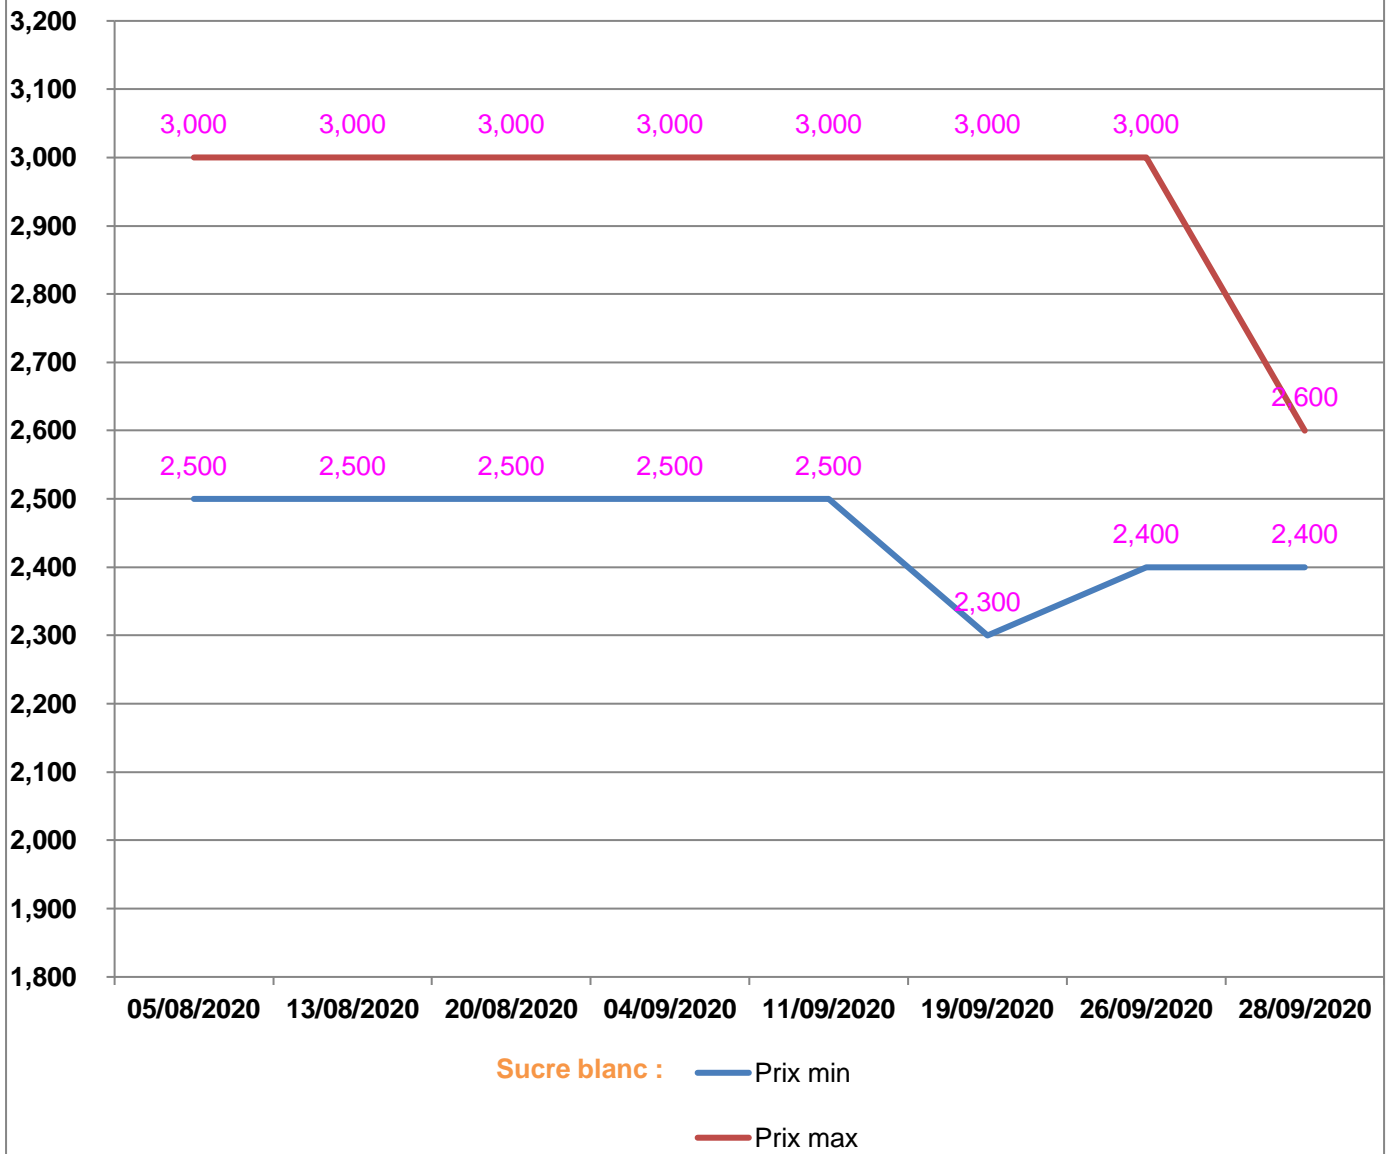

**EVOLUTION HEBDOMADAIRE DES PRIX DES PPN
 DANS LA REGION ATSIMO ATSIANANA**

EVOLUTION DES PRIX DE L'HUILE ALIMENTAIRE

EVOLUTION DES PRIX DU SUCRE

EVOLUTION DES PRIX DE LA FARINE

Prix : en Ar

Riz : en Kg

Huile alimentaire : en L

Sucre : en Kg

Farine : en Kg