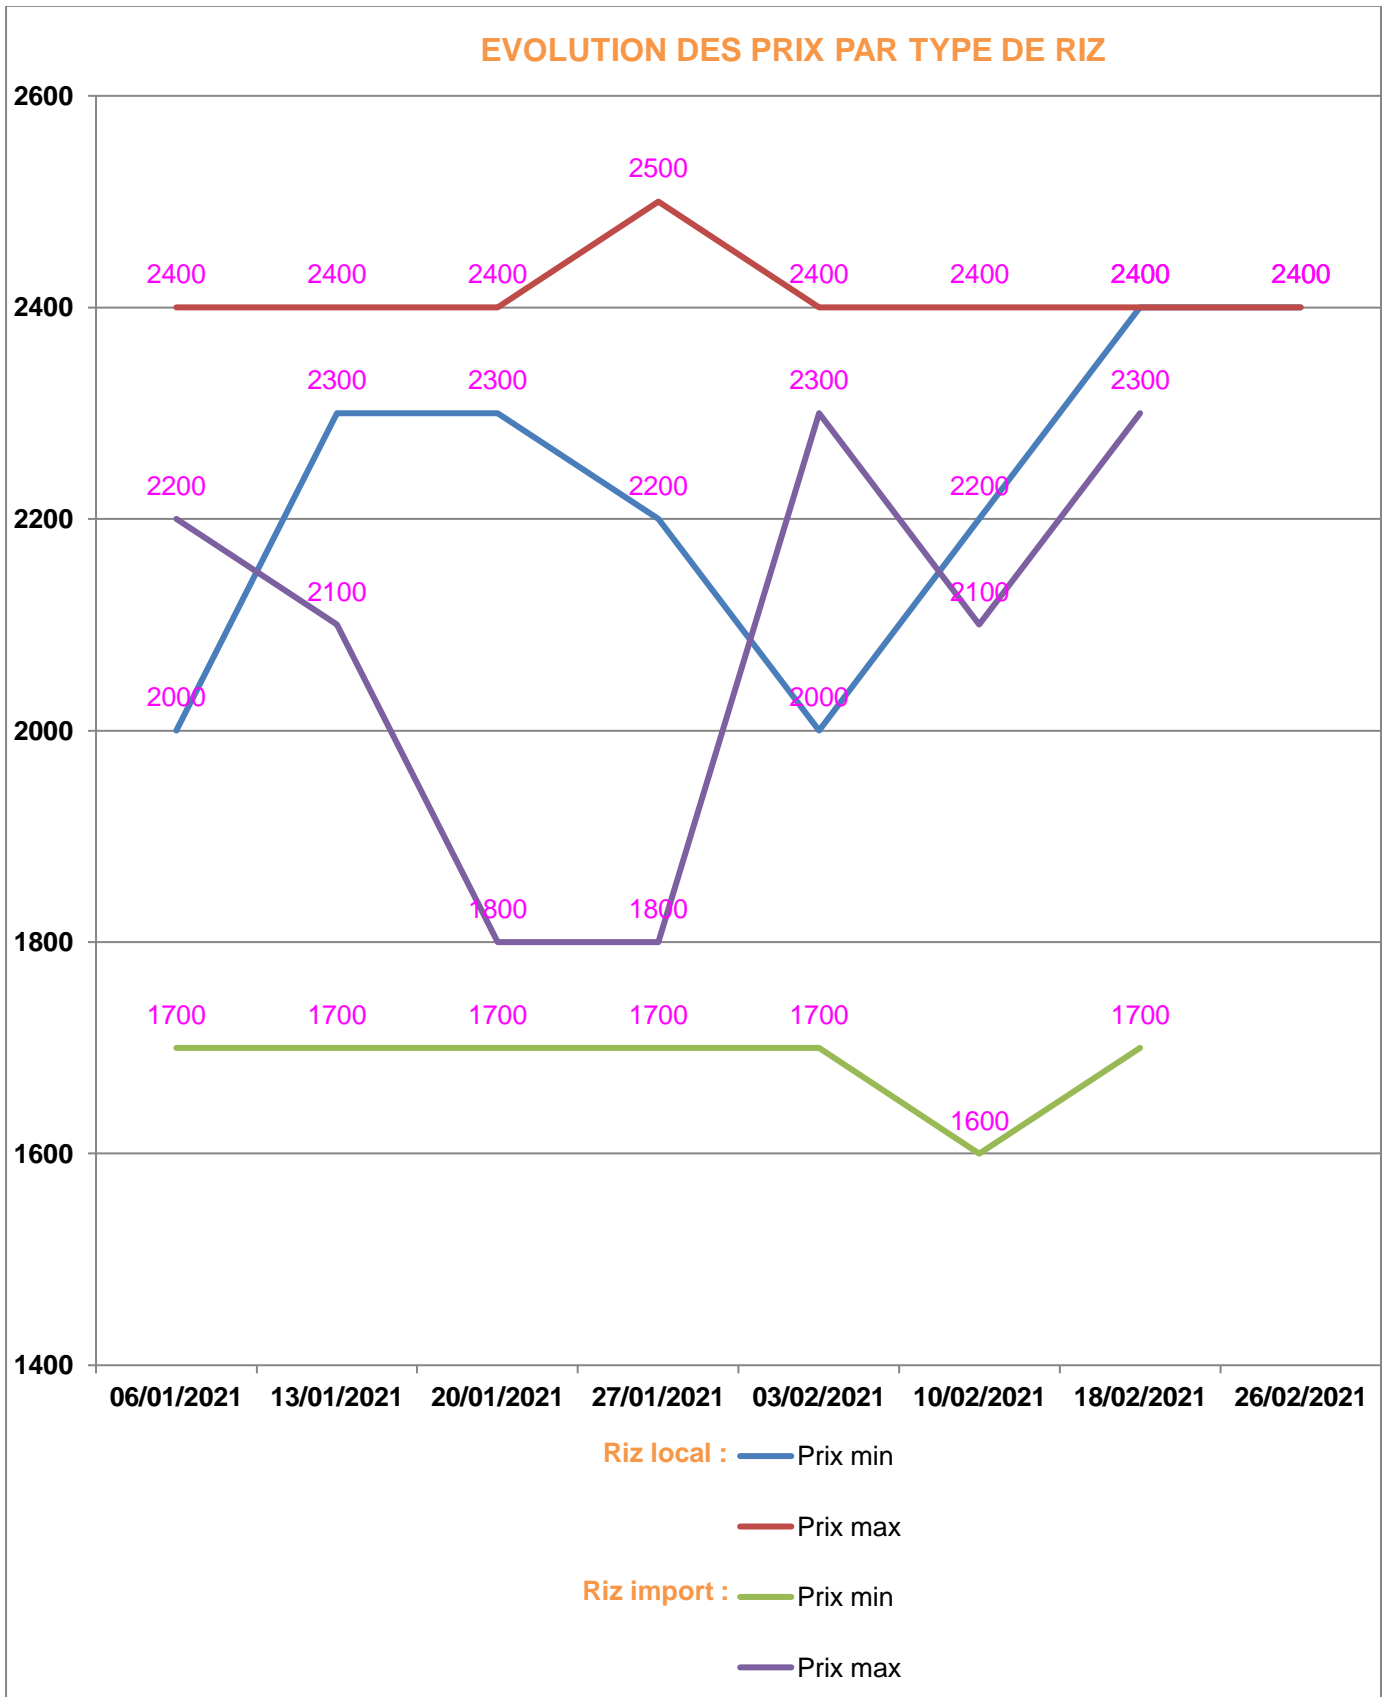

**EVOLUTION HEBDOMADAIRE DES PRIX DES PPN
 DANS LA REGION ATSIANANA**

EVOLUTION DES PRIX DE RIZ

EVOLUTION DES PRIX DE L'HUILE ALIMENTAIRE

EVOLUTION DES PRIX DU SUCRE

EVOLUTION DES PRIX DE LA FARINE

Prix : en Ar

Riz : en Kg

Huile alimentaire : en L

Sucre : en Kg

Farine : en Kg