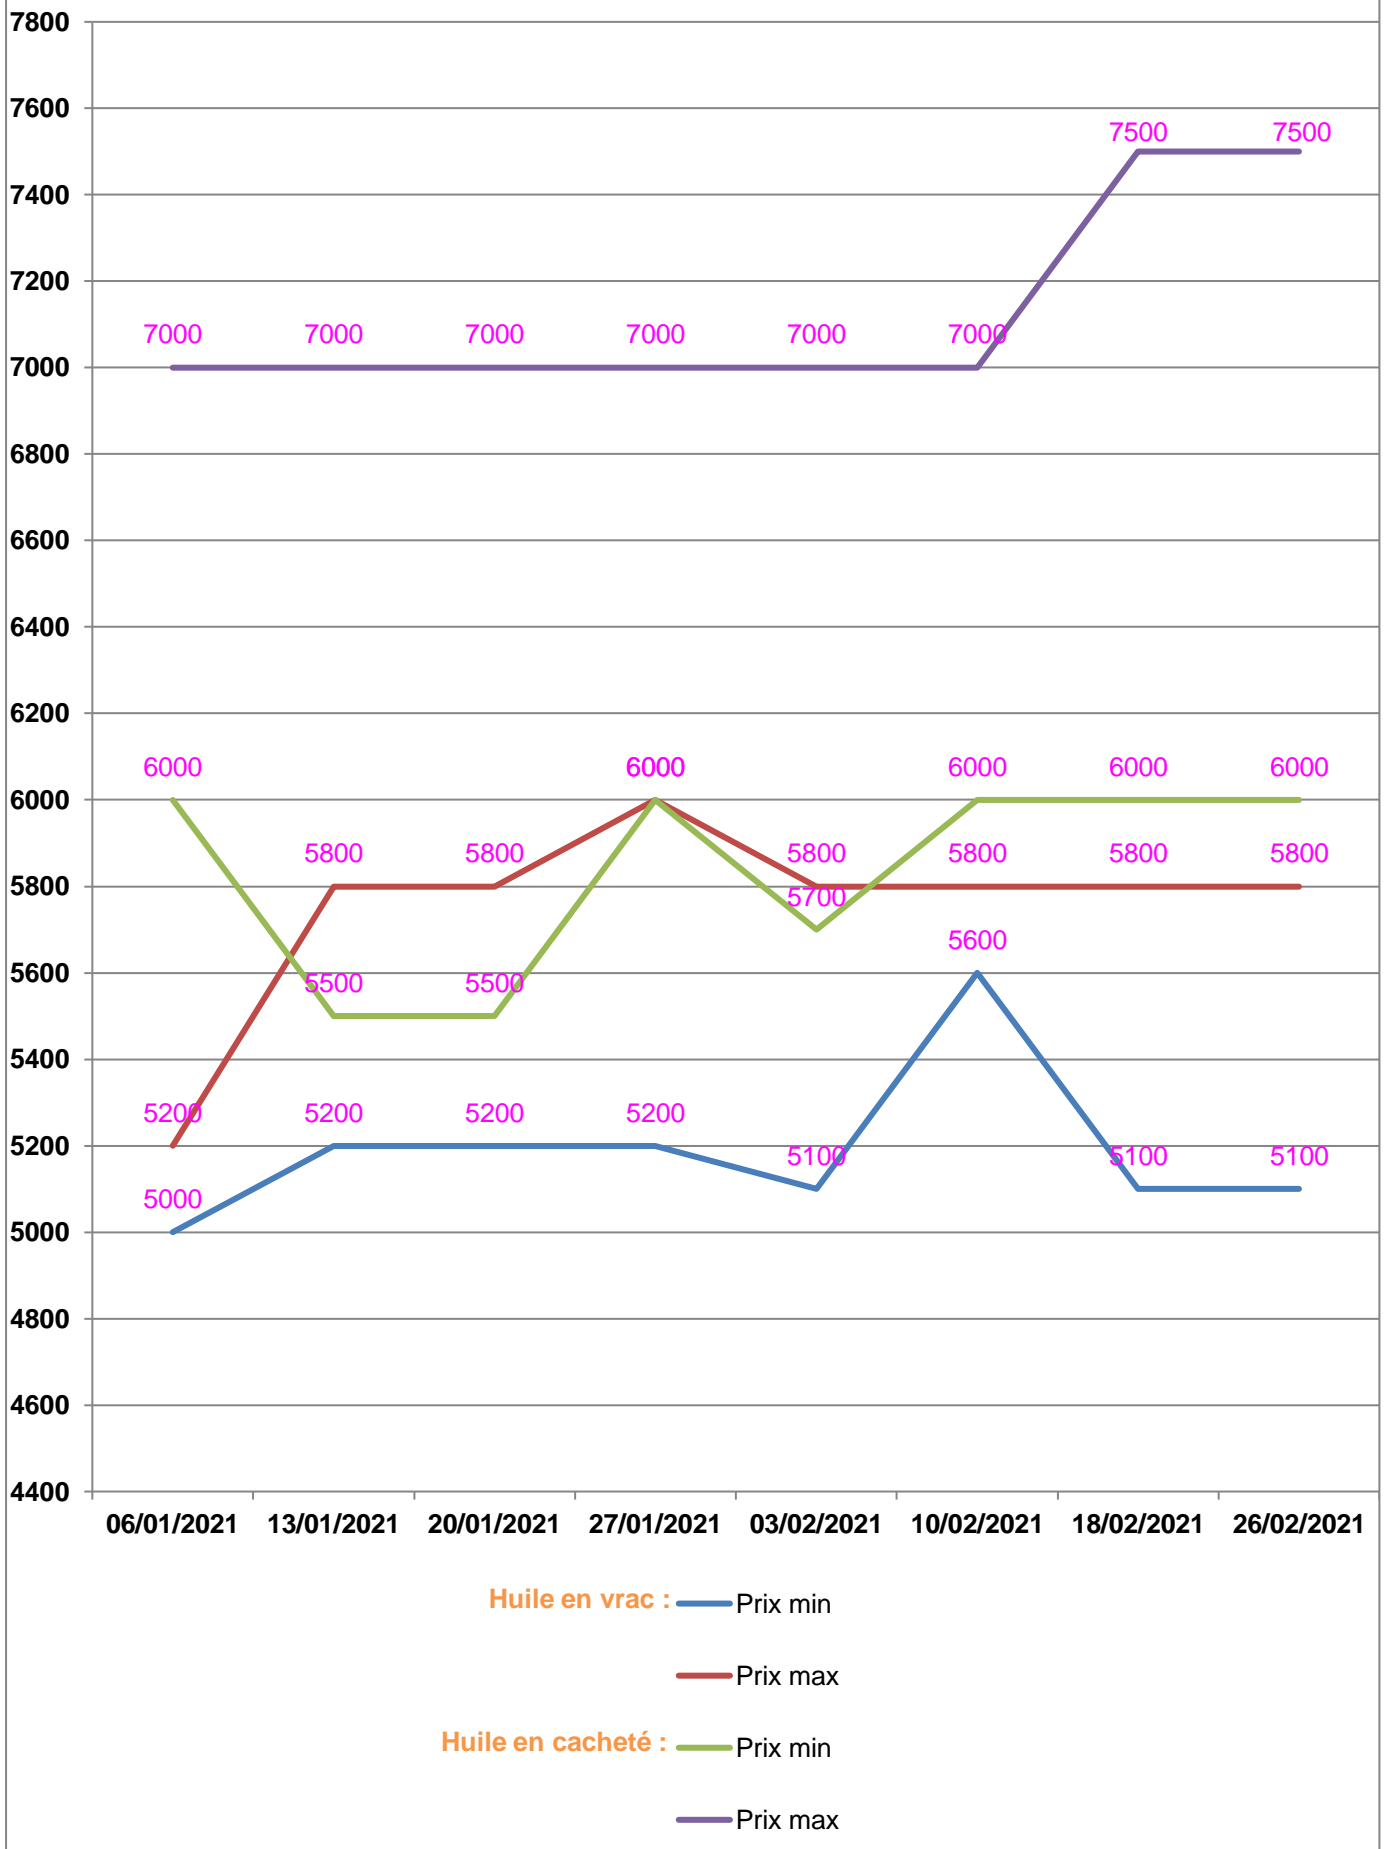

**EVOLUTION HEBDOMADAIRE DES PRIX DES PPN
 DANS LA REGION ATSIANANA**

EVOLUTION DES PRIX DE RIZ

EVOLUTION DES PRIX DE L'HUILE ALIMENTAIRE

EVOLUTION DES PRIX DU SUCRE

EVOLUTION DES PRIX DE LA FARINE

Prix : en Ar

Riz : en Kg

Huile alimentaire : en L

Sucre : en Kg

Farine : en Kg