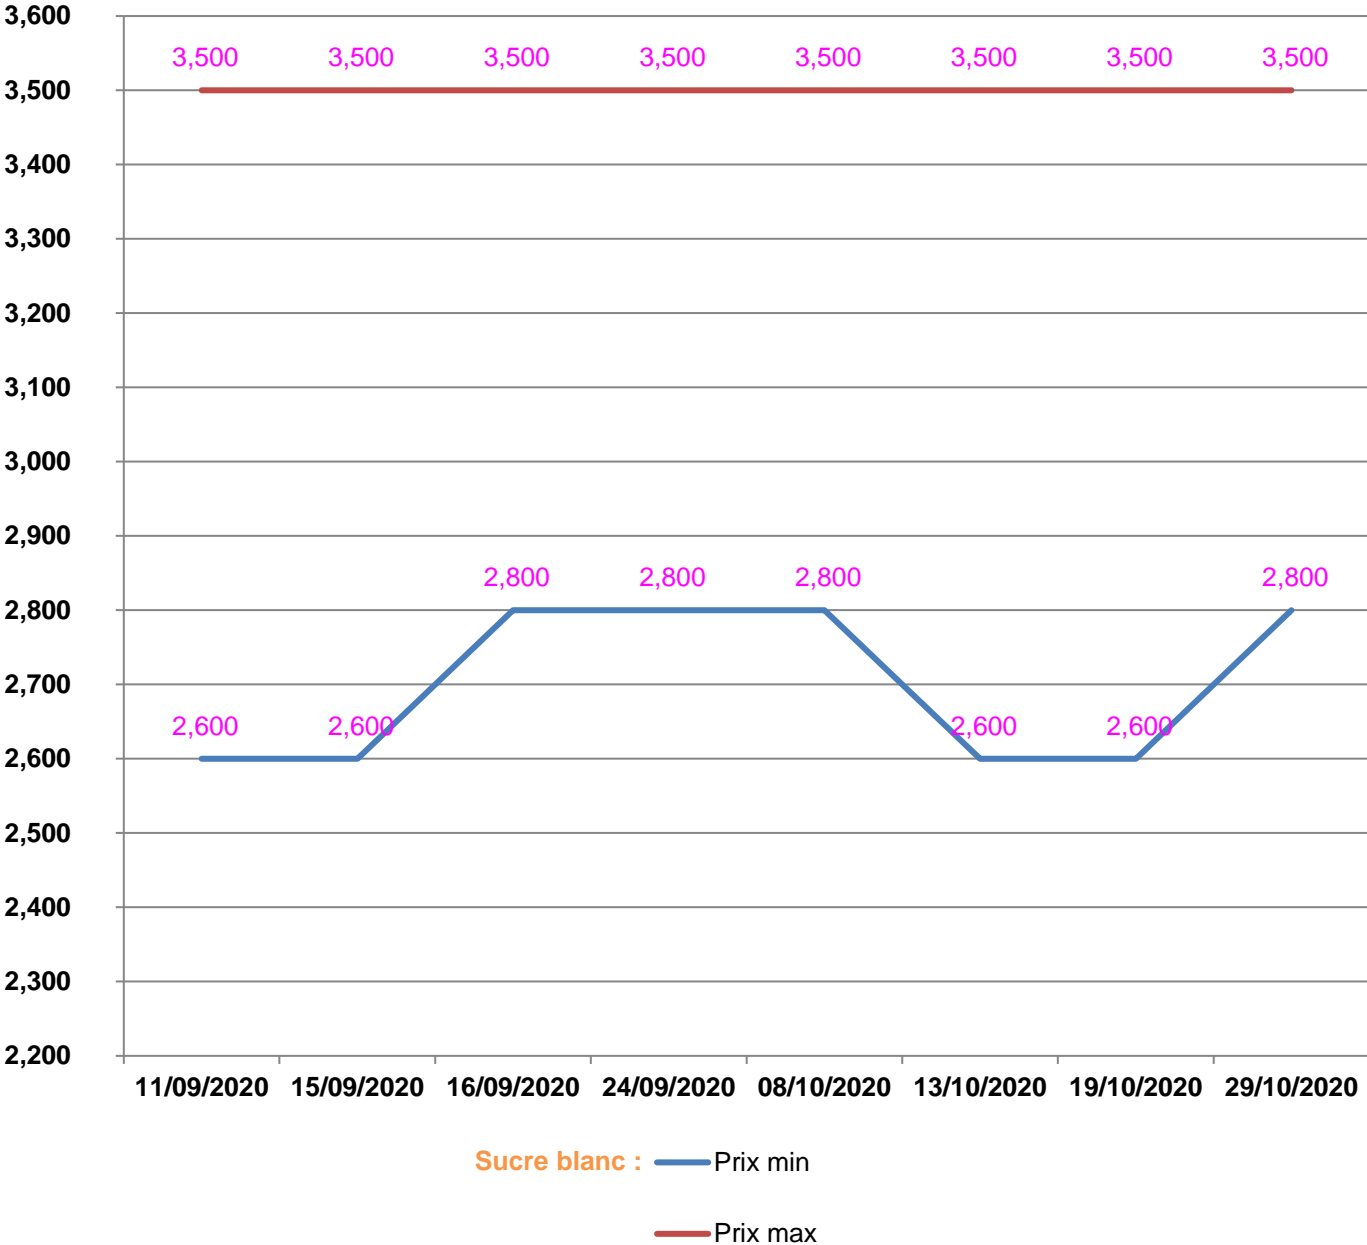

**EVOLUTION HEBDOMADAIRE DES PRIX DES PPN
 DANS LA REGION BETSIBOKA**

EVOLUTION DES PRIX DE L'HUILE ALIMENTAIRE

EVOLUTION DES PRIX DU SUCRE

EVOLUTION DES PRIX DE LA FARINE

Prix : en Ar

Riz : en Kg

Huile alimentaire : en L

Sucre : en Kg

Farine : en Kg