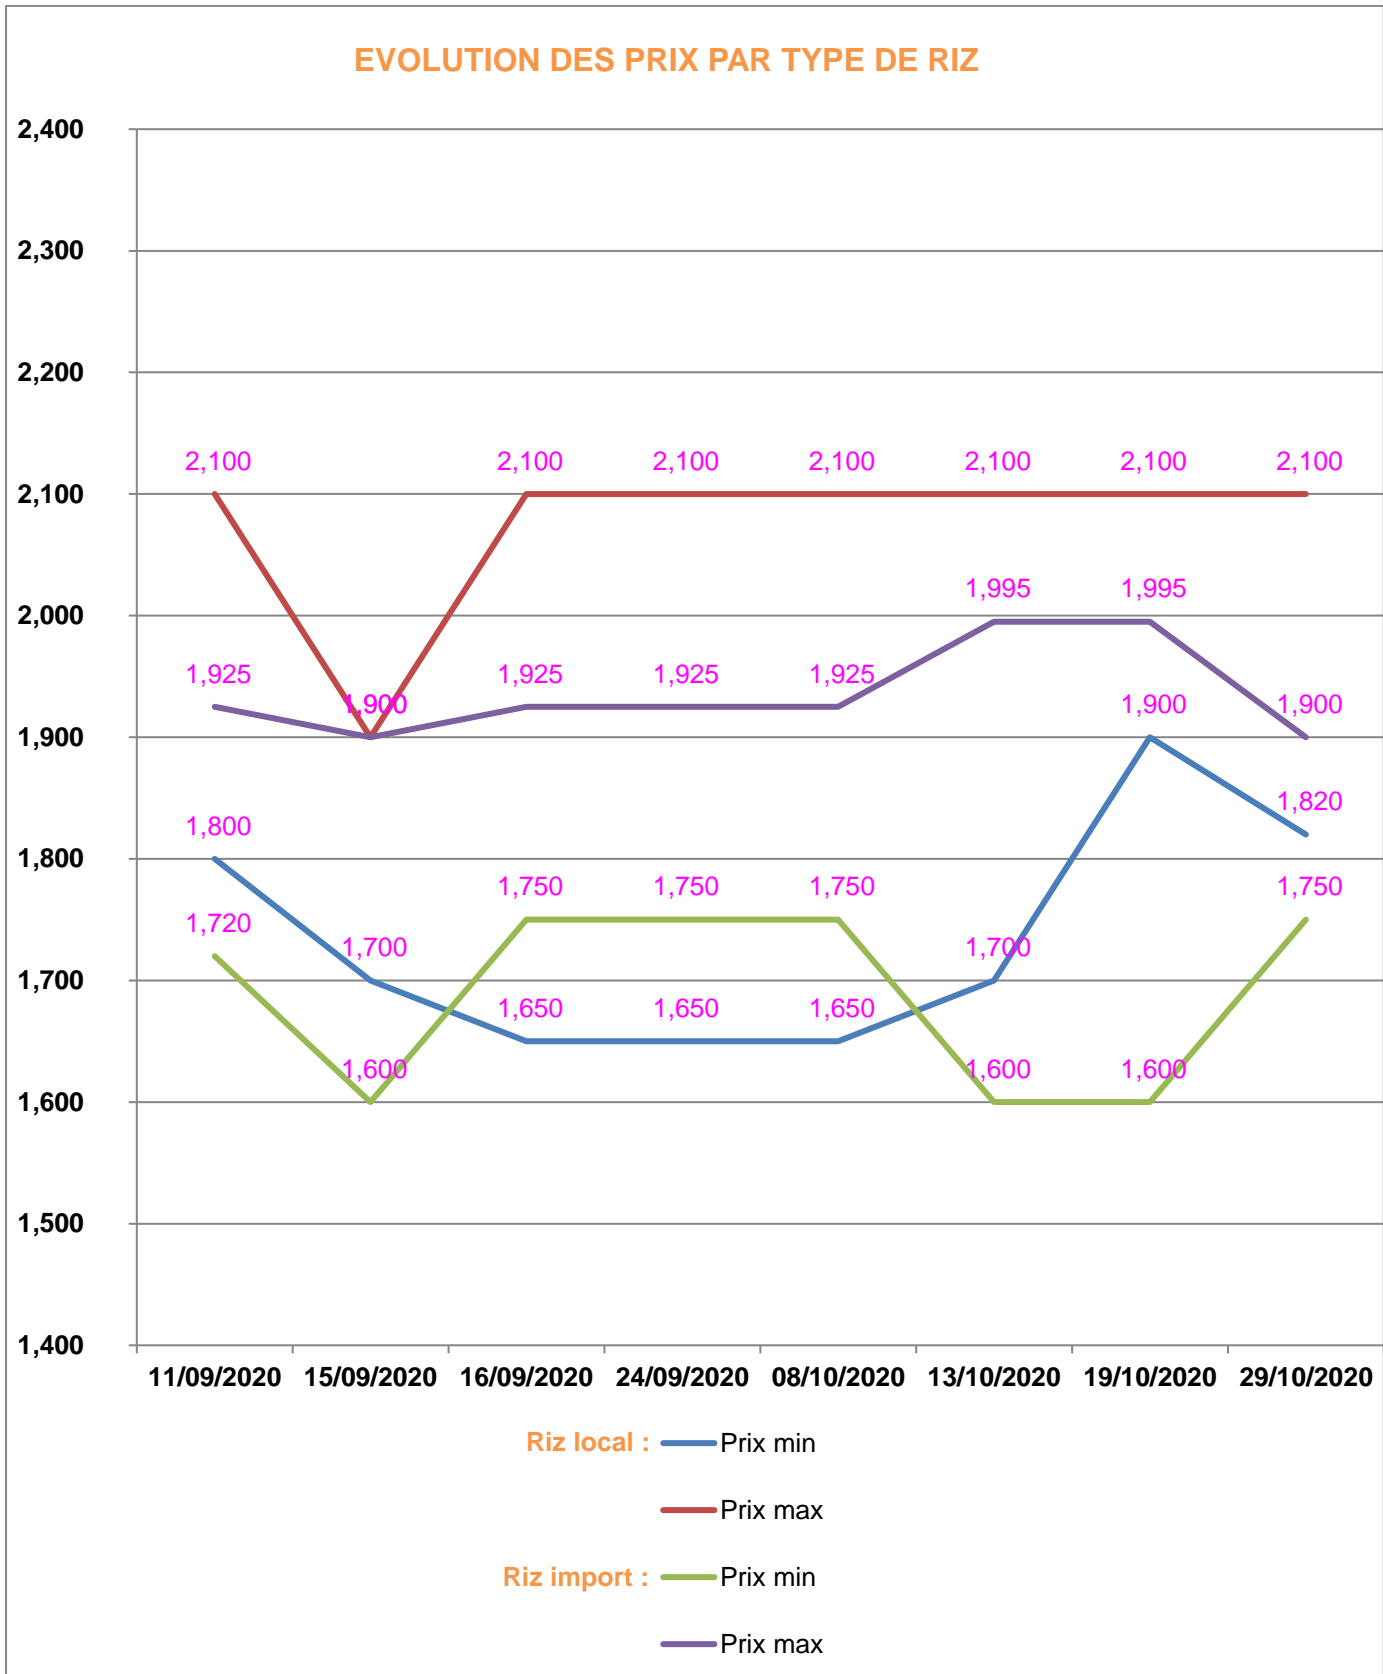

**EVOLUTION HEBDOMADAIRE DES PRIX DES PPN
 DANS LA REGION BETSIBOKA**

EVOLUTION DES PRIX DE L'HUILE ALIMENTAIRE

EVOLUTION DES PRIX DU SUCRE

EVOLUTION DES PRIX DE LA FARINE

Prix : en Ar

Riz : en Kg

Huile alimentaire : en L

Sucre : en Kg

Farine : en Kg