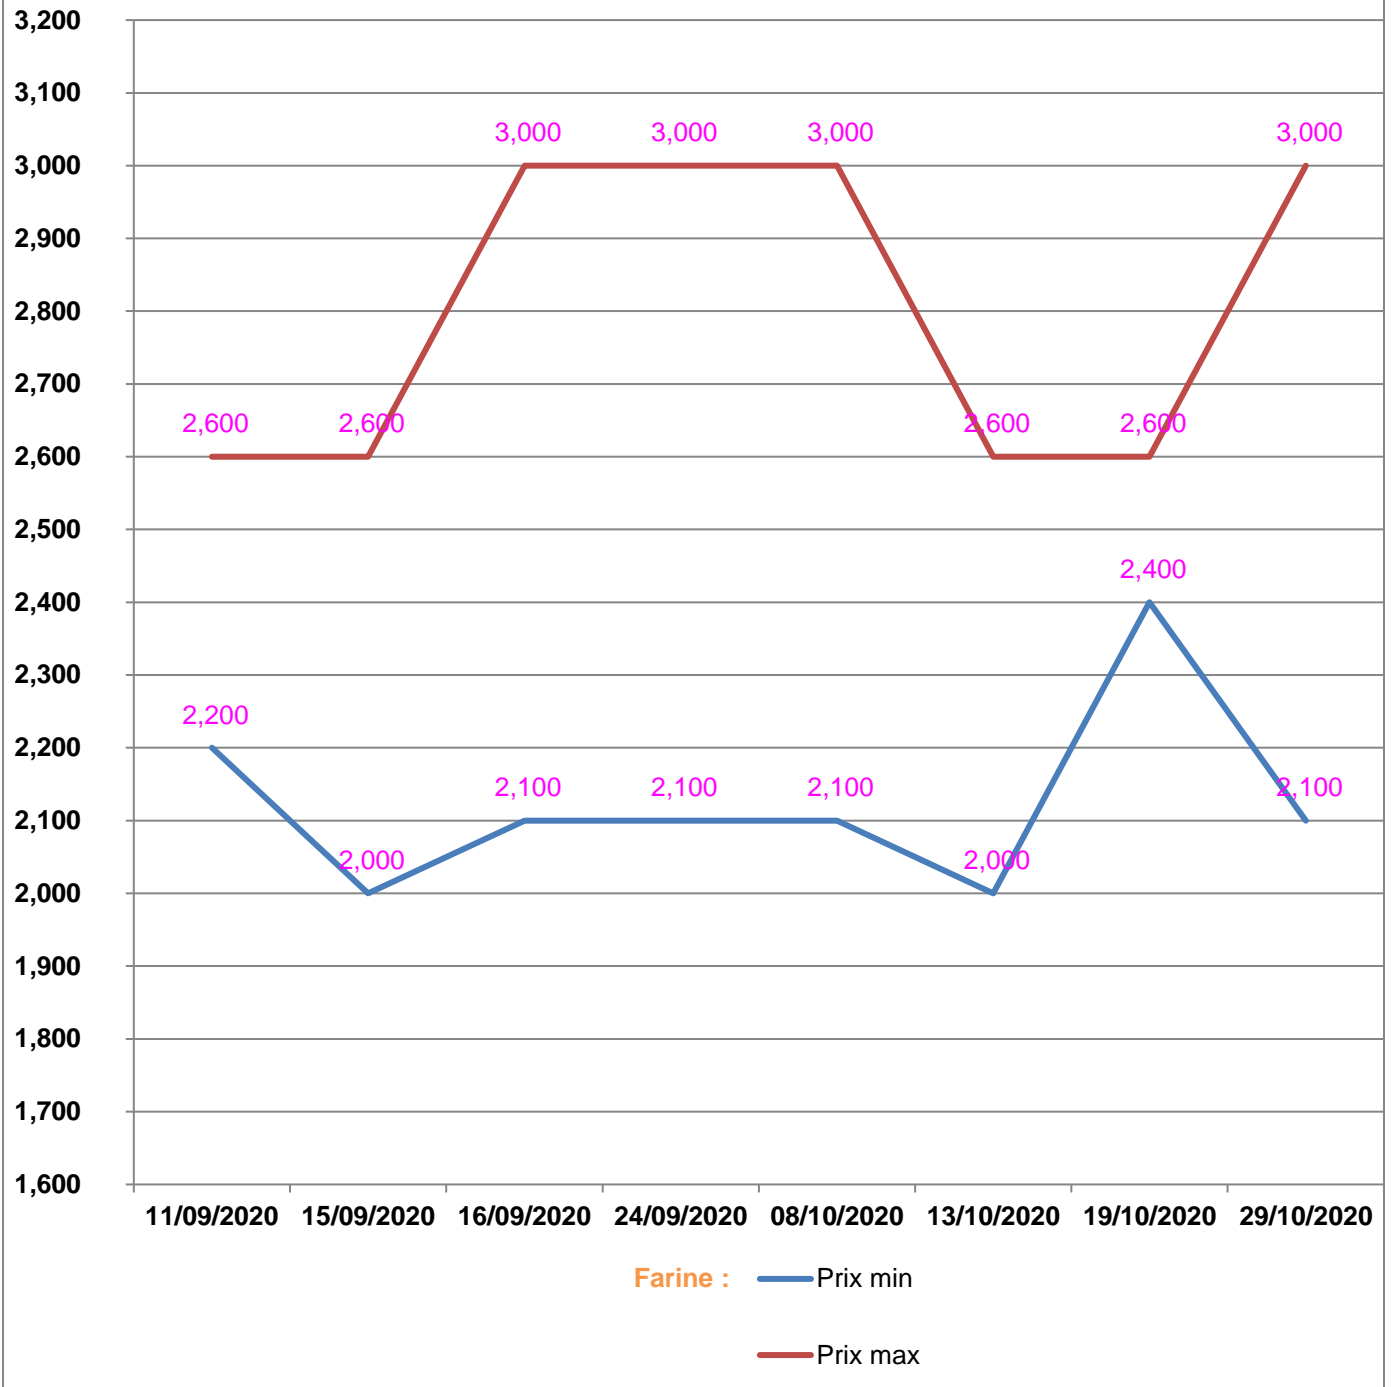

**EVOLUTION HEBDOMADAIRE DES PRIX DES PPN
 DANS LA REGION BETSIBOKA**

EVOLUTION DES PRIX DE L'HUILE ALIMENTAIRE

EVOLUTION DES PRIX DU SUCRE

EVOLUTION DES PRIX DE LA FARINE

Prix : en Ar

Riz : en Kg

Huile alimentaire : en L

Sucre : en Kg

Farine : en Kg