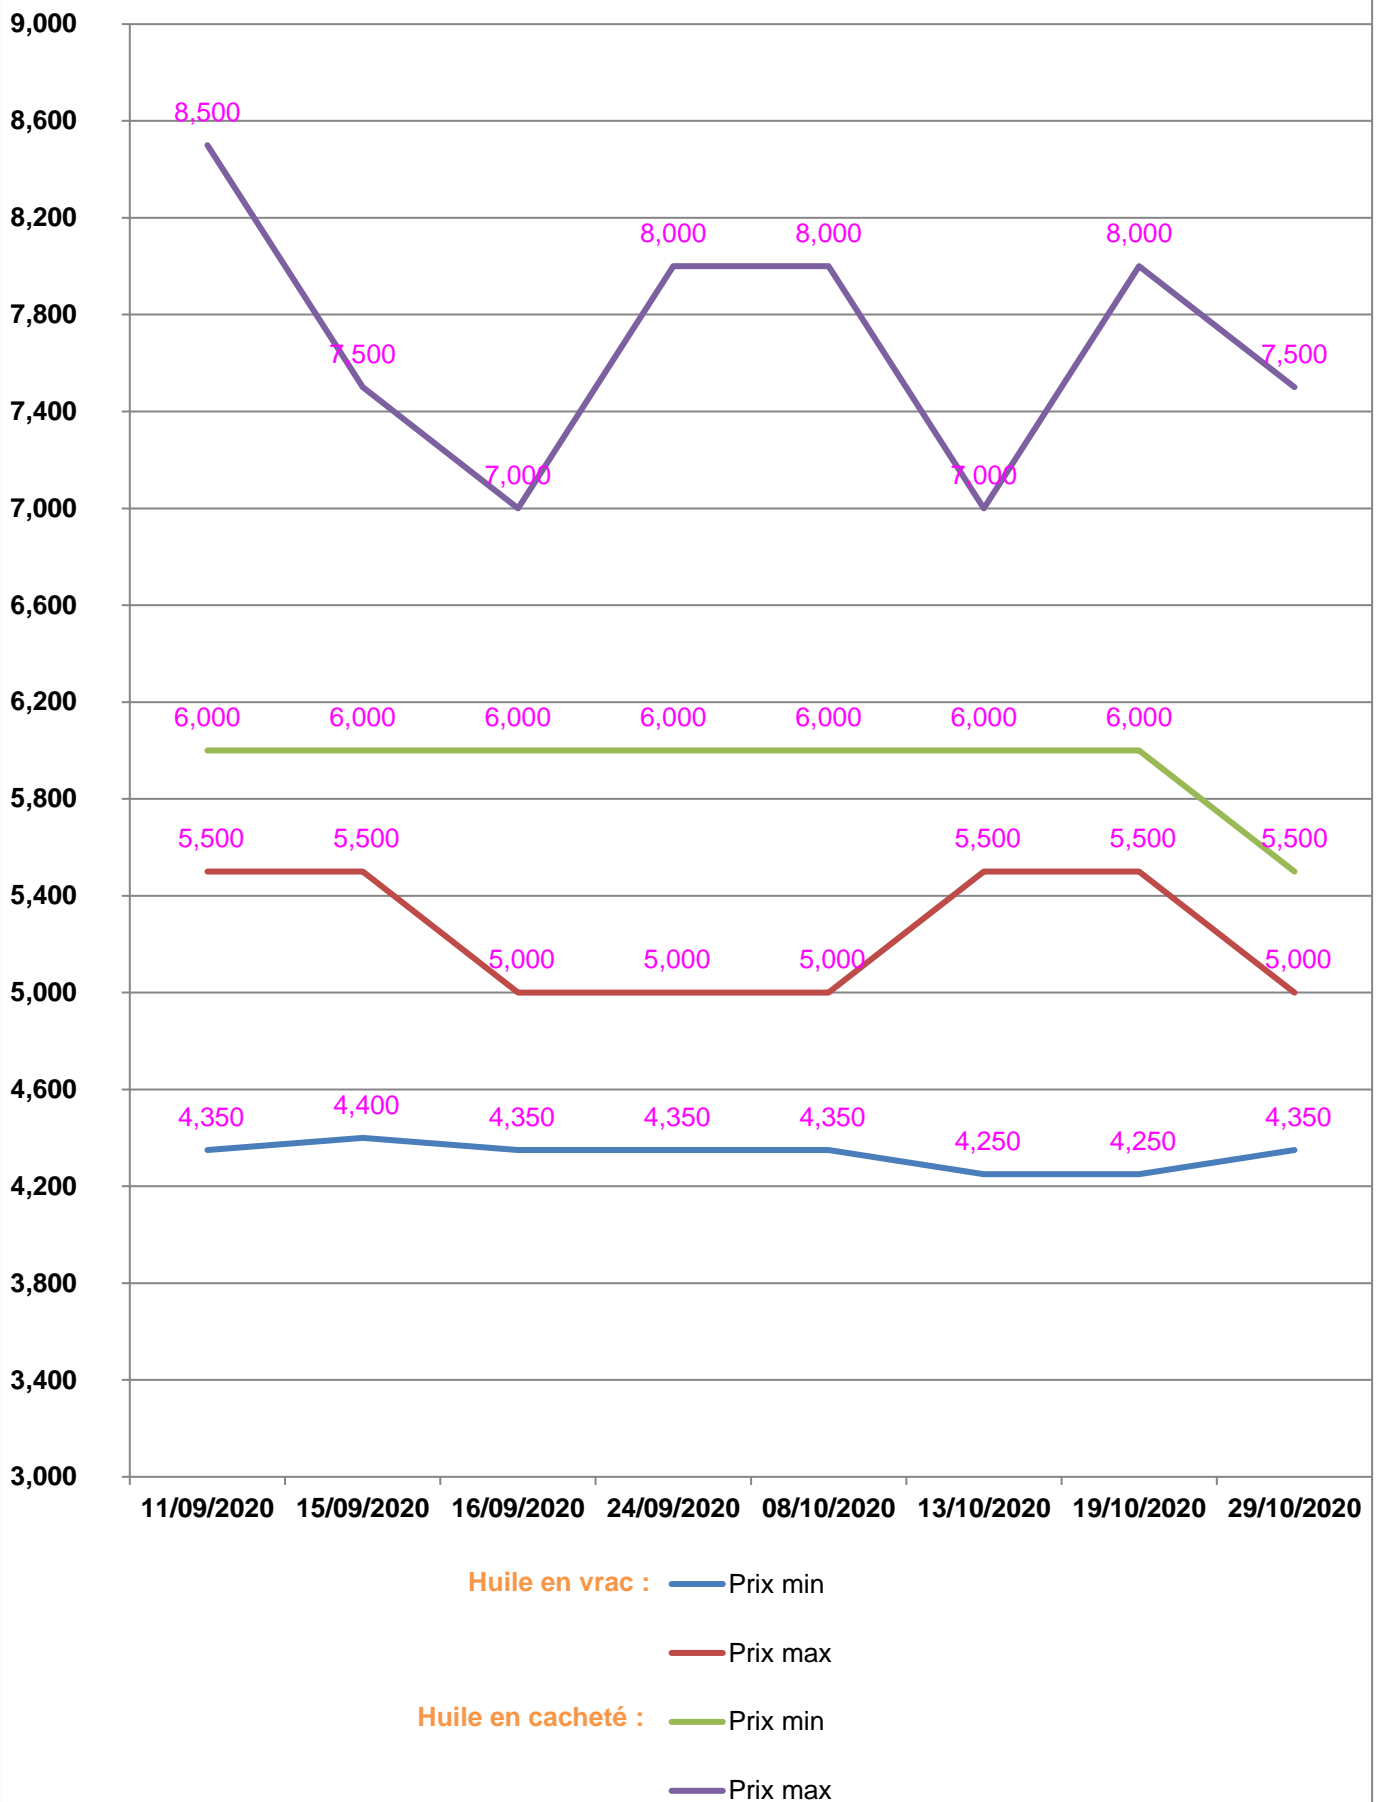

**EVOLUTION HEBDOMADAIRE DES PRIX DES PPN
 DANS LA REGION BETSIBOKA**

EVOLUTION DES PRIX DE L'HUILE ALIMENTAIRE

EVOLUTION DES PRIX DU SUCRE

EVOLUTION DES PRIX DE LA FARINE

Prix : en Ar

Riz : en Kg

Huile alimentaire : en L

Sucre : en Kg

Farine : en Kg