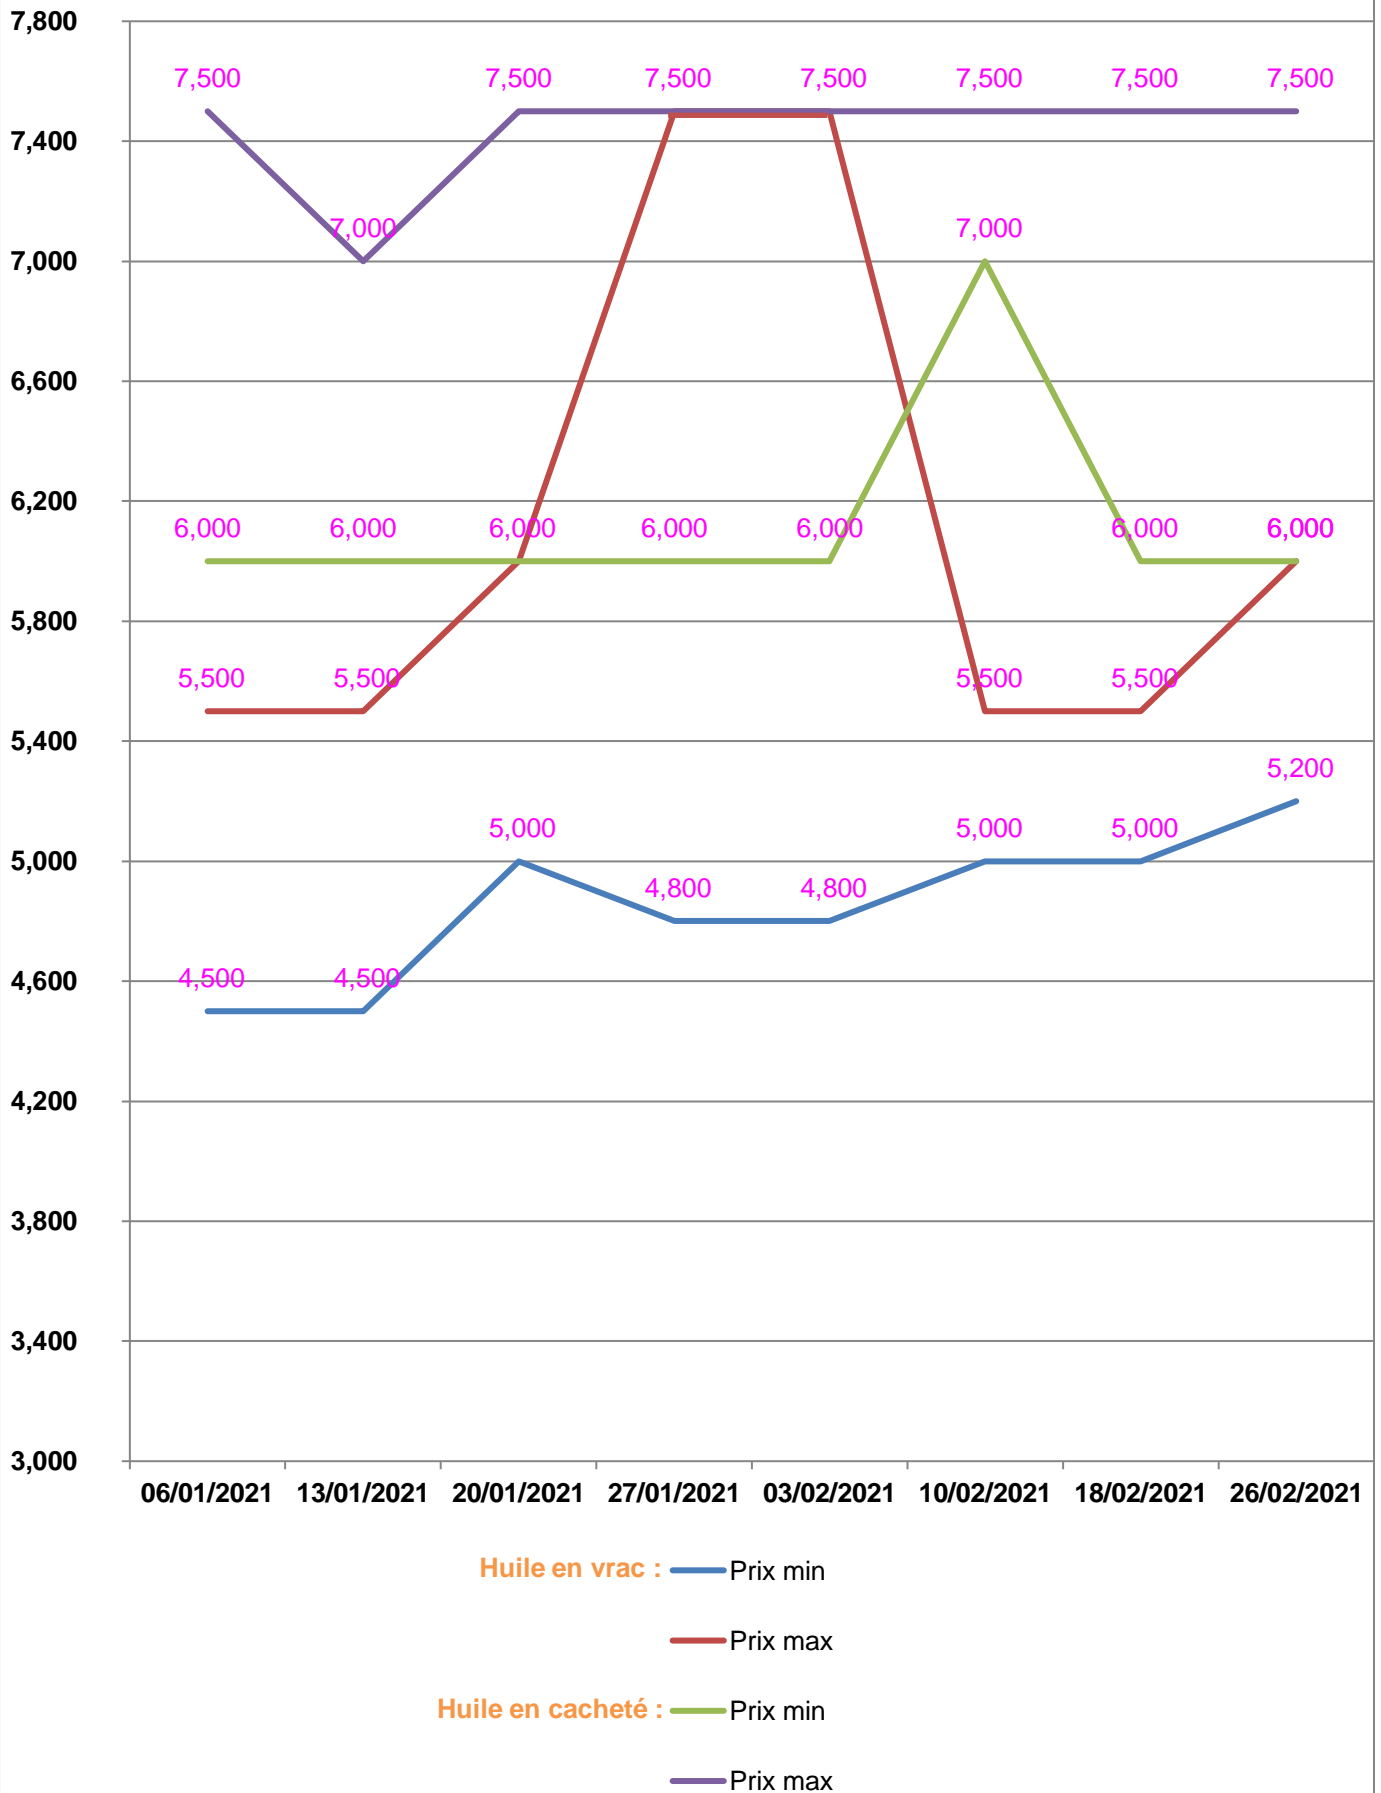

**EVOLUTION HEBDOMADAIRE DES PRIX DES PPN
 DANS LA REGION BETSIBOKA**

EVOLUTION DES PRIX DE L'HUILE ALIMENTAIRE

EVOLUTION DES PRIX DU SUCRE

EVOLUTION DES PRIX DE LA FARINE

Prix : en Ar

Riz : en Kg

Huile alimentaire : en L

Sucre : en Kg

Farine : en Kg