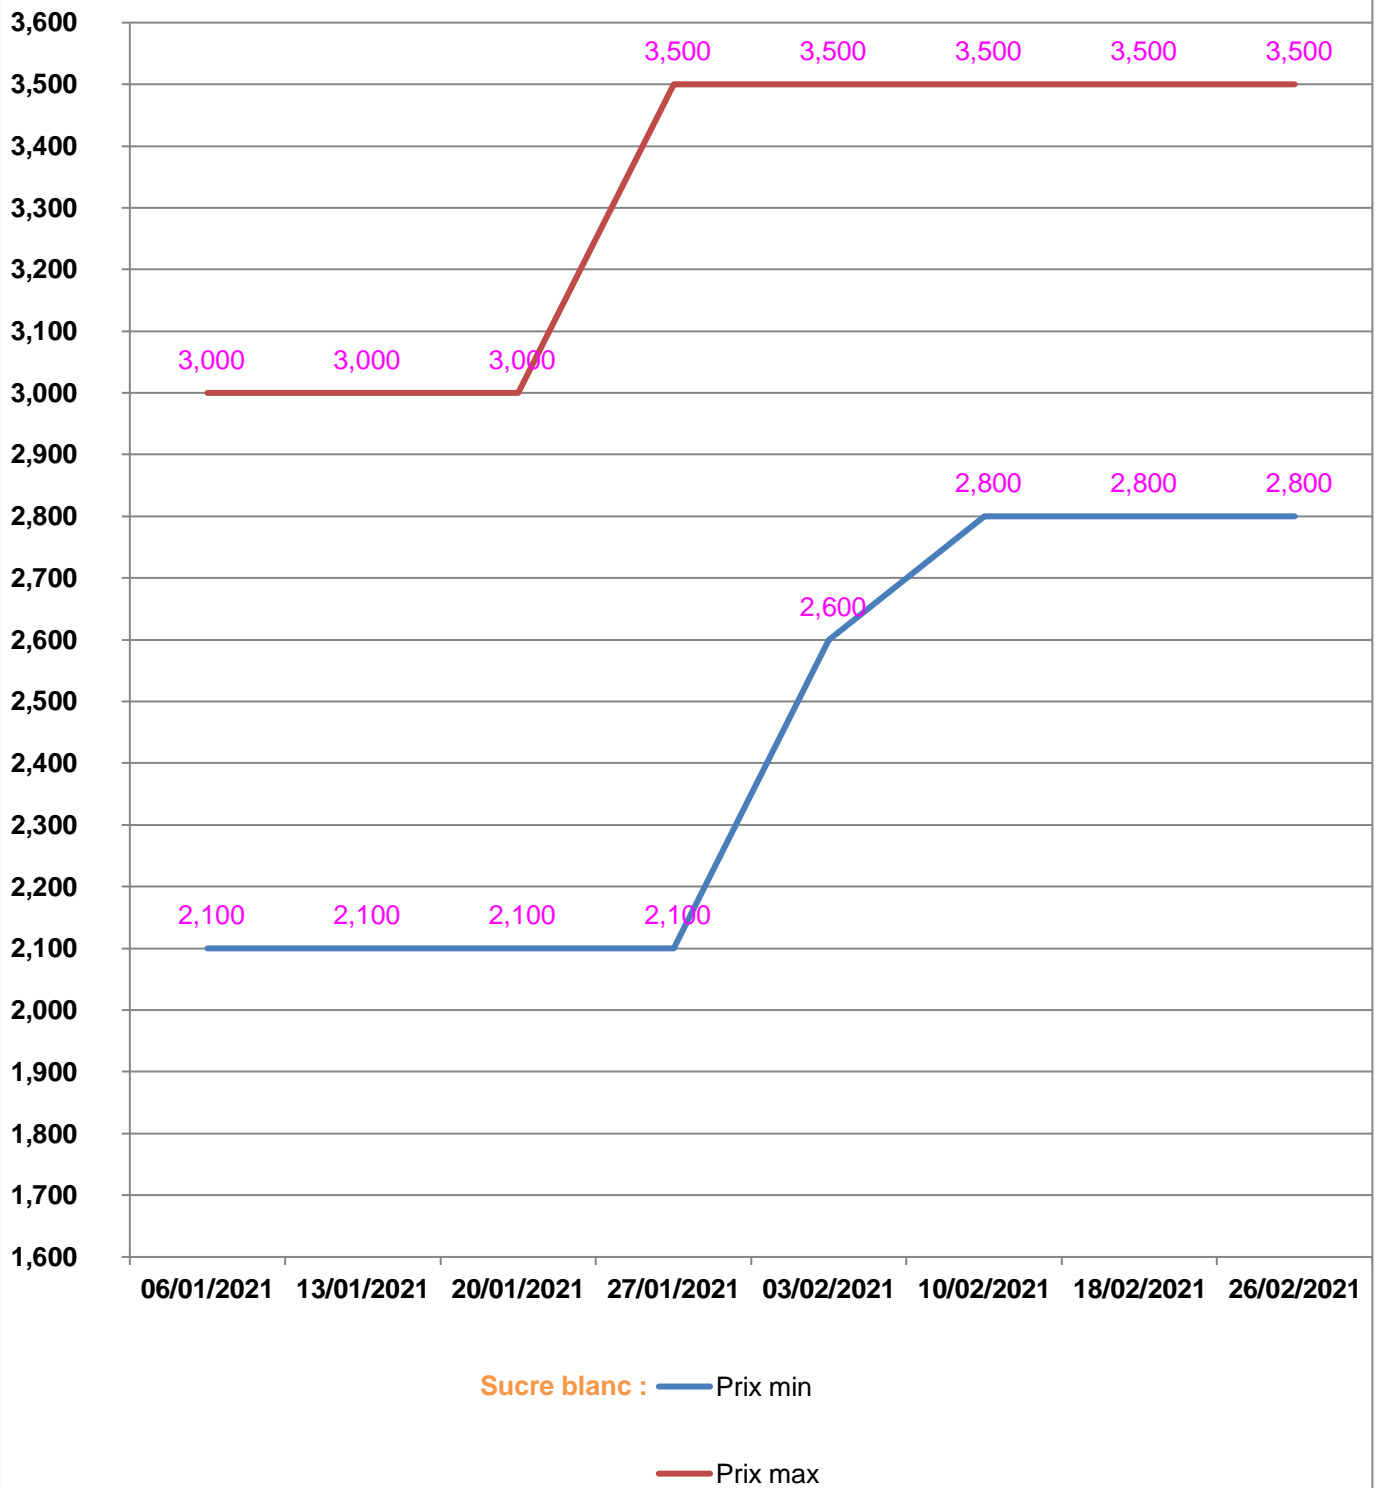

**EVOLUTION HEBDOMADAIRE DES PRIX DES PPN
 DANS LA REGION BETSIBOKA**

EVOLUTION DES PRIX DE L'HUILE ALIMENTAIRE

EVOLUTION DES PRIX DU SUCRE

EVOLUTION DES PRIX DE LA FARINE

Prix : en Ar

Riz : en Kg

Huile alimentaire : en L

Sucre : en Kg

Farine : en Kg