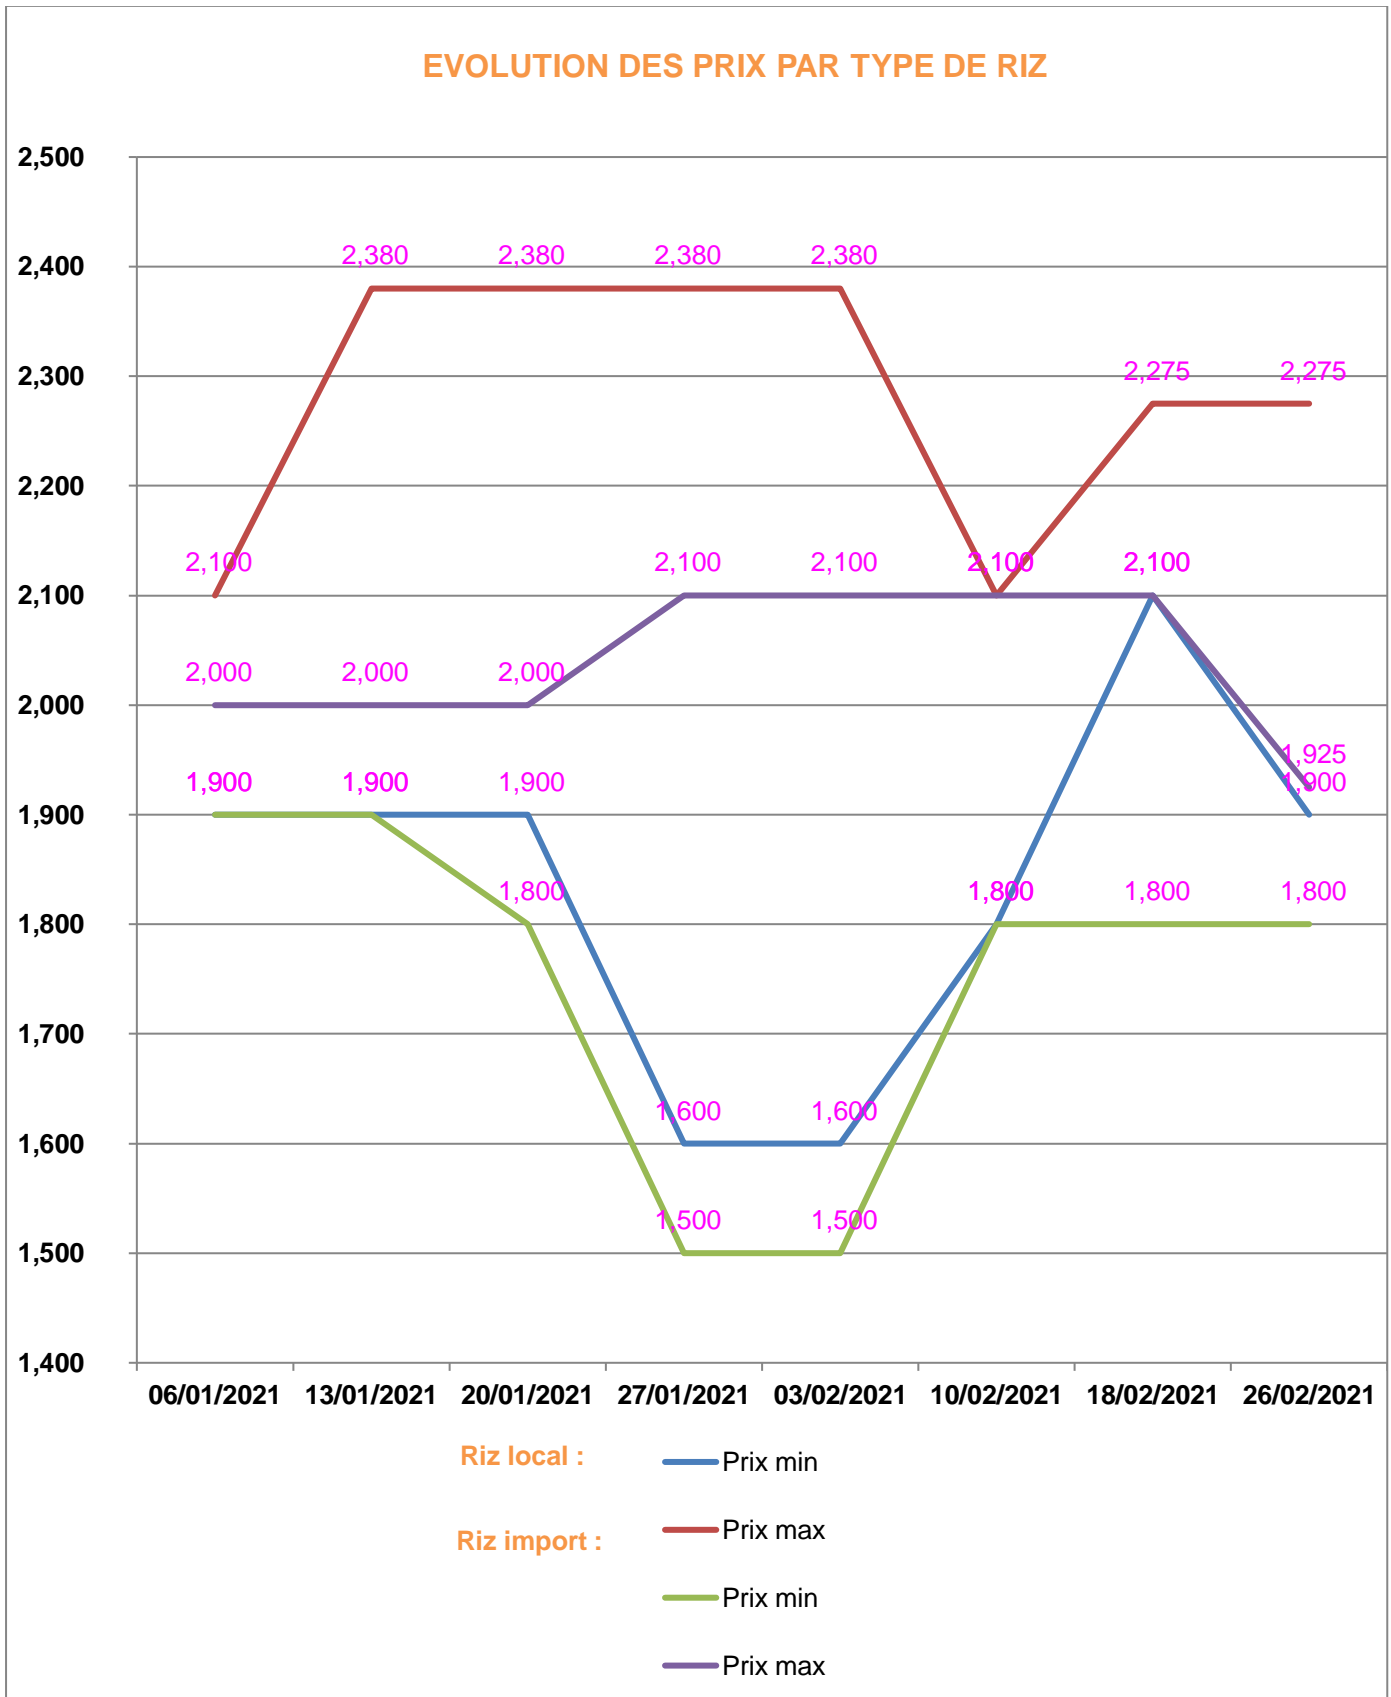

**EVOLUTION HEBDOMADAIRE DES PRIX DES PPN
 DANS LA REGION BETSIBOKA**

EVOLUTION DES PRIX DE L'HUILE ALIMENTAIRE

EVOLUTION DES PRIX DU SUCRE

EVOLUTION DES PRIX DE LA FARINE

Prix : en Ar

Riz : en Kg

Huile alimentaire : en L

Sucre : en Kg

Farine : en Kg