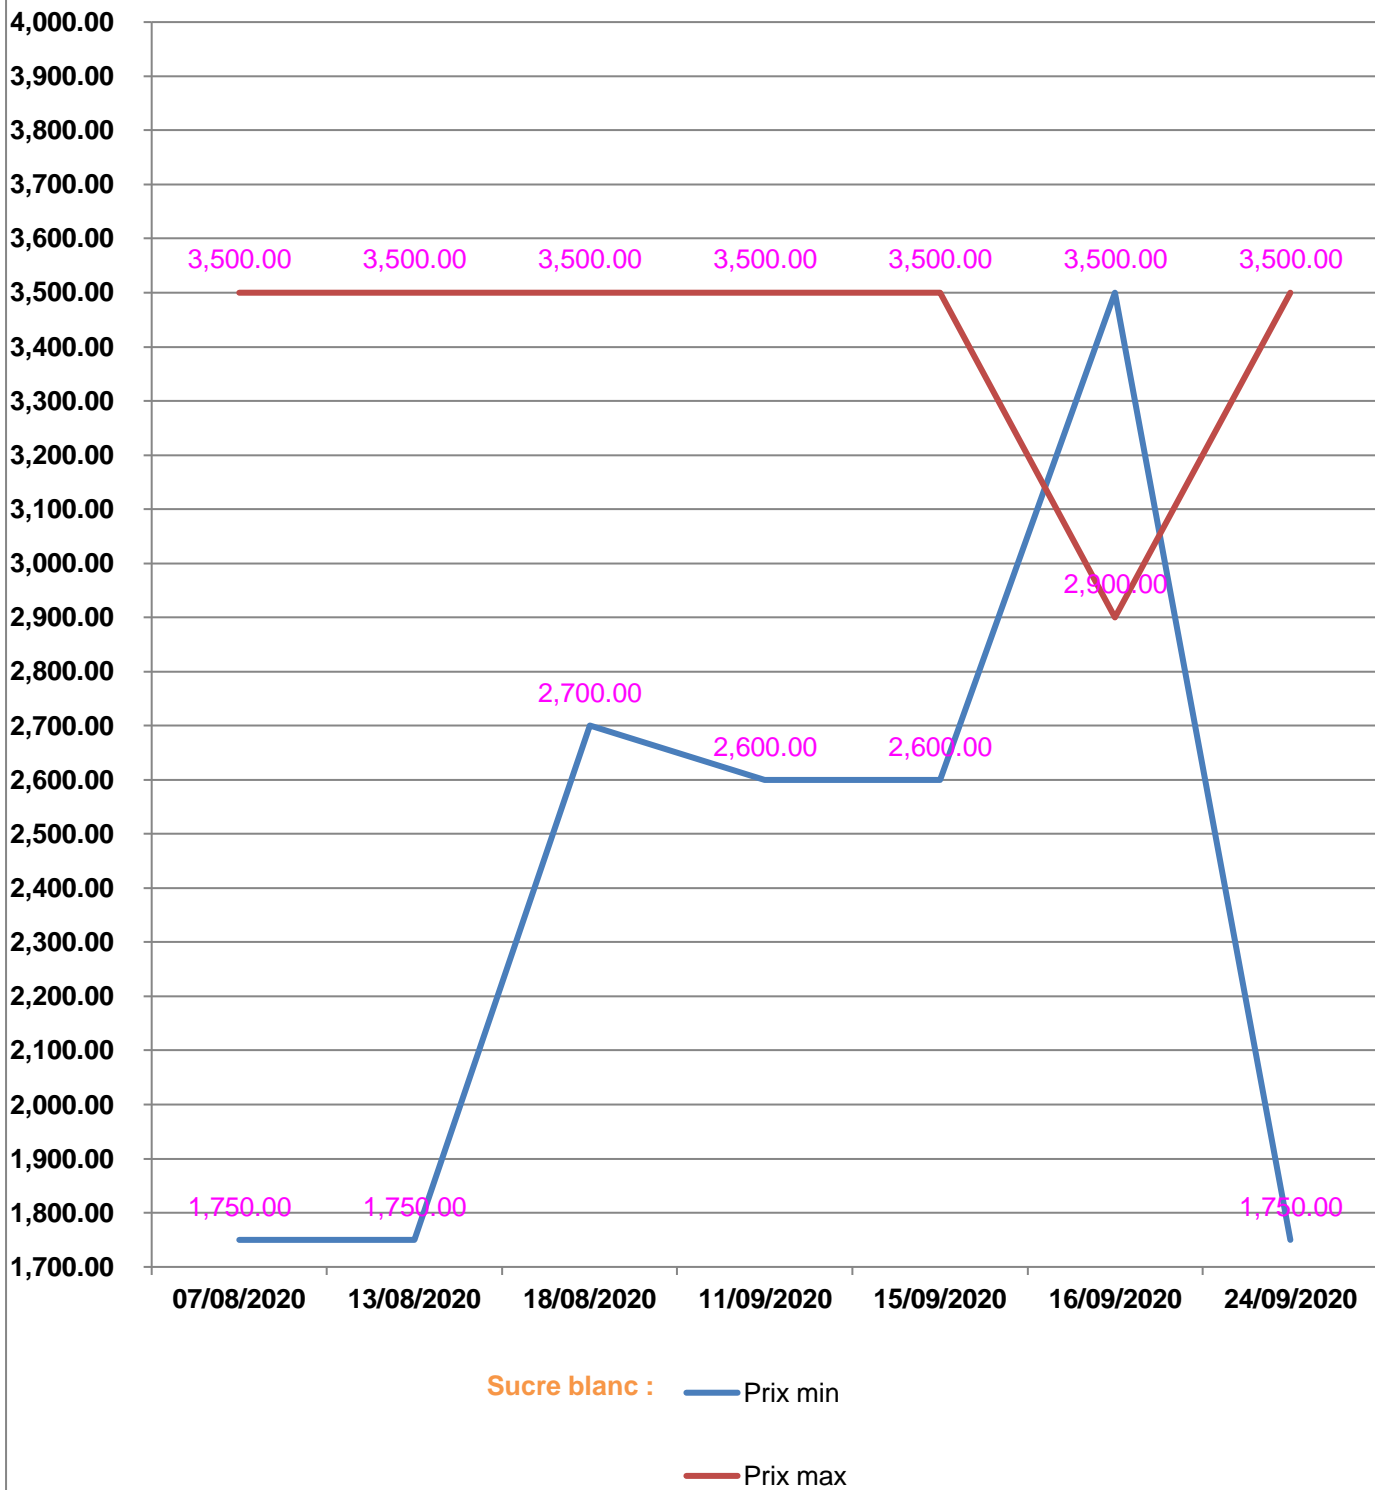

**EVOLUTION HEBDOMADAIRE DES PRIX DES PPN  
 DANS LA REGION BETSIBOKA**

## EVOLUTION DES PRIX DE L'HUILE ALIMENTAIRE

### EVOLUTION DES PRIX DU SUCRE

## EVOLUTION DES PRIX DE LA FARINE

**Prix** : en Ar

**Riz** : en Kg

**Huile alimentaire** : en L

**Sucre** : en Kg

**Farine** : en Kg