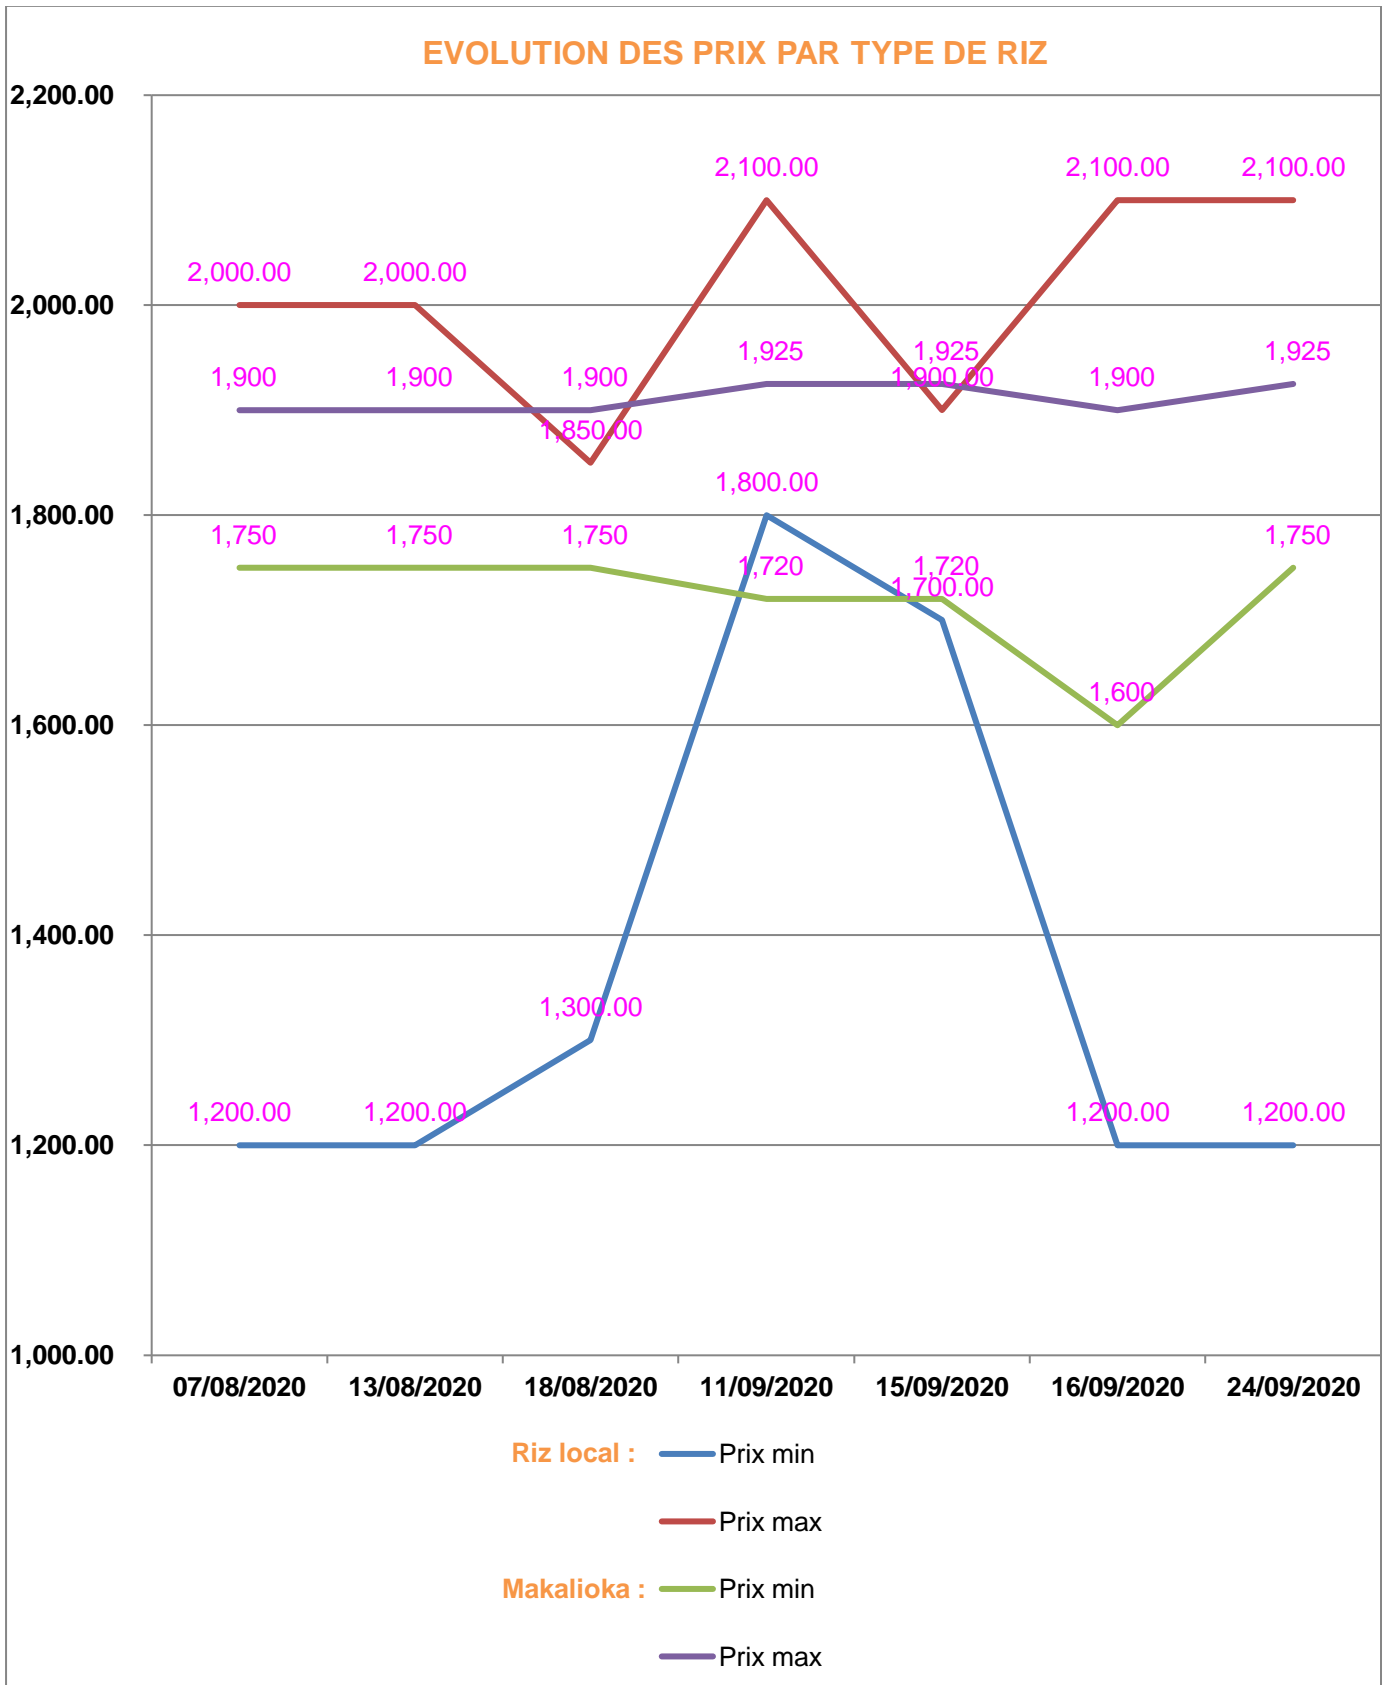

**EVOLUTION HEBDOMADAIRE DES PRIX DES PPN  
 DANS LA REGION BETSIBOKA**

## EVOLUTION DES PRIX DE L'HUILE ALIMENTAIRE

### EVOLUTION DES PRIX DU SUCRE

## EVOLUTION DES PRIX DE LA FARINE

**Prix** : en Ar

**Riz** : en Kg

**Huile alimentaire** : en L

**Sucre** : en Kg

**Farine** : en Kg