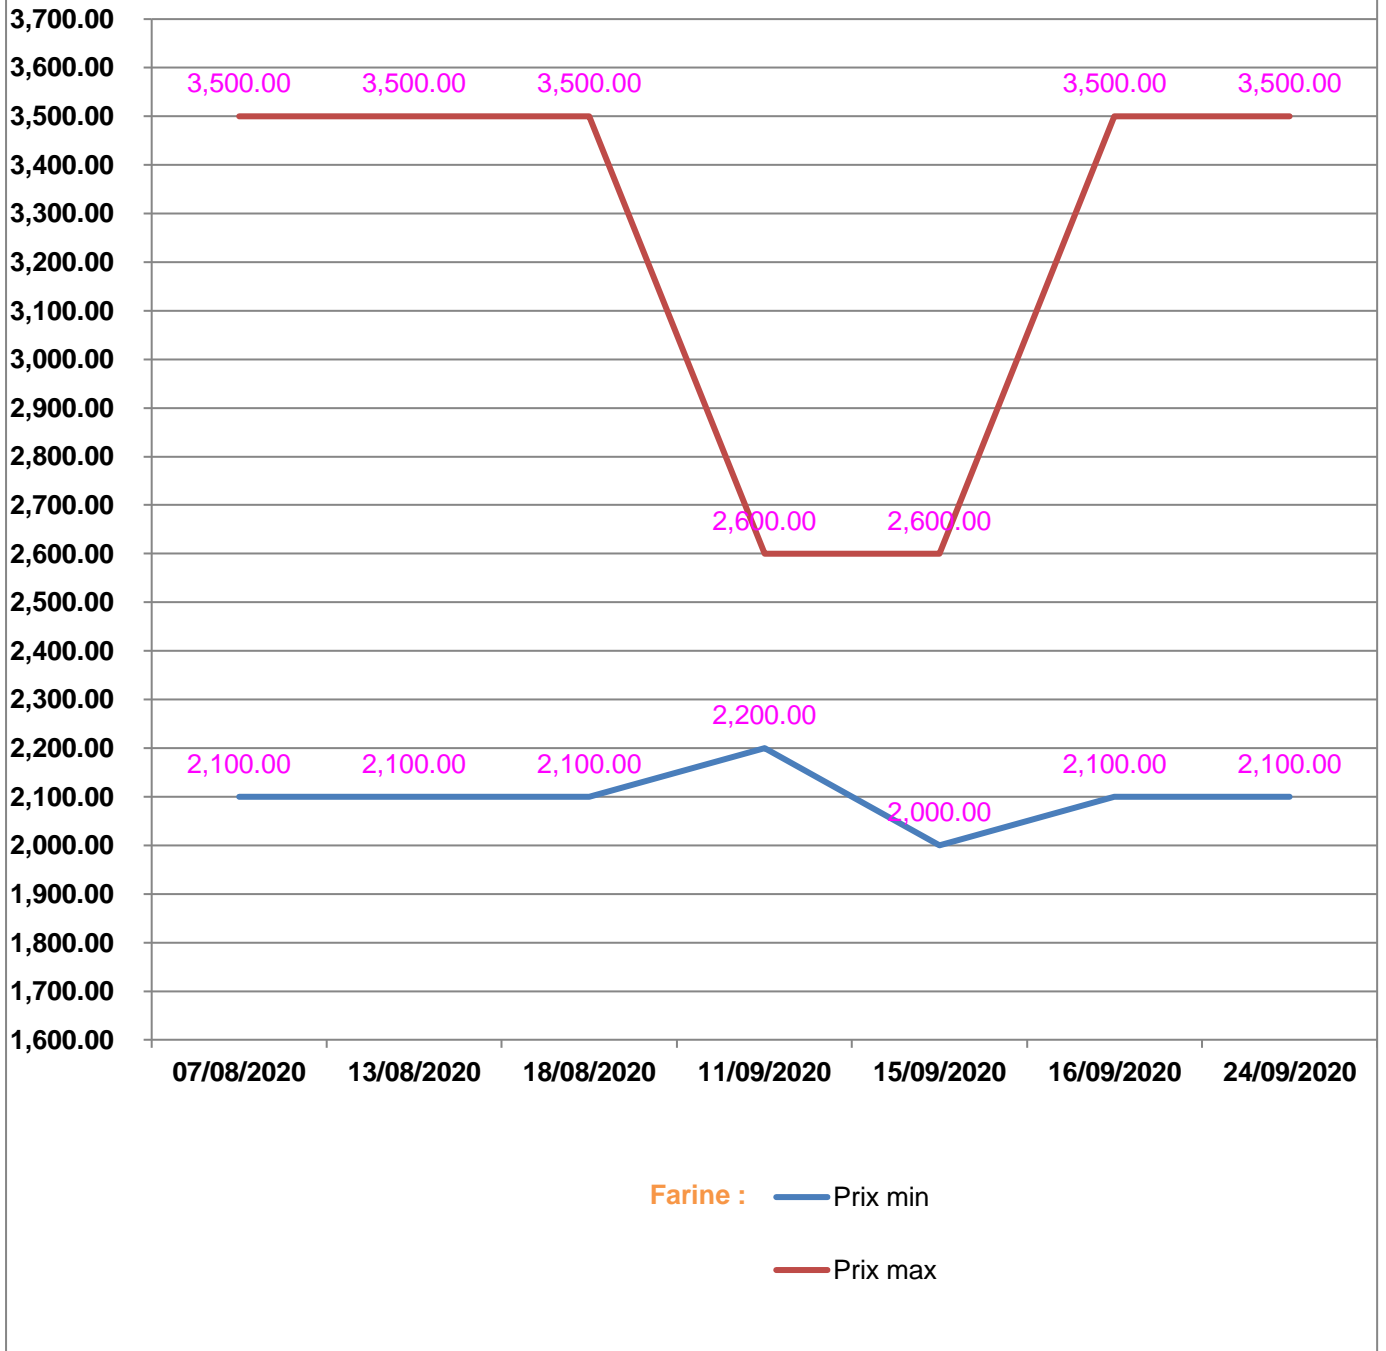

**EVOLUTION HEBDOMADAIRE DES PRIX DES PPN  
 DANS LA REGION BETSIBOKA**

## EVOLUTION DES PRIX DE L'HUILE ALIMENTAIRE

### EVOLUTION DES PRIX DU SUCRE

## EVOLUTION DES PRIX DE LA FARINE

**Prix** : en Ar

**Riz** : en Kg

**Huile alimentaire** : en L

**Sucre** : en Kg

**Farine** : en Kg