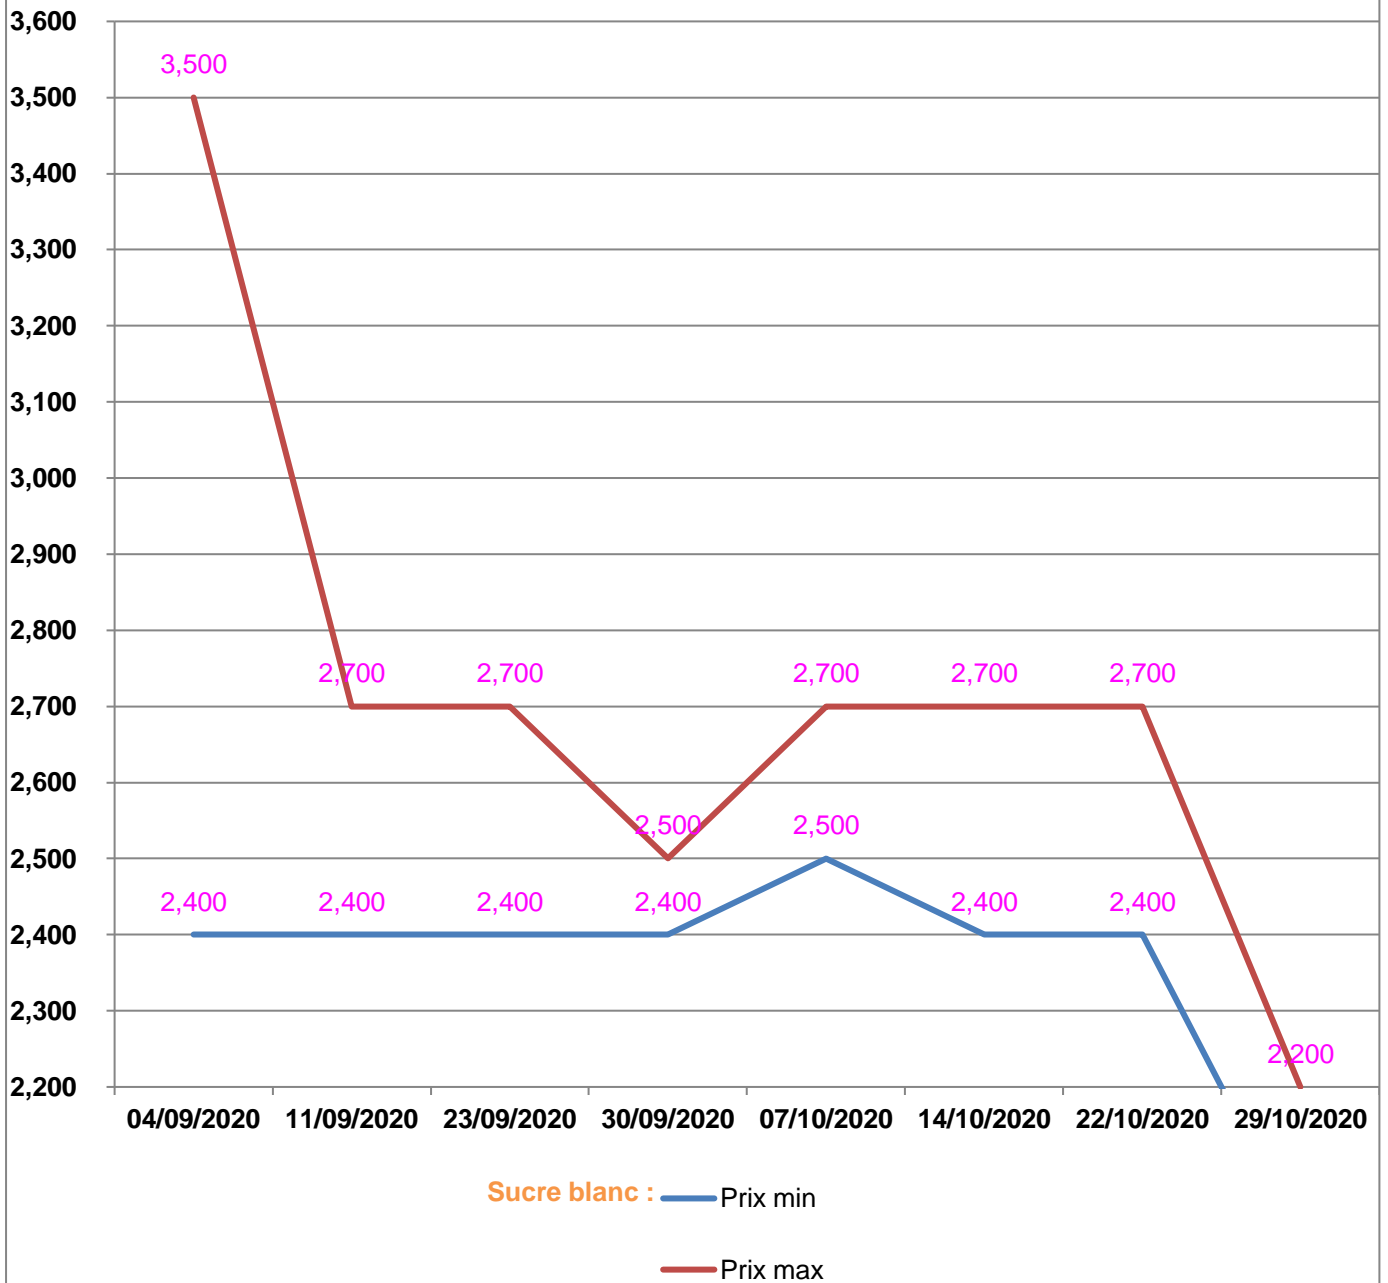

**EVOLUTION HEBDOMADAIRE DES PRIX DES PPN
 DANS LA REGION BOENY**

EVOLUTION DES PRIX DE L'HUILE ALIMENTAIRE

EVOLUTION DES PRIX DU SUCRE

EVOLUTION DES PRIX DE LA FARINE

Prix : en Ar

Riz : en Kg

Huile alimentaire : en L

Sucre : en Kg

Farine : en Kg