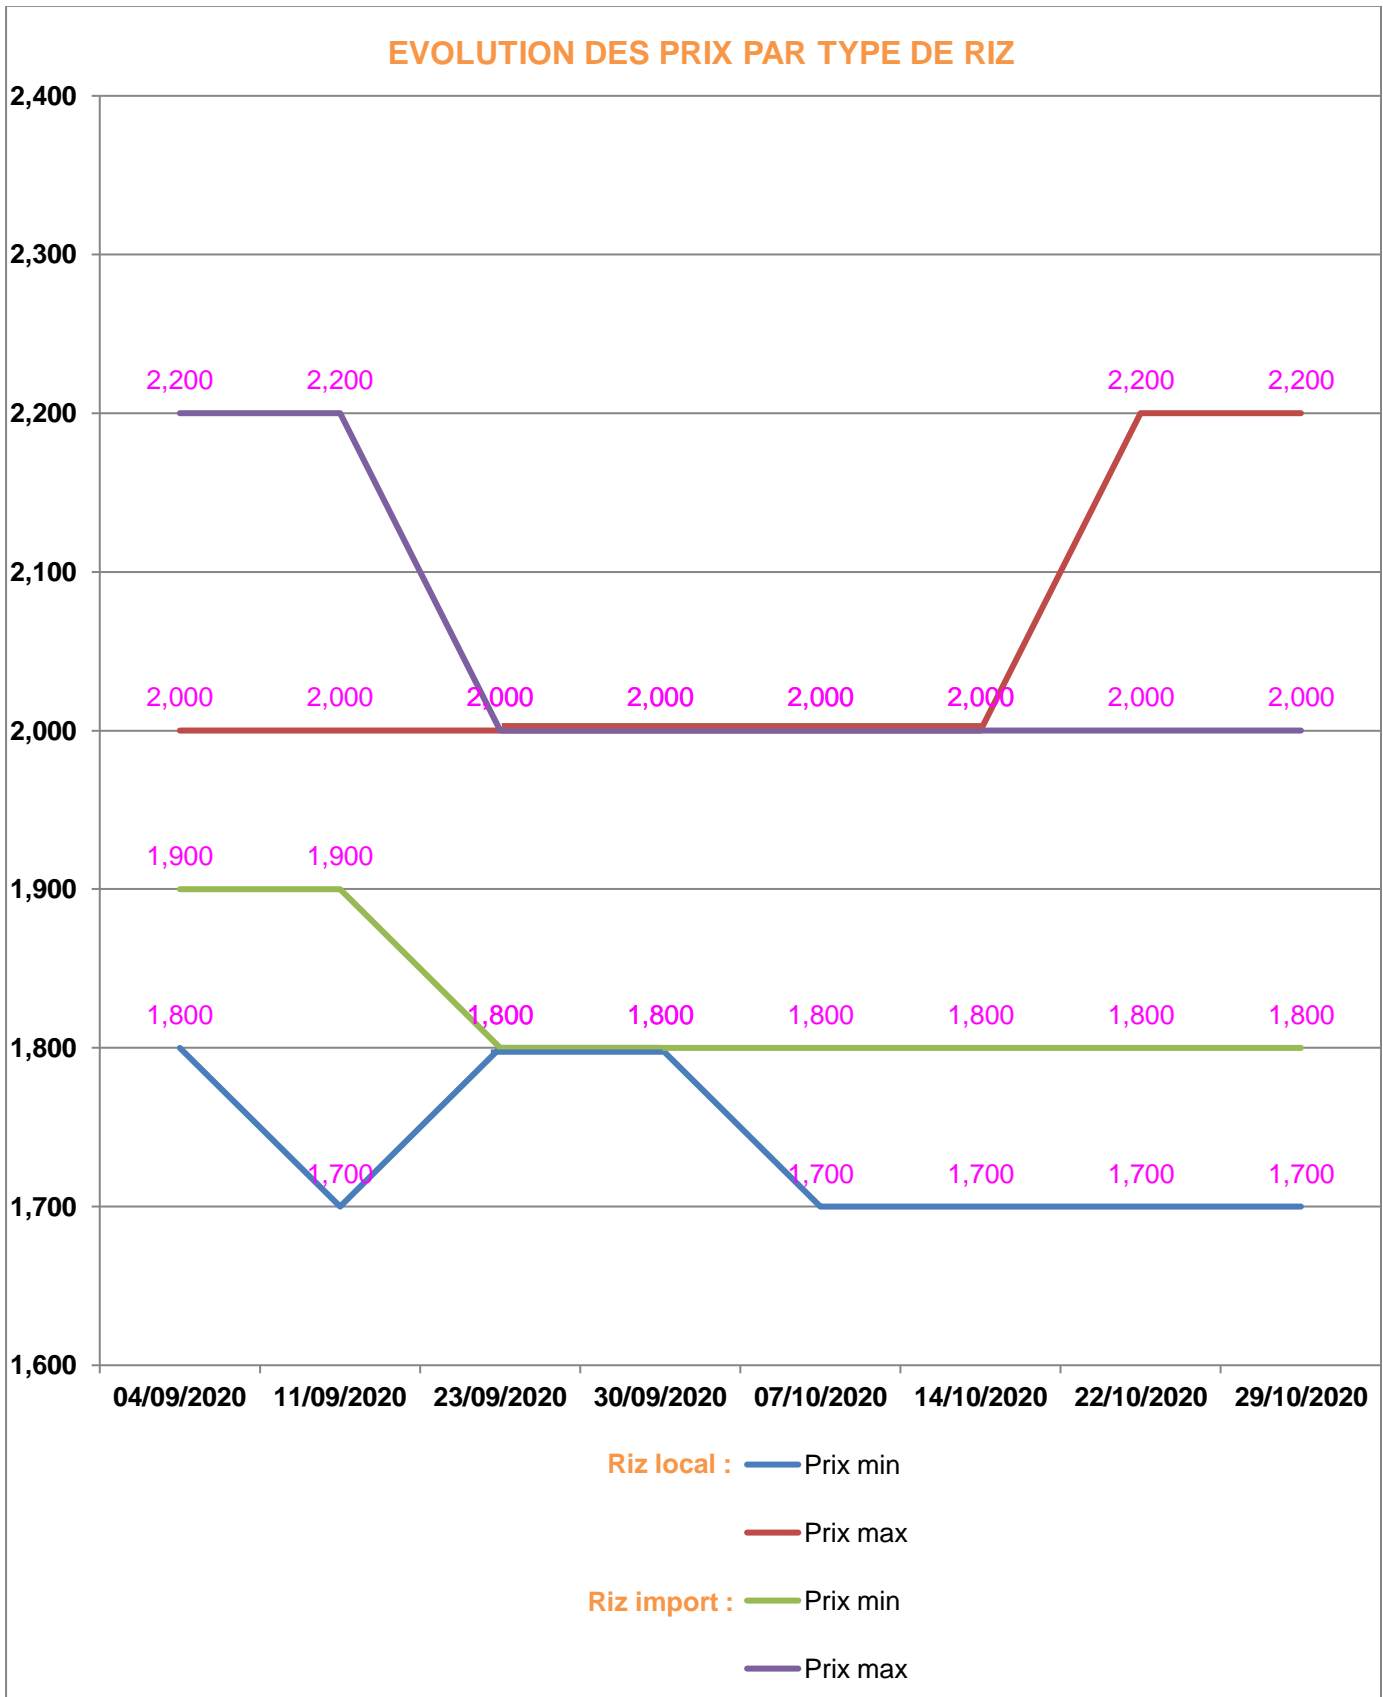

**EVOLUTION HEBDOMADAIRE DES PRIX DES PPN
 DANS LA REGION BOENY**

EVOLUTION DES PRIX DE L'HUILE ALIMENTAIRE

EVOLUTION DES PRIX DU SUCRE

EVOLUTION DES PRIX DE LA FARINE

Prix : en Ar

Riz : en Kg

Huile alimentaire : en L

Sucre : en Kg

Farine : en Kg