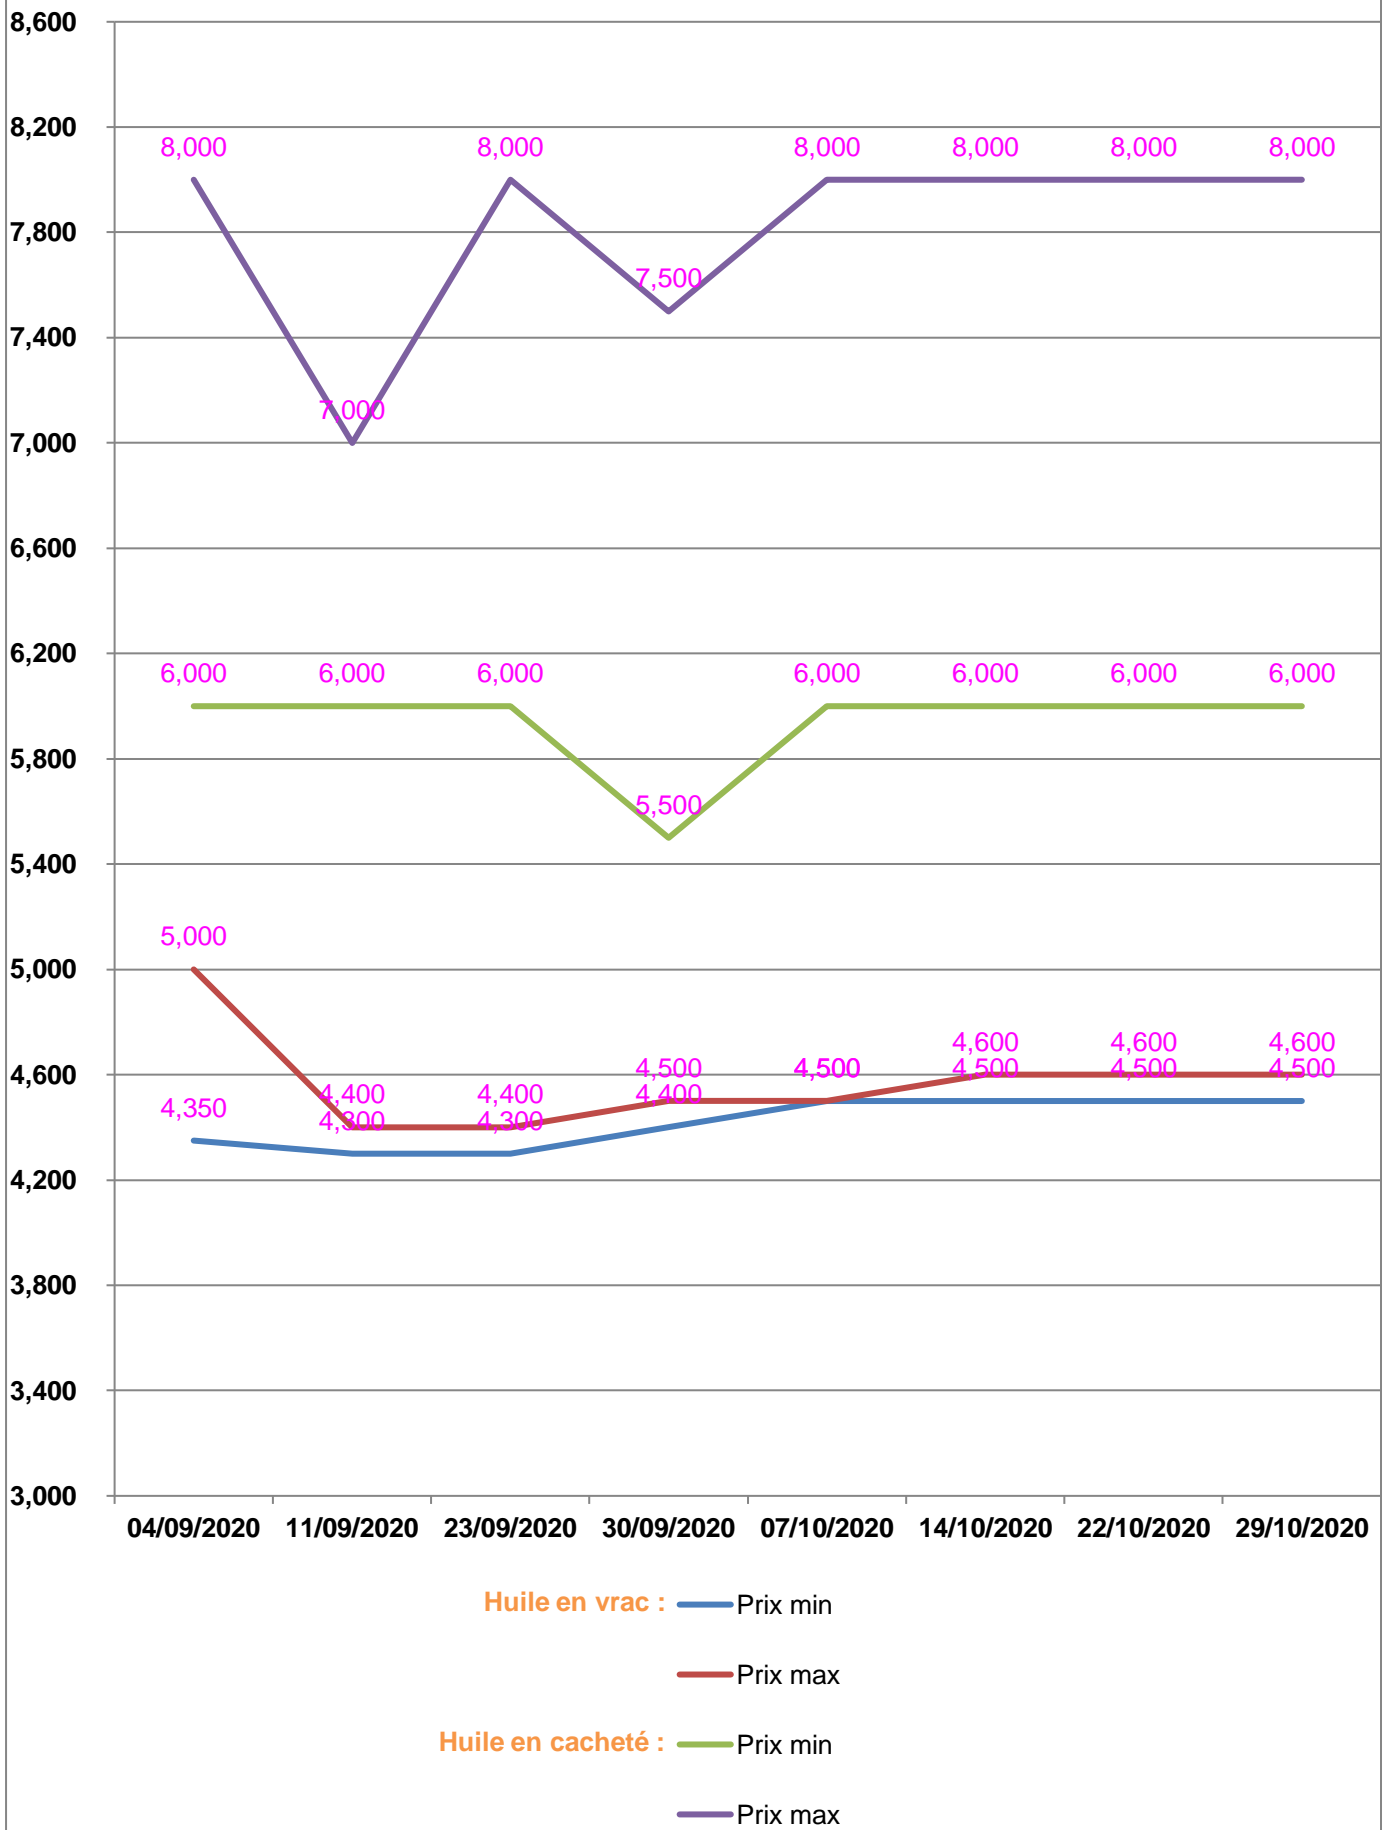

**EVOLUTION HEBDOMADAIRE DES PRIX DES PPN
 DANS LA REGION BOENY**

EVOLUTION DES PRIX DE L'HUILE ALIMENTAIRE

EVOLUTION DES PRIX DU SUCRE

EVOLUTION DES PRIX DE LA FARINE

Prix : en Ar

Riz : en Kg

Huile alimentaire : en L

Sucre : en Kg

Farine : en Kg