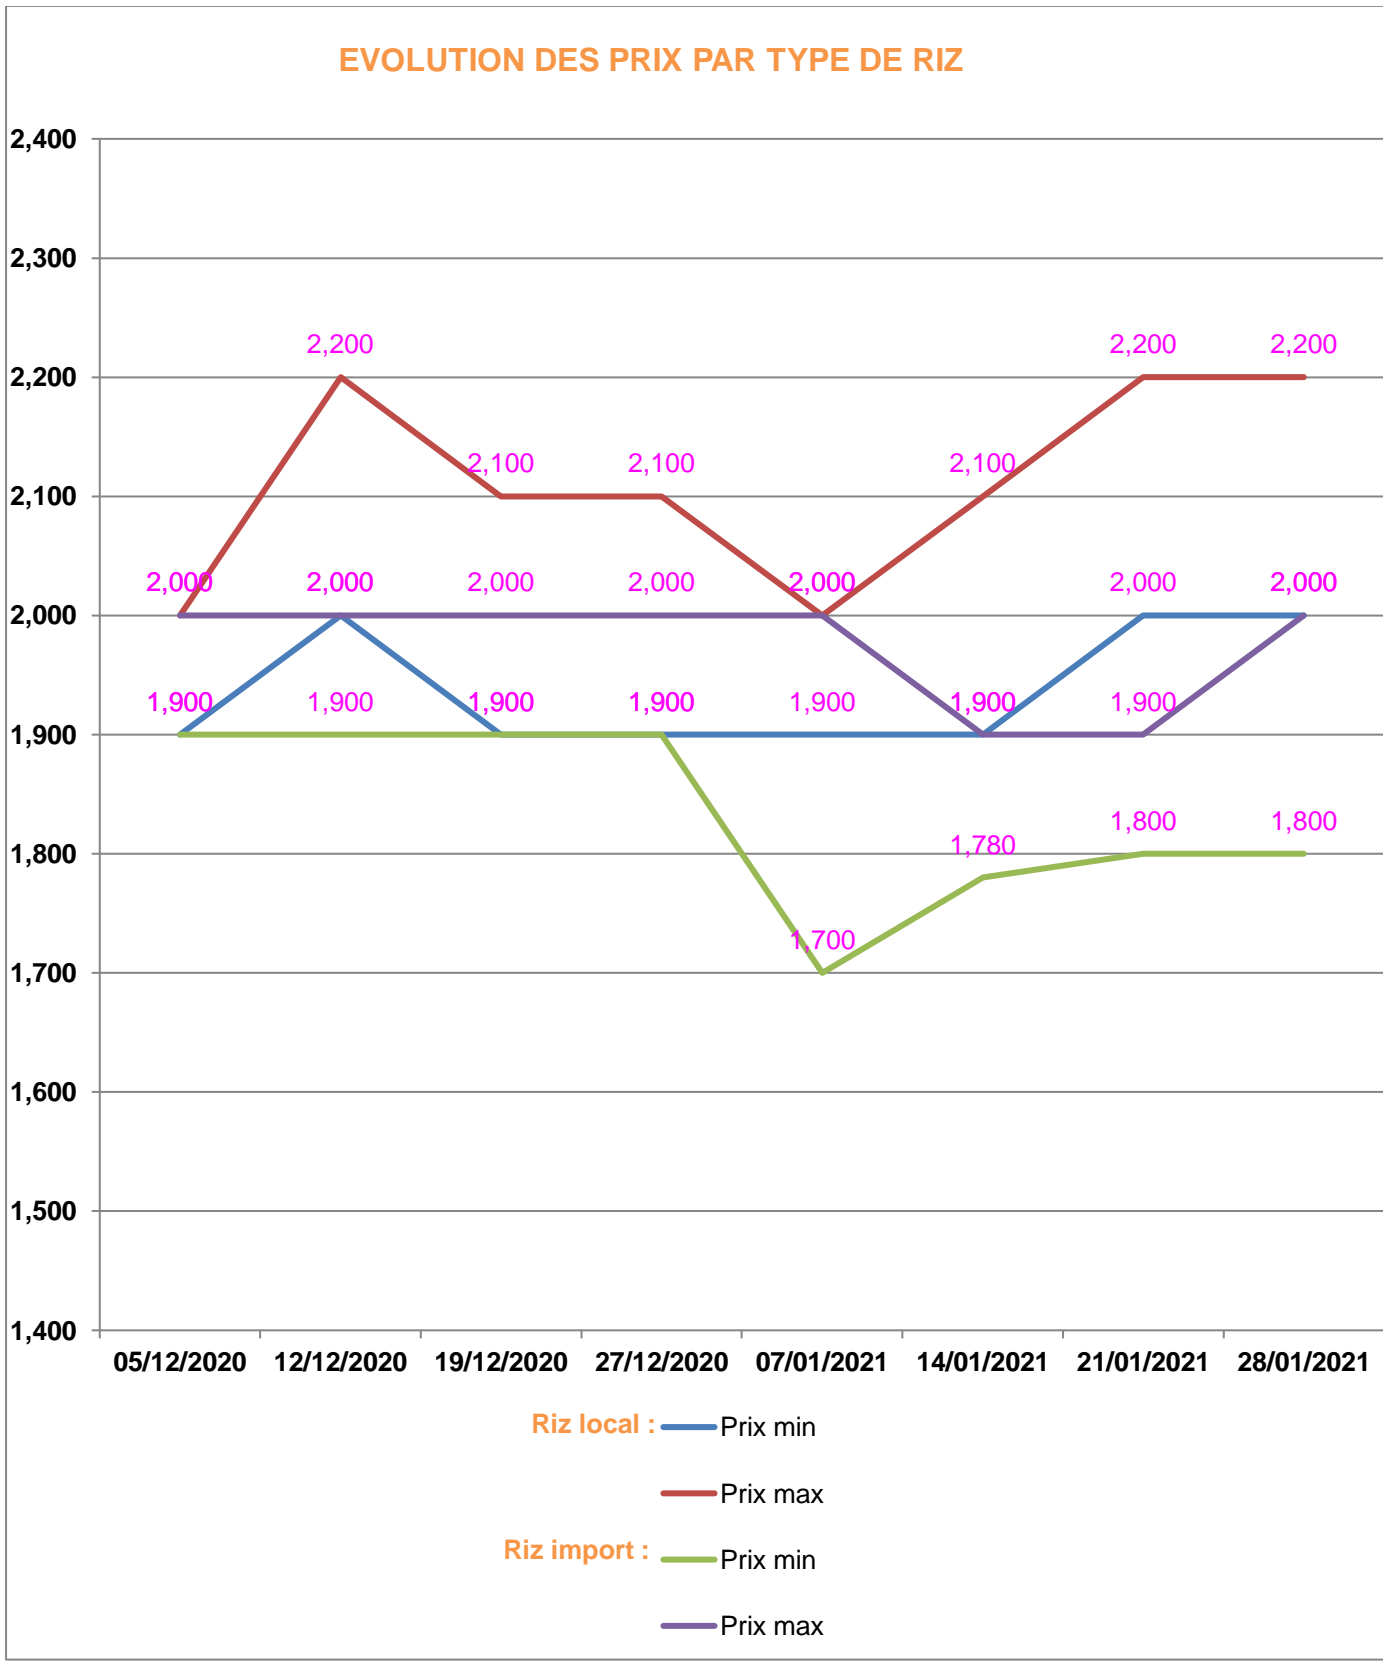

**EVOLUTION HEBDOMADAIRE DES PRIX DES PPN
 DANS LA REGION BOENY**

EVOLUTION DES PRIX DE L'HUILE ALIMENTAIRE

EVOLUTION DES PRIX DU SUCRE

EVOLUTION DES PRIX DE LA FARINE

Prix : en Ar

Riz : en Kg

Huile alimentaire : en L

Sucre : en Kg

Farine : en Kg