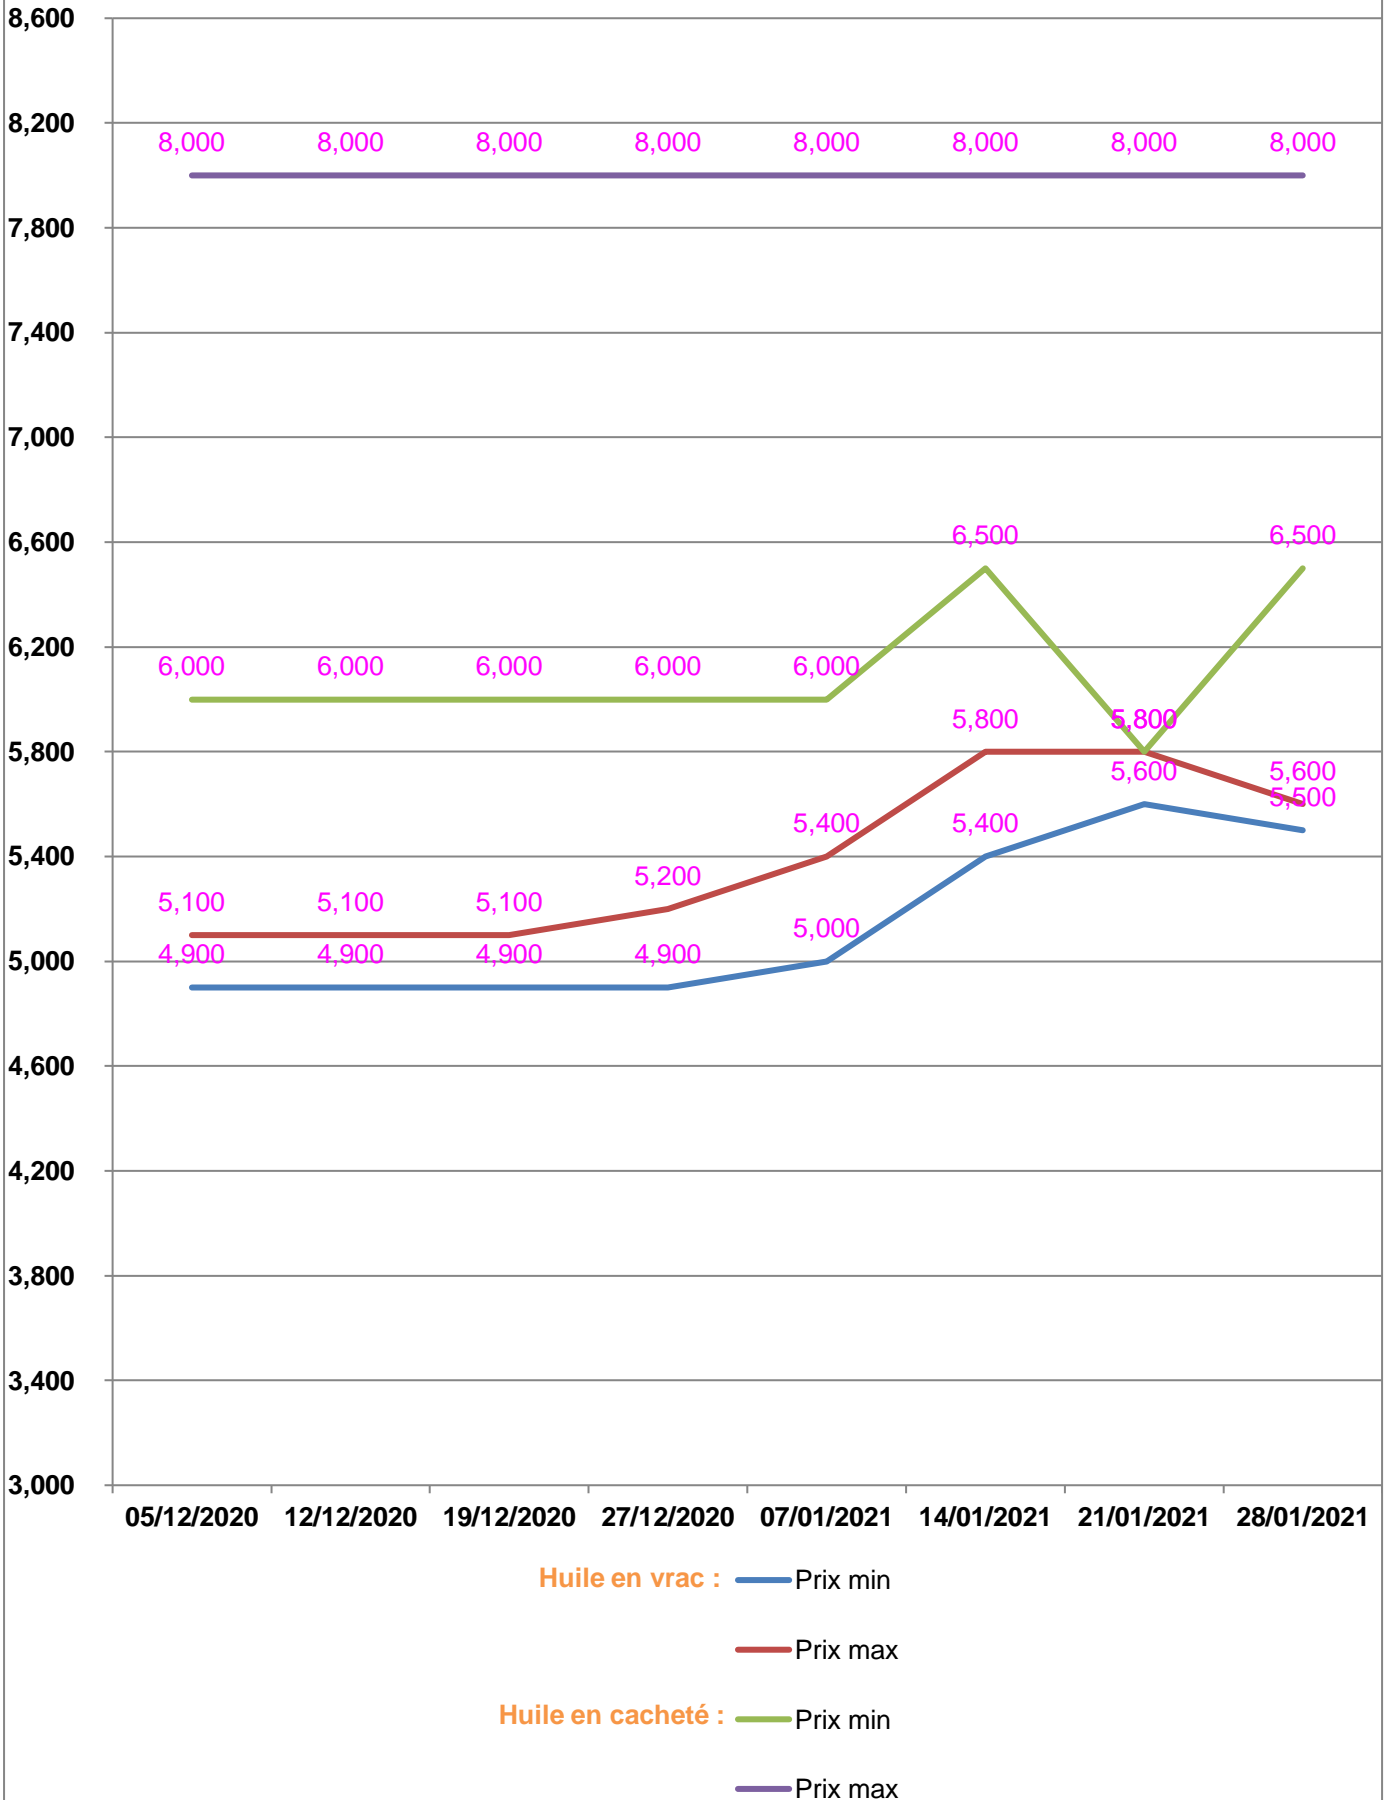

**EVOLUTION HEBDOMADAIRE DES PRIX DES PPN
 DANS LA REGION BOENY**

EVOLUTION DES PRIX DE L'HUILE ALIMENTAIRE

EVOLUTION DES PRIX DU SUCRE

EVOLUTION DES PRIX DE LA FARINE

Prix : en Ar

Riz : en Kg

Huile alimentaire : en L

Sucre : en Kg

Farine : en Kg