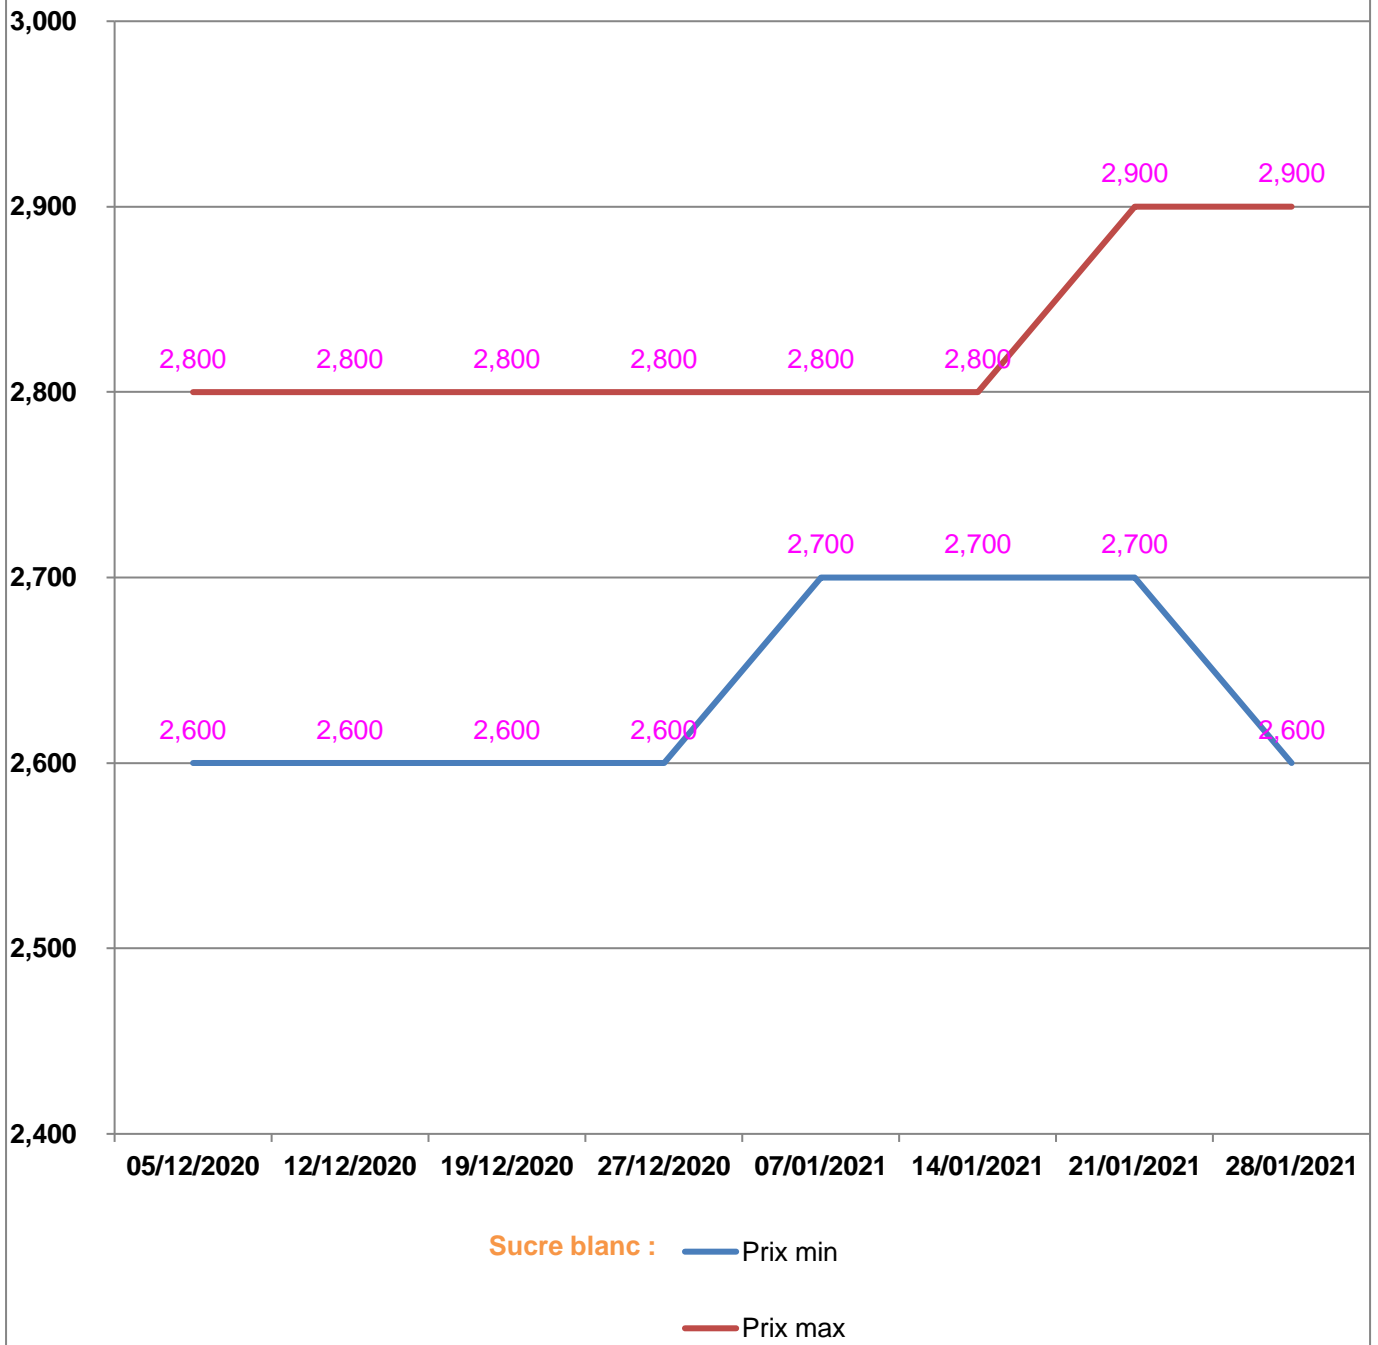

**EVOLUTION HEBDOMADAIRE DES PRIX DES PPN
 DANS LA REGION BOENY**

EVOLUTION DES PRIX DE L'HUILE ALIMENTAIRE

EVOLUTION DES PRIX DU SUCRE

EVOLUTION DES PRIX DE LA FARINE

Prix : en Ar

Riz : en Kg

Huile alimentaire : en L

Sucre : en Kg

Farine : en Kg