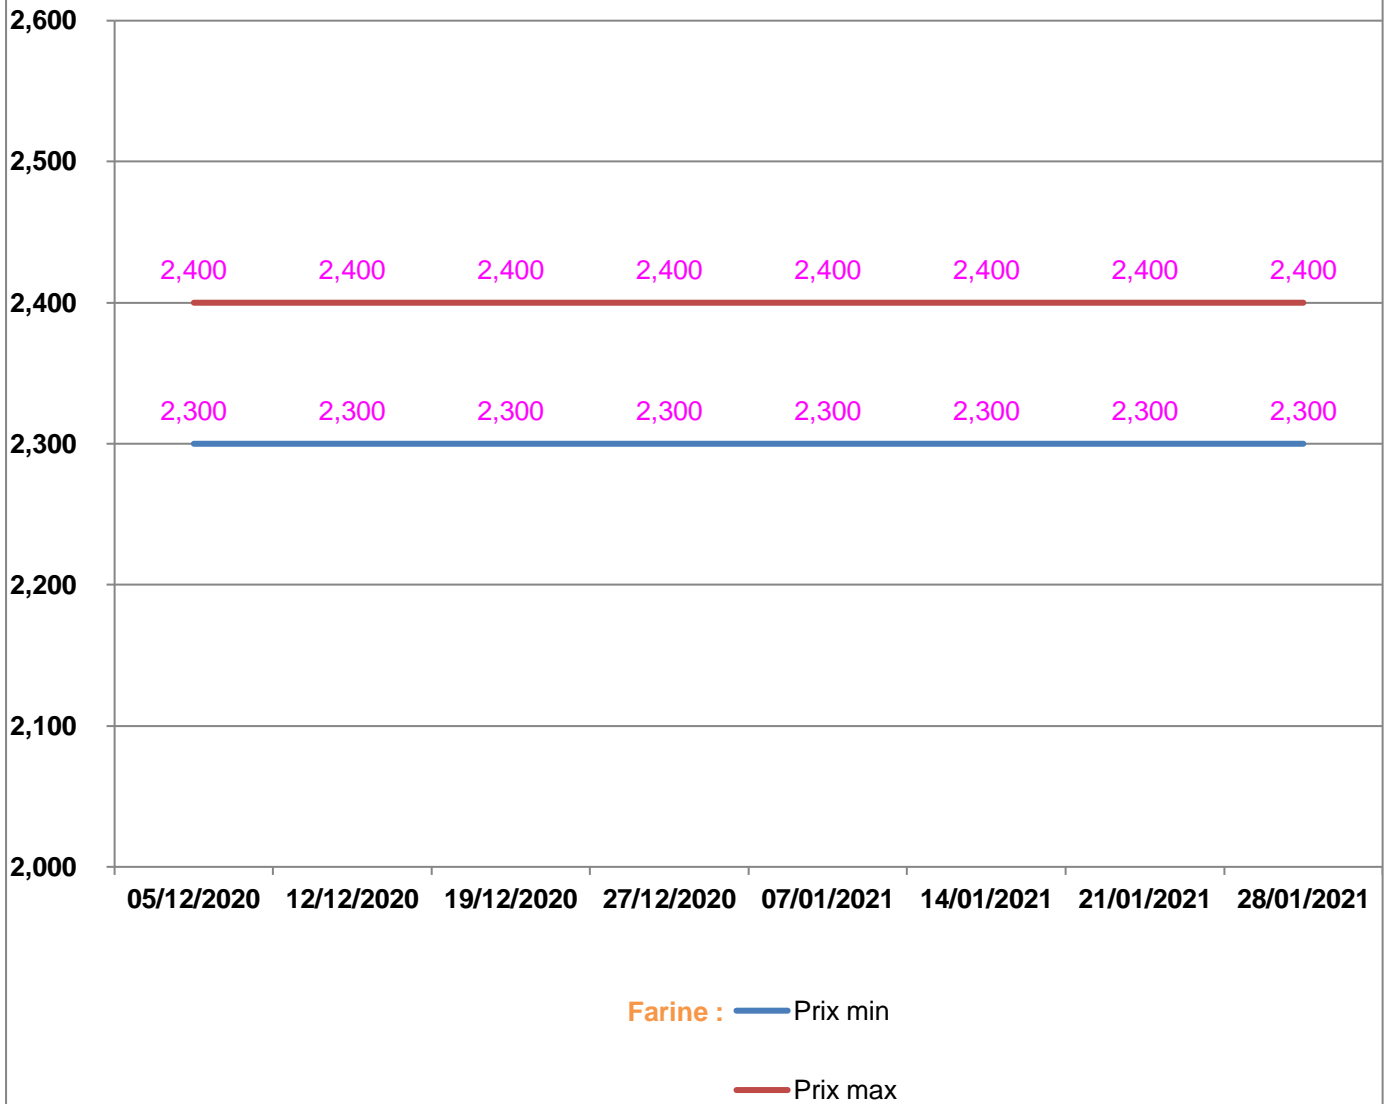

**EVOLUTION HEBDOMADAIRE DES PRIX DES PPN
 DANS LA REGION BOENY**

EVOLUTION DES PRIX DE L'HUILE ALIMENTAIRE

EVOLUTION DES PRIX DU SUCRE

EVOLUTION DES PRIX DE LA FARINE

Prix : en Ar

Riz : en Kg

Huile alimentaire : en L

Sucre : en Kg

Farine : en Kg