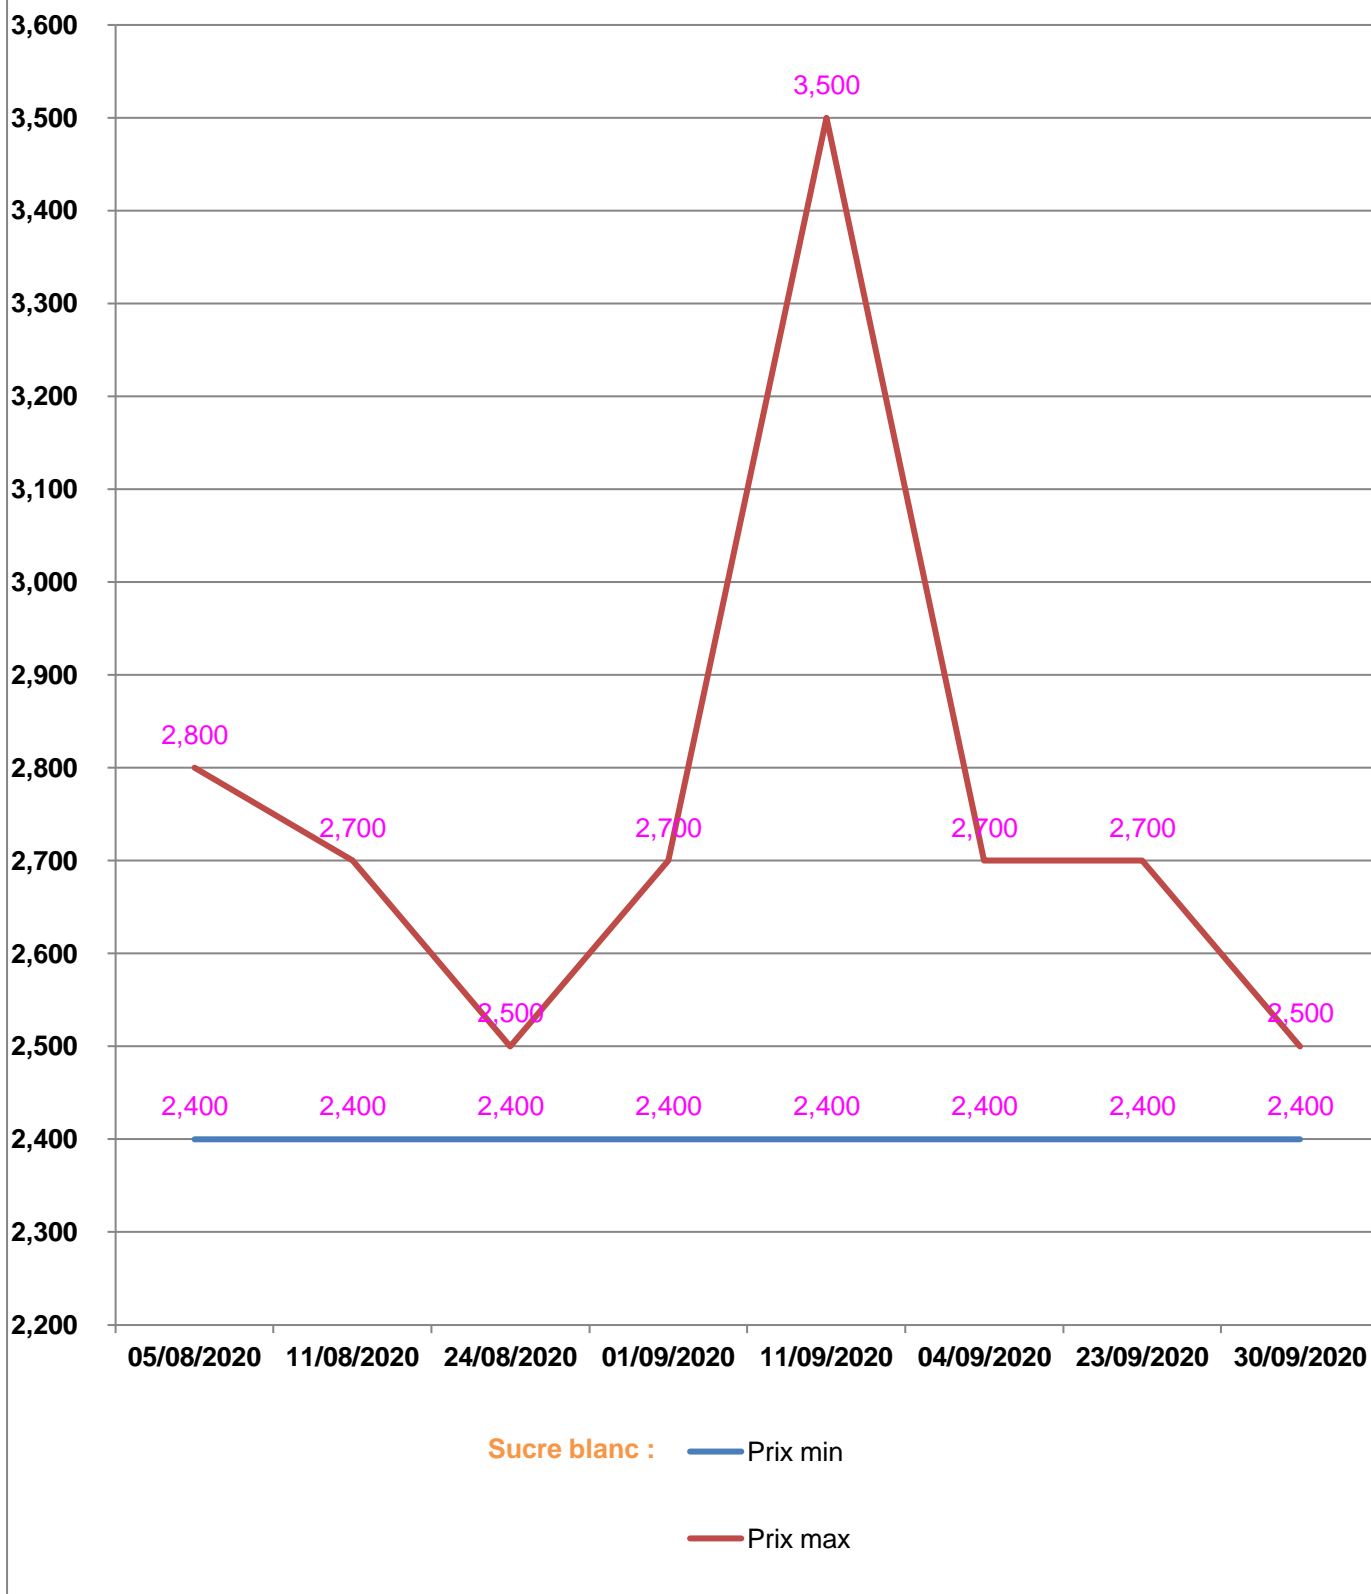

**EVOLUTION HEBDOMADAIRE DES PRIX DES PPN
 DANS LA REGION BOENY**

EVOLUTION DES PRIX DE L'HUILE ALIMENTAIRE

Huile en vrac : — Prix min

— Prix max

Huile en cacheté : — Prix min

— Prix max

EVOLUTION DES PRIX DU SUCRE

EVOLUTION DES PRIX DE LA FARINE

Prix : en Ar

Riz : en Kg

Huile alimentaire : en L

Sucre : en Kg

Farine : en Kg