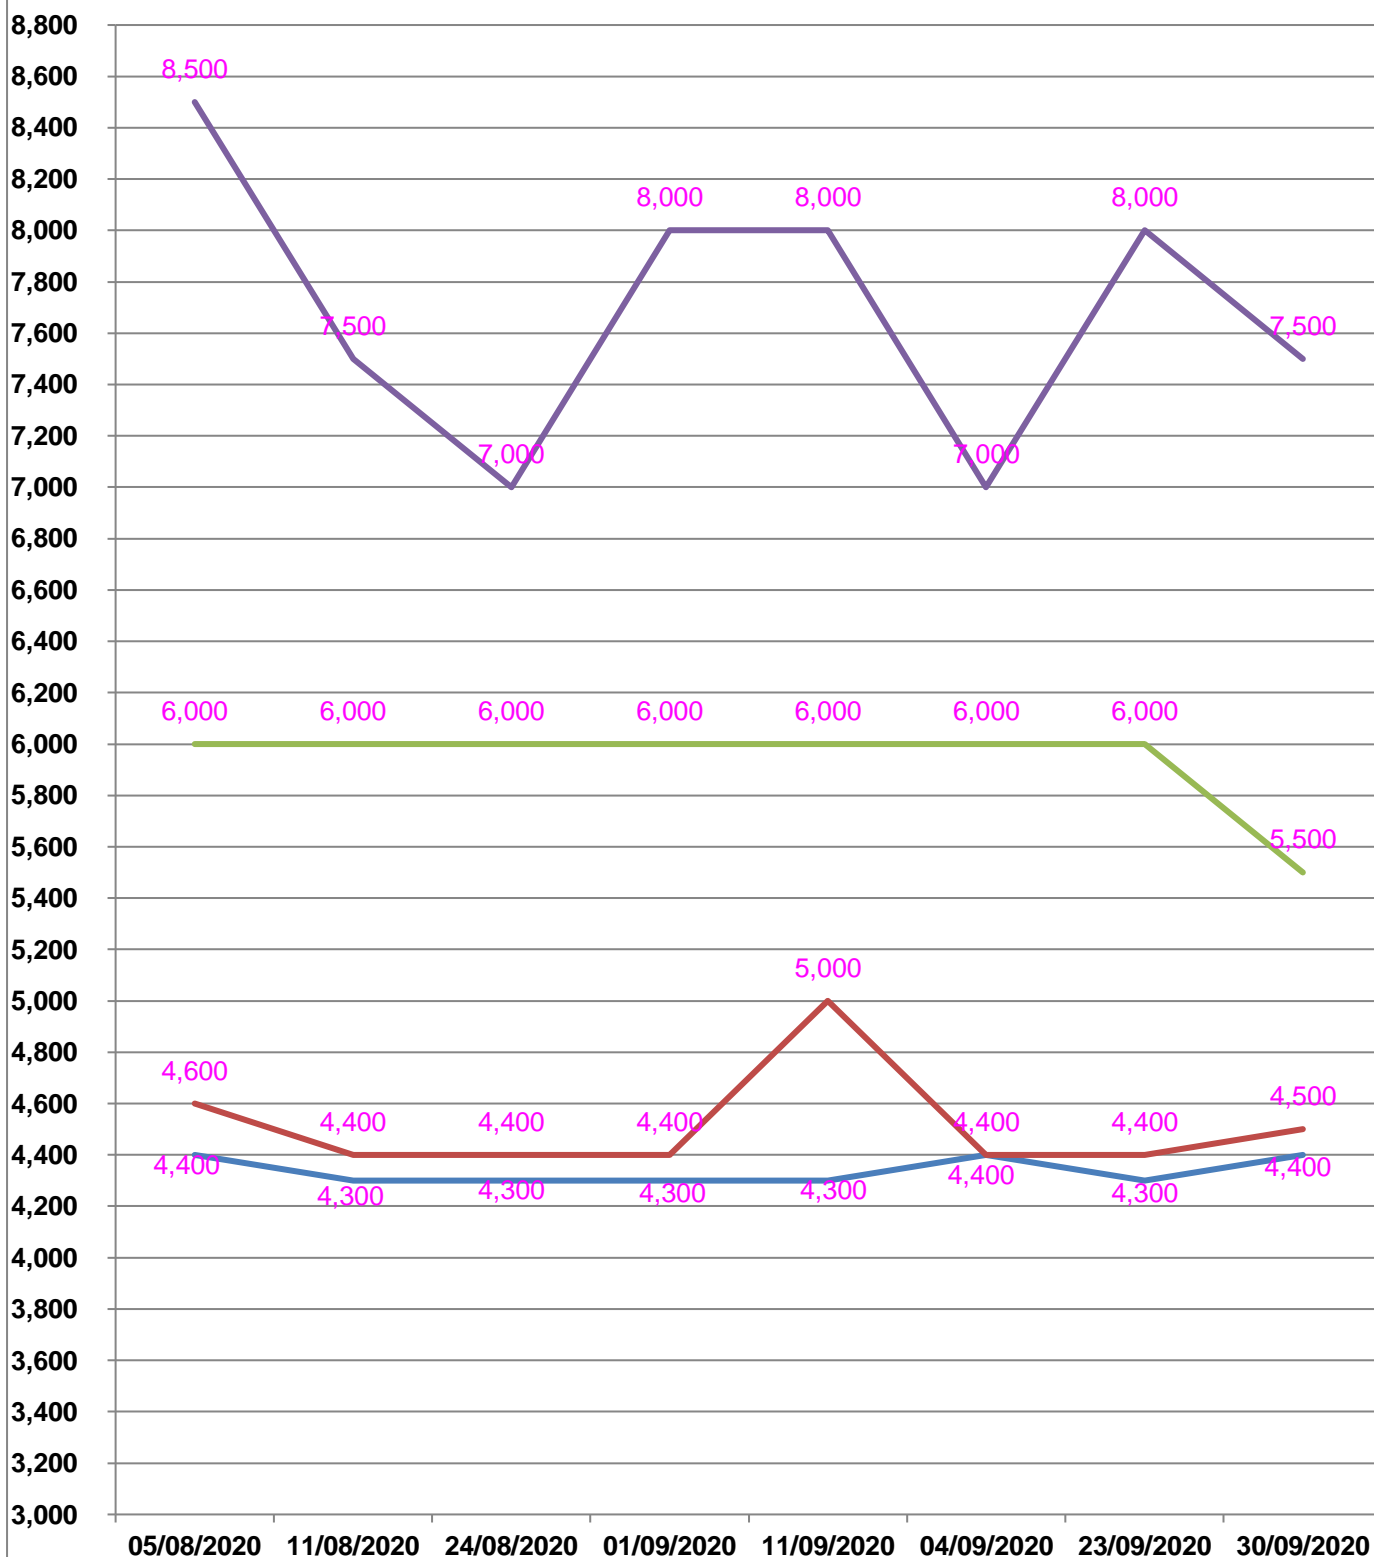

**EVOLUTION HEBDOMADAIRE DES PRIX DES PPN
 DANS LA REGION BOENY**

EVOLUTION DES PRIX DE L'HUILE ALIMENTAIRE

Huile en vrac : — Prix min

— Prix max

Huile en cacheté : — Prix min

— Prix max

EVOLUTION DES PRIX DU SUCRE

EVOLUTION DES PRIX DE LA FARINE

Prix : en Ar

Riz : en Kg

Huile alimentaire : en L

Sucre : en Kg

Farine : en Kg