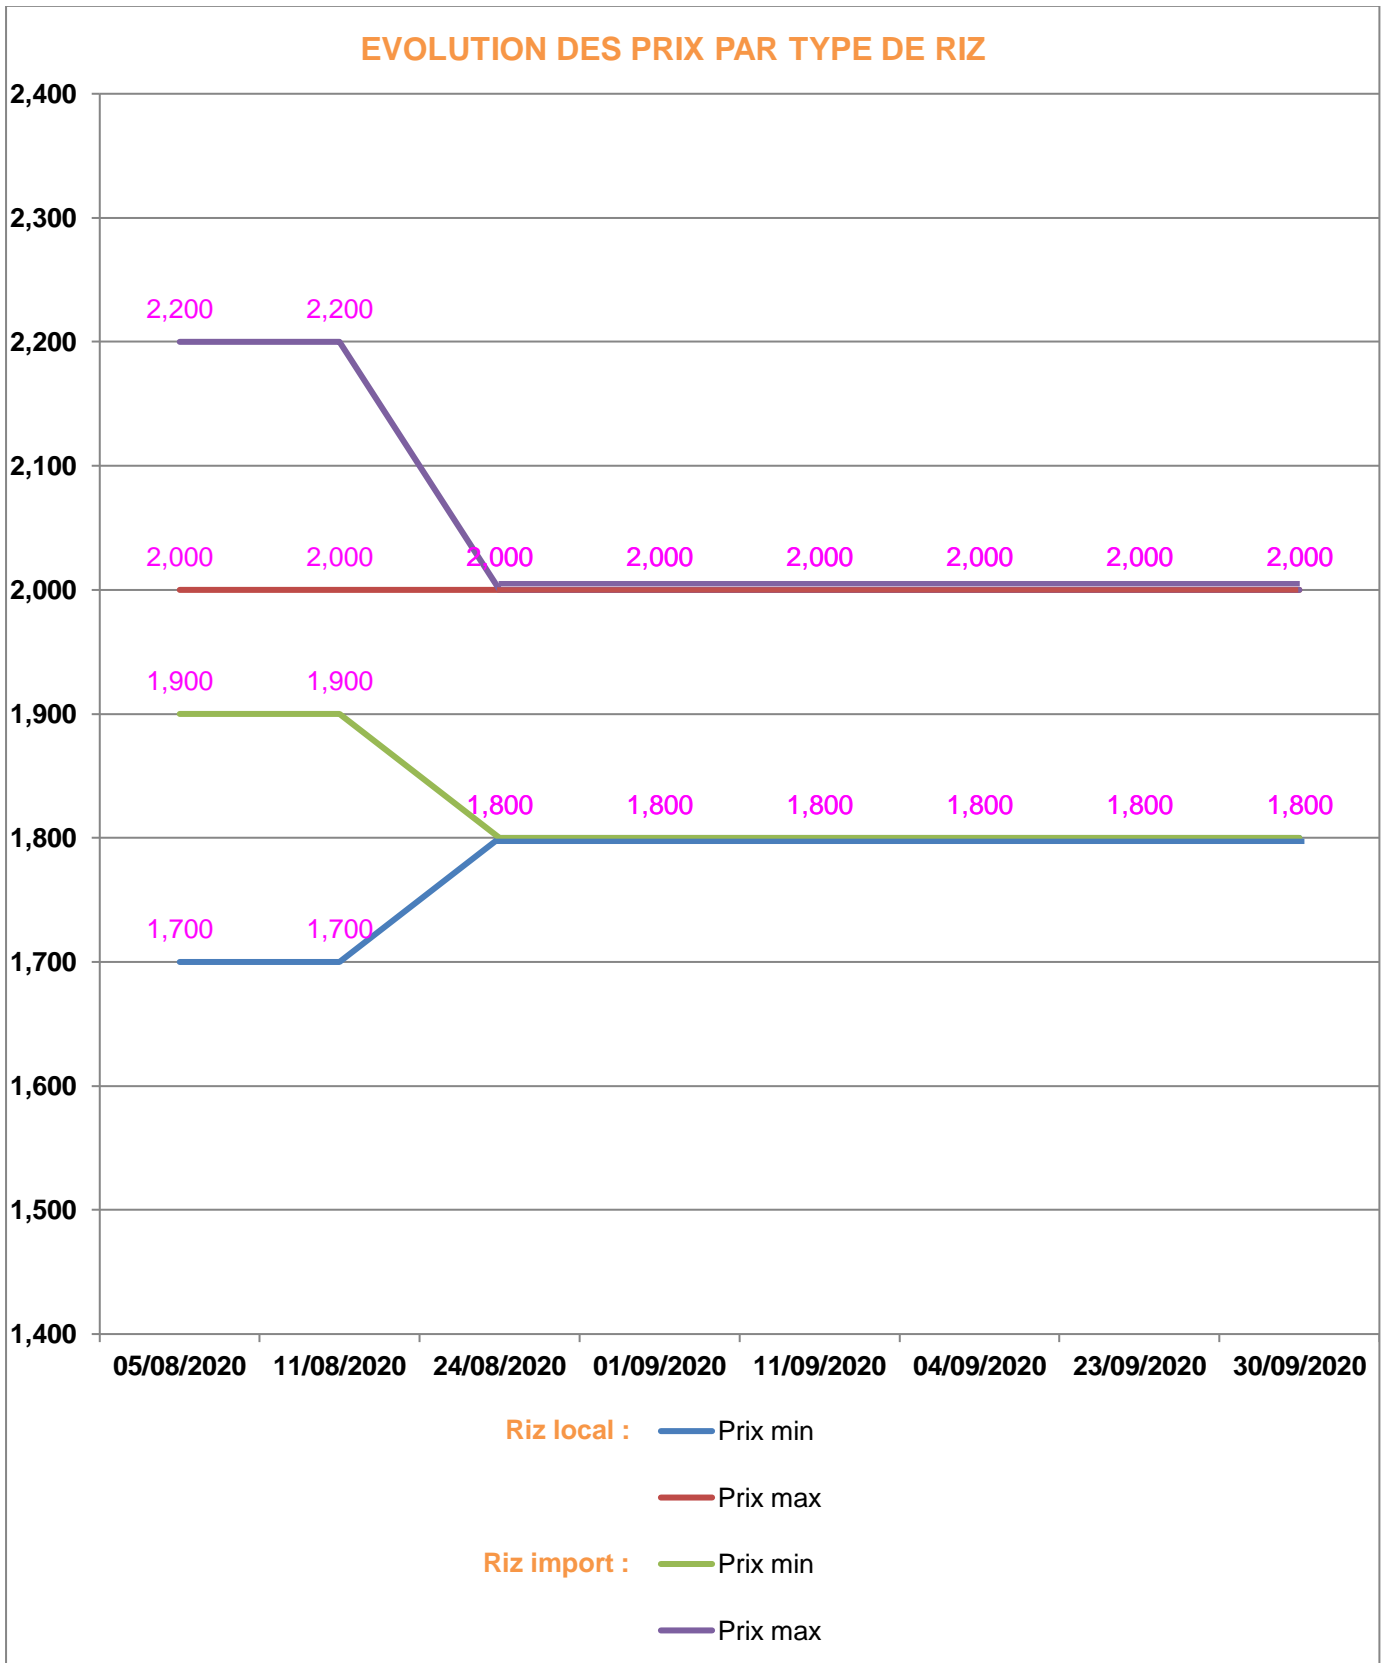

**EVOLUTION HEBDOMADAIRE DES PRIX DES PPN
 DANS LA REGION BOENY**

EVOLUTION DES PRIX DE L'HUILE ALIMENTAIRE

Huile en vrac : — Prix min

— Prix max

Huile en cacheté : — Prix min

— Prix max

EVOLUTION DES PRIX DU SUCRE

EVOLUTION DES PRIX DE LA FARINE

Prix : en Ar

Riz : en Kg

Huile alimentaire : en L

Sucre : en Kg

Farine : en Kg