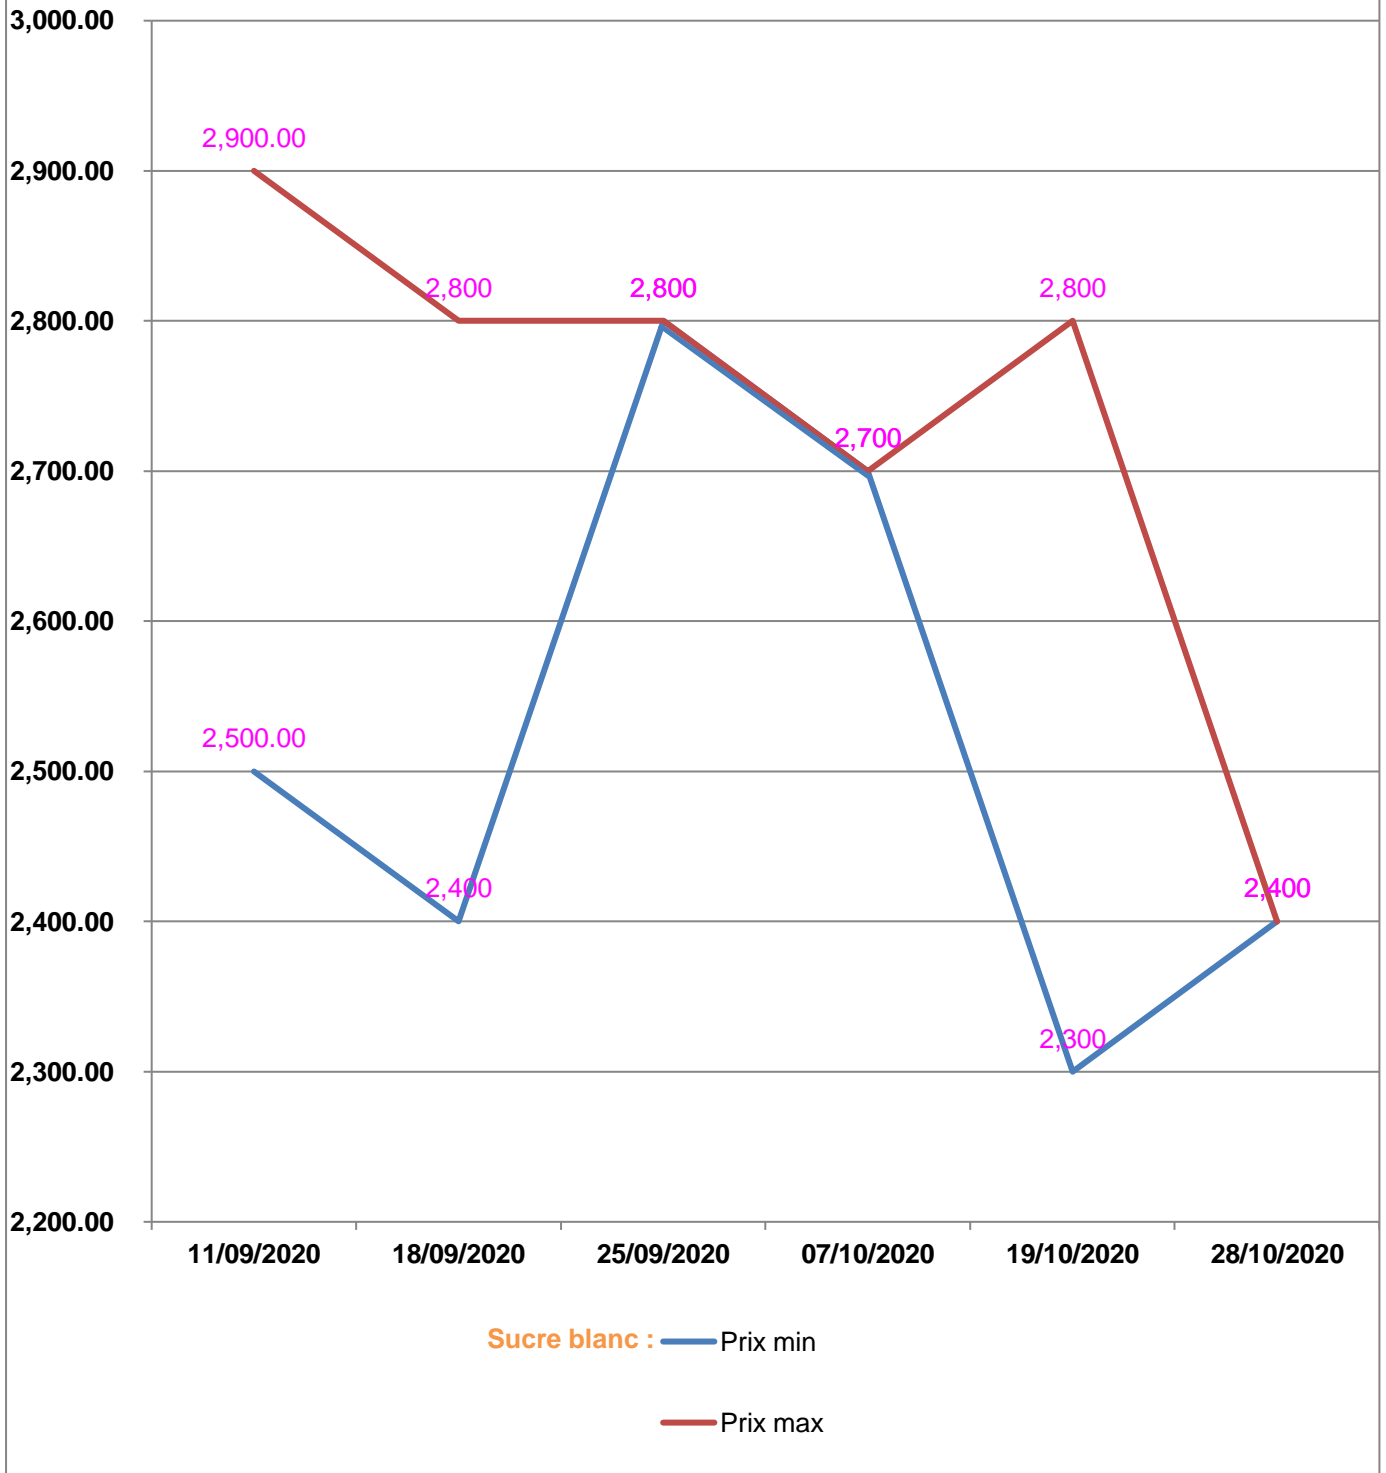

**EVOLUTION HEBDOMADAIRE DES PRIX DES PPN  
 DANS LA REGION BONGOLAVA**

## EVOLUTION DES PRIX DE L'HUILE ALIMENTAIRE

## EVOLUTION DES PRIX DU SUCRE

## EVOLUTION DES PRIX DE LA FARINE

**Prix** : en Ar

**Riz** : en Kg

**Huile alimentaire** : en L

**Sucre** : en Kg

**Farine** : en Kg