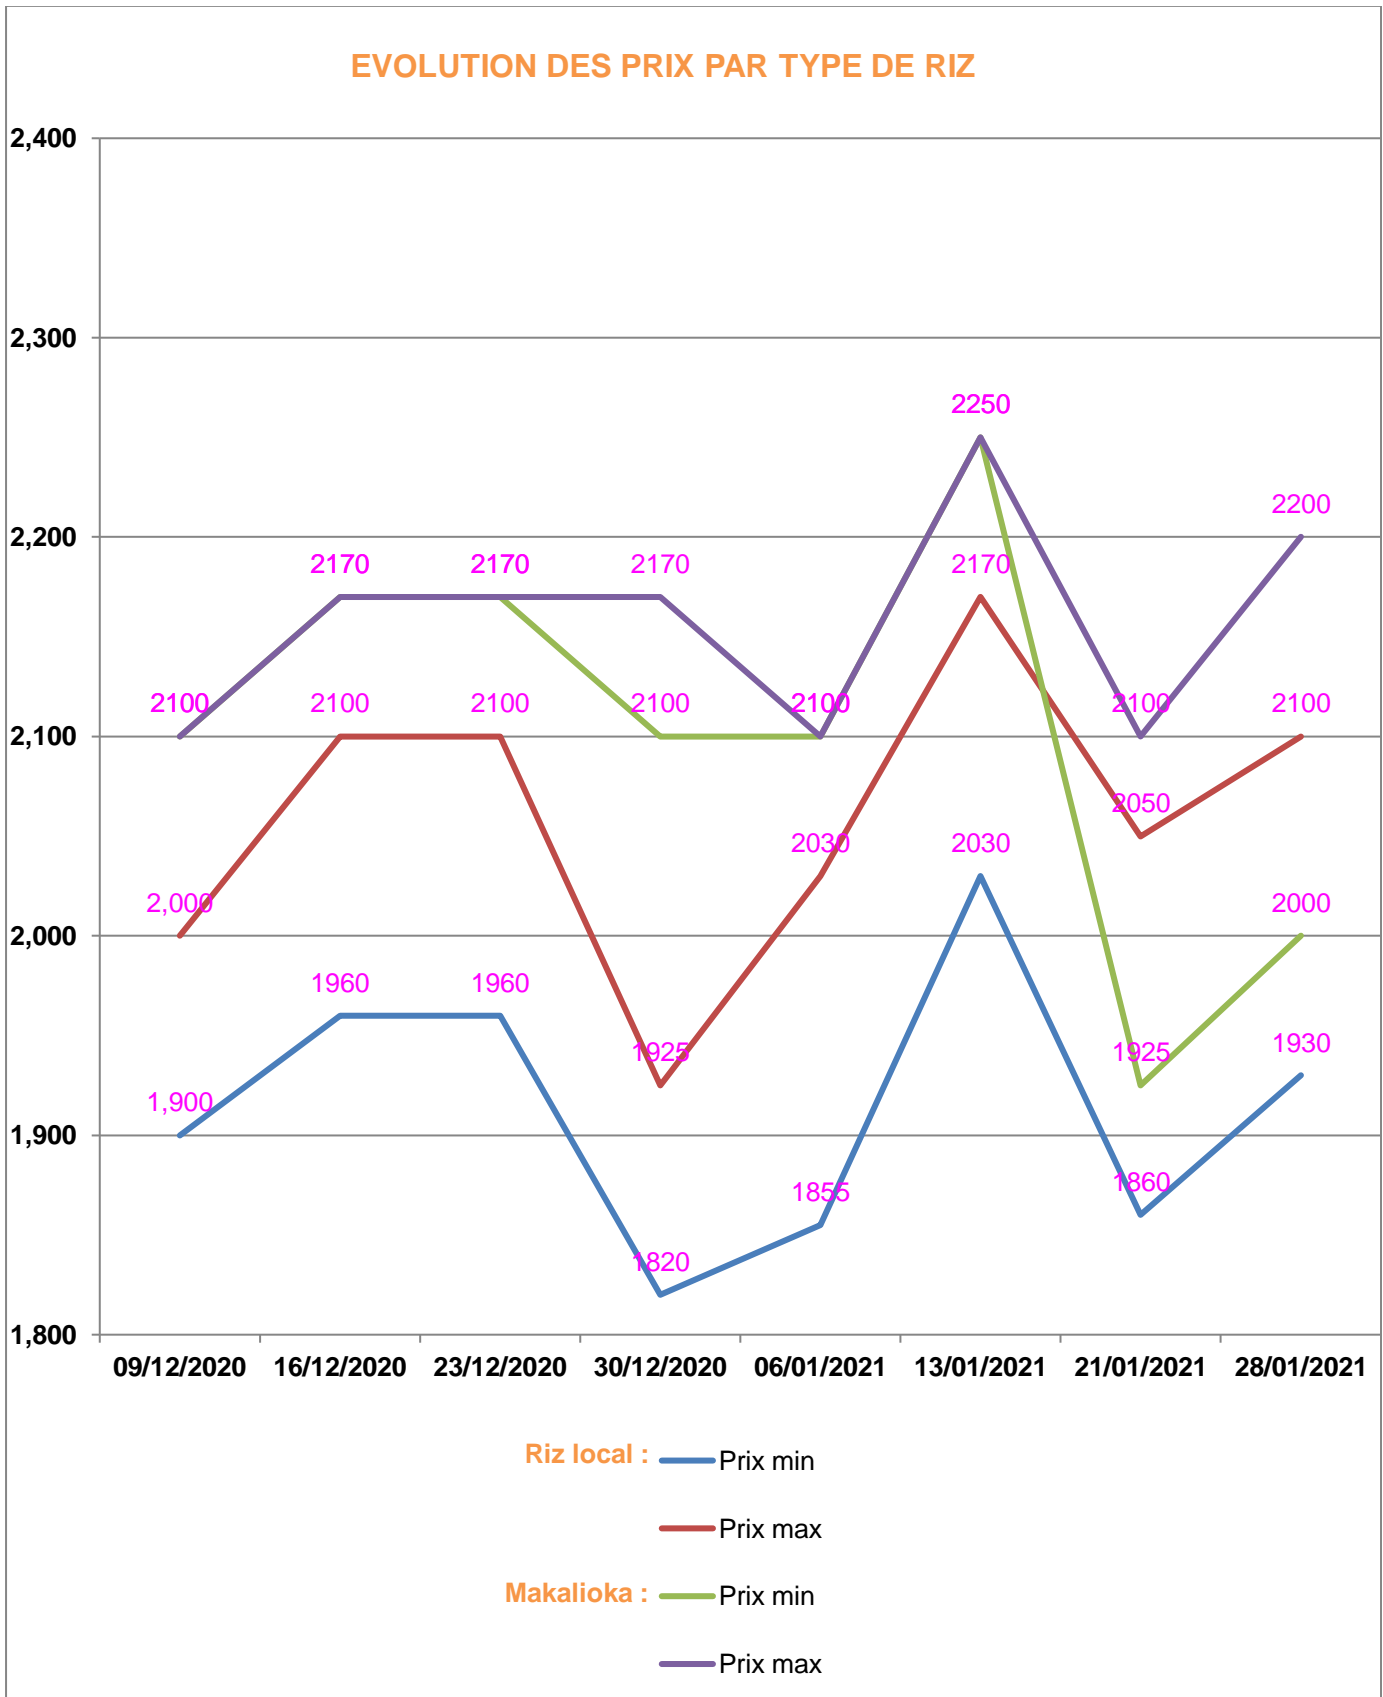

**EVOLUTION HEBDOMADAIRE DES PRIX DES PPN  
 DANS LA REGION BONGOLAVA**

## EVOLUTION DES PRIX DE L'HUILE ALIMENTAIRE

Huile en vrac : — Prix min

— Prix max

Huile en cacheté : — Prix min

— Prix max

## EVOLUTION DES PRIX DU SUCRE

## EVOLUTION DES PRIX DE LA FARINE

**Prix** : en Ar

**Riz** : en Kg

**Huile alimentaire** : en L

**Sucre** : en Kg

**Farine** : en Kg