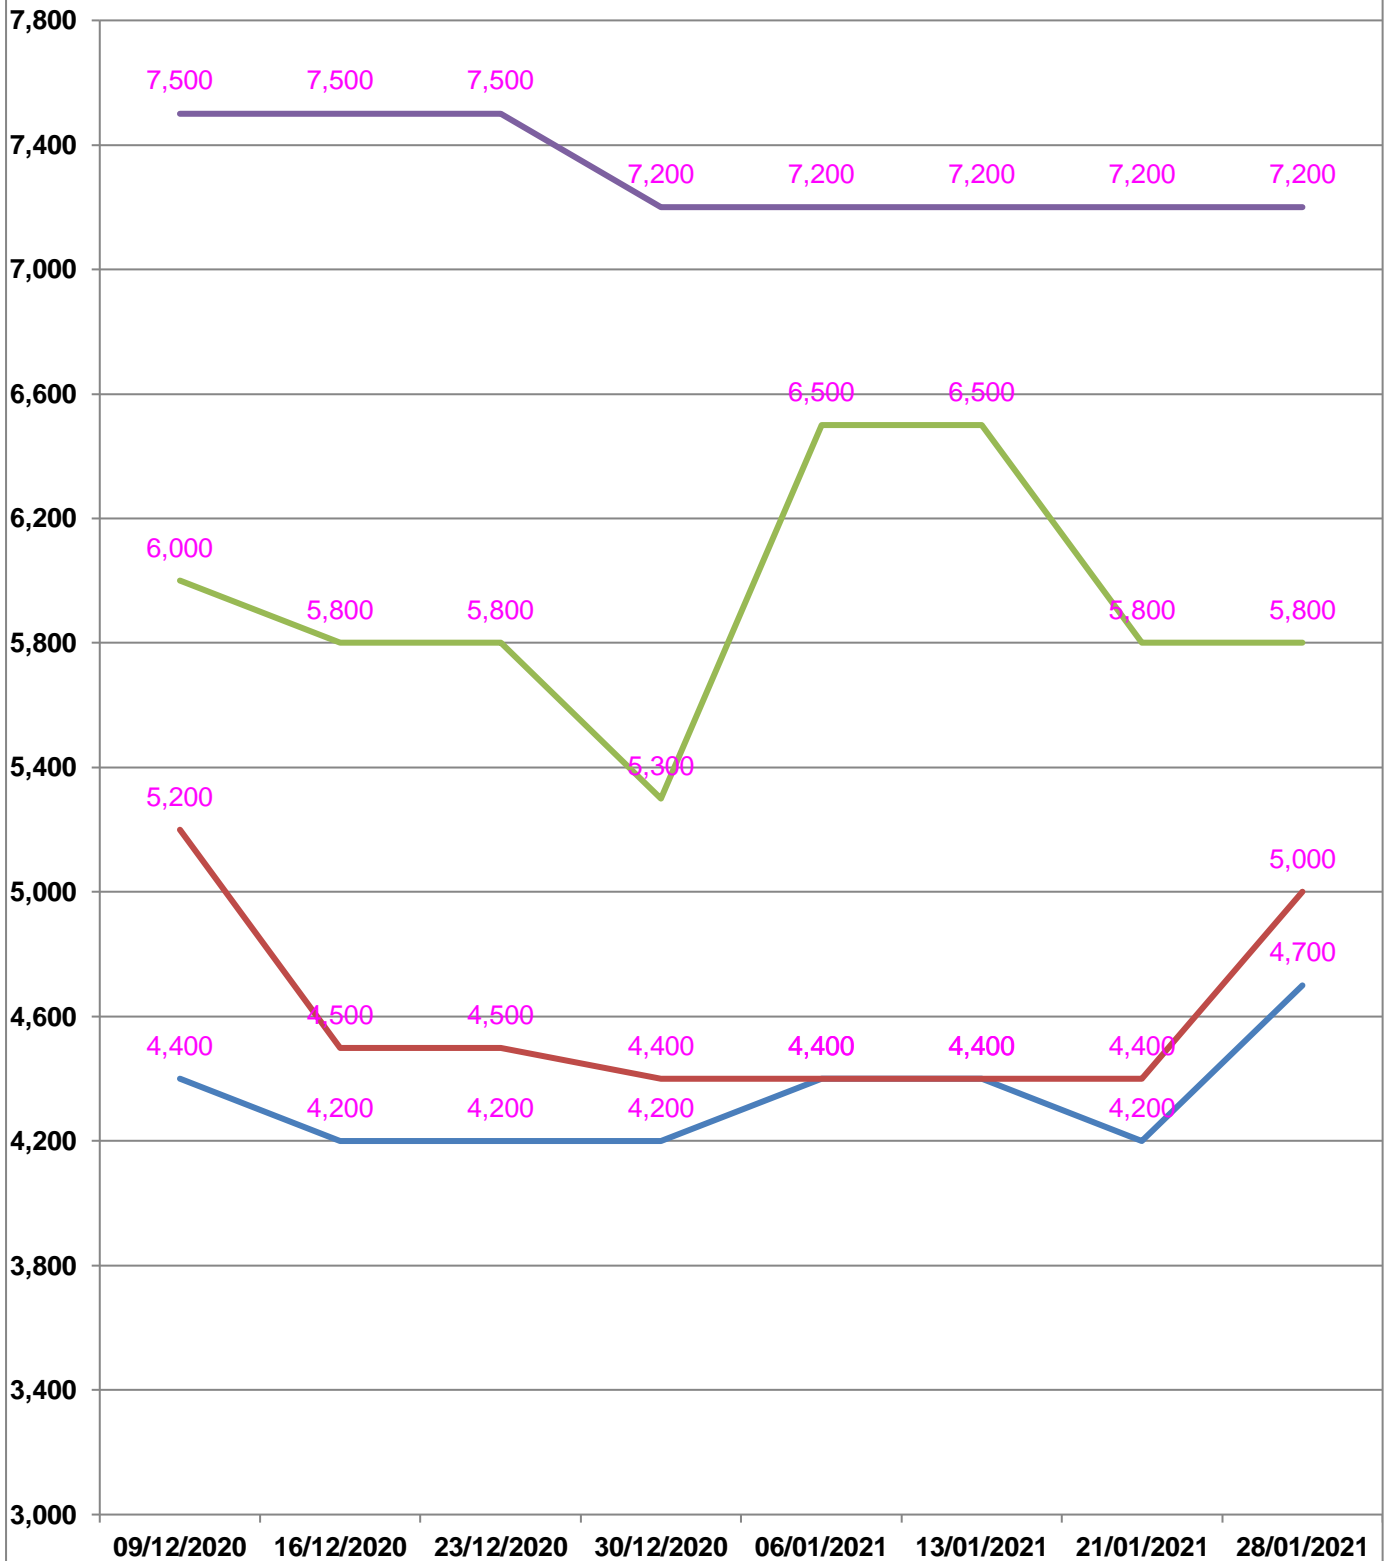

**EVOLUTION HEBDOMADAIRE DES PRIX DES PPN  
 DANS LA REGION BONGOLAVA**

## EVOLUTION DES PRIX DE L'HUILE ALIMENTAIRE

Huile en vrac : — Prix min

— Prix max

Huile en cacheté : — Prix min

— Prix max

## EVOLUTION DES PRIX DU SUCRE

## EVOLUTION DES PRIX DE LA FARINE

**Prix** : en Ar

**Riz** : en Kg

**Huile alimentaire** : en L

**Sucre** : en Kg

**Farine** : en Kg