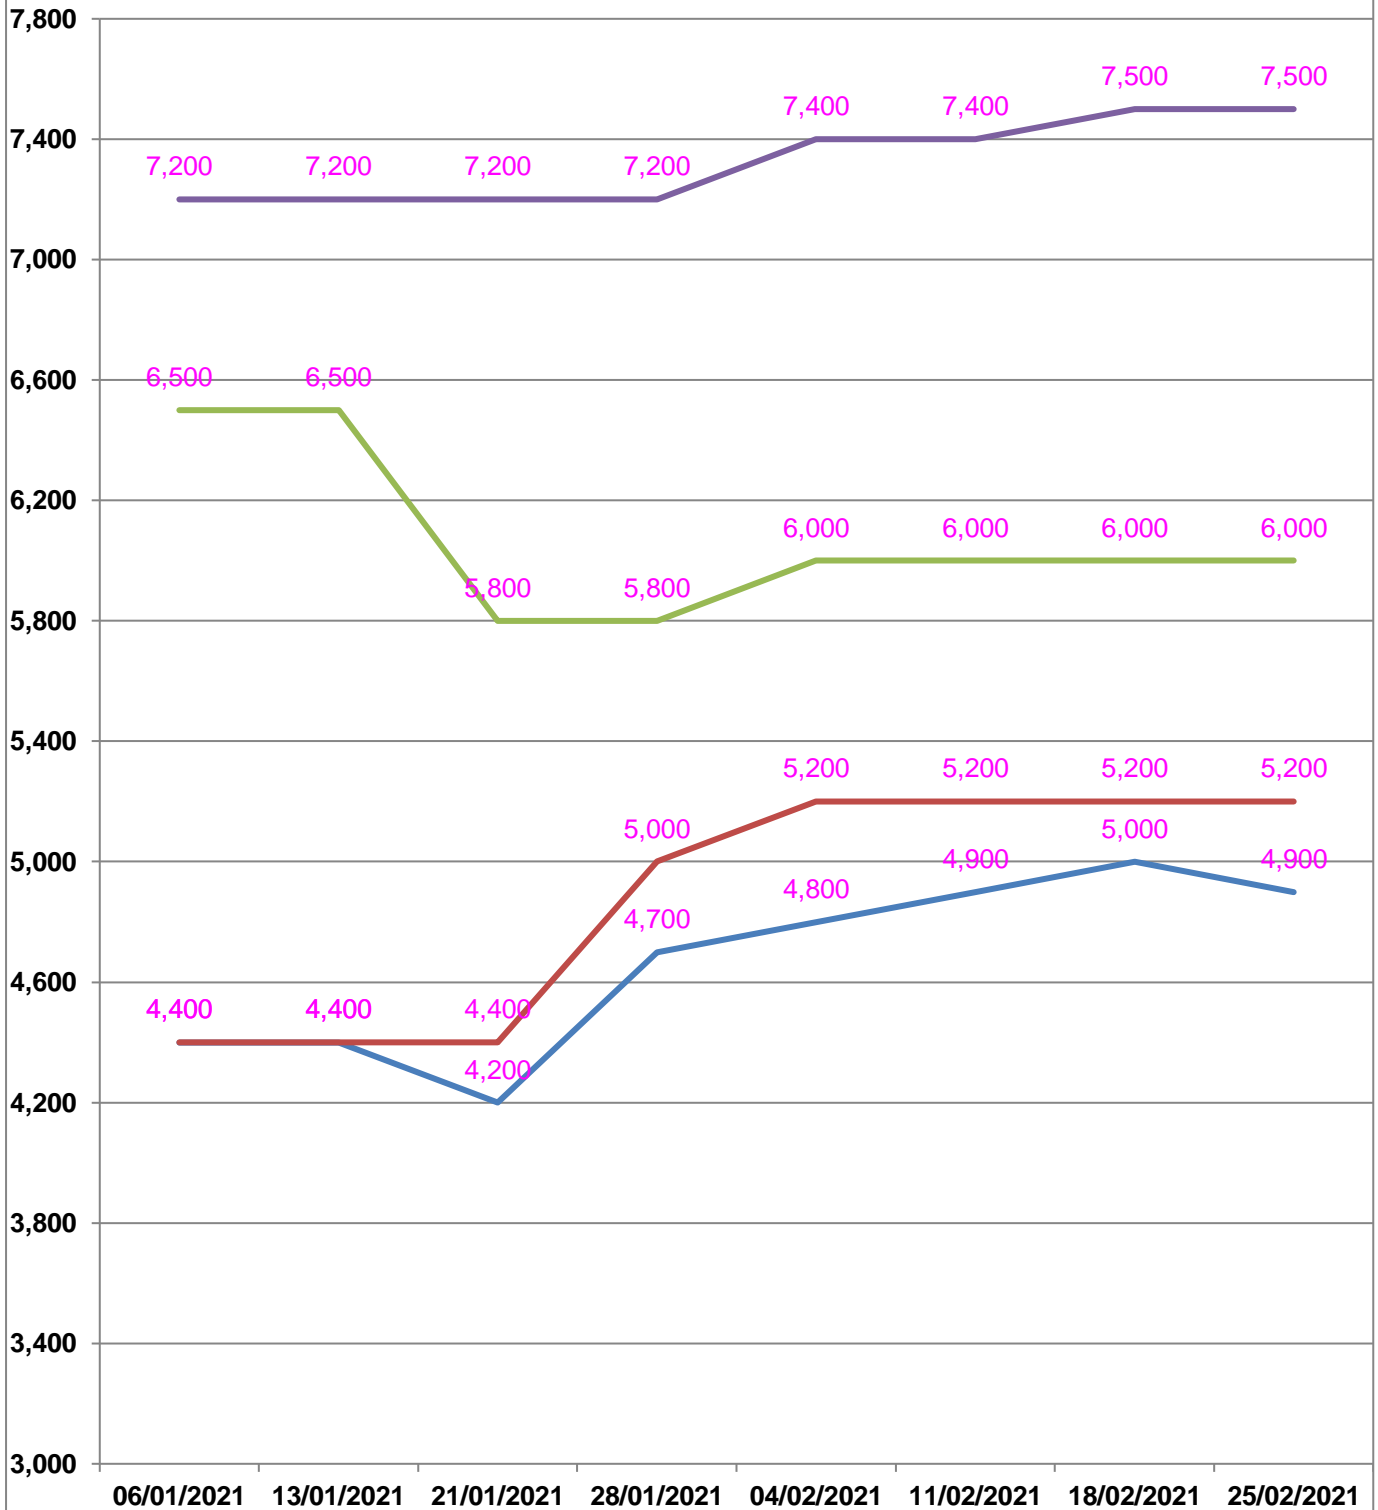

**EVOLUTION HEBDOMADAIRE DES PRIX DES PPN
 DANS LA REGION BONGOLAVA**

EVOLUTION DES PRIX DE L'HUILE ALIMENTAIRE

Huile en vrac : — Prix min

— Prix max

Huile en cacheté : — Prix min

— Prix max

EVOLUTION DES PRIX DU SUCRE

Sucre blanc : — Prix min

— Prix max

EVOLUTION DES PRIX DE LA FARINE

Prix : en Ar

Riz : en Kg

Huile alimentaire : en L

Sucre : en Kg

Farine : en Kg