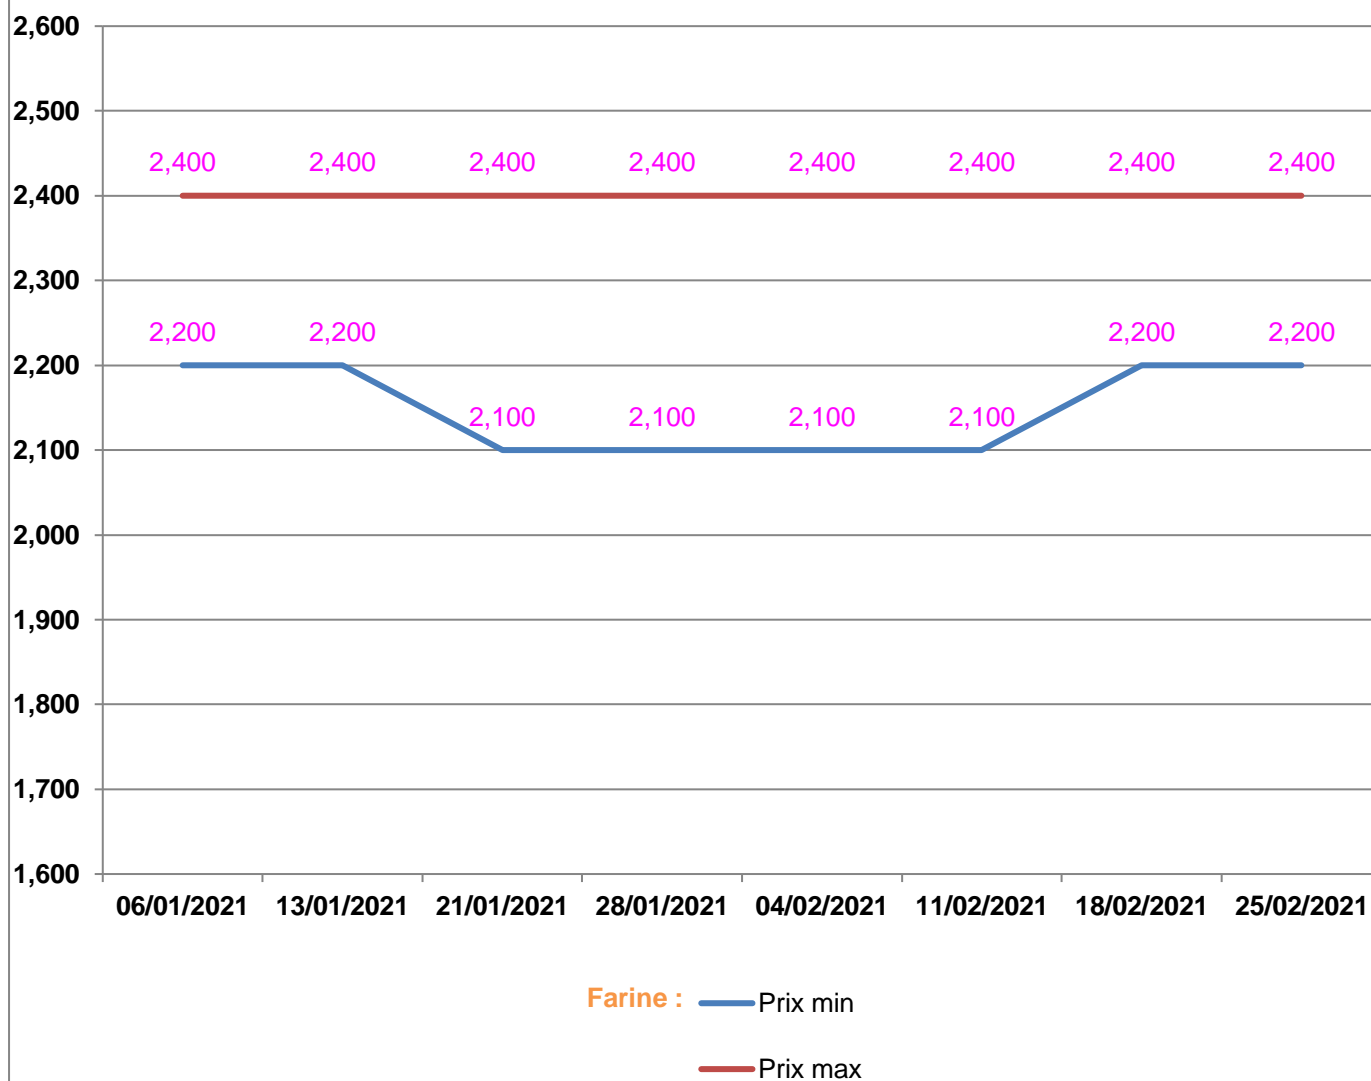

**EVOLUTION HEBDOMADAIRE DES PRIX DES PPN
 DANS LA REGION BONGOLAVA**

EVOLUTION DES PRIX DE L'HUILE ALIMENTAIRE

Huile en vrac : — Prix min

— Prix max

Huile en cacheté : — Prix min

— Prix max

EVOLUTION DES PRIX DU SUCRE

Sucre blanc : — Prix min

— Prix max

EVOLUTION DES PRIX DE LA FARINE

Prix : en Ar

Riz : en Kg

Huile alimentaire : en L

Sucre : en Kg

Farine : en Kg