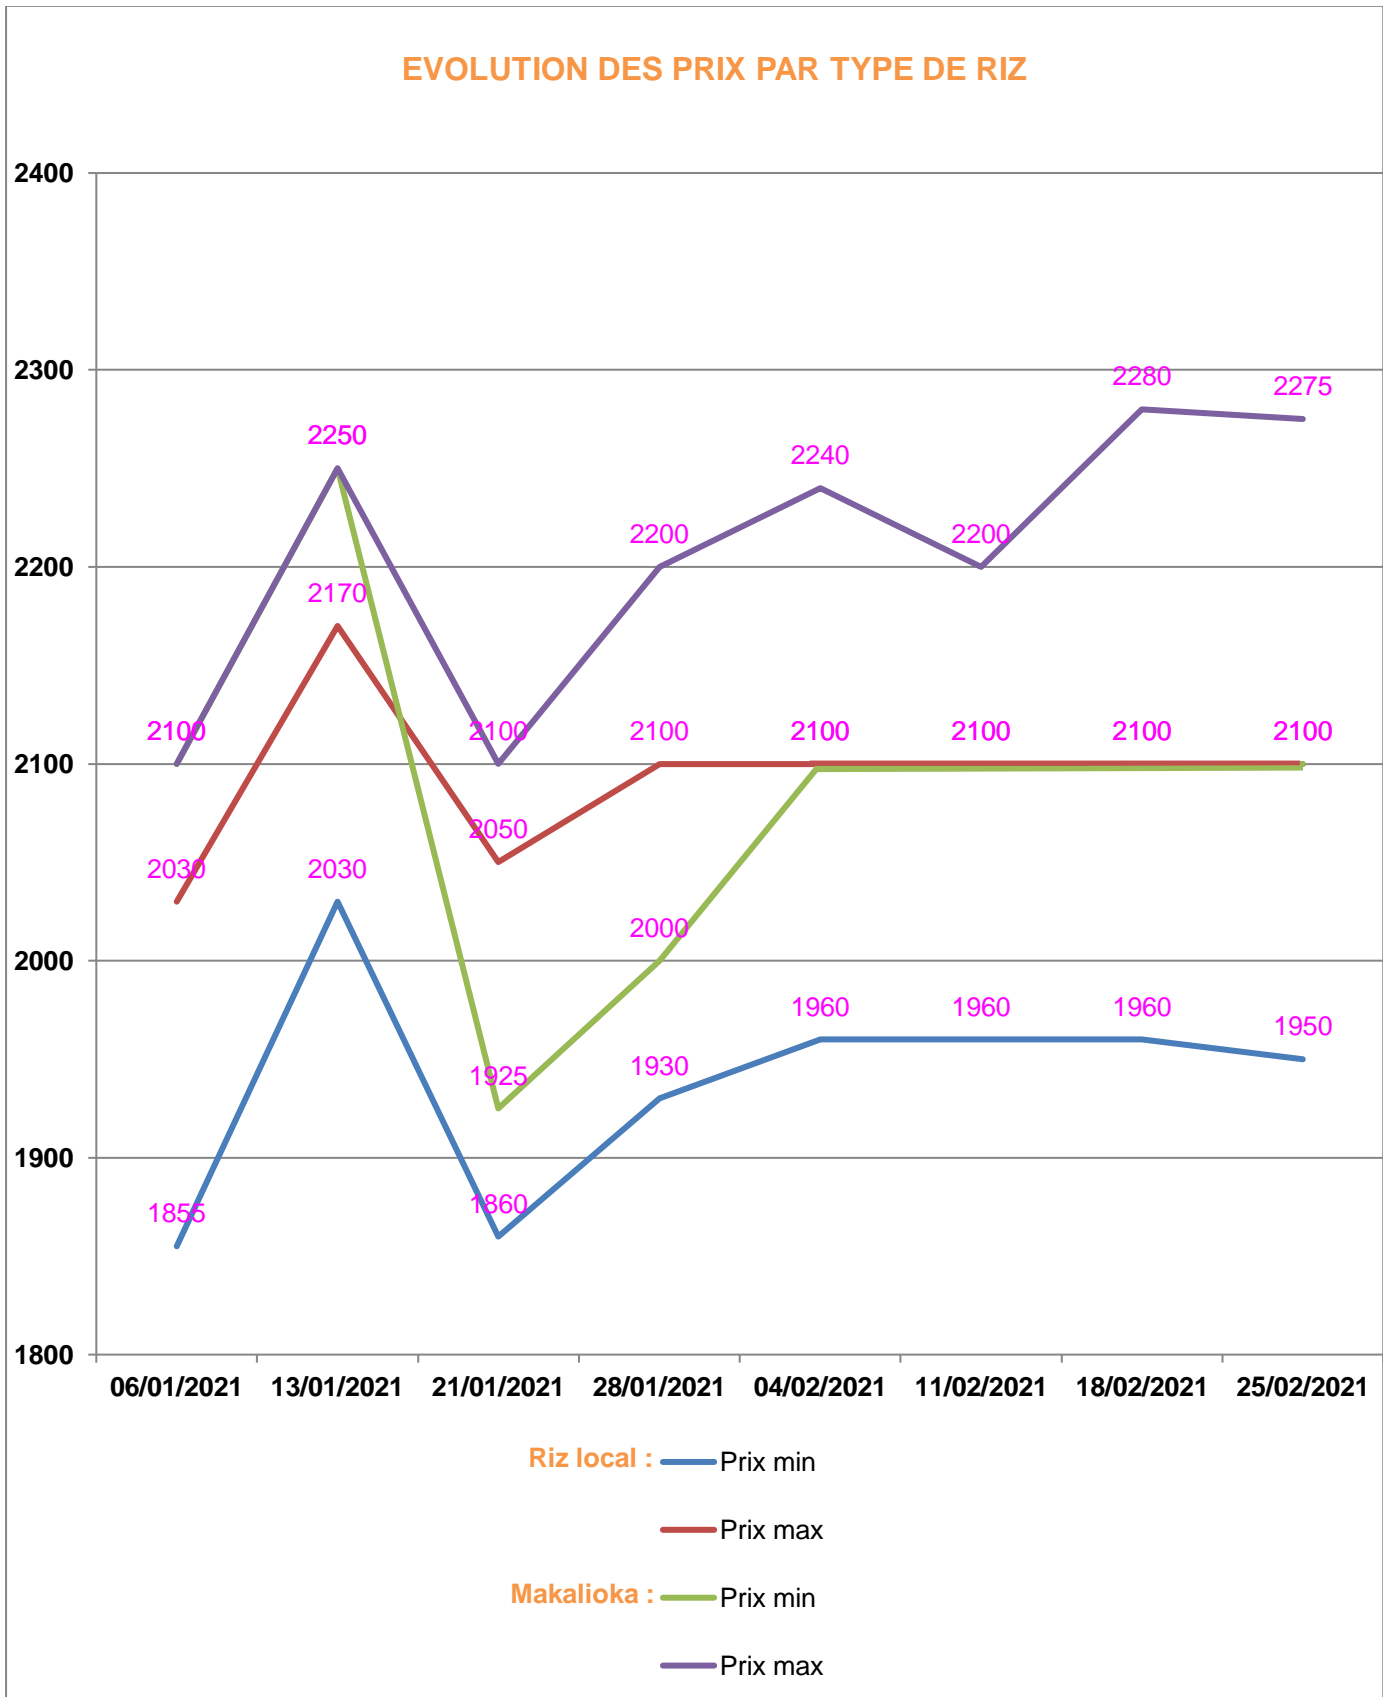

**EVOLUTION HEBDOMADAIRE DES PRIX DES PPN
 DANS LA REGION BONGOLAVA**

EVOLUTION DES PRIX DE L'HUILE ALIMENTAIRE

Huile en vrac : — Prix min

— Prix max

Huile en cacheté : — Prix min

— Prix max

EVOLUTION DES PRIX DU SUCRE

Sucre blanc : — Prix min

— Prix max

EVOLUTION DES PRIX DE LA FARINE

Prix : en Ar

Riz : en Kg

Huile alimentaire : en L

Sucre : en Kg

Farine : en Kg