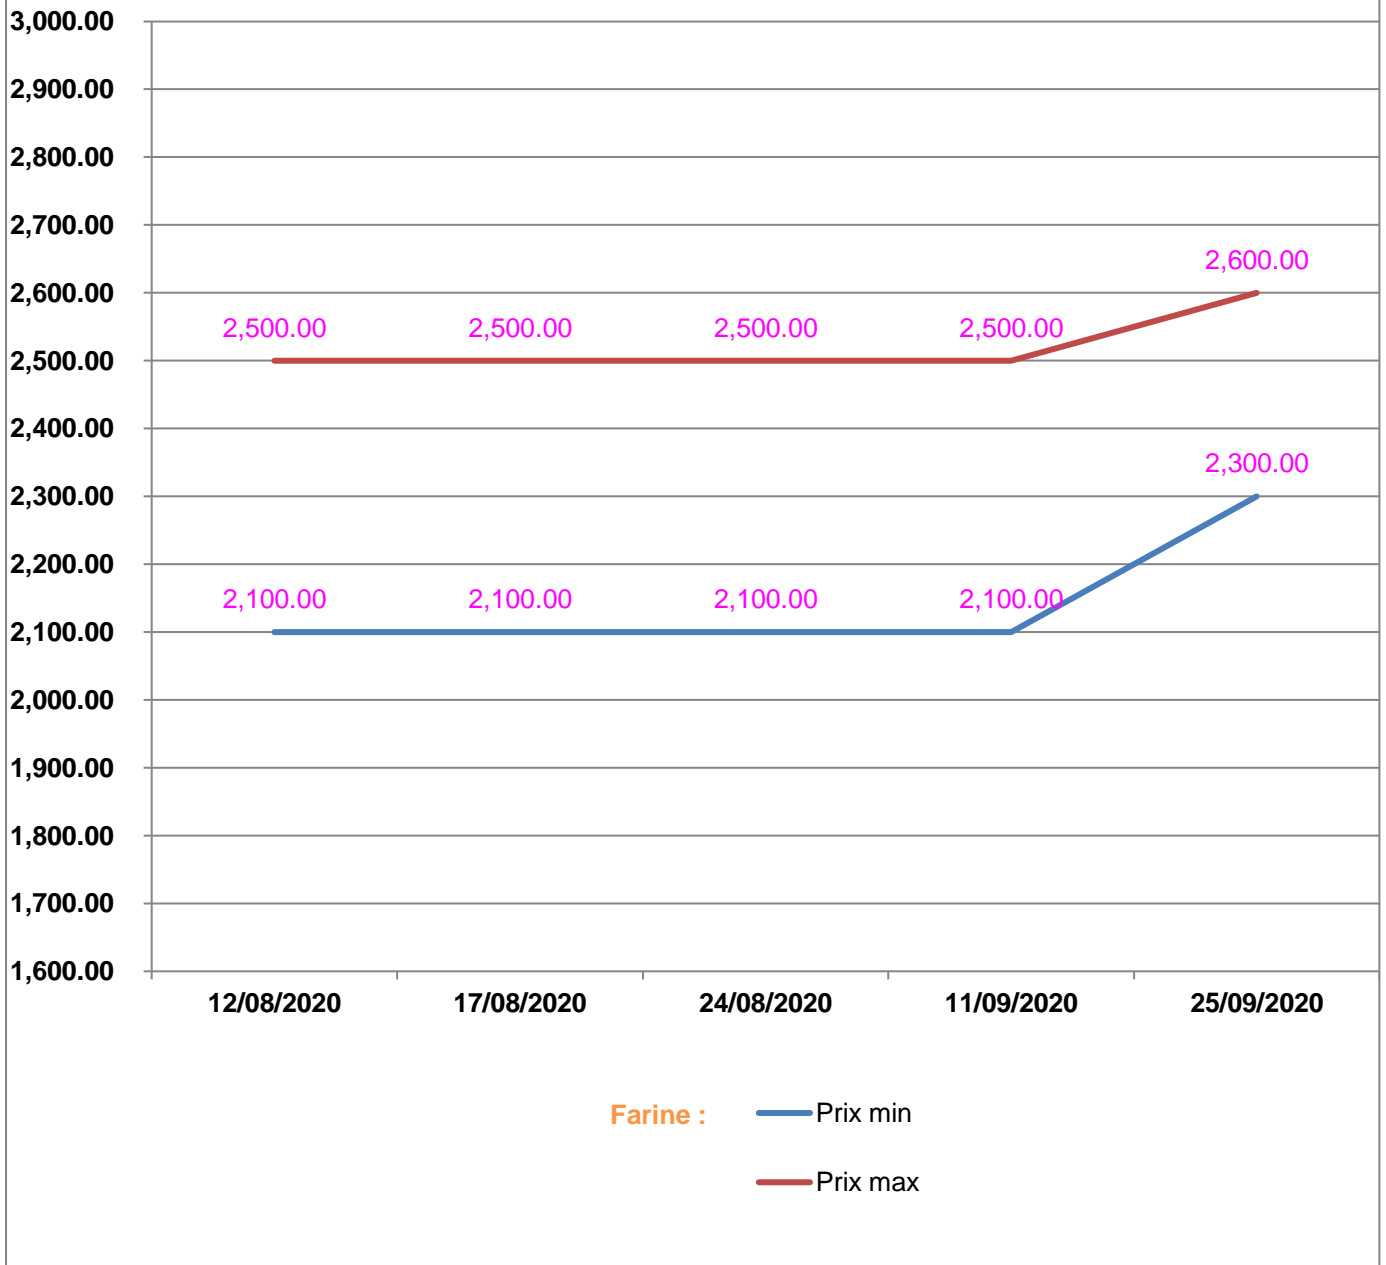

**EVOLUTION HEBDOMADAIRE DES PRIX DES PPN
 DANS LA REGION BONGOLAVA**

EVOLUTION DES PRIX DE L'HUILE ALIMENTAIRE

EVOLUTION DES PRIX DU SUCRE

EVOLUTION DES PRIX DE LA FARINE

Prix : en Ar

Riz : en Kg

Huile alimentaire : en L

Sucre : en Kg

Farine : en Kg