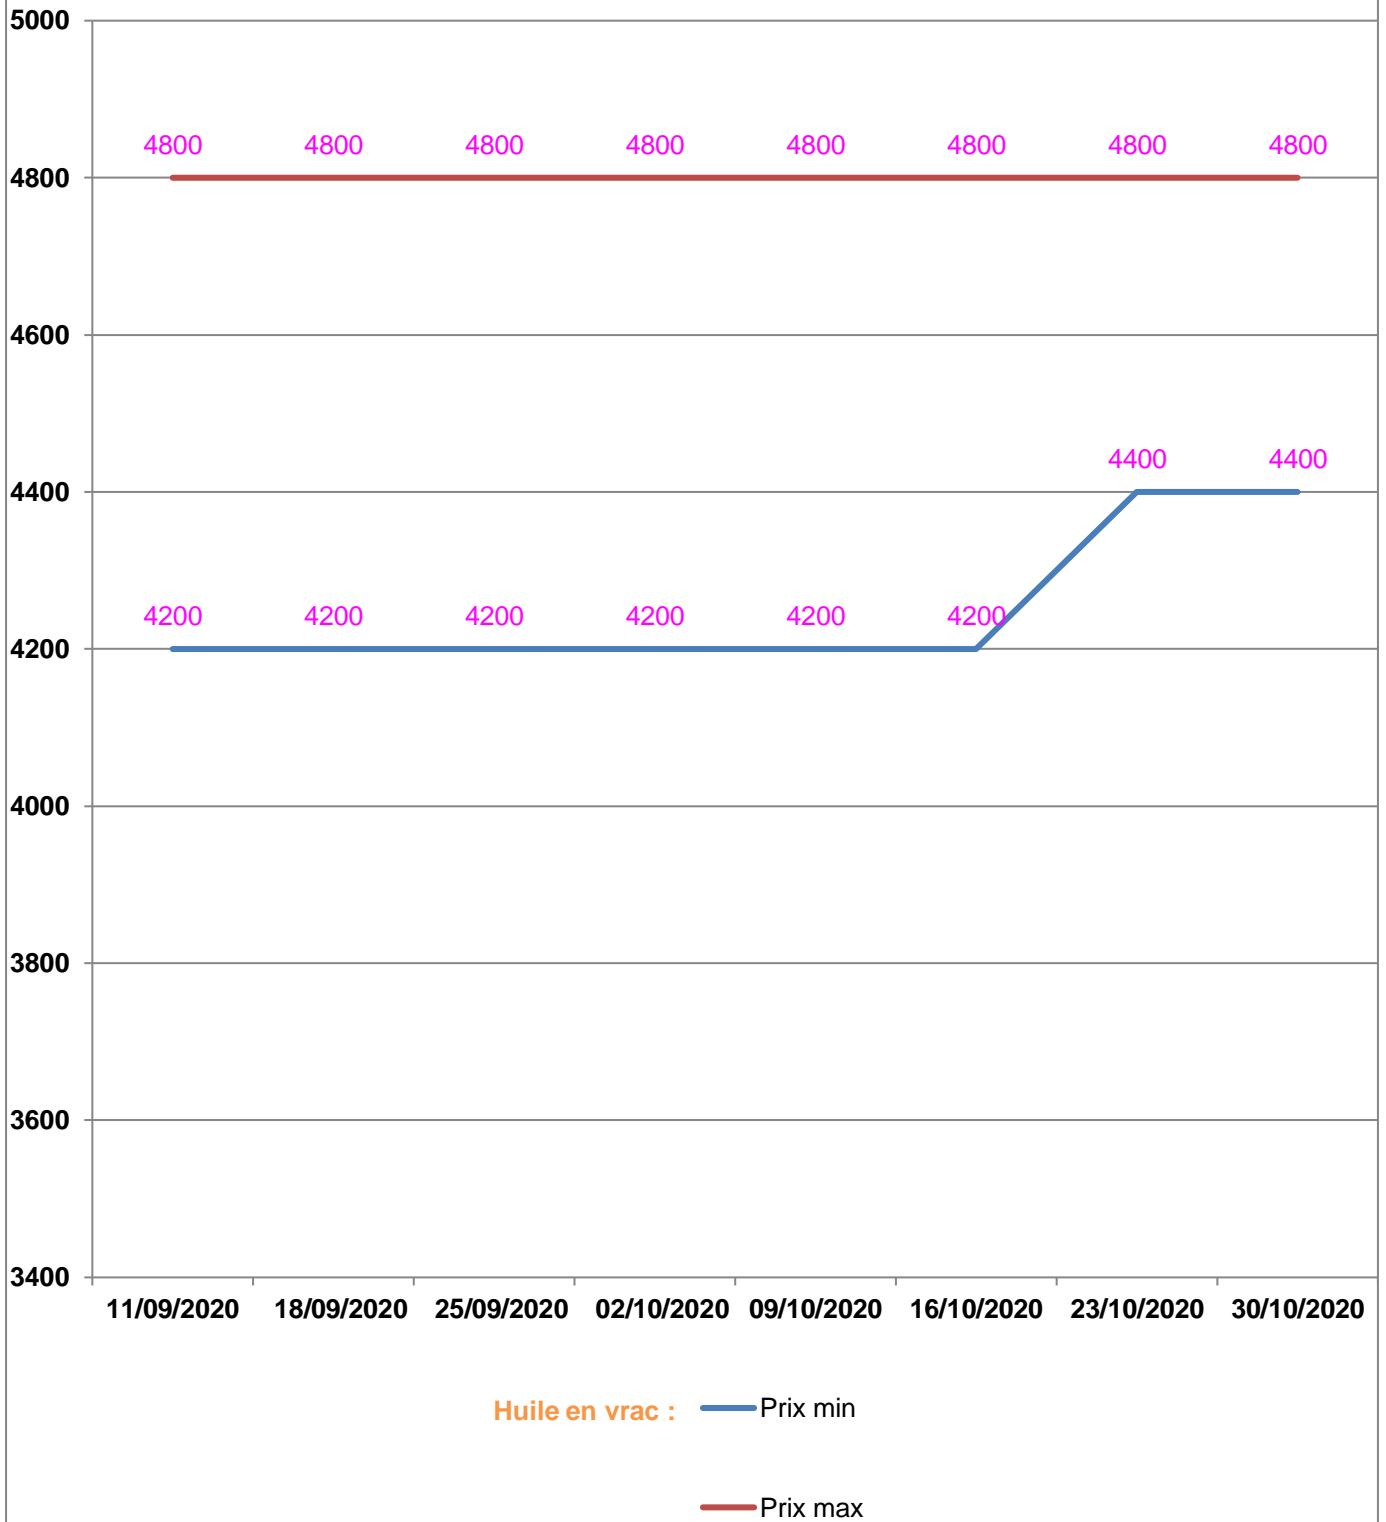

**EVOLUTION HEBDOMADAIRE DES PRIX DES PPN
 DANS LA REGION DIANA**

EVOLUTION DES PRIX DE L'HUILE ALIMENTAIRE

EVOLUTION DES PRIX DU SUCRE

EVOLUTION DES PRIX DE LA FARINE

Prix : en Ar

Riz : en Kg

Huile alimentaire : en L

Sucre : en Kg

Farine : en Kg