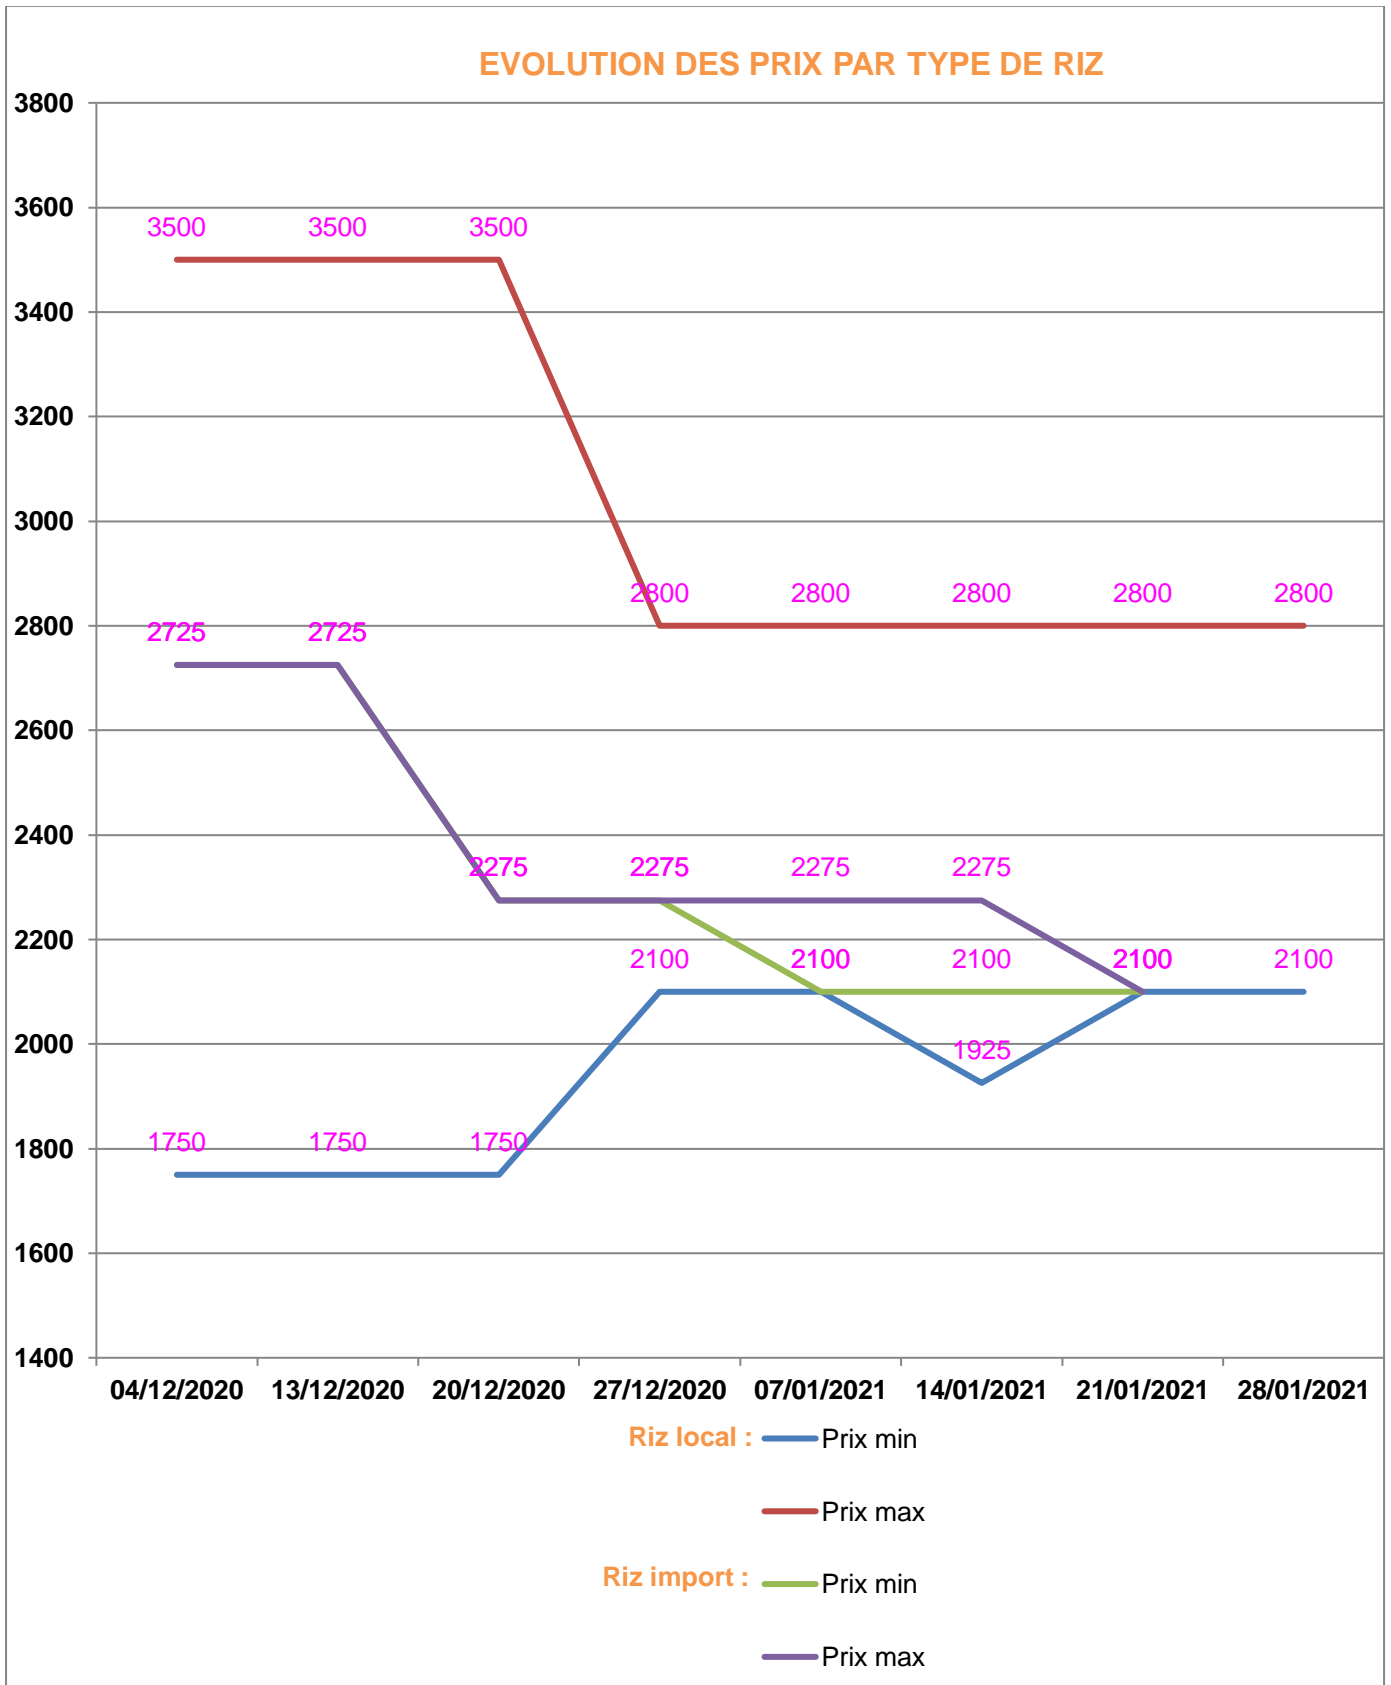

**EVOLUTION HEBDOMADAIRE DES PRIX DES PPN  
 DANS LA REGION DIANA**

## EVOLUTION DES PRIX DE L'HUILE ALIMENTAIRE

## EVOLUTION DES PRIX DU SUCRE

## EVOLUTION DES PRIX DE LA FARINE

**Prix** : en Ar

**Riz** : en Kg

**Huile alimentaire** : en L

**Sucre** : en Kg

**Farine** : en Kg