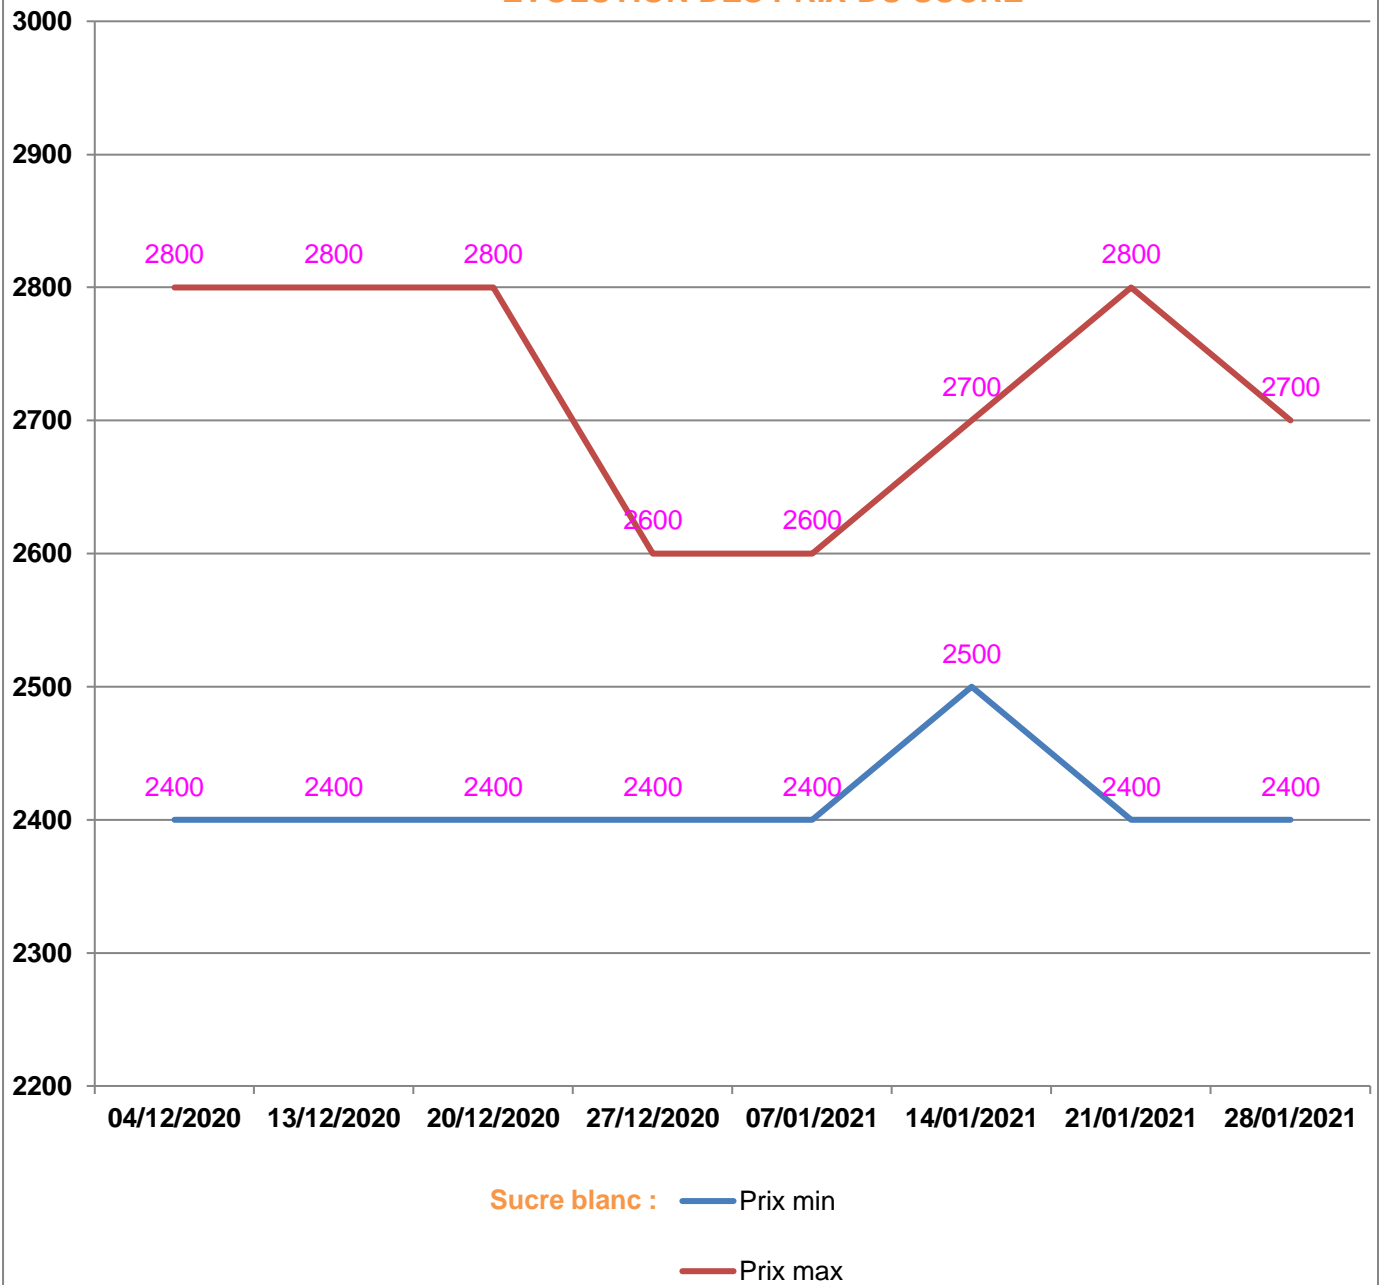

**EVOLUTION HEBDOMADAIRE DES PRIX DES PPN  
 DANS LA REGION DIANA**

## EVOLUTION DES PRIX DE L'HUILE ALIMENTAIRE

## EVOLUTION DES PRIX DU SUCRE

## EVOLUTION DES PRIX DE LA FARINE

**Prix** : en Ar

**Riz** : en Kg

**Huile alimentaire** : en L

**Sucre** : en Kg

**Farine** : en Kg