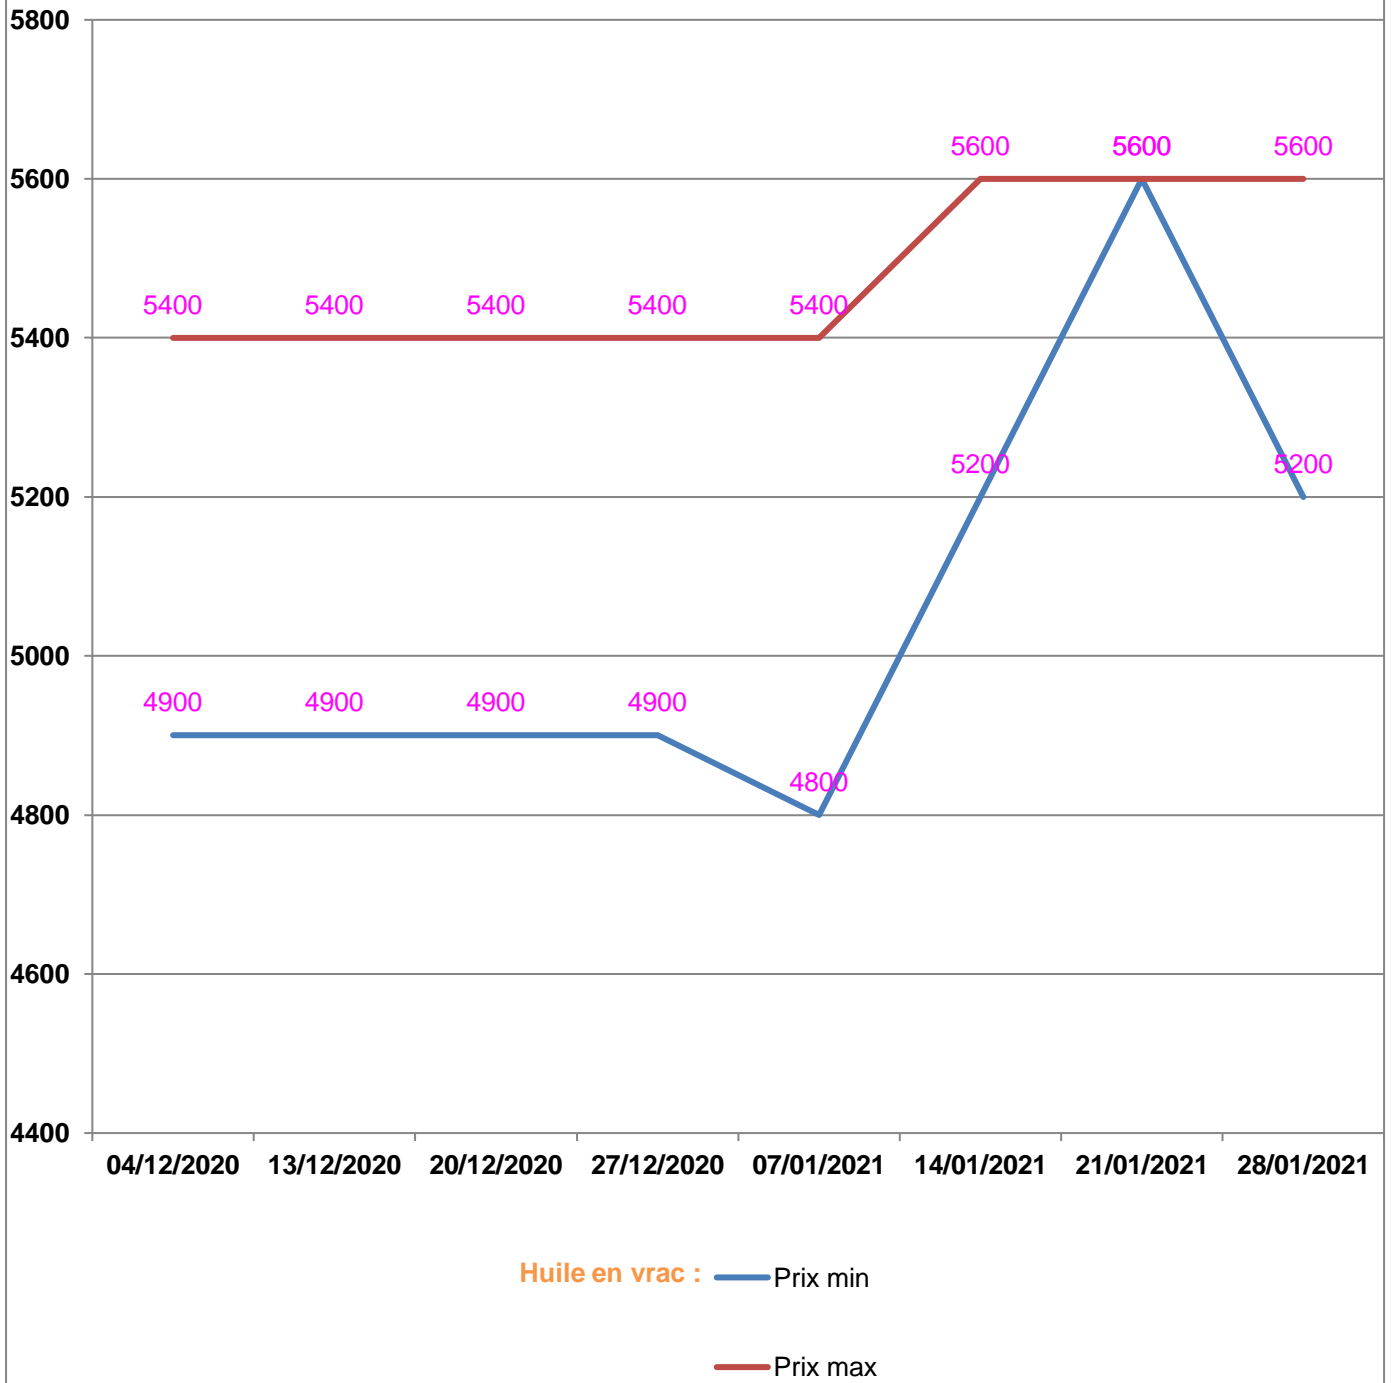

**EVOLUTION HEBDOMADAIRE DES PRIX DES PPN  
 DANS LA REGION DIANA**

## EVOLUTION DES PRIX DE L'HUILE ALIMENTAIRE

## EVOLUTION DES PRIX DU SUCRE

## EVOLUTION DES PRIX DE LA FARINE

**Prix** : en Ar

**Riz** : en Kg

**Huile alimentaire** : en L

**Sucre** : en Kg

**Farine** : en Kg