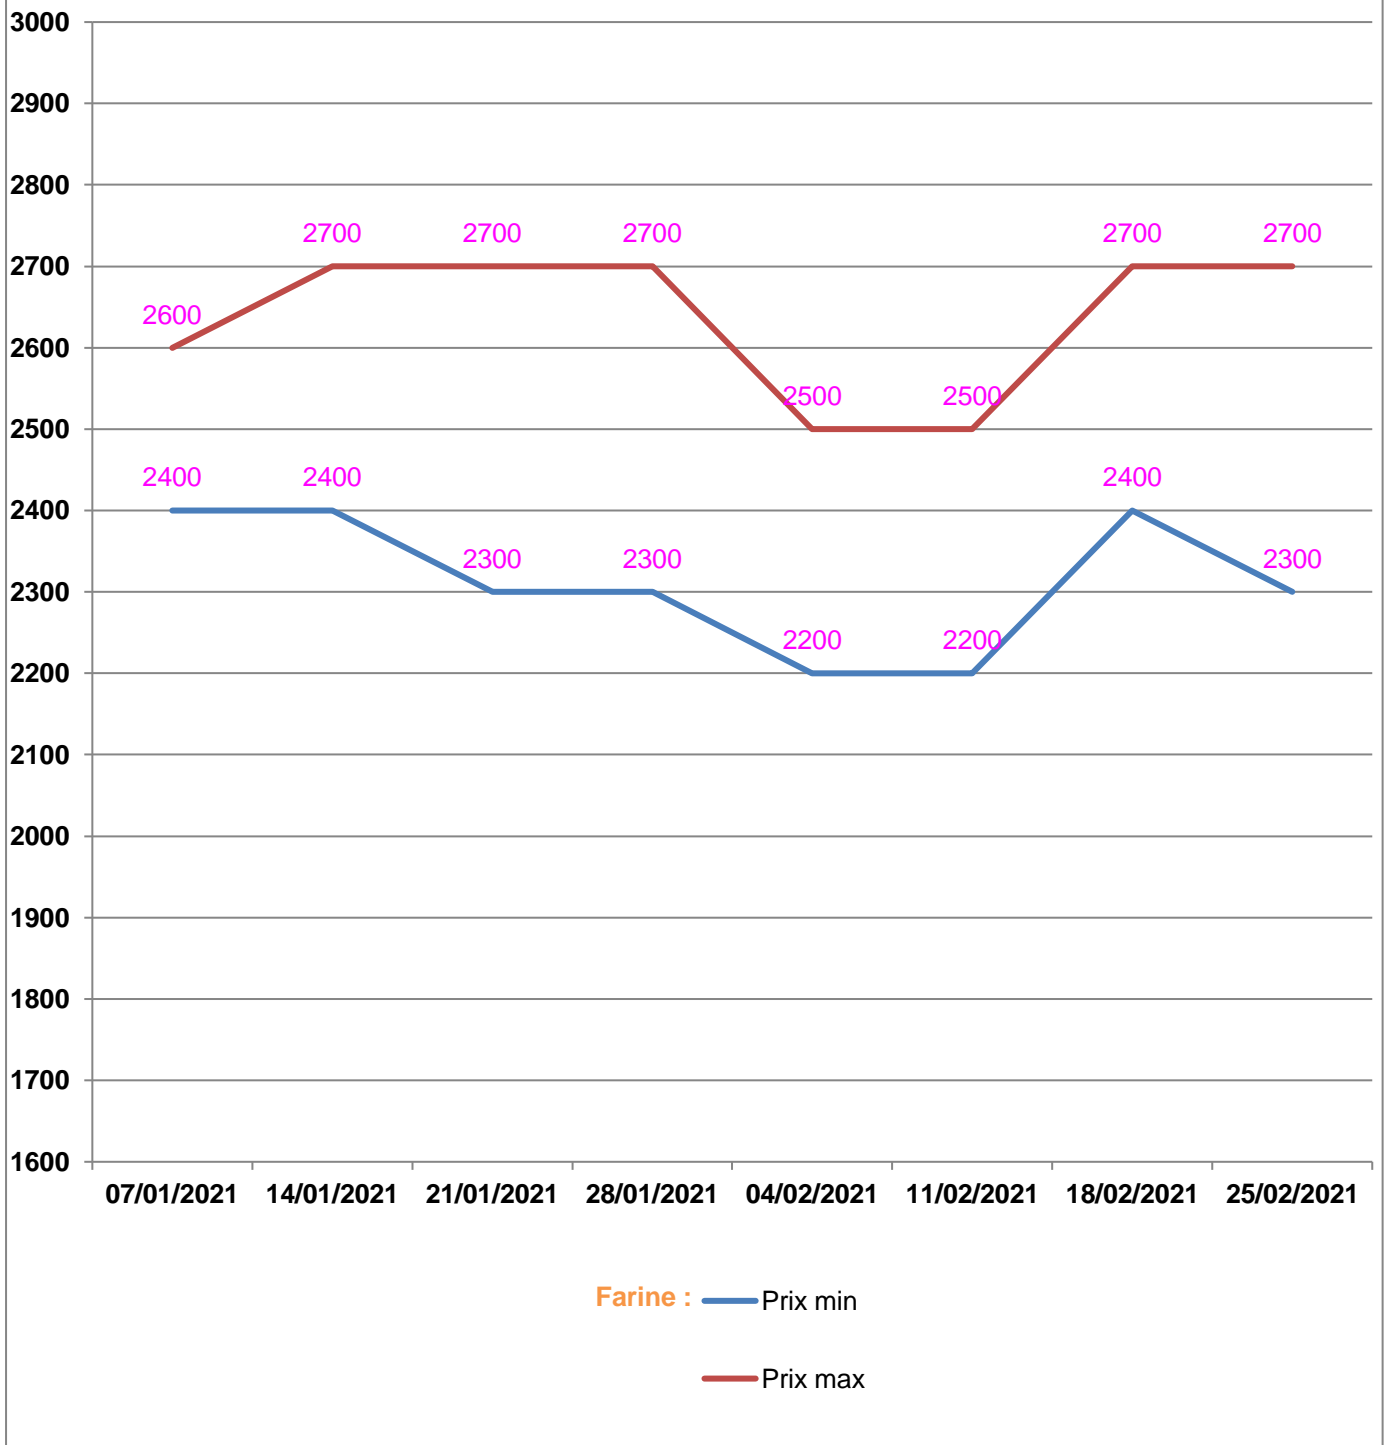

**EVOLUTION HEBDOMADAIRE DES PRIX DES PPN
 DANS LA REGION DIANA**

EVOLUTION DES PRIX DE L'HUILE ALIMENTAIRE

Huile en vrac : — Prix min

— Prix max

EVOLUTION DES PRIX DU SUCRE

Sucre blanc : — Prix min

— Prix max

EVOLUTION DES PRIX DE LA FARINE

Prix : en Ar

Riz : en Kg

Huile alimentaire : en L

Sucre : en Kg

Farine : en Kg