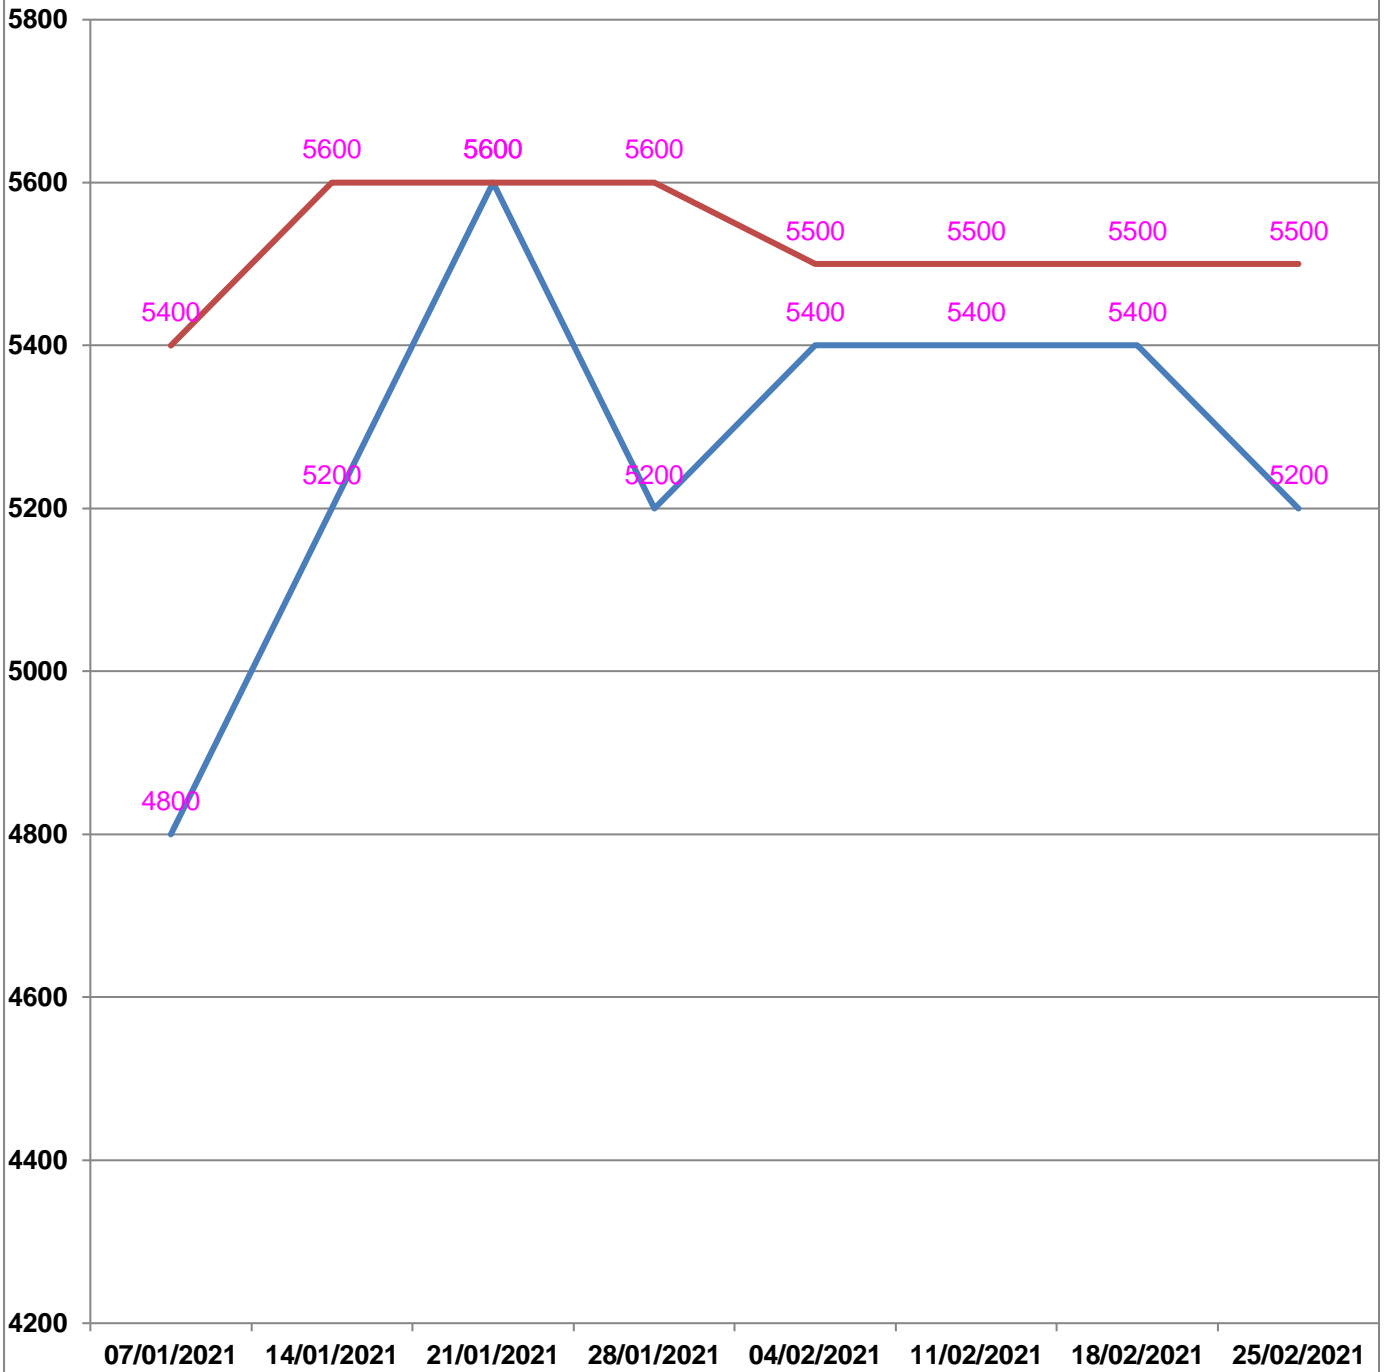

**EVOLUTION HEBDOMADAIRE DES PRIX DES PPN
 DANS LA REGION DIANA**

EVOLUTION DES PRIX DE L'HUILE ALIMENTAIRE

Huile en vrac : — Prix min

— Prix max

EVOLUTION DES PRIX DU SUCRE

Sucre blanc : — Prix min

— Prix max

EVOLUTION DES PRIX DE LA FARINE

Prix : en Ar

Riz : en Kg

Huile alimentaire : en L

Sucre : en Kg

Farine : en Kg