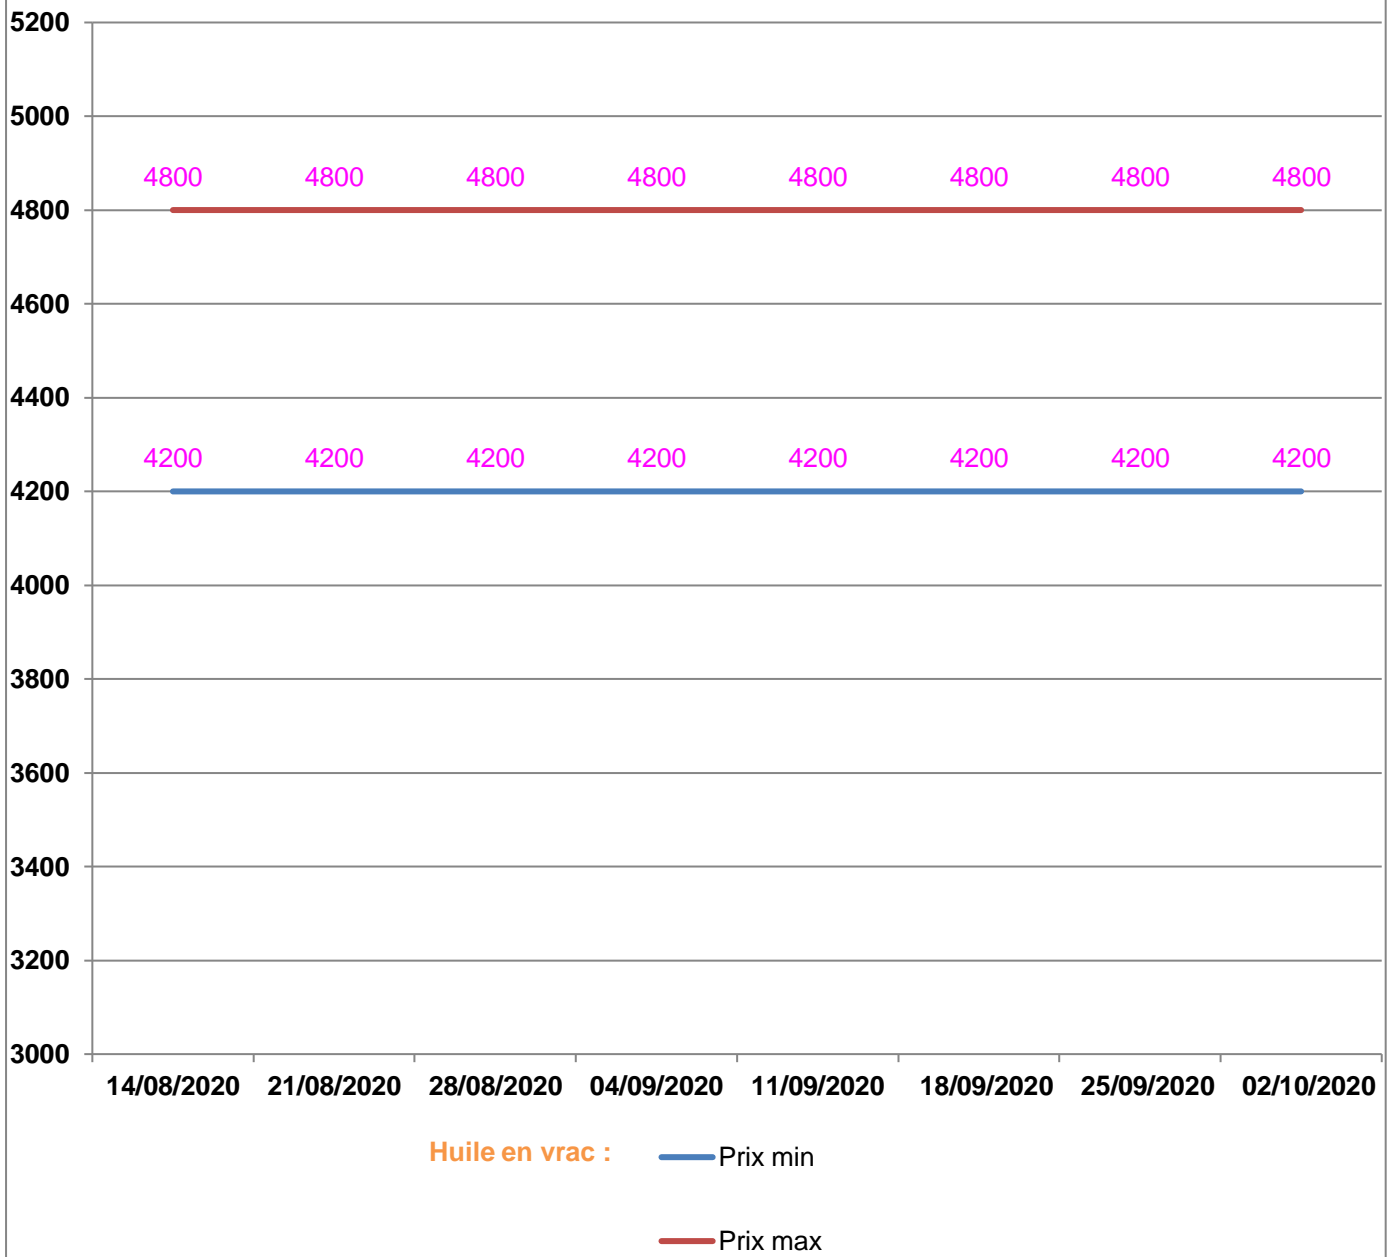

**EVOLUTION HEBDOMADAIRE DES PRIX DES PPN
 DANS LA REGION DIANA**

EVOLUTION DES PRIX DE L'HUILE ALIMENTAIRE

EVOLUTION DES PRIX DU SUCRE

EVOLUTION DES PRIX DE LA FARINE

Prix : en Ar

Riz : en Kg

Huile alimentaire : en L

Sucre : en Kg

Farine : en Kg