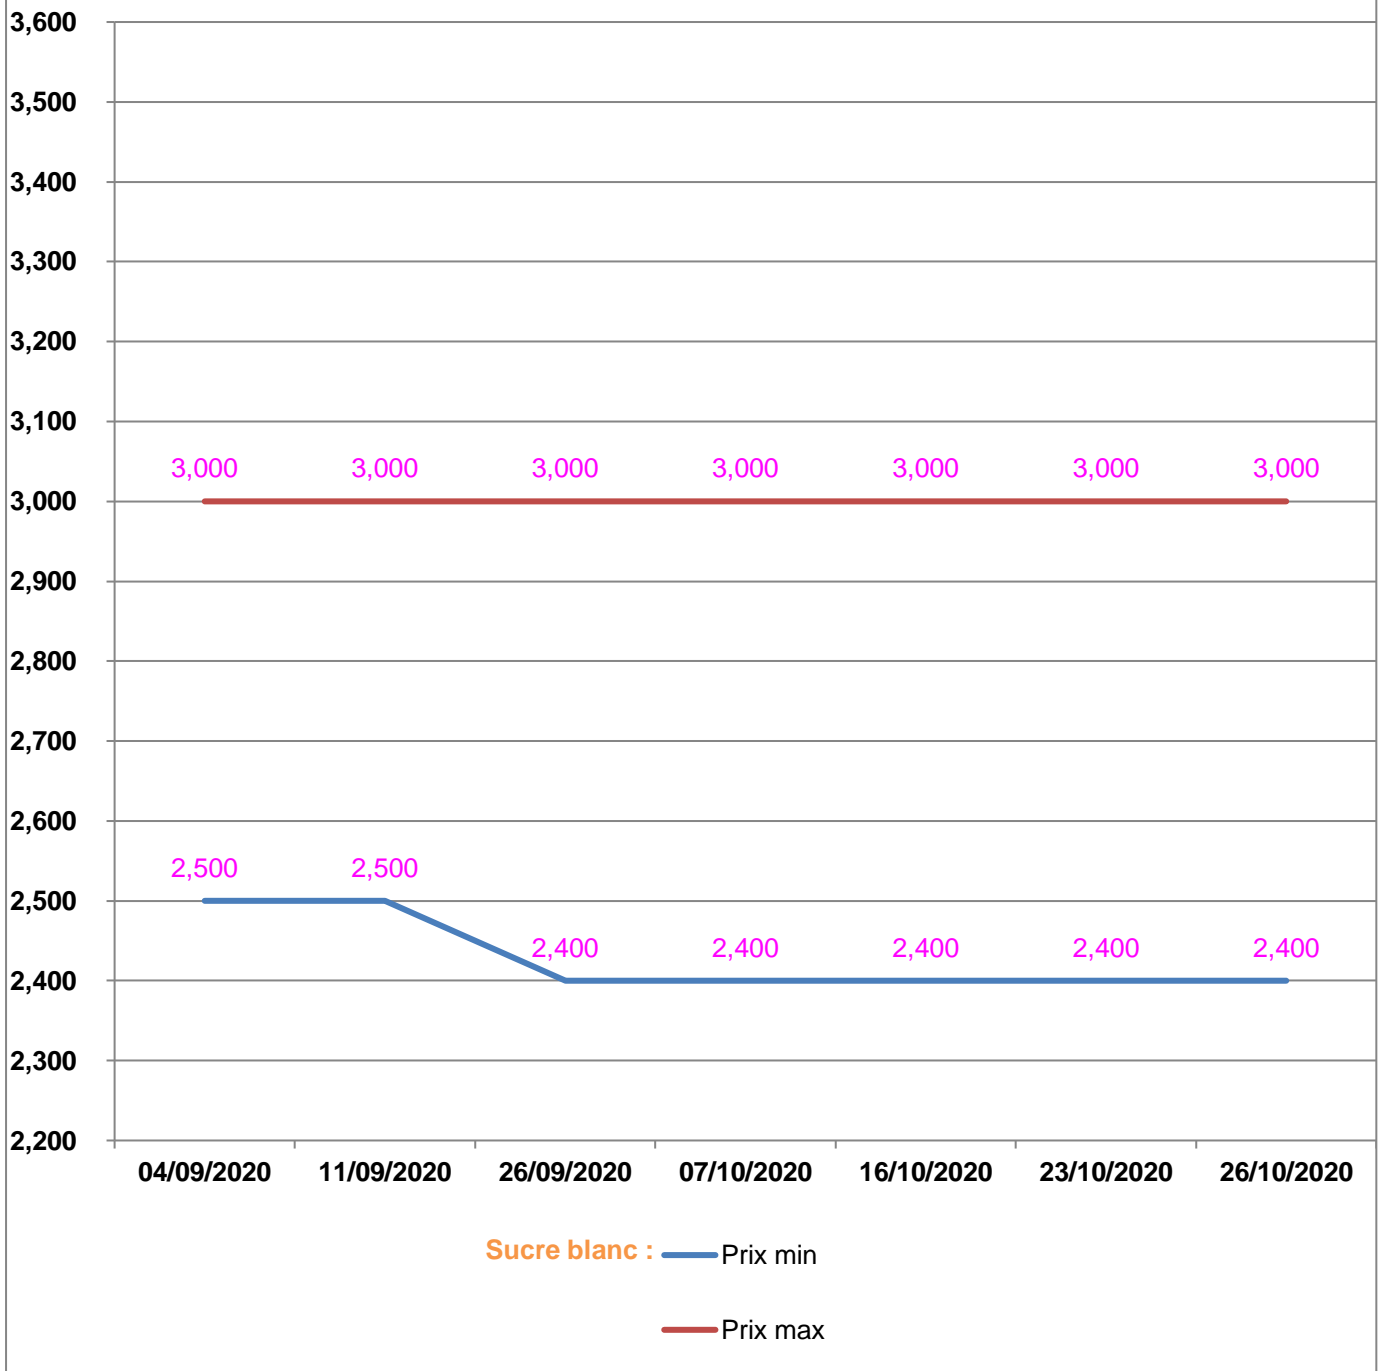

**EVOLUTION HEBDOMADAIRE DES PRIX DES PPN
 DANS LA REGION HAUTE MATSIATRA**

EVOLUTION DES PRIX DE L'HUILE ALIMENTAIRE

EVOLUTION DES PRIX DU SUCRE

EVOLUTION DES PRIX DE LA FARINE

Prix : en Ar

Riz : en Kg

Huile alimentaire : en L

Sucre : en Kg

Farine : en Kg