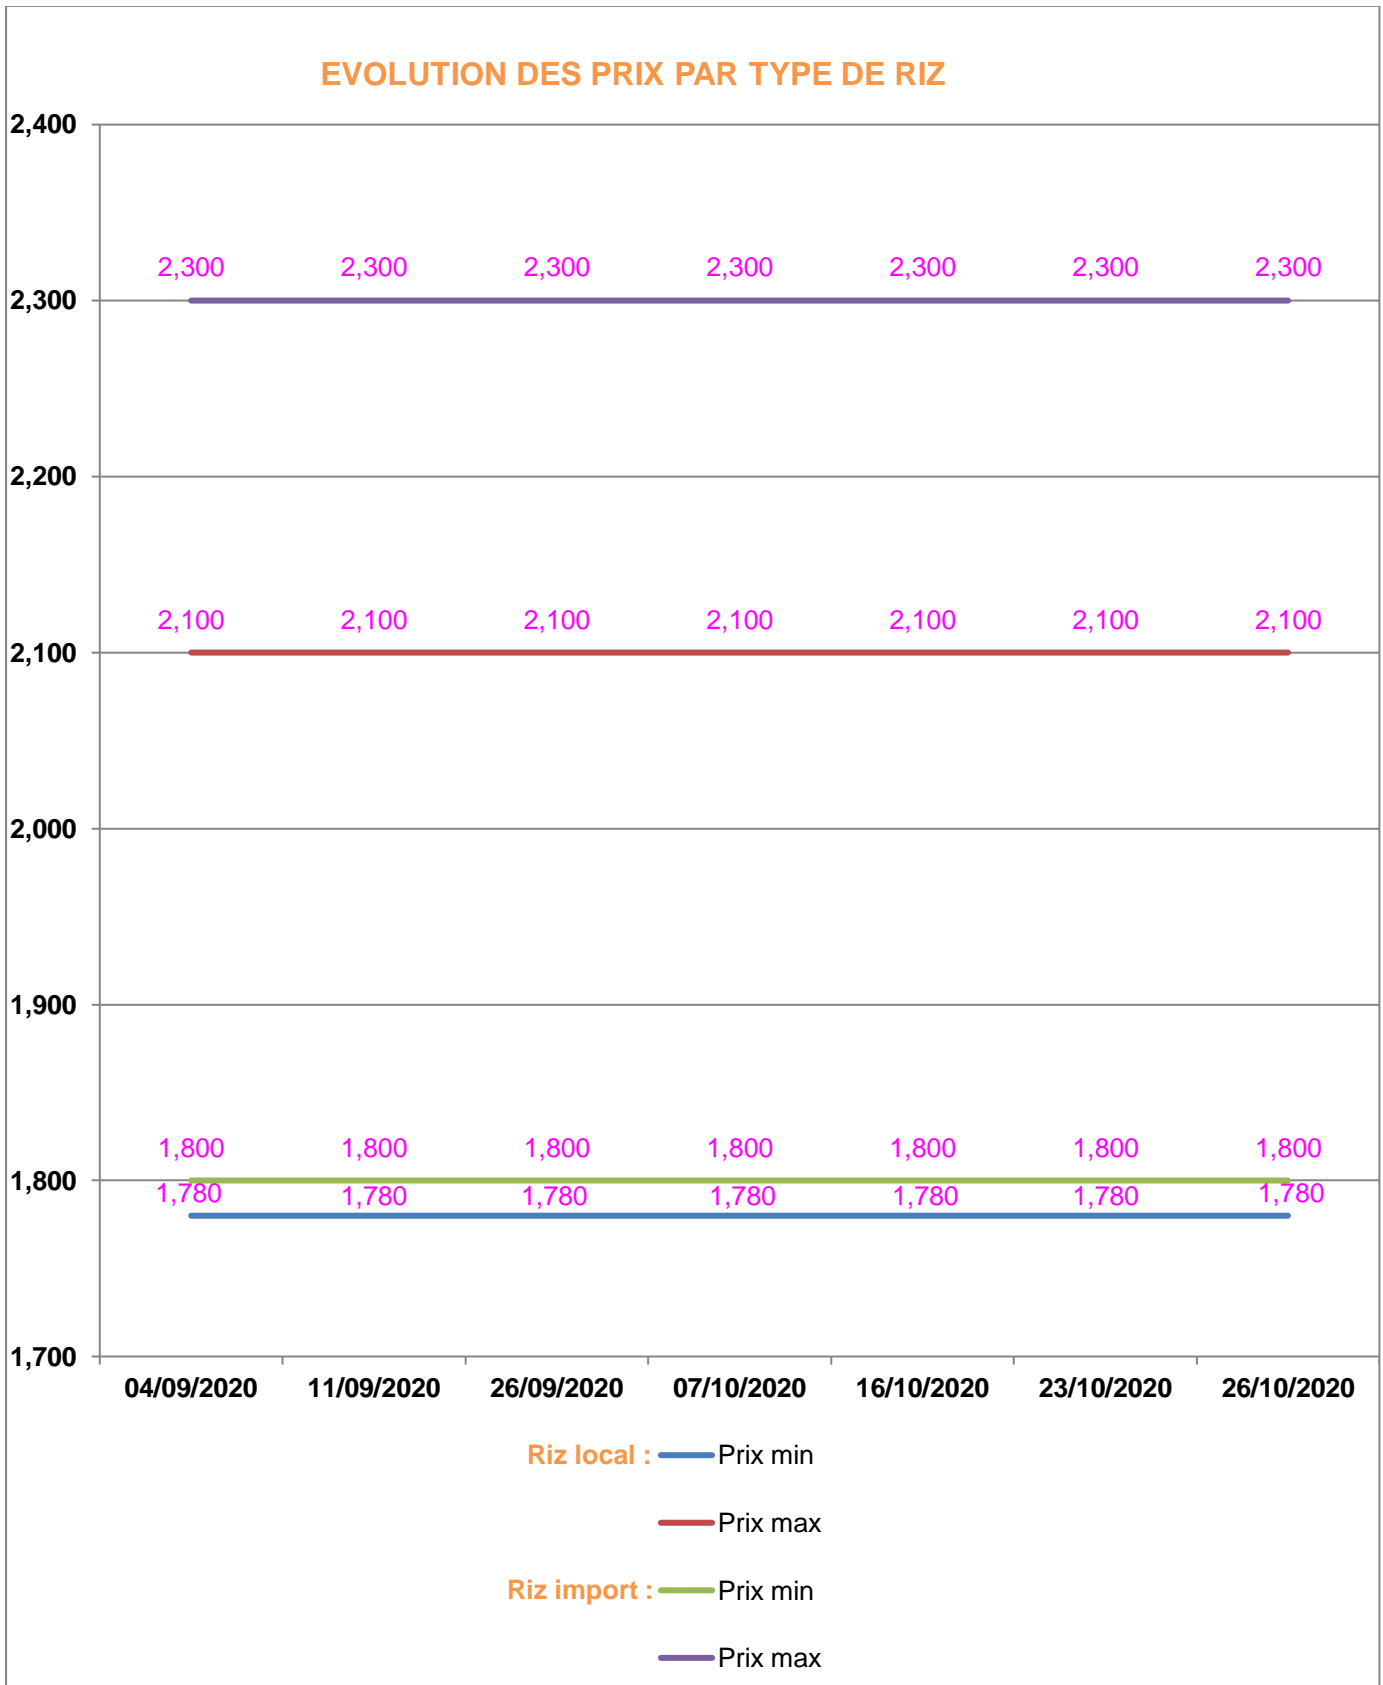

**EVOLUTION HEBDOMADAIRE DES PRIX DES PPN
 DANS LA REGION HAUTE MATSIATRA**

EVOLUTION DES PRIX DE L'HUILE ALIMENTAIRE

EVOLUTION DES PRIX DU SUCRE

EVOLUTION DES PRIX DE LA FARINE

Prix : en Ar

Riz : en Kg

Huile alimentaire : en L

Sucre : en Kg

Farine : en Kg