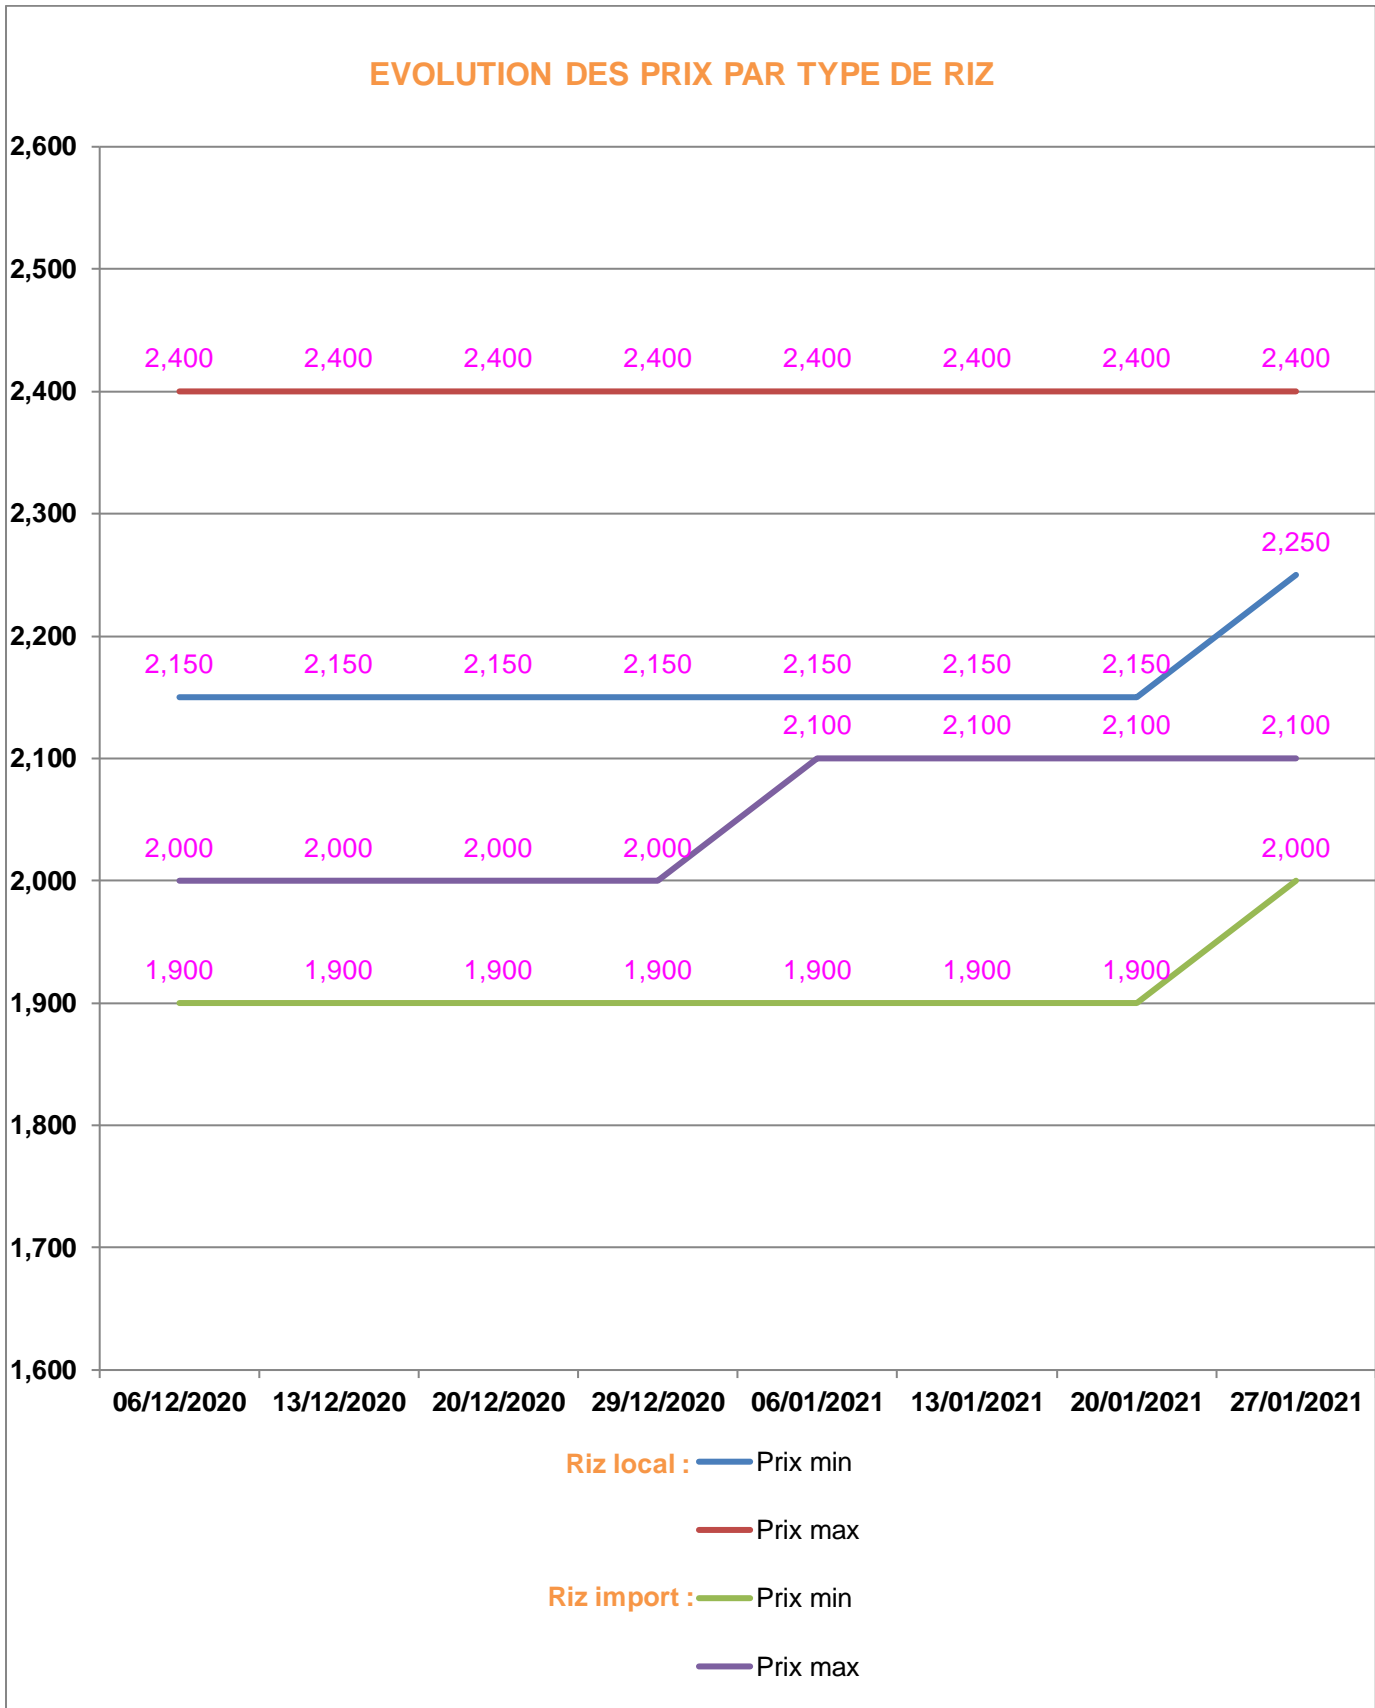

**EVOLUTION HEBDOMADAIRE DES PRIX DES PPN
 DANS LA REGION HAUTE MATSIATRA**

EVOLUTION DES PRIX DE L'HUILE ALIMENTAIRE

EVOLUTION DES PRIX DU SUCRE

EVOLUTION DES PRIX DE LA FARINE

Prix : en Ar

Riz : en Kg

Huile alimentaire : en L

Sucre : en Kg

Farine : en Kg