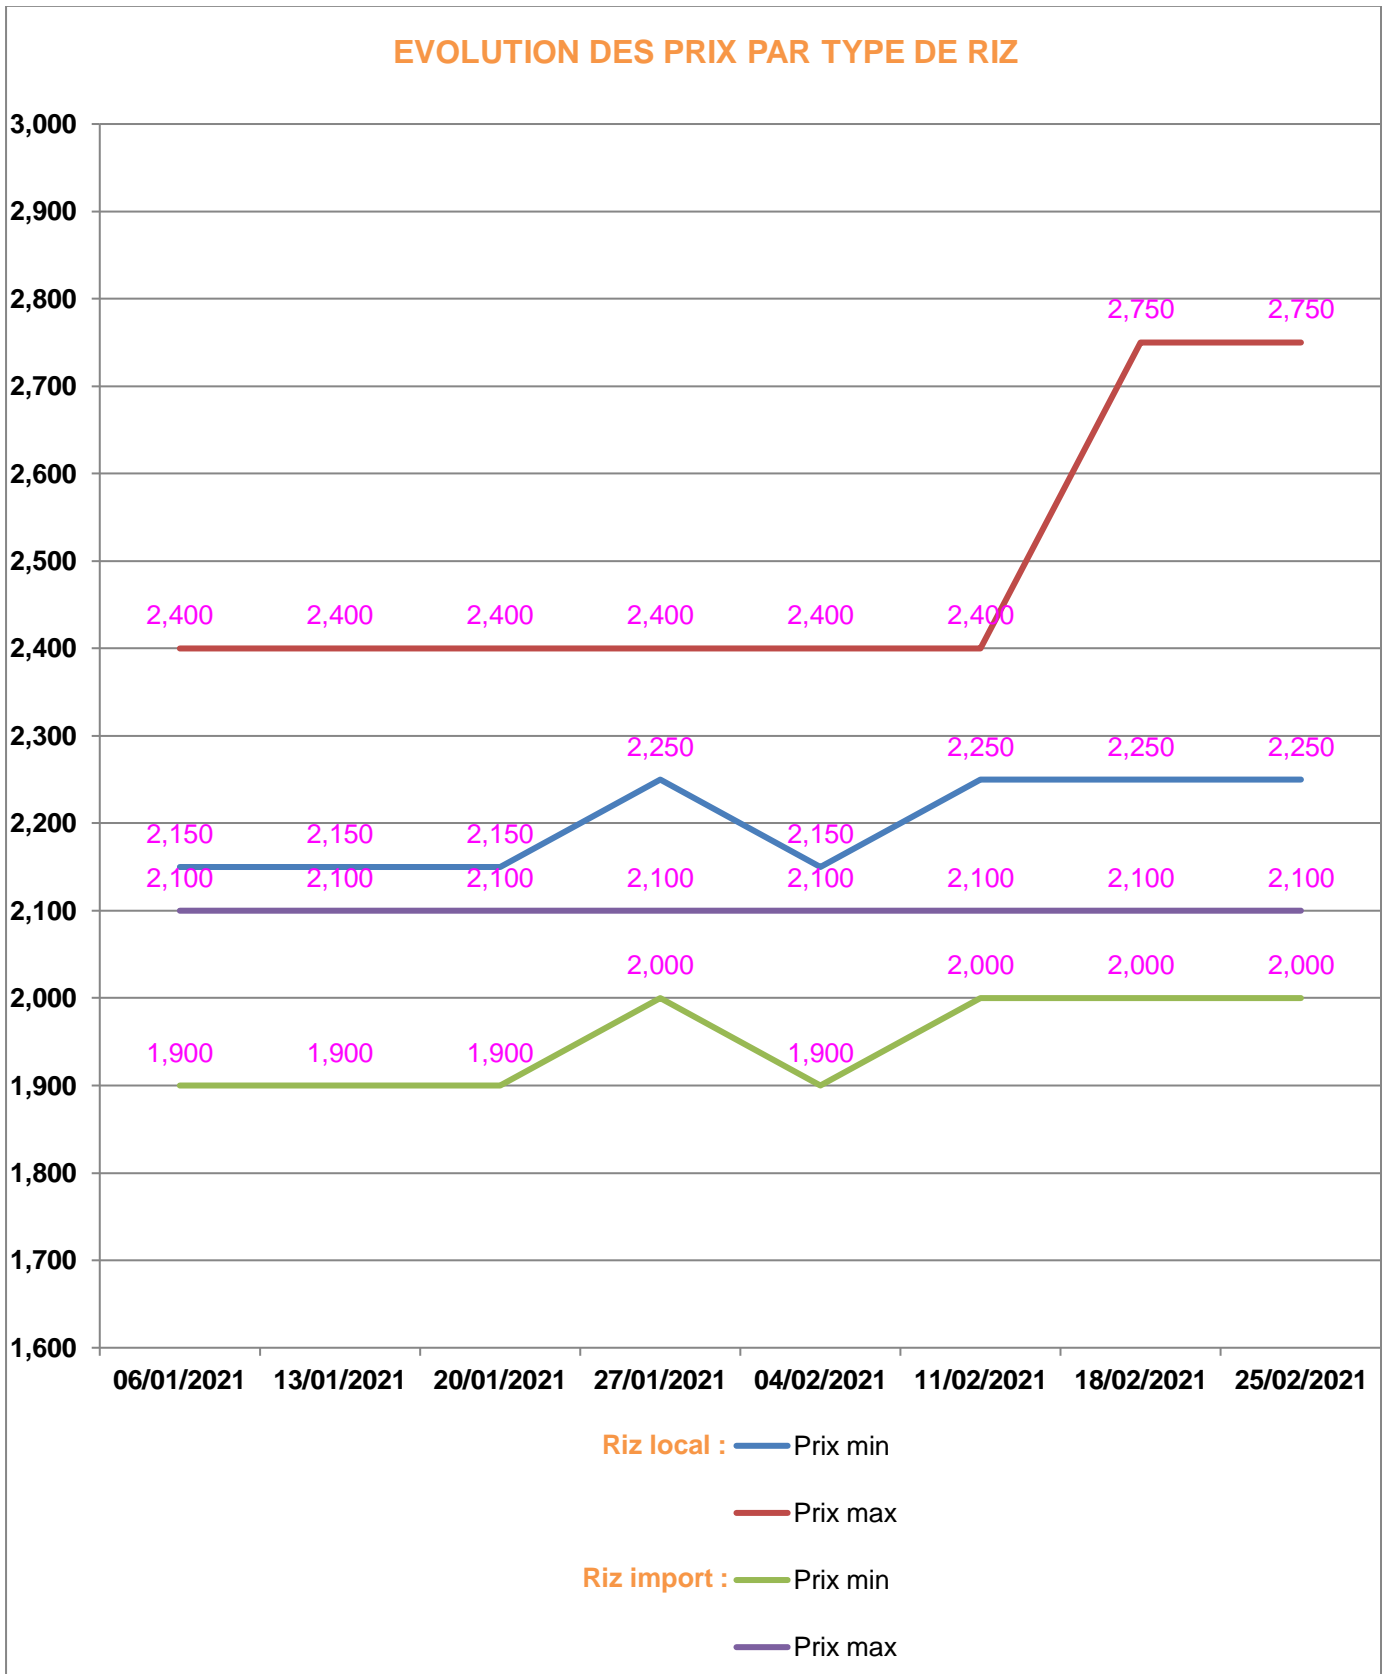

**EVOLUTION HEBDOMADAIRE DES PRIX DES PPN
 DANS LA REGION HAUTE MATSIATRA**

EVOLUTION DES PRIX DE L'HUILE ALIMENTAIRE

Huile en vrac : — Prix min

— Prix max

Huile en cacheté : — Prix min

— Prix max

EVOLUTION DES PRIX DU SUCRE

EVOLUTION DES PRIX DE LA FARINE

Prix : en Ar

Riz : en Kg

Huile alimentaire : en L

Sucre : en Kg

Farine : en Kg