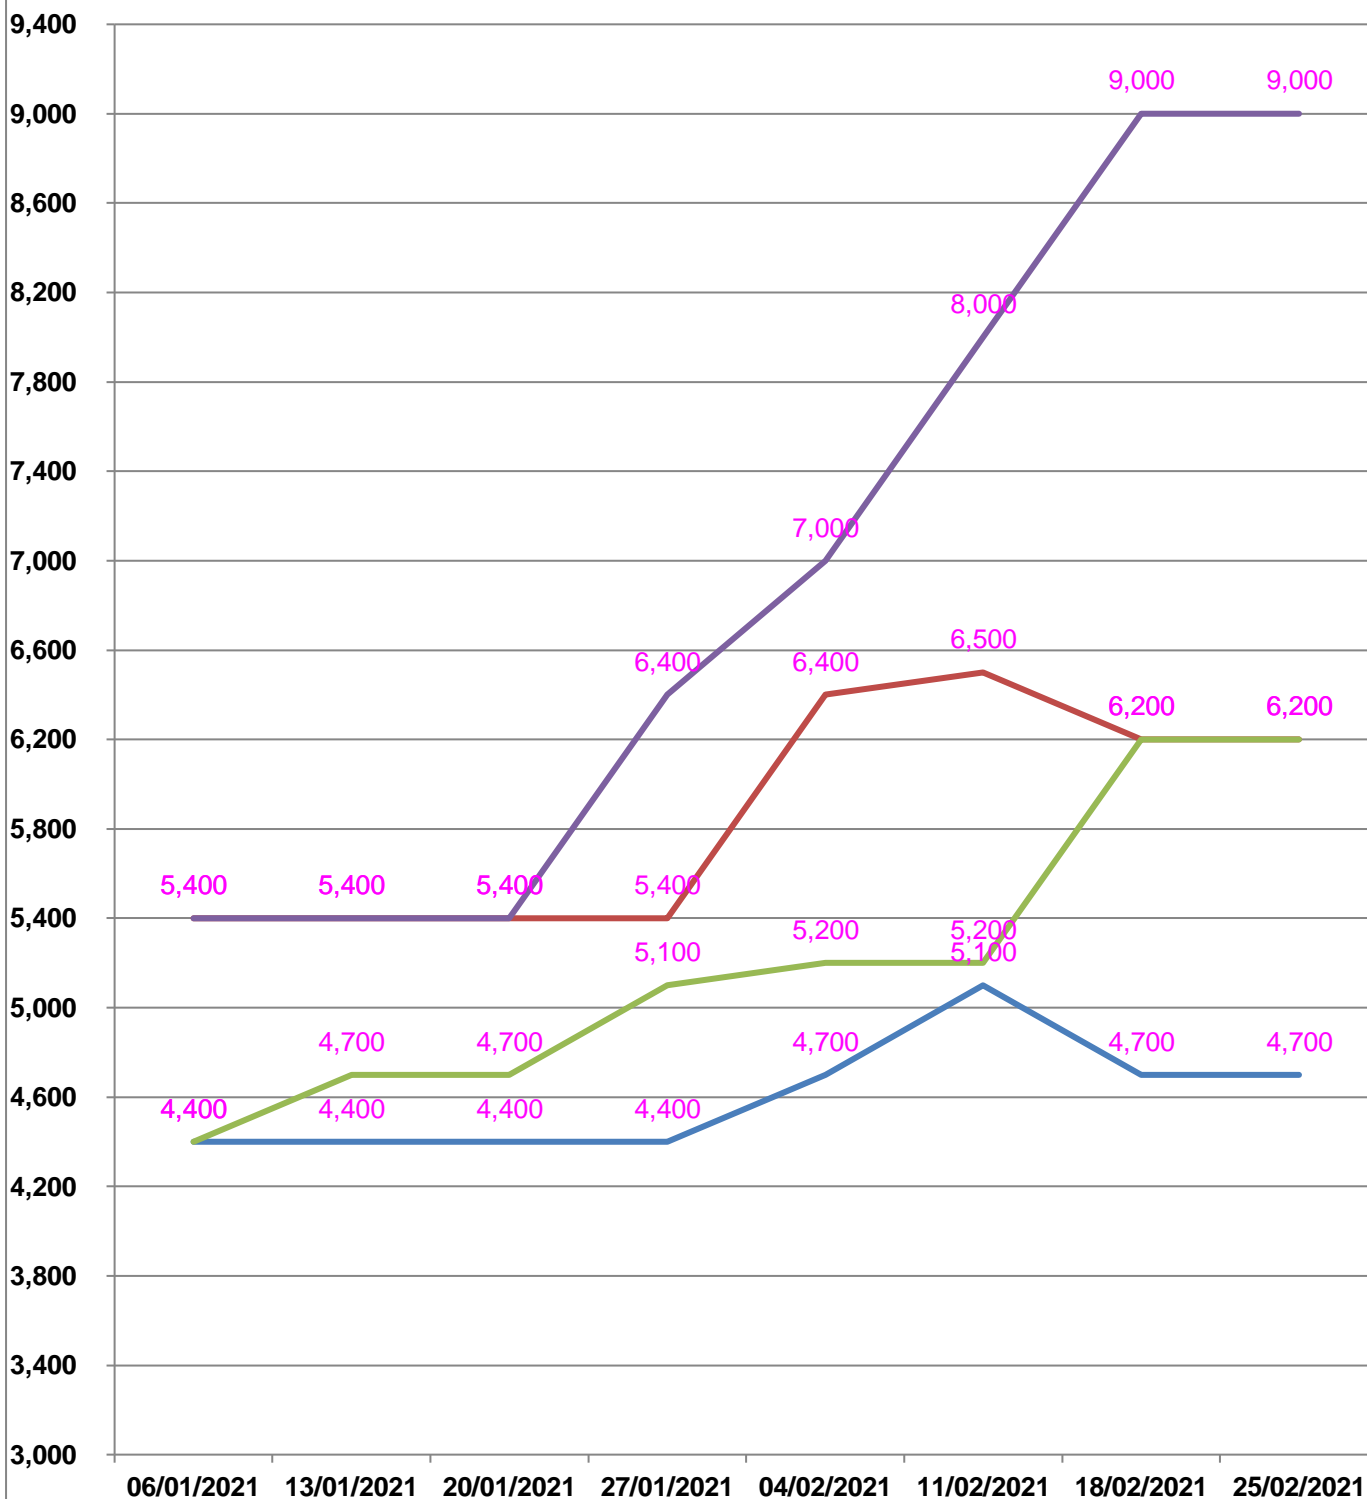

**EVOLUTION HEBDOMADAIRE DES PRIX DES PPN
 DANS LA REGION HAUTE MATSIATRA**

EVOLUTION DES PRIX DE L'HUILE ALIMENTAIRE

Huile en vrac : — Prix min

— Prix max

Huile en cacheté : — Prix min

— Prix max

EVOLUTION DES PRIX DU SUCRE

EVOLUTION DES PRIX DE LA FARINE

Prix : en Ar

Riz : en Kg

Huile alimentaire : en L

Sucre : en Kg

Farine : en Kg