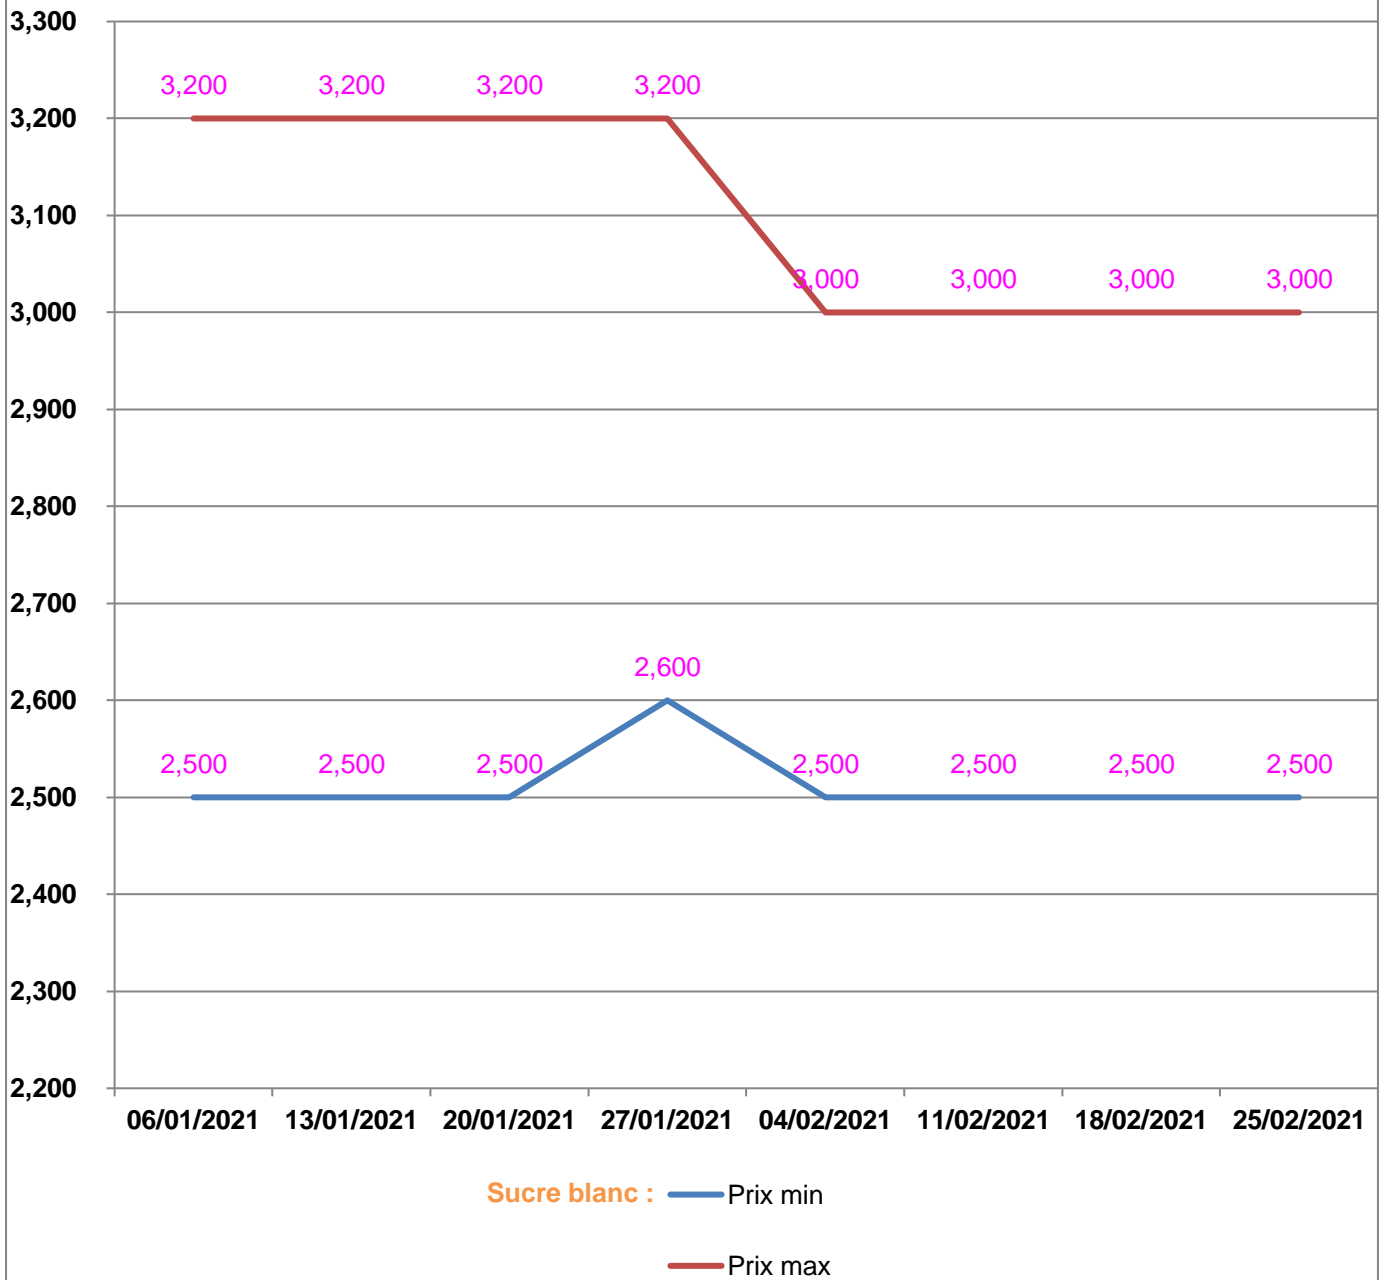

**EVOLUTION HEBDOMADAIRE DES PRIX DES PPN
 DANS LA REGION HAUTE MATSIATRA**

EVOLUTION DES PRIX DE L'HUILE ALIMENTAIRE

Huile en vrac : — Prix min

— Prix max

Huile en cacheté : — Prix min

— Prix max

EVOLUTION DES PRIX DU SUCRE

EVOLUTION DES PRIX DE LA FARINE

Prix : en Ar

Riz : en Kg

Huile alimentaire : en L

Sucre : en Kg

Farine : en Kg