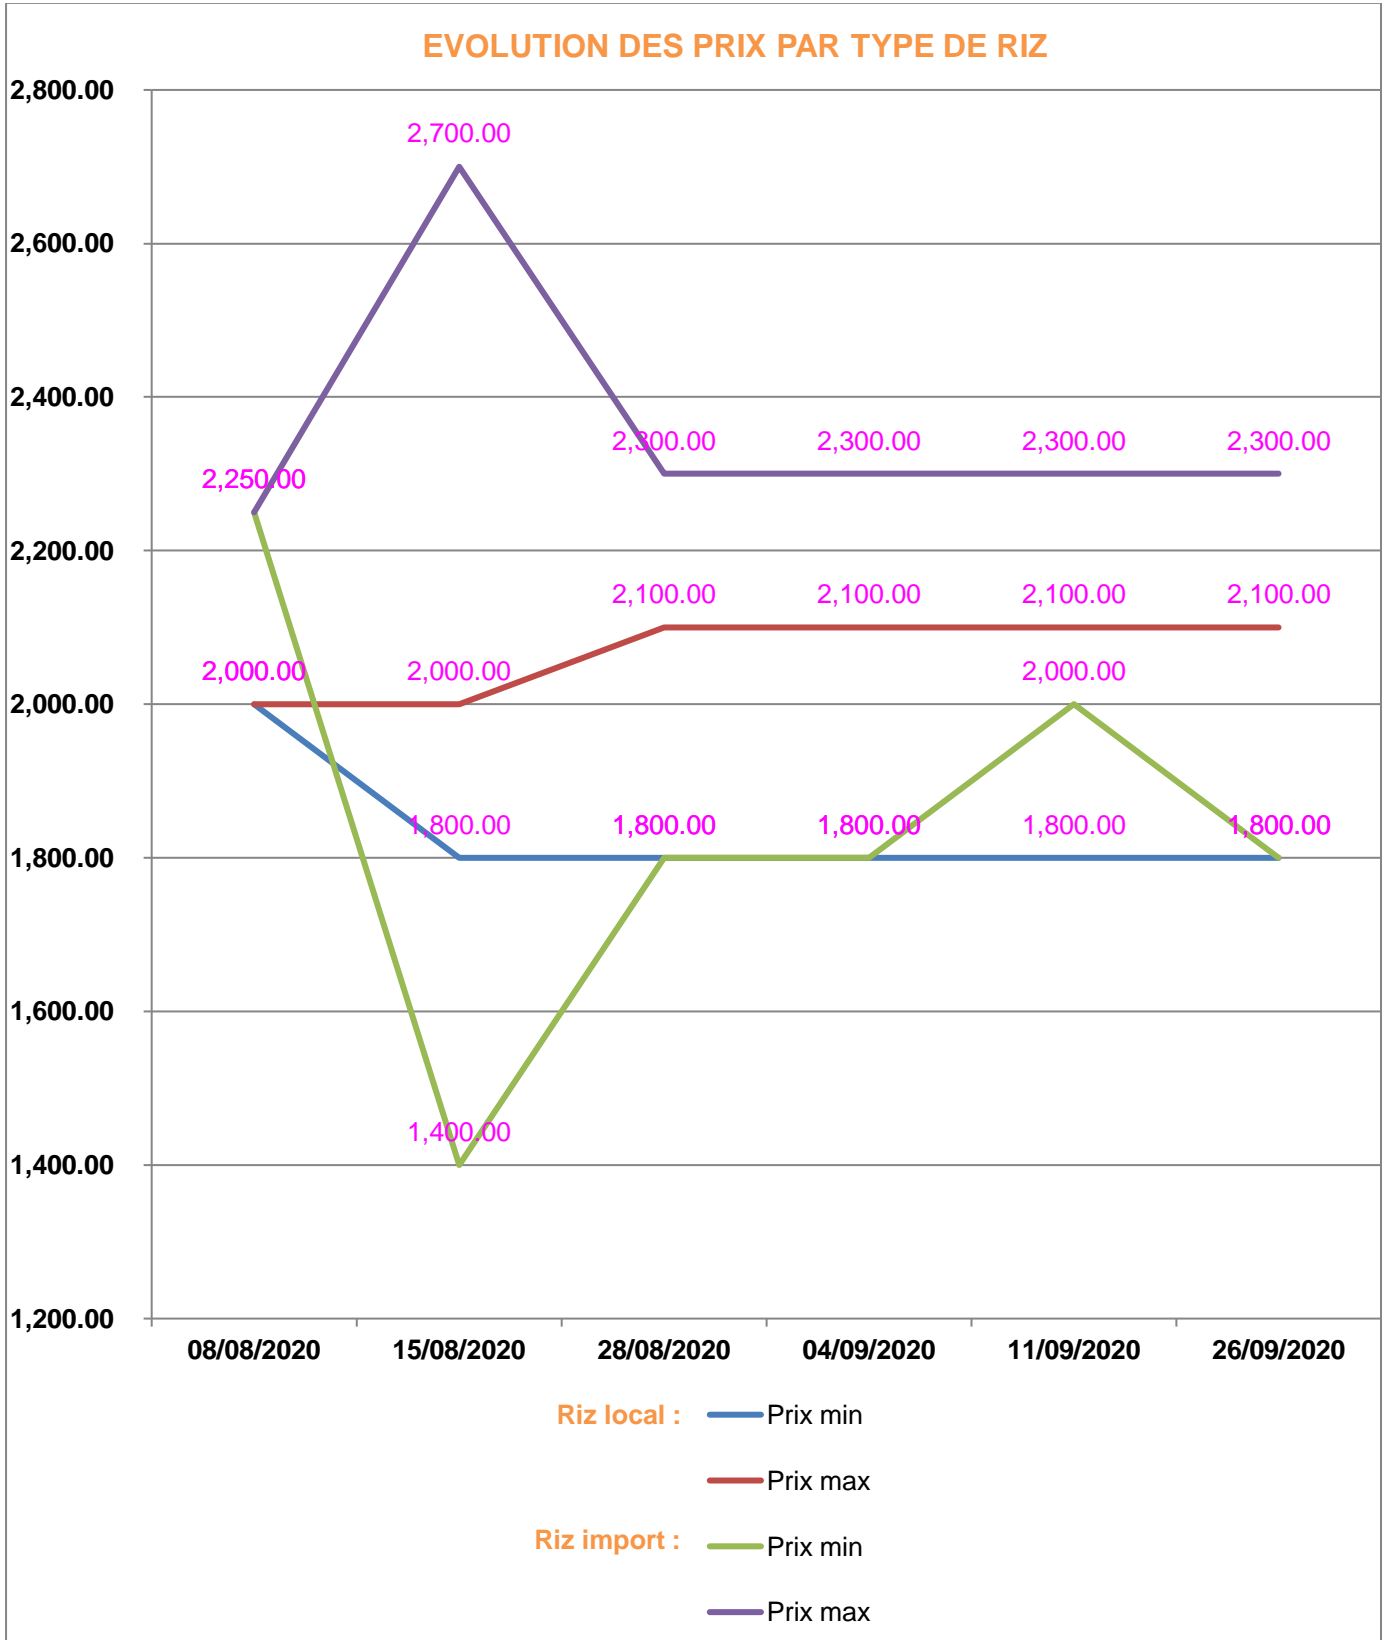

**EVOLUTION HEBDOMADAIRE DES PRIX DES PPN
 DANS LA REGION HAUTE MATSIATRA**

EVOLUTION DES PRIX DE L'HUILE ALIMENTAIRE

EVOLUTION DES PRIX DU SUCRE

EVOLUTION DES PRIX DE LA FARINE

Prix : en Ar

Riz : en Kg

Huile alimentaire : en L

Sucre : en Kg

Farine : en Kg