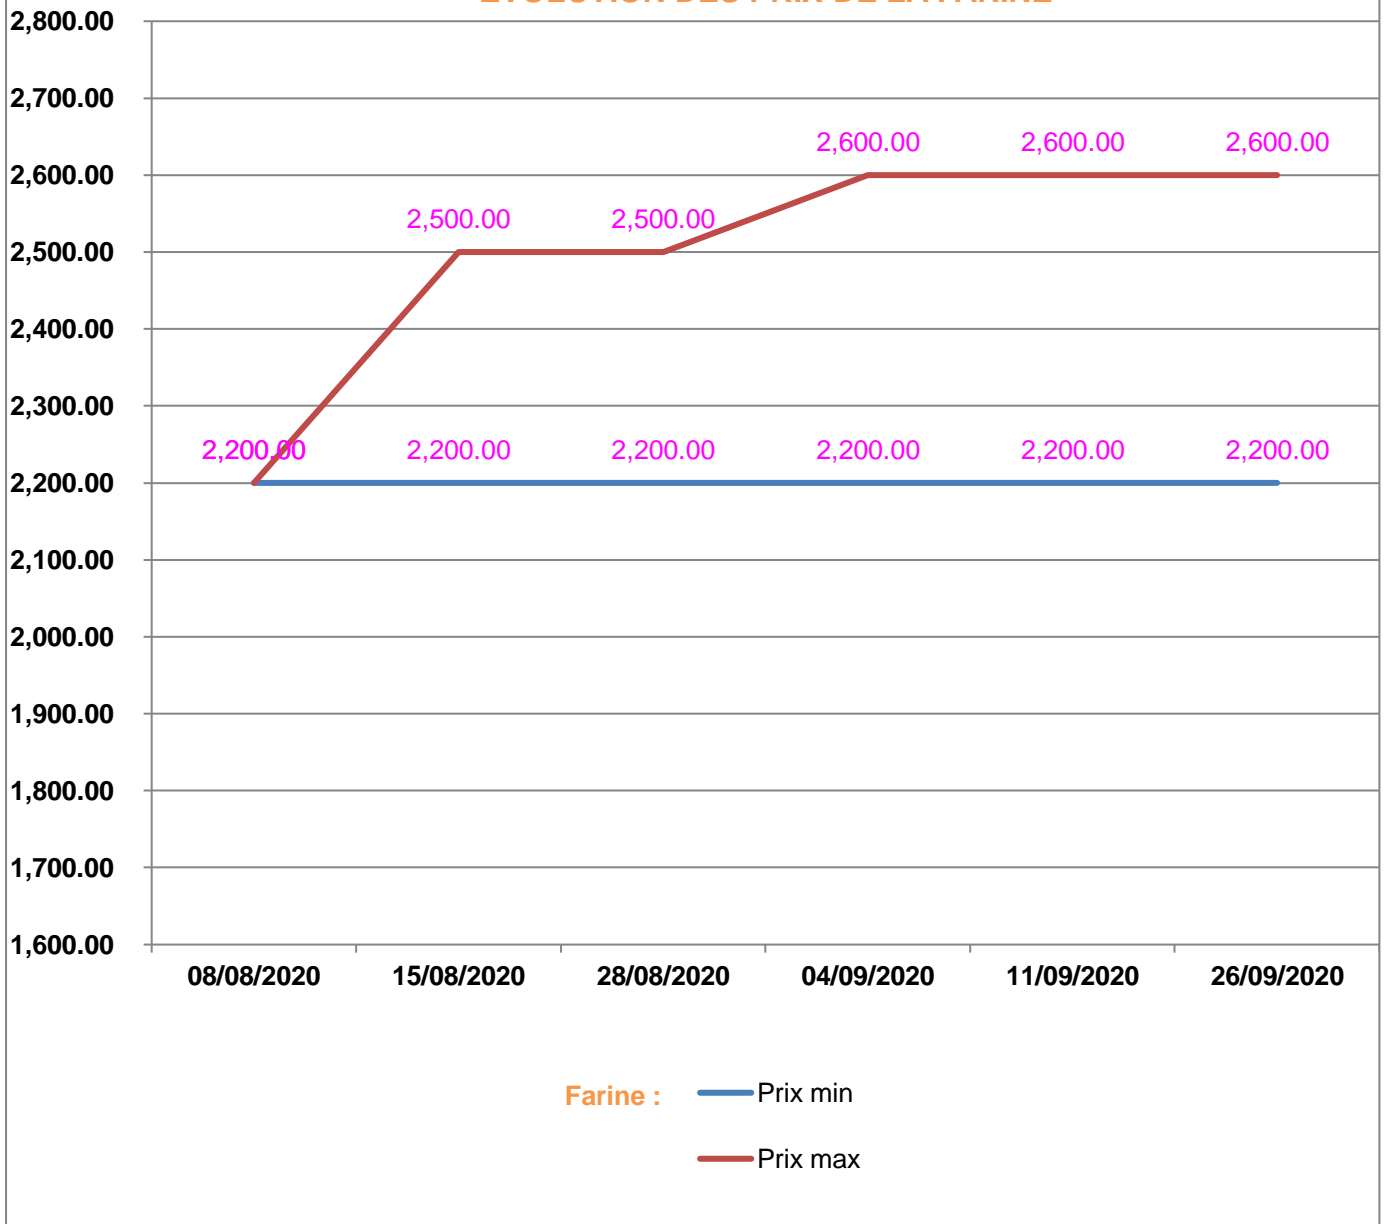

**EVOLUTION HEBDOMADAIRE DES PRIX DES PPN
 DANS LA REGION HAUTE MATSIATRA**

EVOLUTION DES PRIX DE L'HUILE ALIMENTAIRE

EVOLUTION DES PRIX DU SUCRE

EVOLUTION DES PRIX DE LA FARINE

Prix : en Ar

Riz : en Kg

Huile alimentaire : en L

Sucre : en Kg

Farine : en Kg