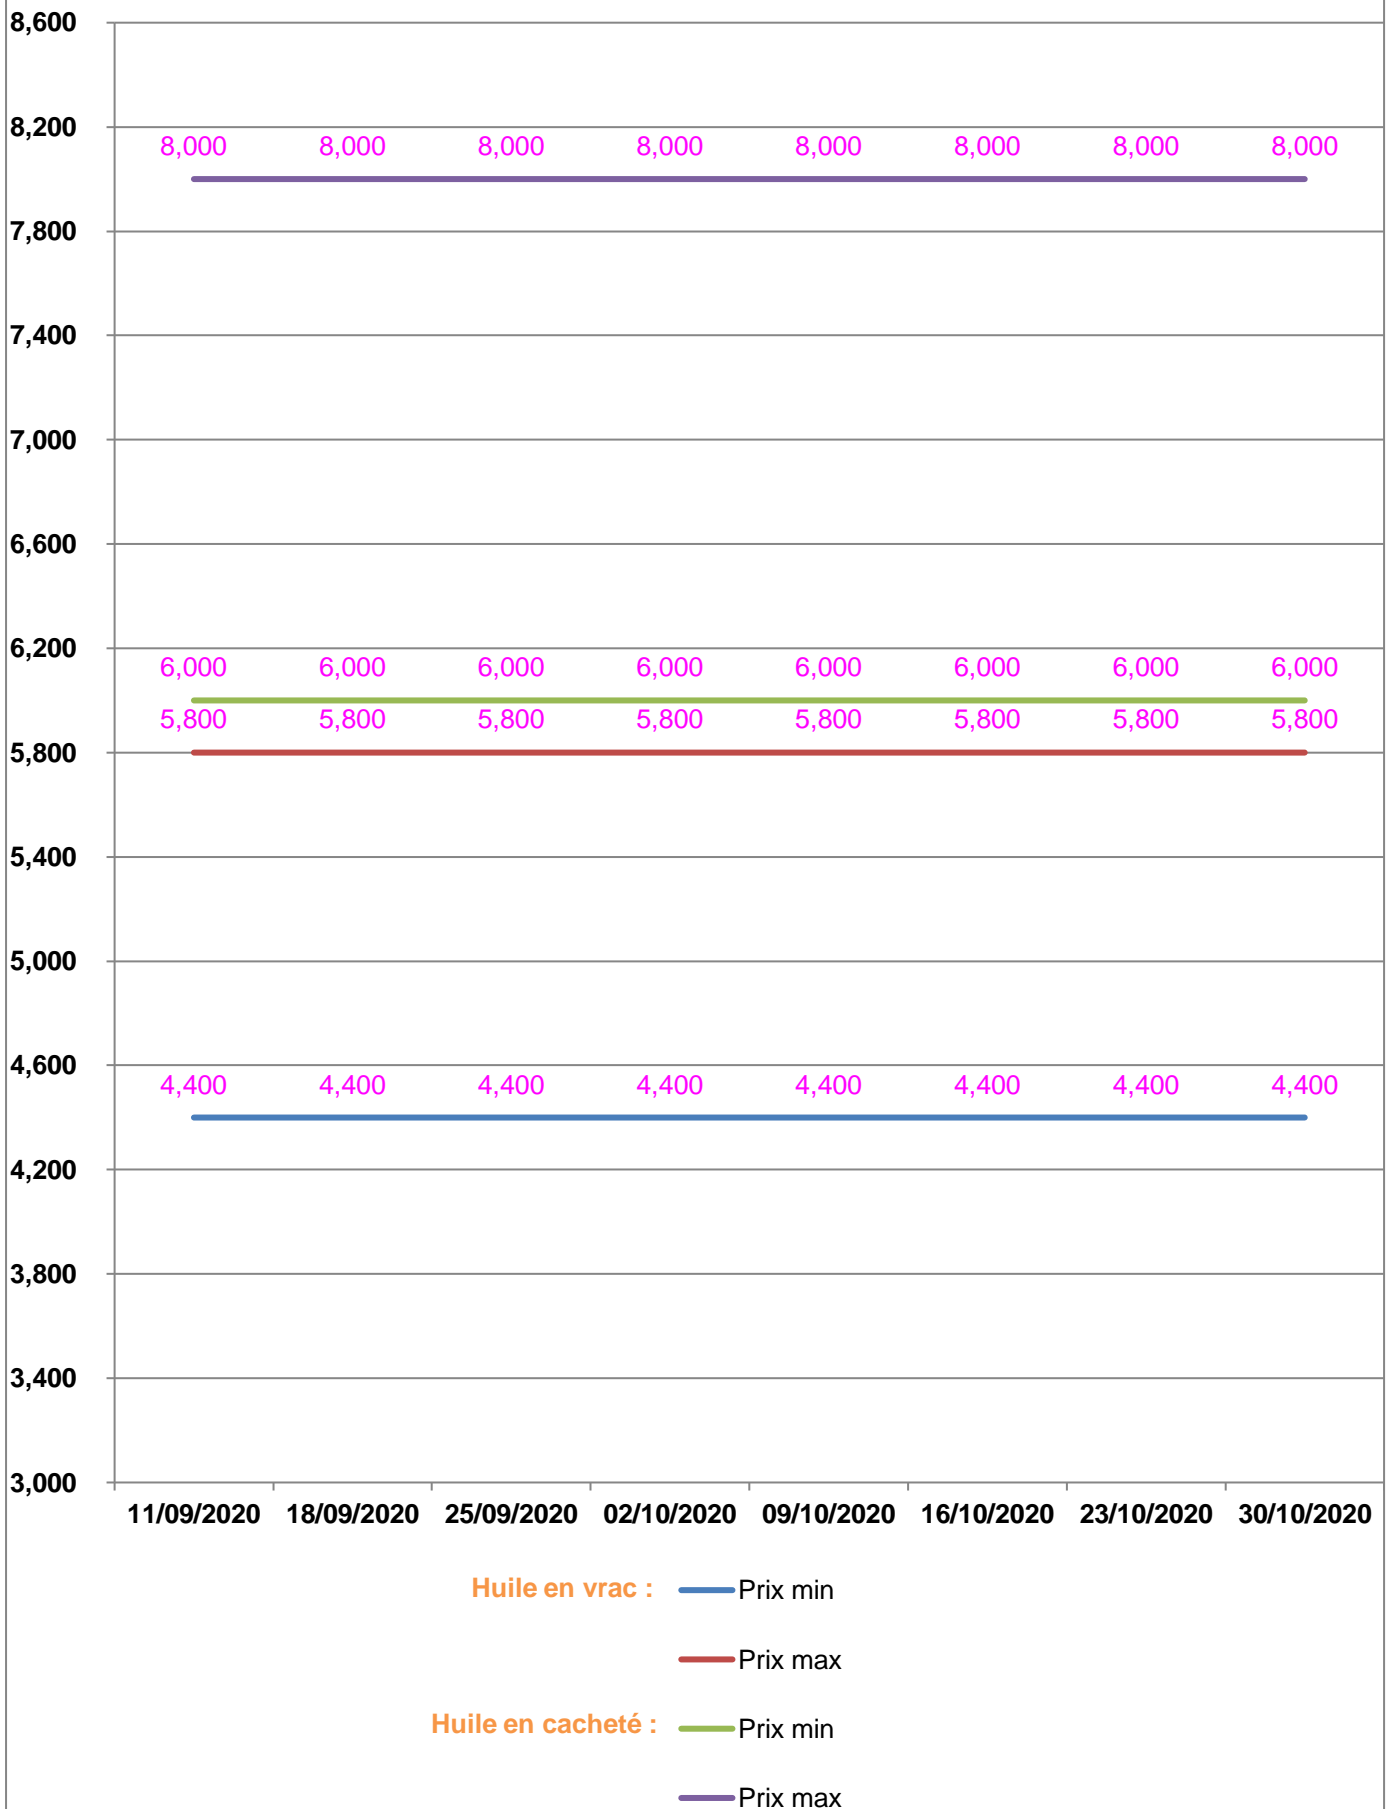

**EVOLUTION HEBDOMADAIRE DES PRIX DES PPN  
 DANS LA REGION IHOROMBE**

## EVOLUTION DES PRIX DE L'HUILE ALIMENTAIRE

### EVOLUTION DES PRIX DU SUCRE

## EVOLUTION DES PRIX DE LA FARINE

**Prix** : en Ar

**Riz** : en Kg

**Huile alimentaire** : en L

**Sucre** : en Kg

**Farine** : en Kg