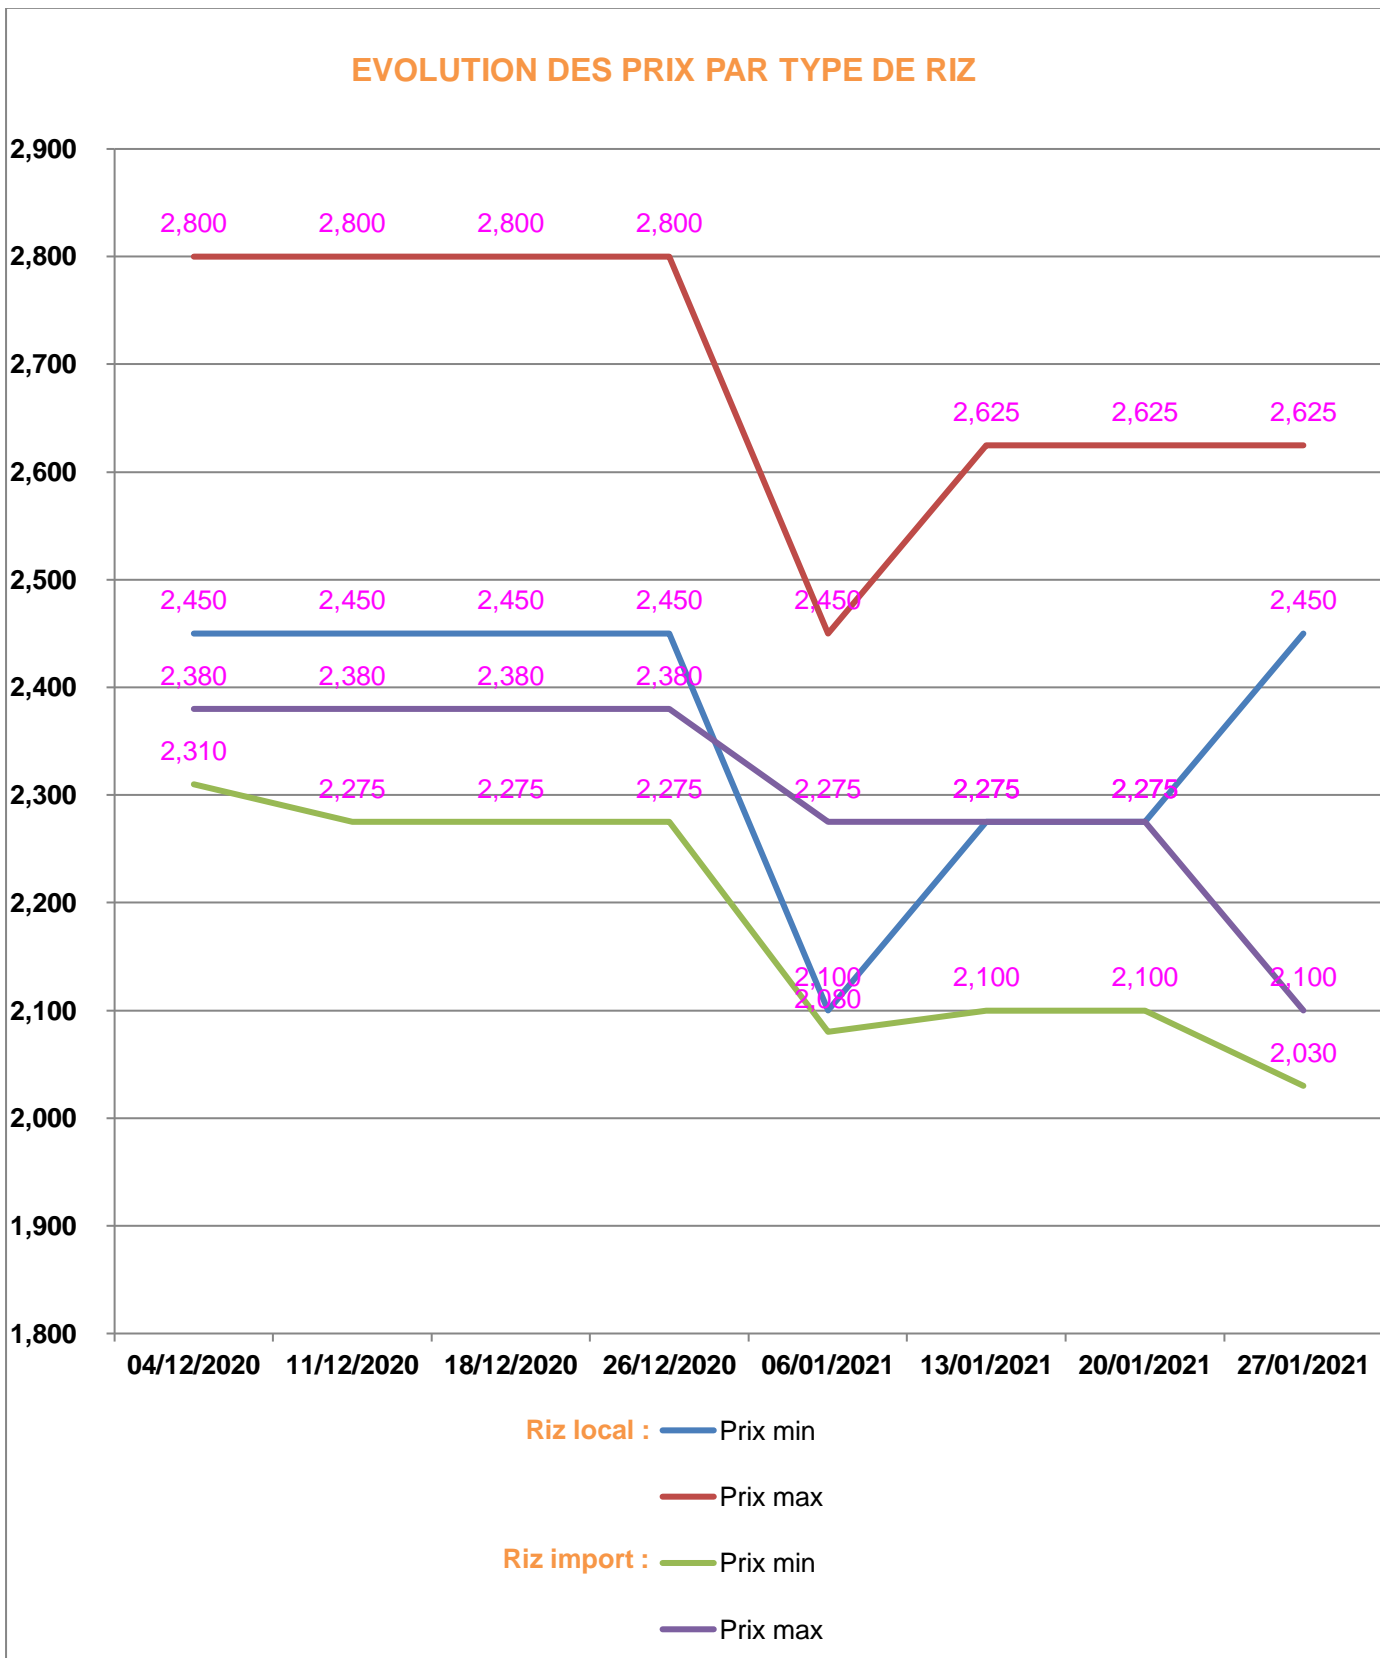

**EVOLUTION HEBDOMADAIRE DES PRIX DES PPN
 DANS LA REGION IHOROMBE**

EVOLUTION DES PRIX DE L'HUILE ALIMENTAIRE

Huile en vrac : — Prix min

— Prix max

Huile en cacheté : — Prix min

— Prix max

EVOLUTION DES PRIX DU SUCRE

EVOLUTION DES PRIX DE LA FARINE

Prix : en Ar

Riz : en Kg

Huile alimentaire : en L

Sucre : en Kg

Farine : en Kg