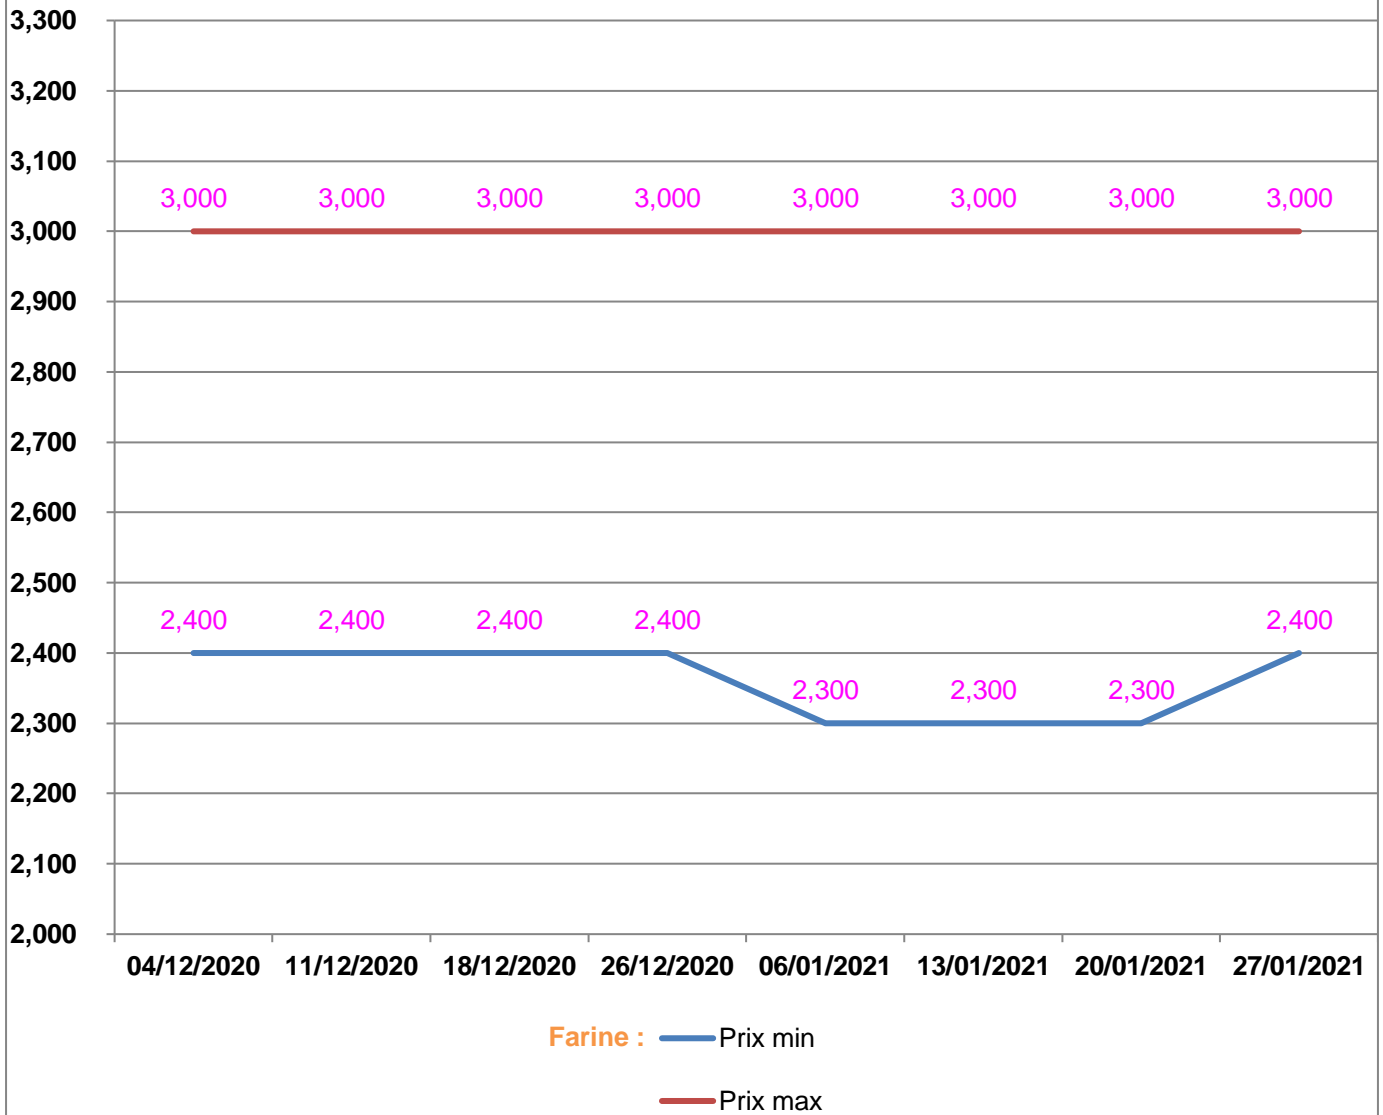

**EVOLUTION HEBDOMADAIRE DES PRIX DES PPN
 DANS LA REGION IHOROMBE**

EVOLUTION DES PRIX DE L'HUILE ALIMENTAIRE

Huile en vrac : — Prix min

— Prix max

Huile en cacheté : — Prix min

— Prix max

EVOLUTION DES PRIX DU SUCRE

EVOLUTION DES PRIX DE LA FARINE

Prix : en Ar

Riz : en Kg

Huile alimentaire : en L

Sucre : en Kg

Farine : en Kg