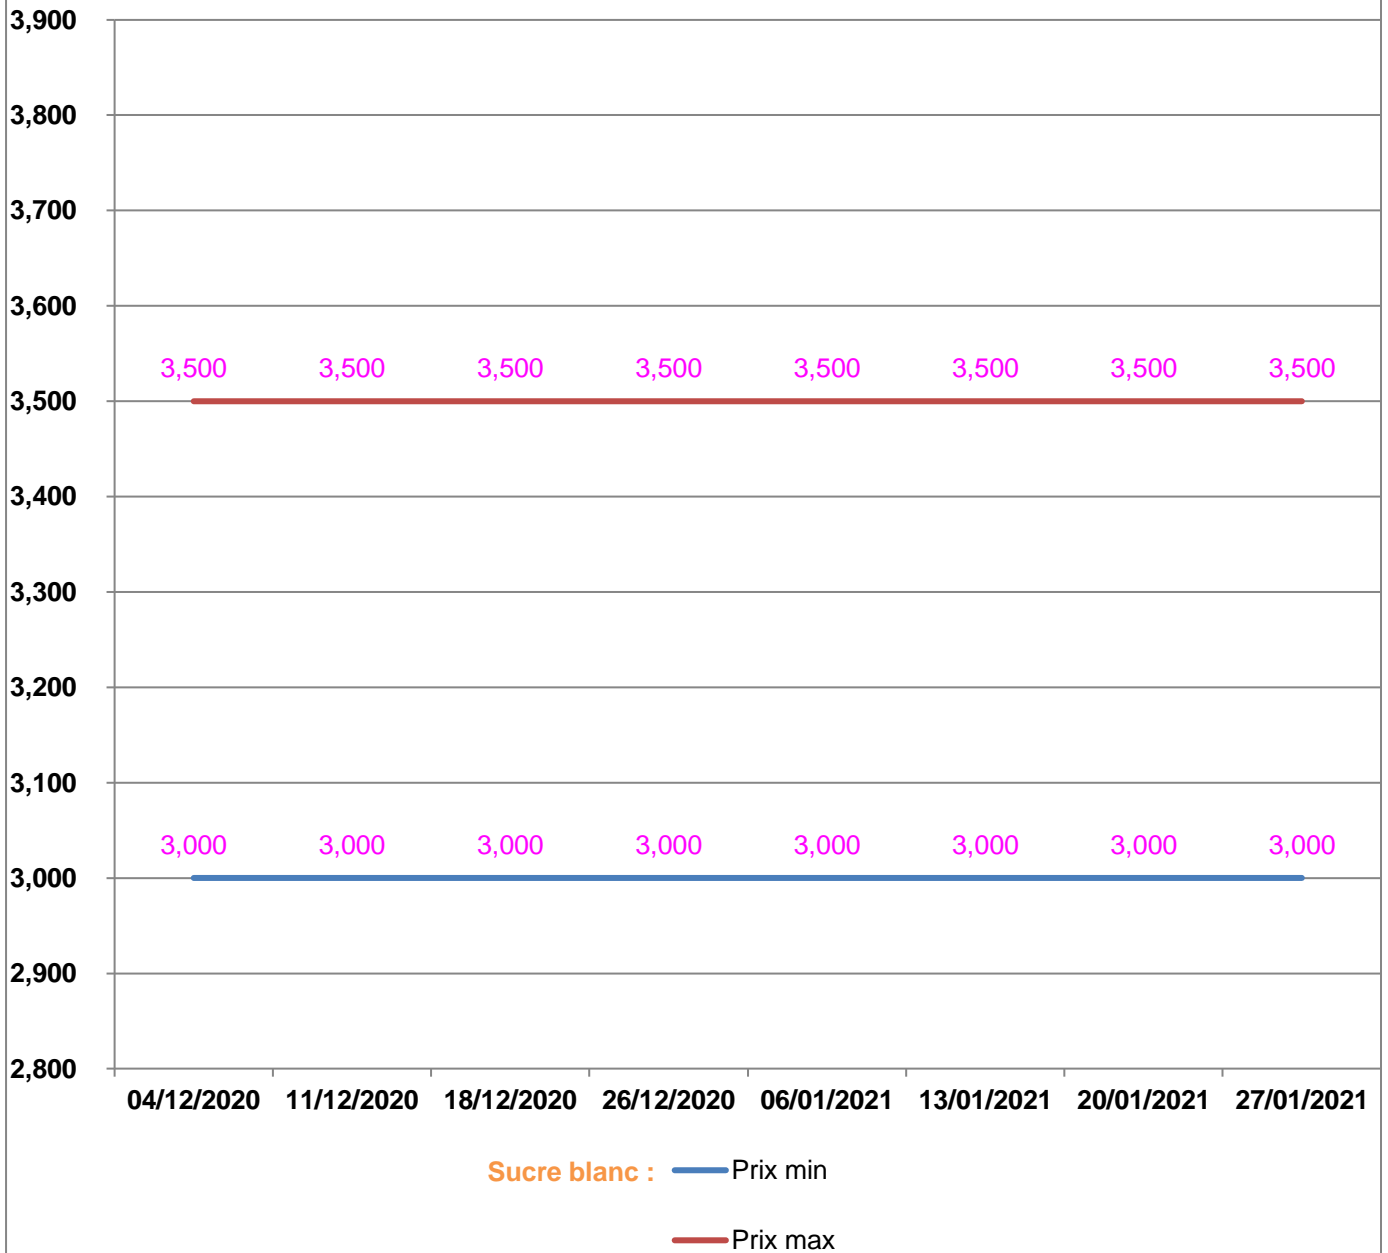

**EVOLUTION HEBDOMADAIRE DES PRIX DES PPN
 DANS LA REGION IHOROMBE**

EVOLUTION DES PRIX DE L'HUILE ALIMENTAIRE

Huile en vrac : — Prix min

— Prix max

Huile en cacheté : — Prix min

— Prix max

EVOLUTION DES PRIX DU SUCRE

EVOLUTION DES PRIX DE LA FARINE

Prix : en Ar

Riz : en Kg

Huile alimentaire : en L

Sucre : en Kg

Farine : en Kg