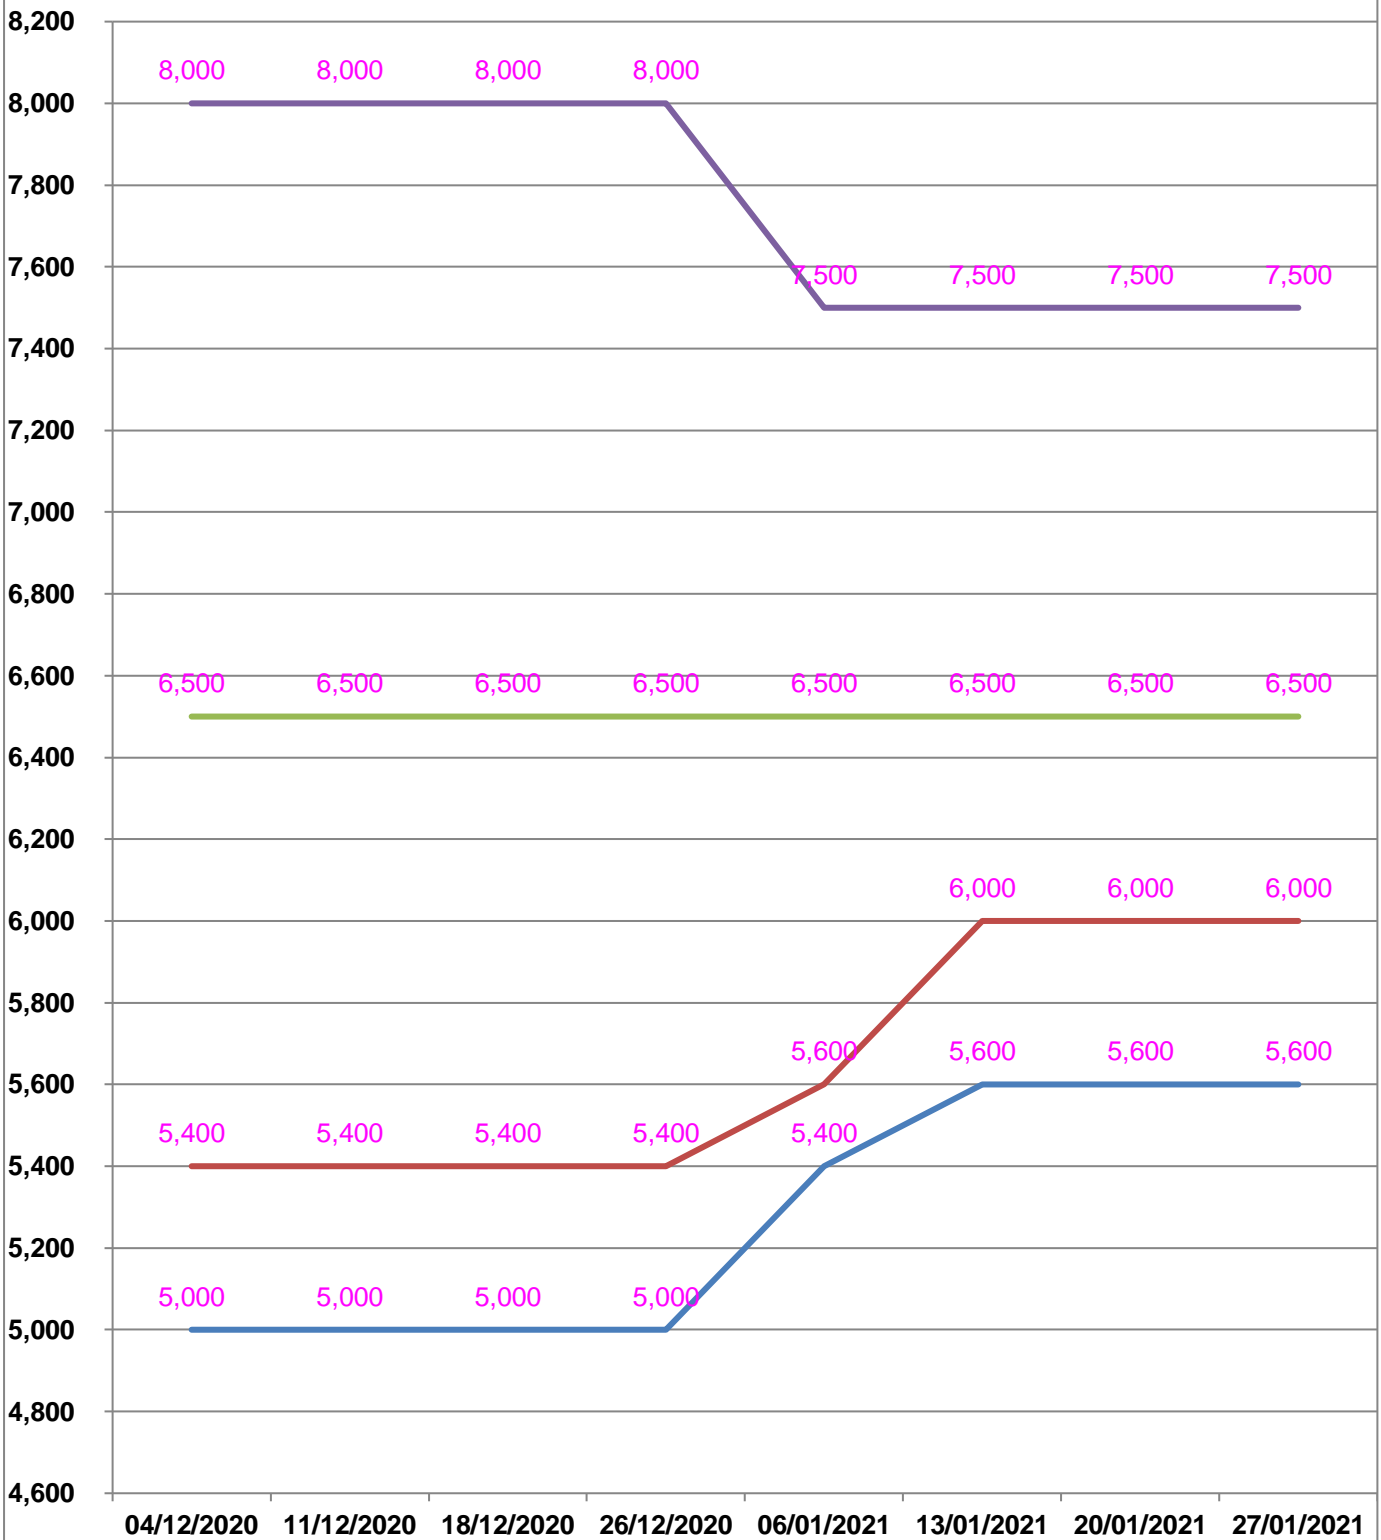

**EVOLUTION HEBDOMADAIRE DES PRIX DES PPN
 DANS LA REGION IHOROMBE**

EVOLUTION DES PRIX DE L'HUILE ALIMENTAIRE

Huile en vrac : — Prix min

— Prix max

Huile en cacheté : — Prix min

— Prix max

EVOLUTION DES PRIX DU SUCRE

EVOLUTION DES PRIX DE LA FARINE

Prix : en Ar

Riz : en Kg

Huile alimentaire : en L

Sucre : en Kg

Farine : en Kg