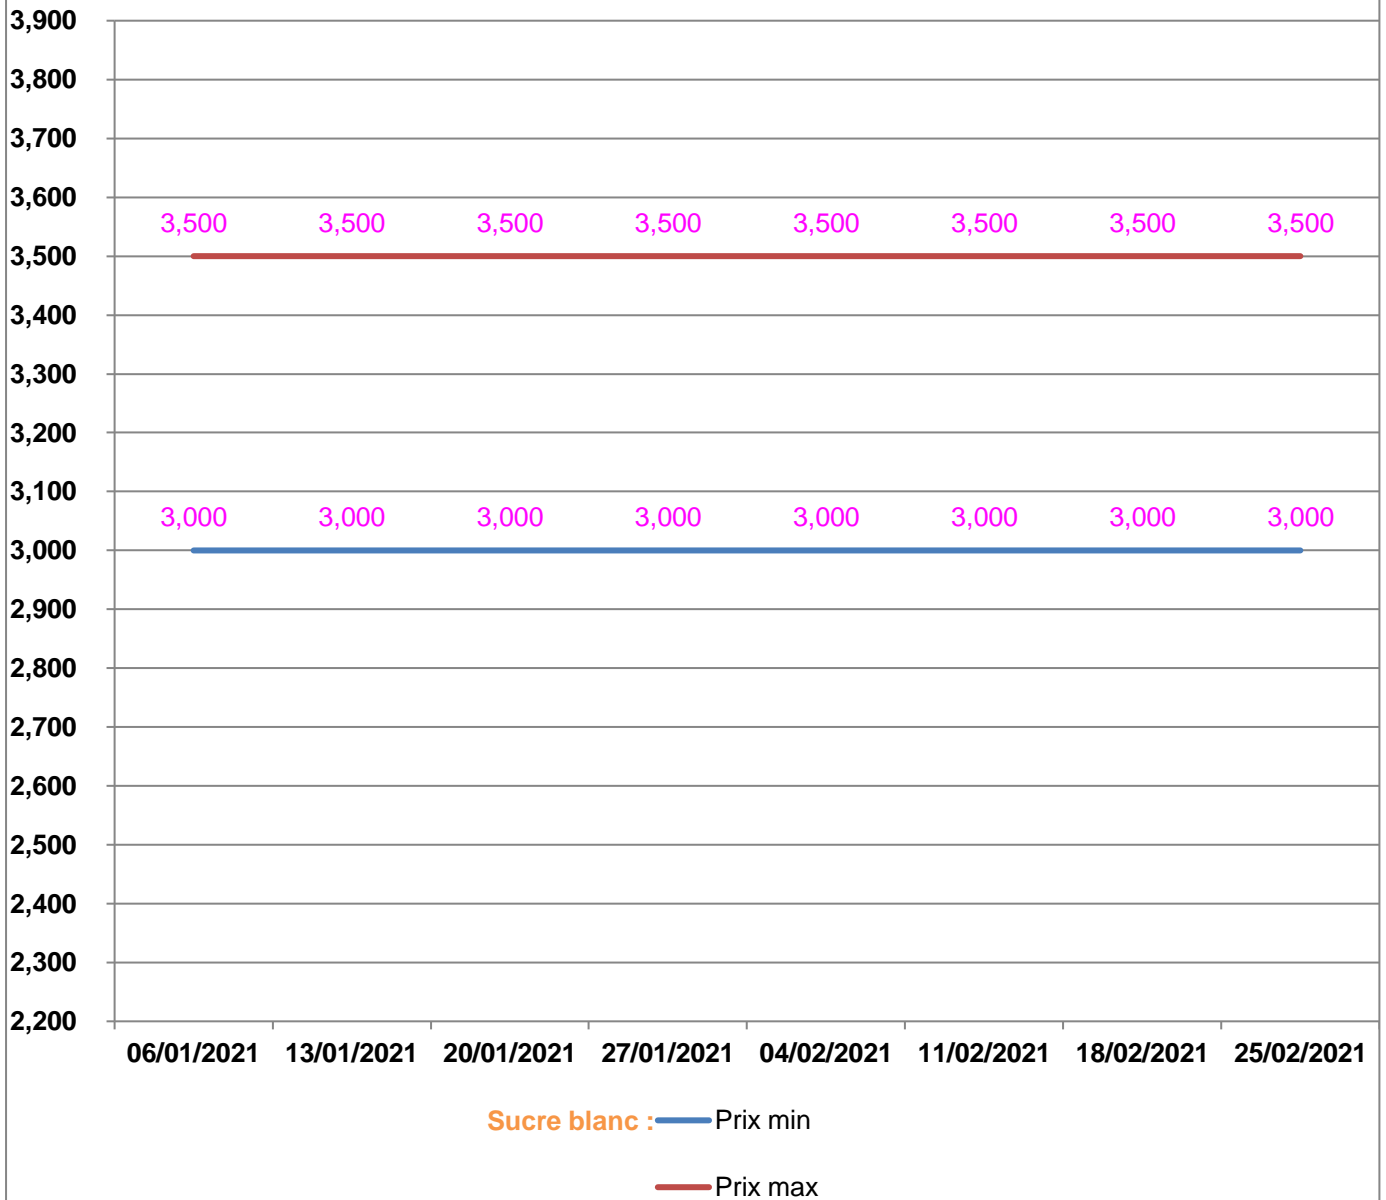

**EVOLUTION HEBDOMADAIRE DES PRIX DES PPN
 DANS LA REGION IHOROMBE**

EVOLUTION DES PRIX DE L'HUILE ALIMENTAIRE

Huile en vrac : — Prix min

— Prix max

Huile en cacheté : — Prix min

— Prix max

EVOLUTION DES PRIX DU SUCRE

EVOLUTION DES PRIX DE LA FARINE

Prix : en Ar

Riz : en Kg

Huile alimentaire : en L

Sucre : en Kg

Farine : en Kg