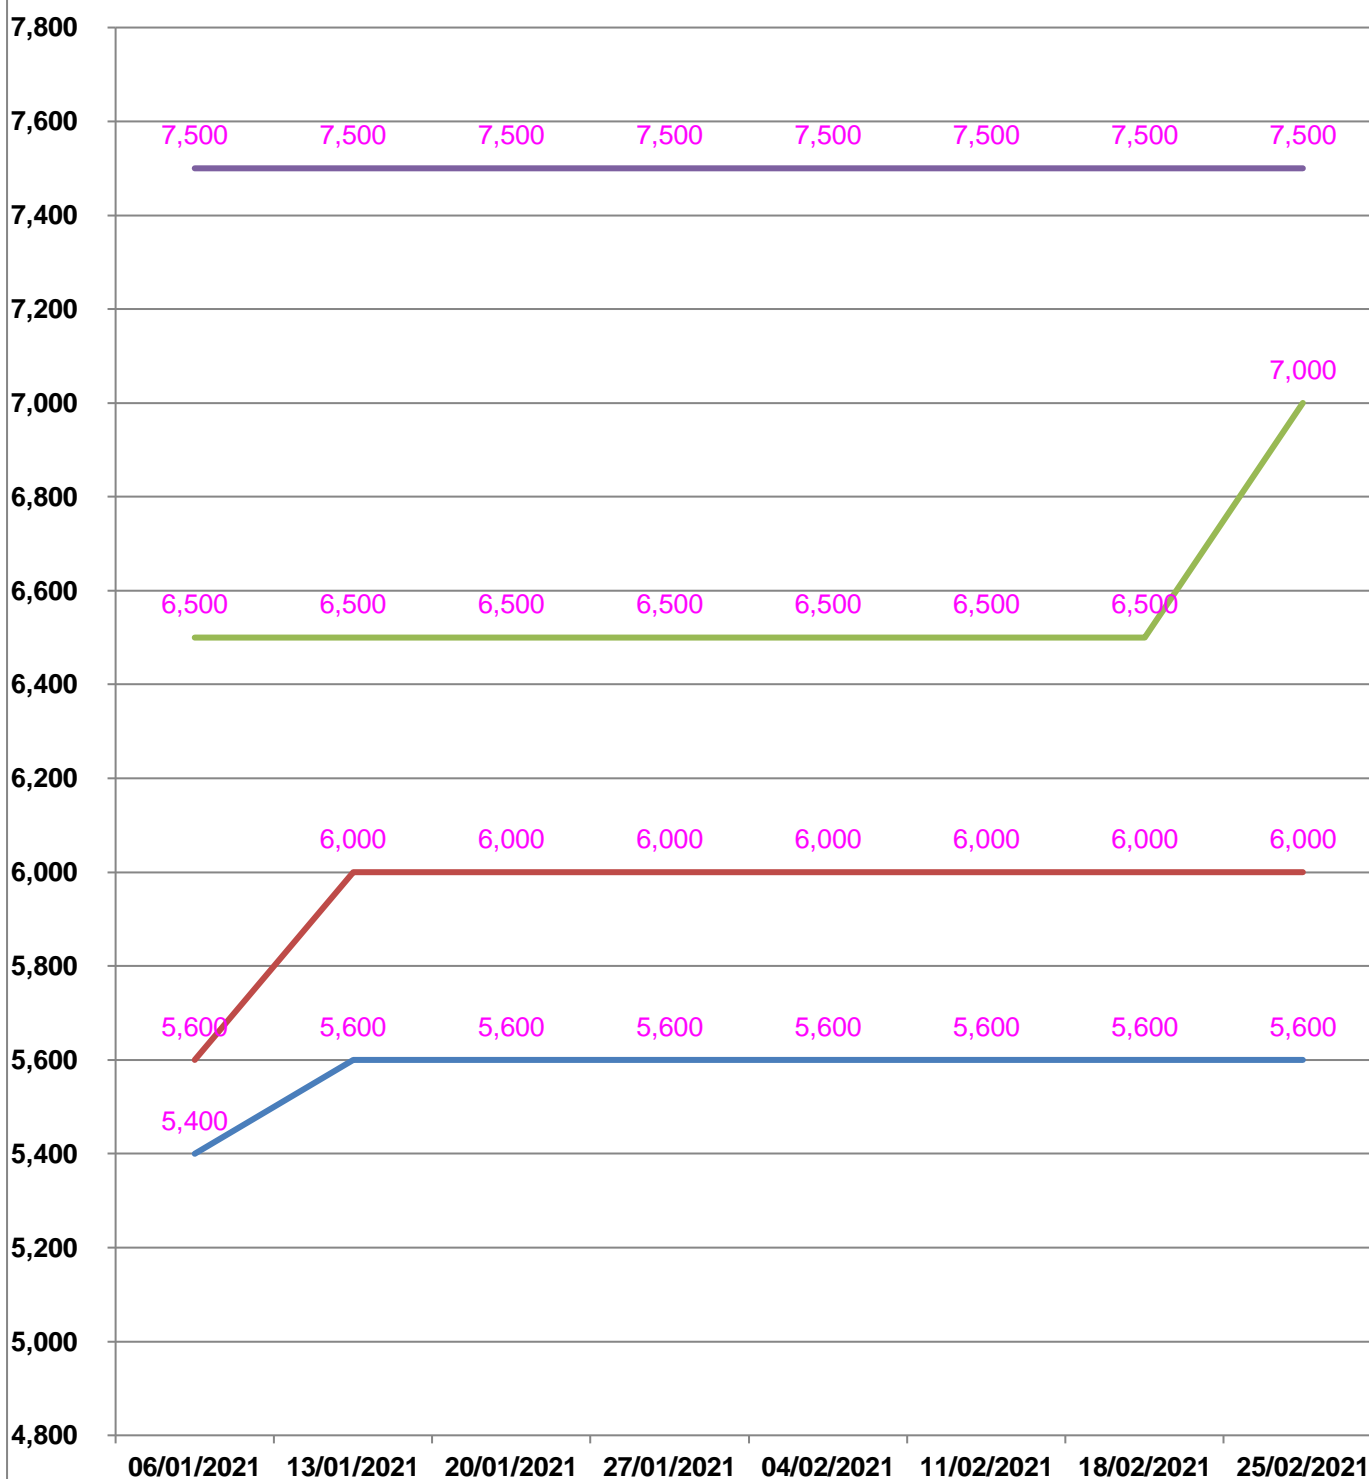

**EVOLUTION HEBDOMADAIRE DES PRIX DES PPN
 DANS LA REGION IHOROMBE**

EVOLUTION DES PRIX DE L'HUILE ALIMENTAIRE

Huile en vrac : — Prix min

— Prix max

Huile en cacheté : — Prix min

— Prix max

EVOLUTION DES PRIX DU SUCRE

EVOLUTION DES PRIX DE LA FARINE

Prix : en Ar

Riz : en Kg

Huile alimentaire : en L

Sucre : en Kg

Farine : en Kg