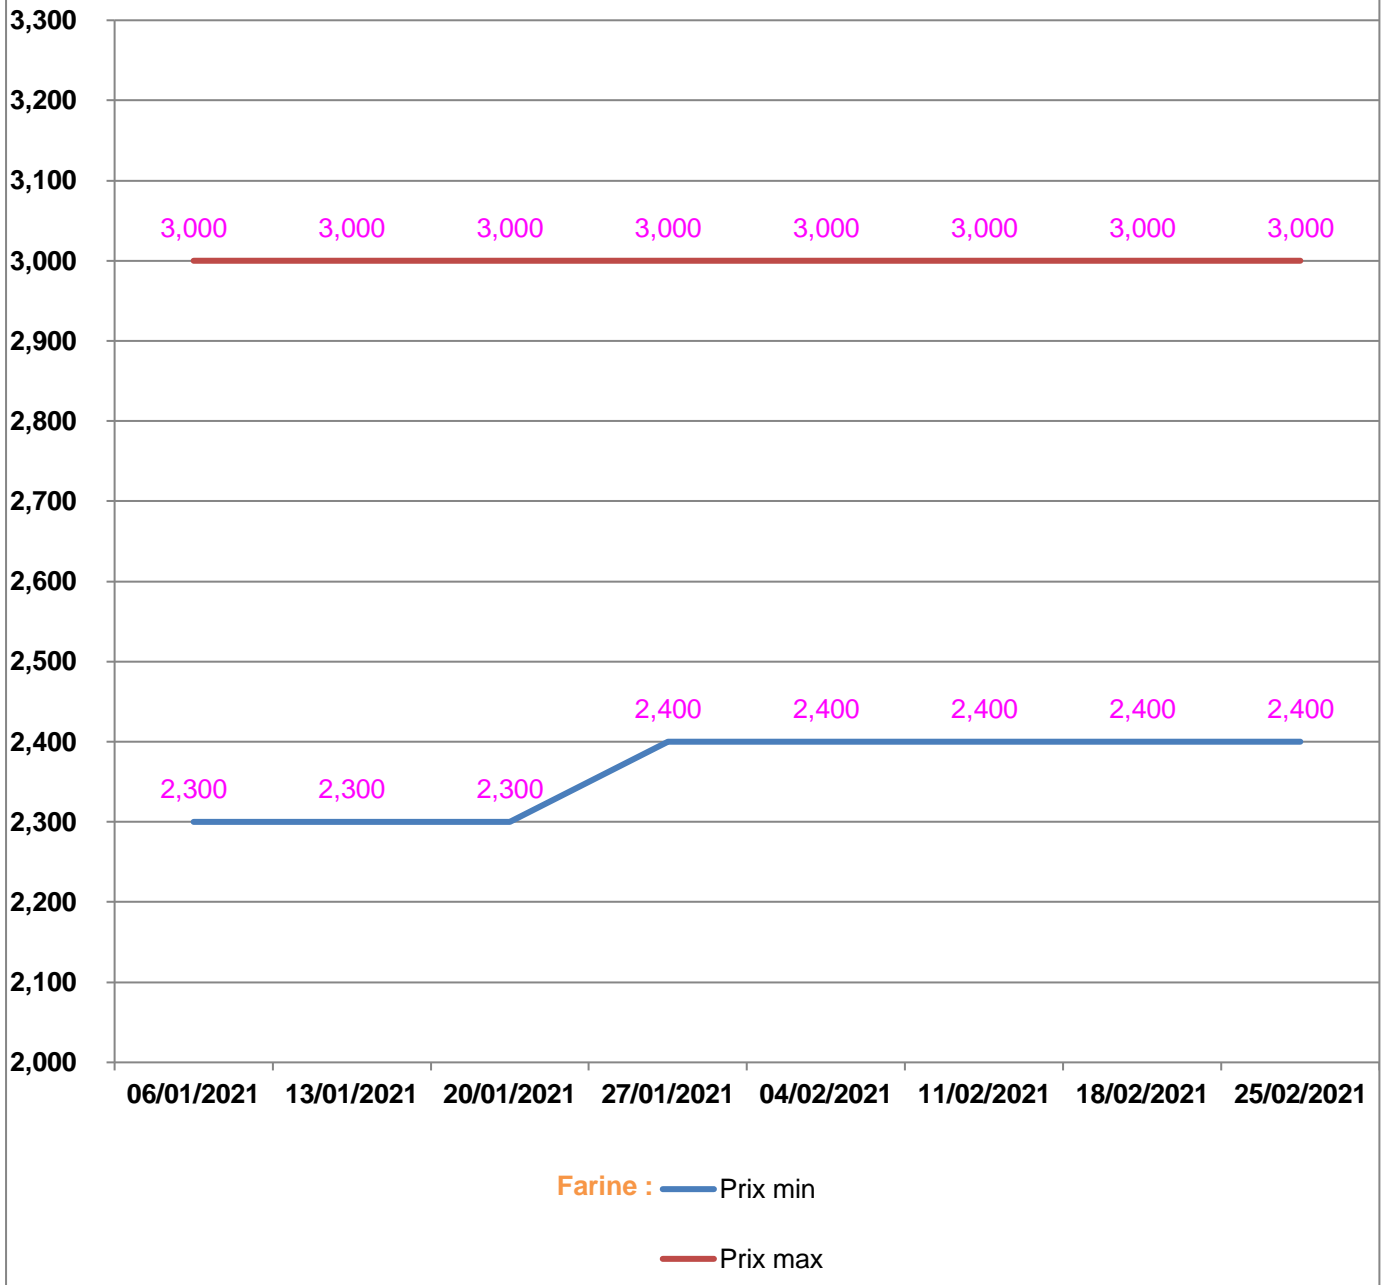

**EVOLUTION HEBDOMADAIRE DES PRIX DES PPN
 DANS LA REGION IHOROMBE**

EVOLUTION DES PRIX DE L'HUILE ALIMENTAIRE

Huile en vrac : — Prix min

— Prix max

Huile en cacheté : — Prix min

— Prix max

EVOLUTION DES PRIX DU SUCRE

EVOLUTION DES PRIX DE LA FARINE

Prix : en Ar

Riz : en Kg

Huile alimentaire : en L

Sucre : en Kg

Farine : en Kg