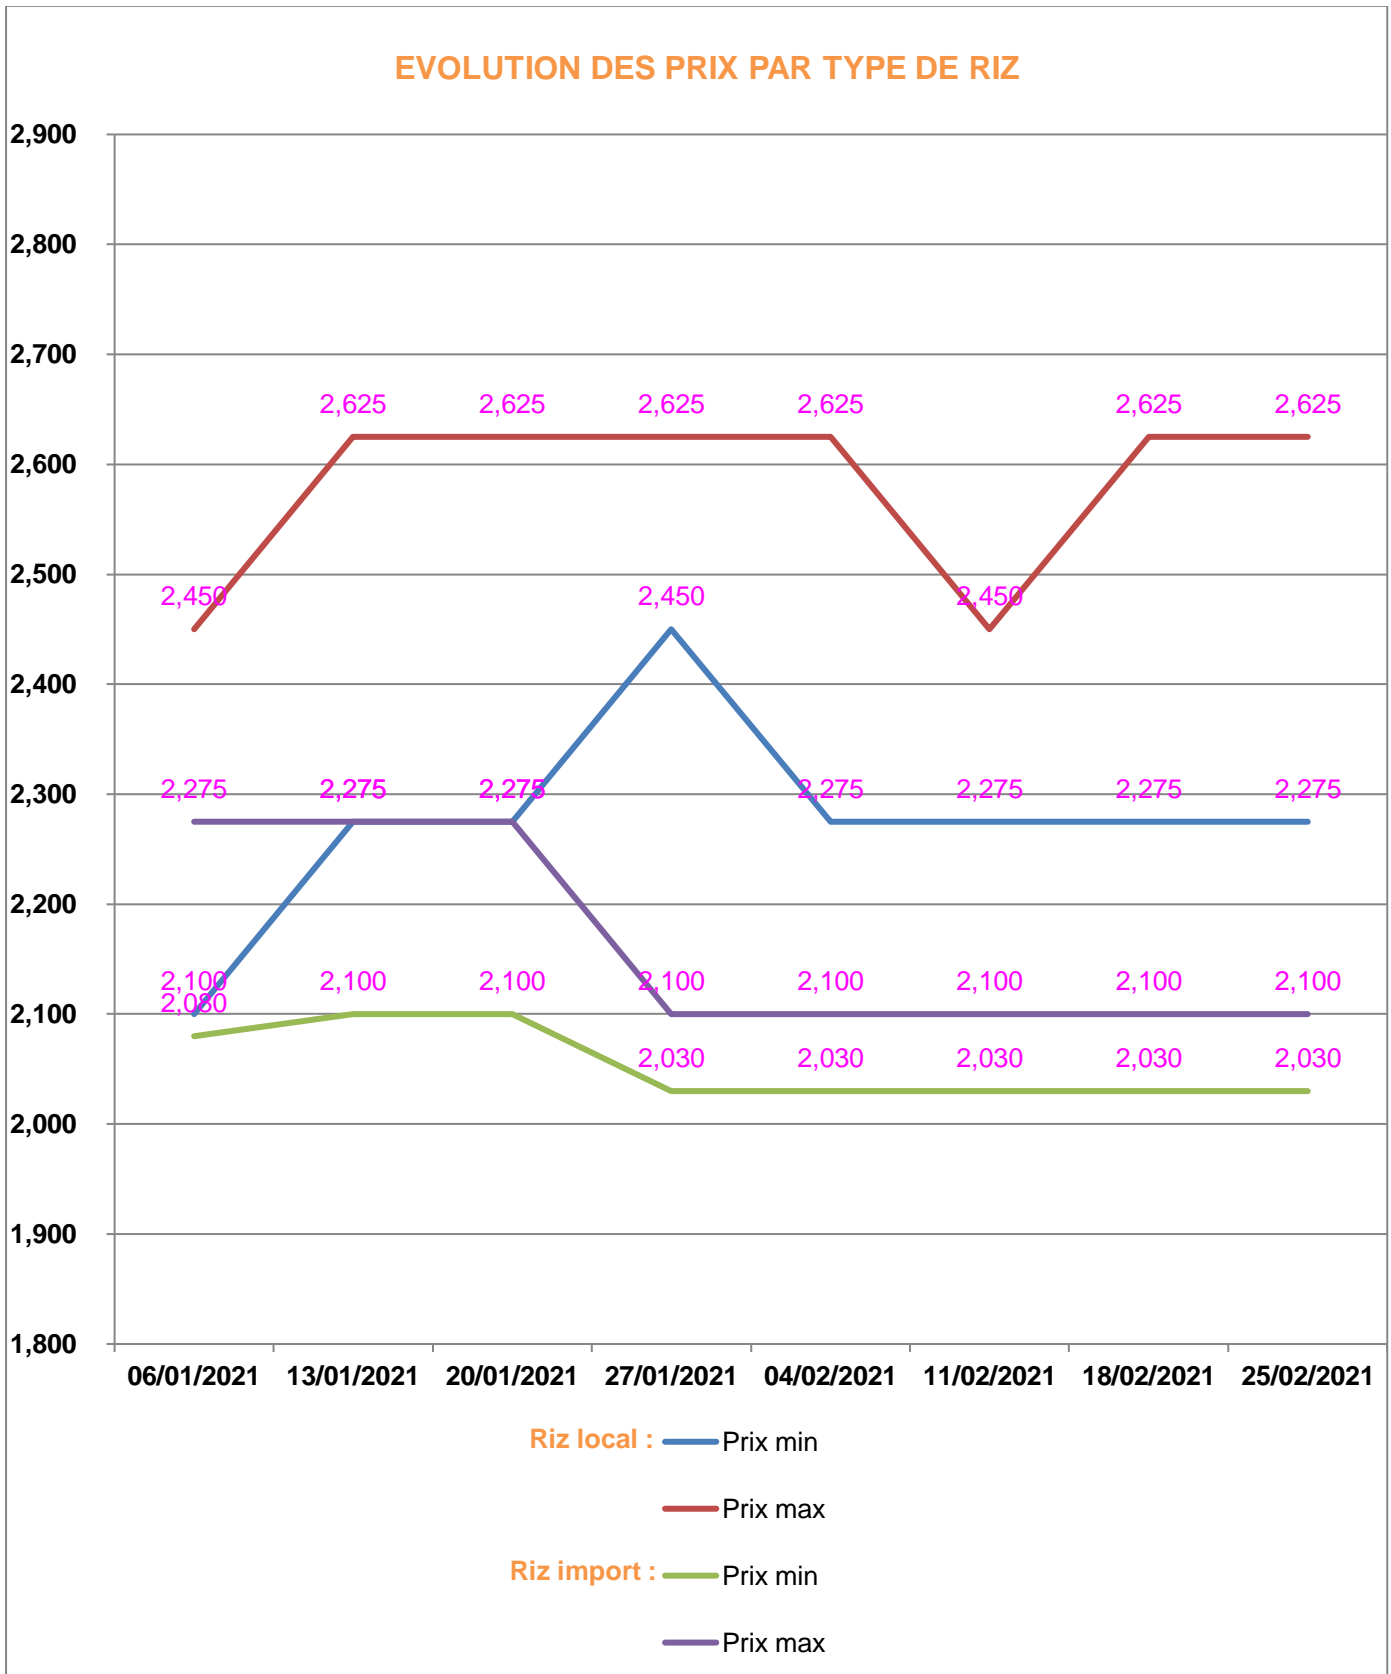

**EVOLUTION HEBDOMADAIRE DES PRIX DES PPN
 DANS LA REGION IHOROMBE**

EVOLUTION DES PRIX DE L'HUILE ALIMENTAIRE

Huile en vrac : — Prix min

— Prix max

Huile en cacheté : — Prix min

— Prix max

EVOLUTION DES PRIX DU SUCRE

EVOLUTION DES PRIX DE LA FARINE

Prix : en Ar

Riz : en Kg

Huile alimentaire : en L

Sucre : en Kg

Farine : en Kg