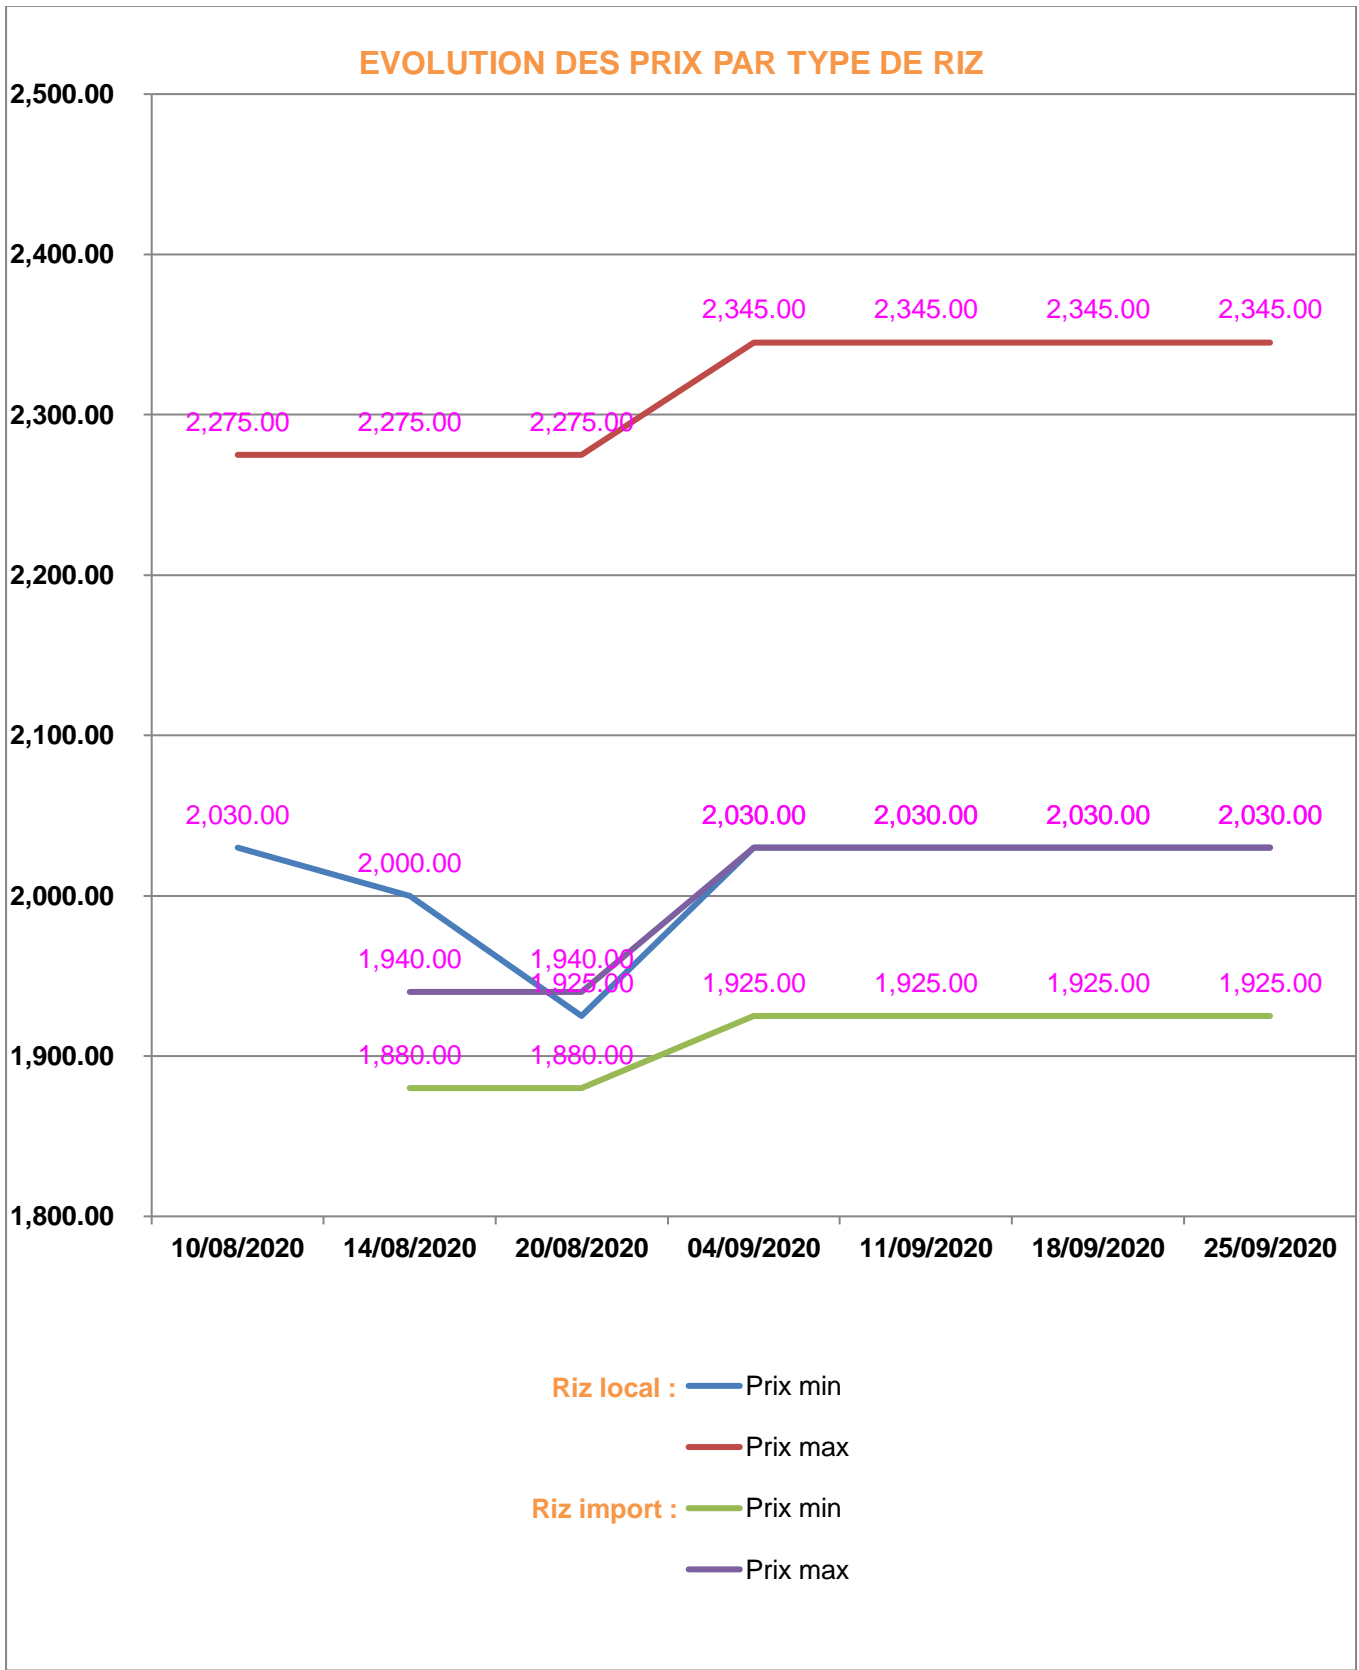

**EVOLUTION HEBDOMADAIRE DES PRIX DES PPN  
 DANS LA REGION IHOROMBE**

## EVOLUTION DES PRIX DE L'HUILE ALIMENTAIRE

Huile en vrac : — Prix min

— Prix max

Huile en cacheté : — Prix min

— Prix max

## EVOLUTION DES PRIX DU SUCRE

Sucre blanc : — Prix min

— Prix max

## EVOLUTION DES PRIX DE LA FARINE

**Prix** : en Ar

**Riz** : en Kg

**Huile alimentaire** : en L

**Sucre** : en Kg

**Farine** : en Kg