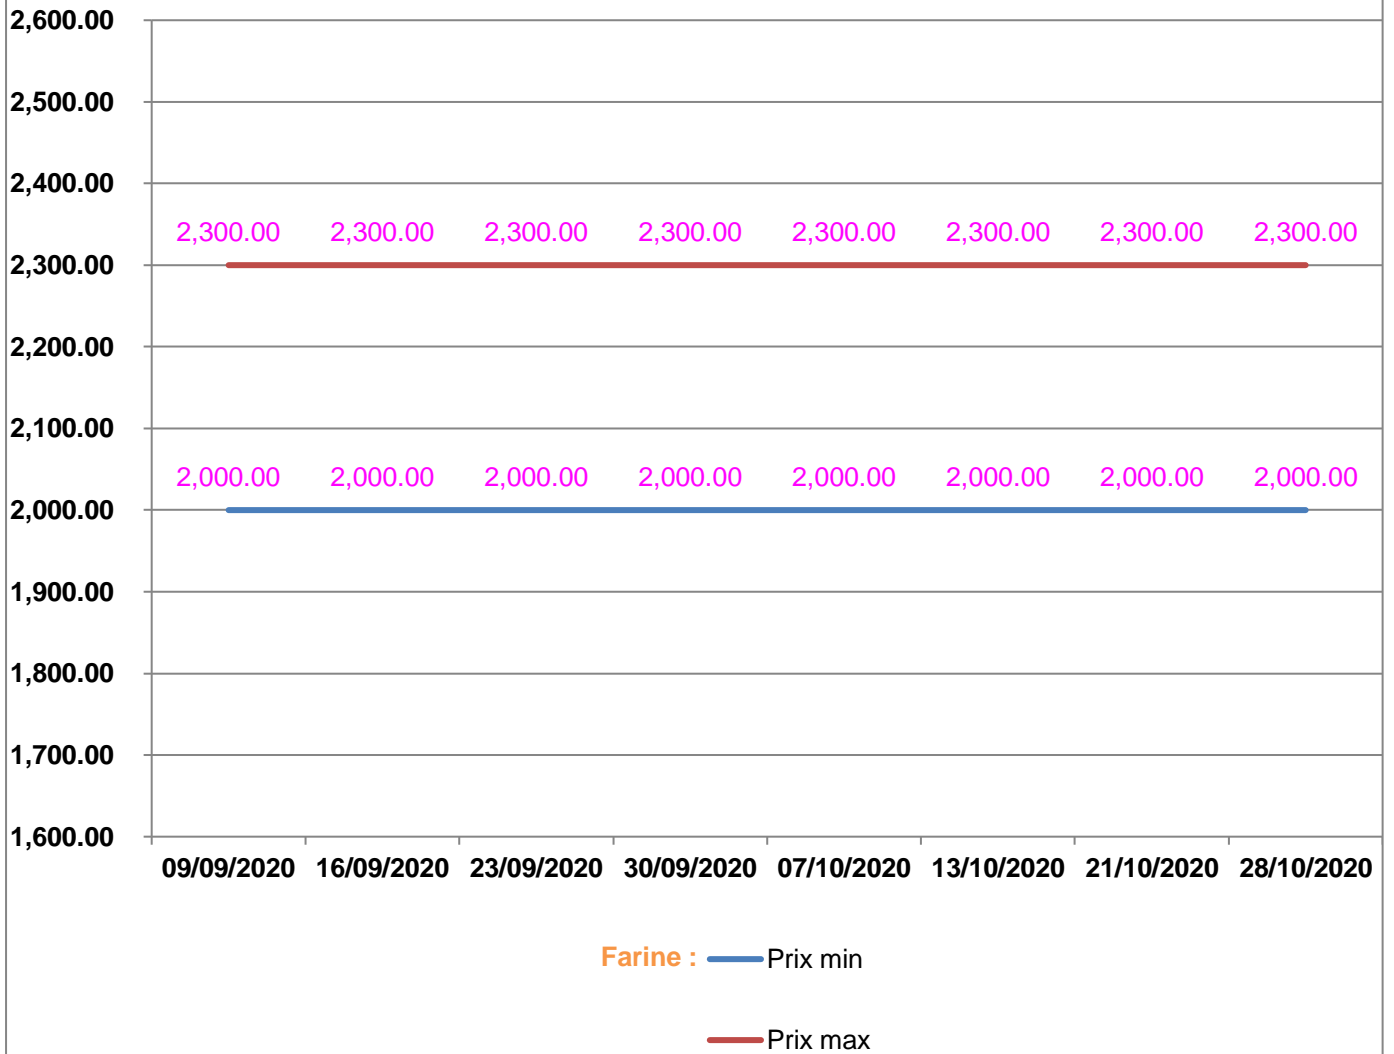

**EVOLUTION HEBDOMADAIRE DES PRIX DES PPN
 DANS LA REGION ITASY**

EVOLUTION DES PRIX DE L'HUILE ALIMENTAIRE

EVOLUTION DES PRIX DU SUCRE

Sucre blanc : — Prix min

— Prix max

EVOLUTION DES PRIX DE LA FARINE

Prix : en Ar

Riz : en Kg

Huile alimentaire : en L

Sucre : en Kg

Farine : en Kg