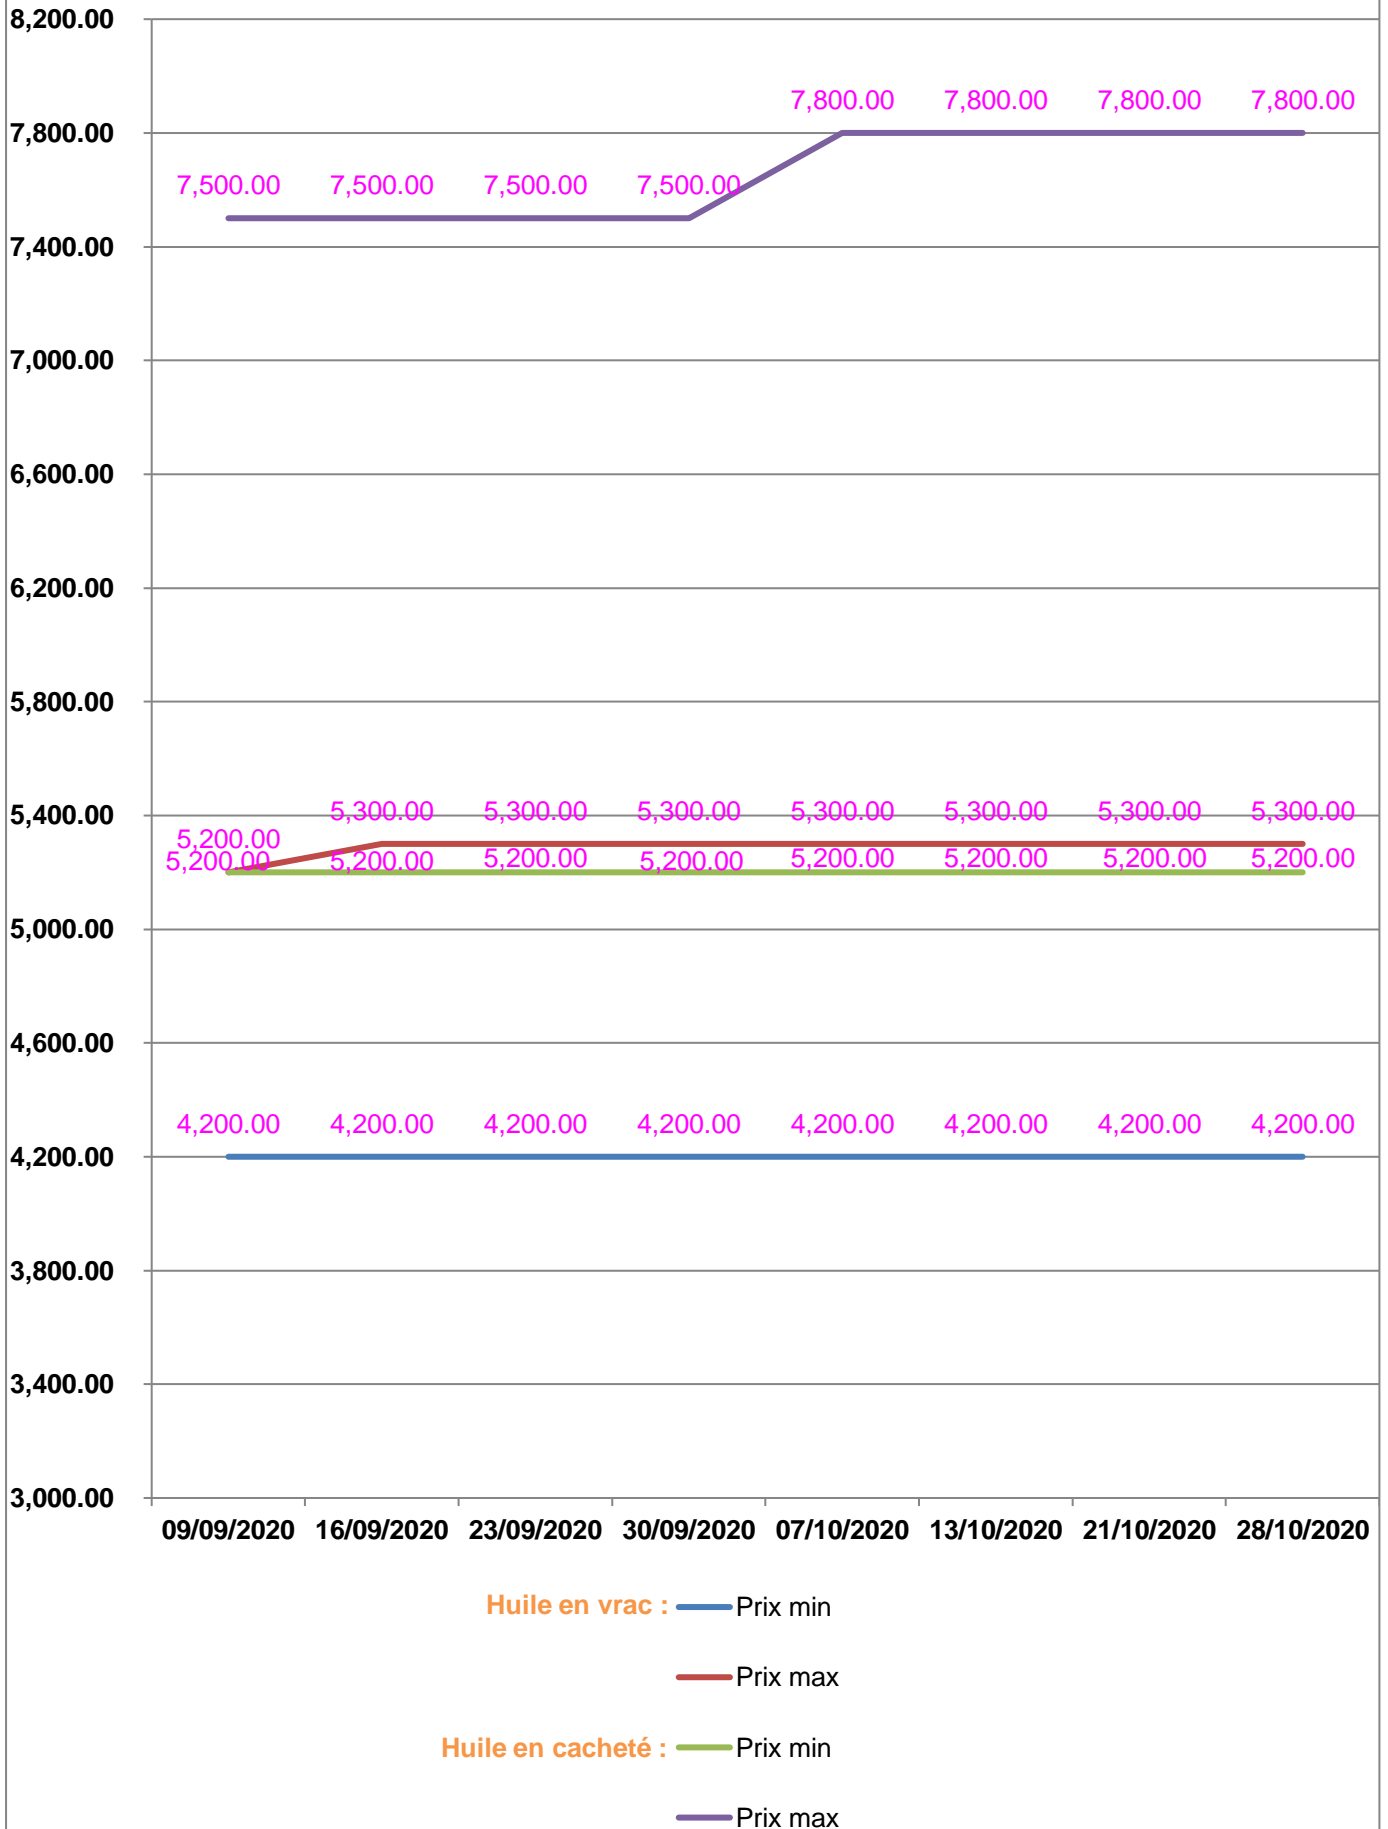

**EVOLUTION HEBDOMADAIRE DES PRIX DES PPN
 DANS LA REGION ITASY**

EVOLUTION DES PRIX DE L'HUILE ALIMENTAIRE

EVOLUTION DES PRIX DU SUCRE

Sucre blanc : — Prix min

— Prix max

EVOLUTION DES PRIX DE LA FARINE

Prix : en Ar

Riz : en Kg

Huile alimentaire : en L

Sucre : en Kg

Farine : en Kg