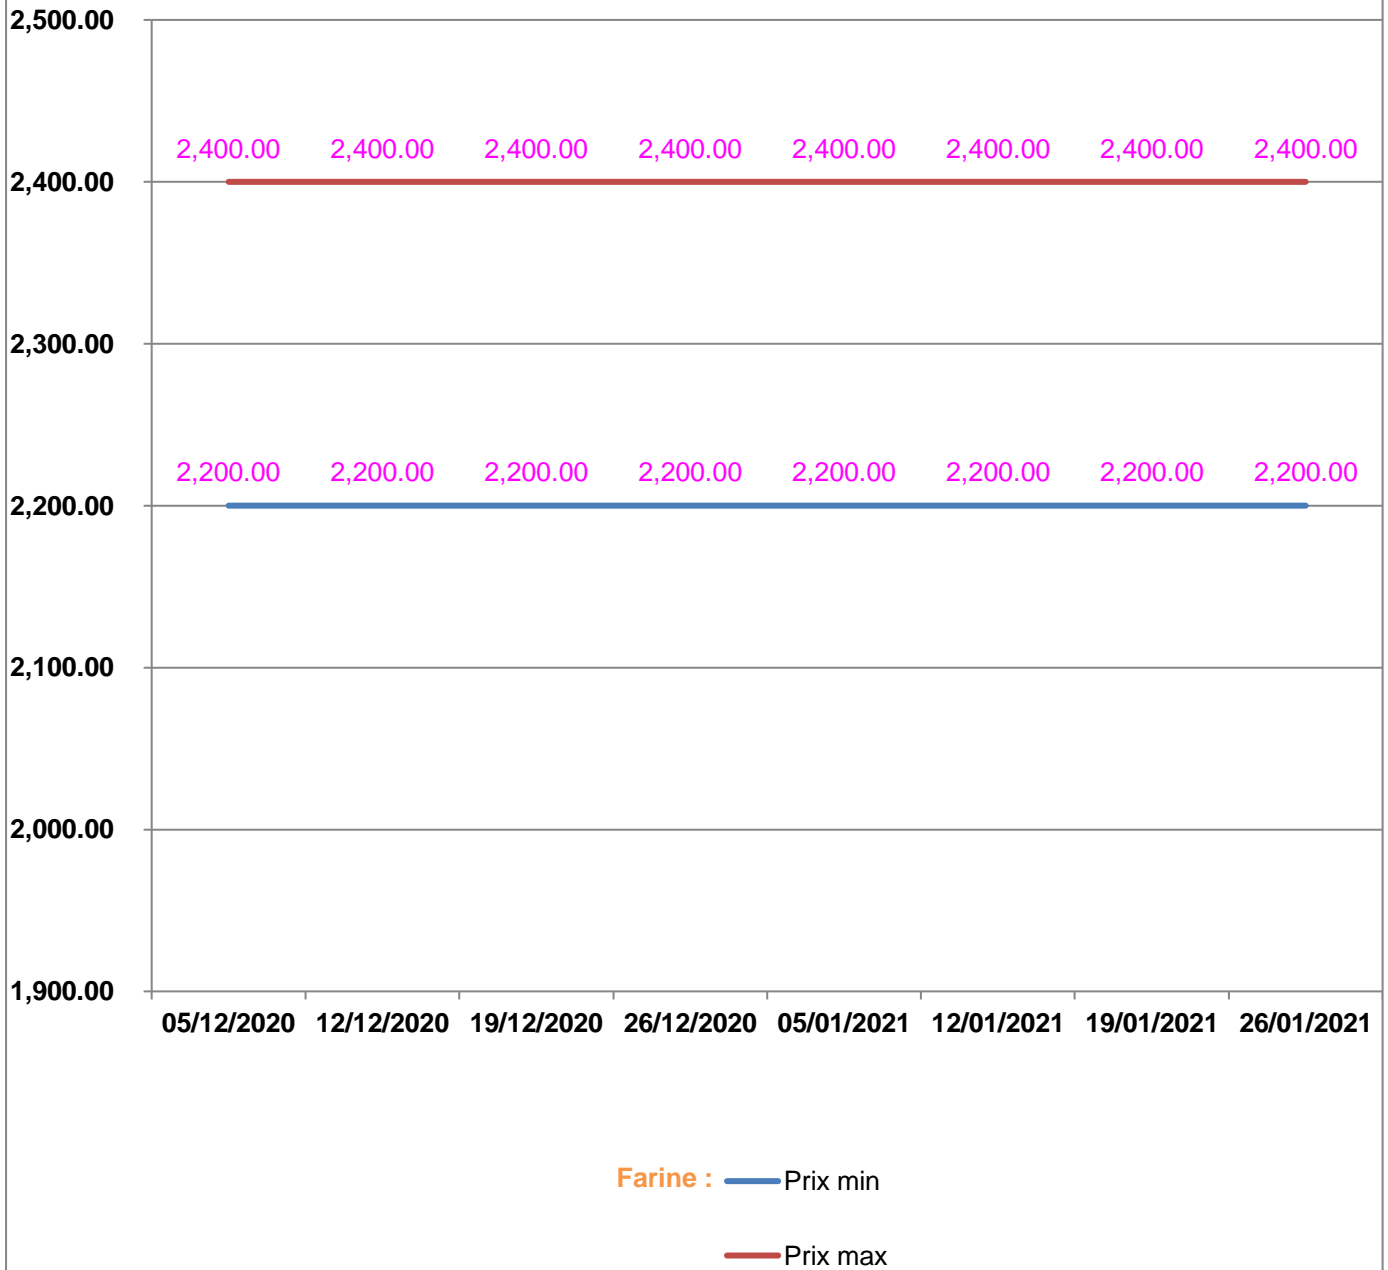

## EVOLUTION DES PRIX DE L'HUILE ALIMENTAIRE

Huile en vrac : — Prix min

— Prix max

Huile en cacheté : — Prix min

— Prix max

## EVOLUTION DES PRIX DU SUCRE

## EVOLUTION DES PRIX DE LA FARINE

**Prix** : en Ar

**Riz** : en Kg

**Huile alimentaire** : en L

**Sucre** : en Kg

**Farine** : en Kg