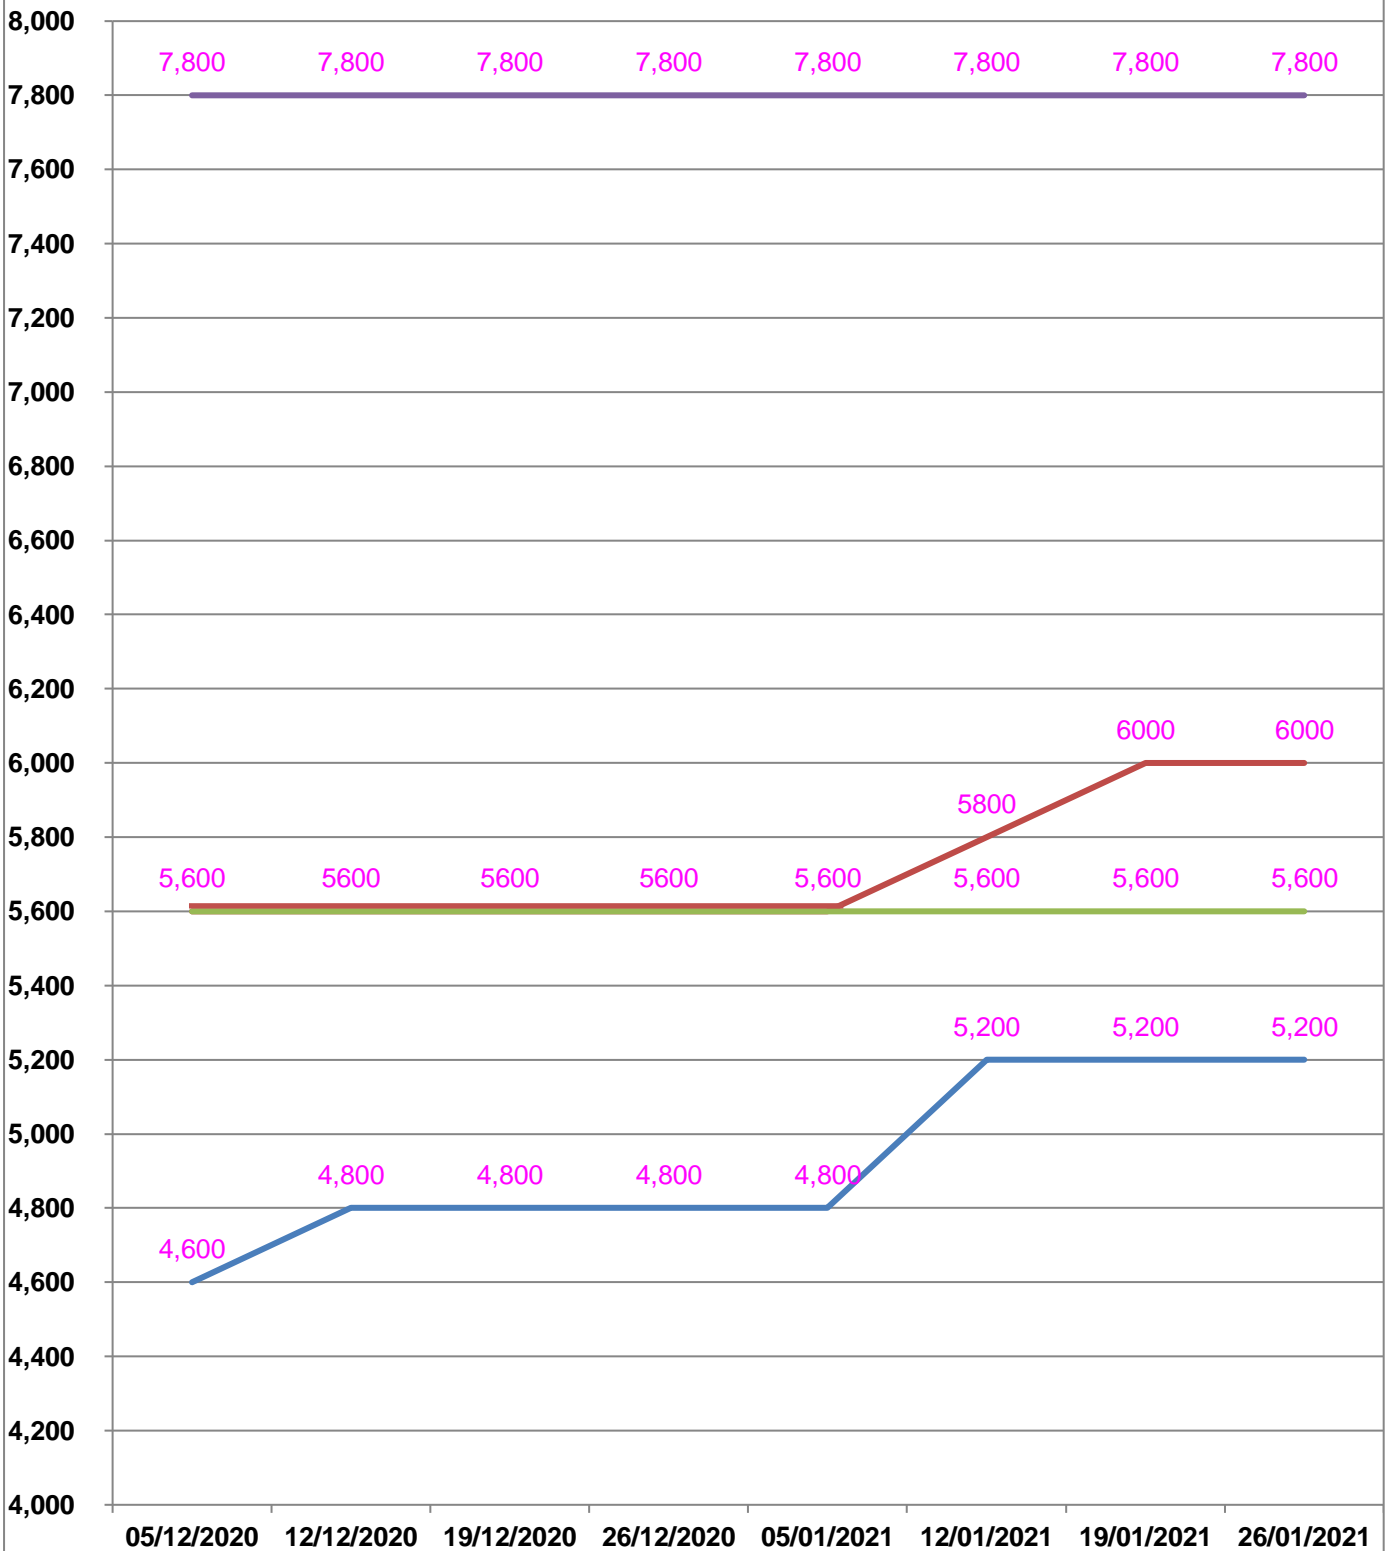

**EVOLUTION HEBDOMADAIRE DES PRIX DES PPN  
 DANS LA REGION ITASY**

## EVOLUTION DES PRIX DE L'HUILE ALIMENTAIRE

Huile en vrac : — Prix min

— Prix max

Huile en cacheté : — Prix min

— Prix max

## EVOLUTION DES PRIX DU SUCRE

## EVOLUTION DES PRIX DE LA FARINE

**Prix** : en Ar

**Riz** : en Kg

**Huile alimentaire** : en L

**Sucre** : en Kg

**Farine** : en Kg