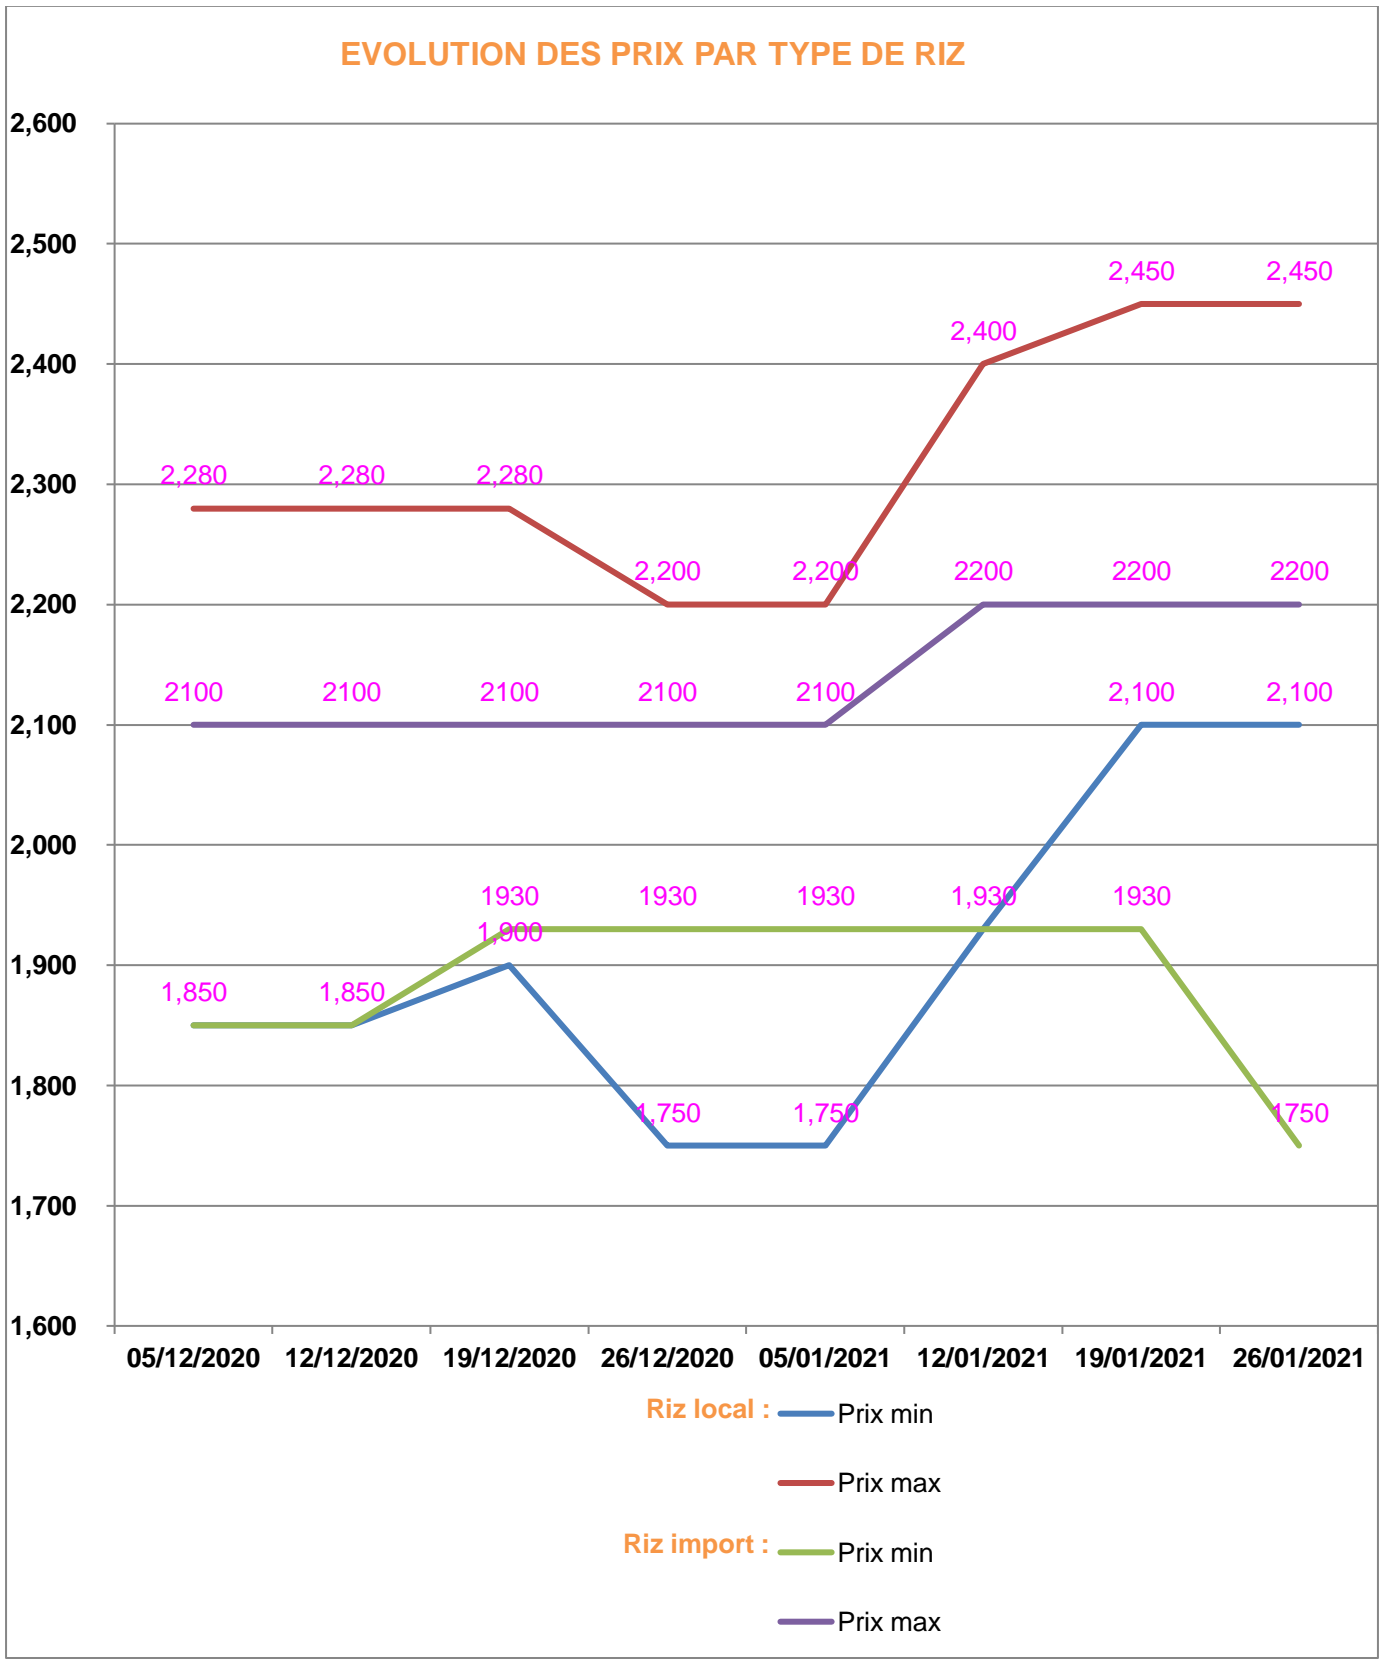

**EVOLUTION HEBDOMADAIRE DES PRIX DES PPN  
 DANS LA REGION ITASY**

## EVOLUTION DES PRIX DE L'HUILE ALIMENTAIRE

Huile en vrac : — Prix min

— Prix max

Huile en cacheté : — Prix min

— Prix max

## EVOLUTION DES PRIX DU SUCRE

## EVOLUTION DES PRIX DE LA FARINE

**Prix** : en Ar

**Riz** : en Kg

**Huile alimentaire** : en L

**Sucre** : en Kg

**Farine** : en Kg